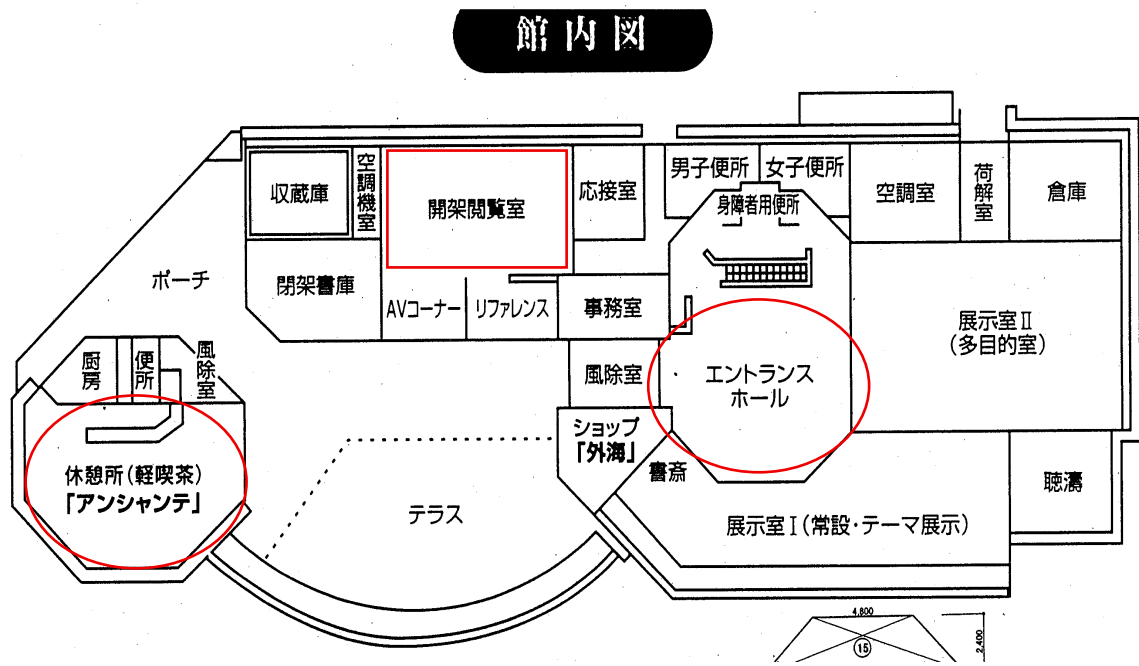

【仕様書別紙1】施設画像

(1) 遠藤周作文学館

ア) 外テラス

毎年秋に咲くコスモス畑

イ) エントランスホール (音響設備なし、間接照明、グランドピアノ)

ウ) 思索空間アンシャンテ (音響設備なし、間接照明、小あがりステージ、アップライトピアノ)

アップライトピアノ

(2) 出津地区ふれあいセンター

ア) ホール (マイク3本、プロジェクター、スクリーン、舞台)

イ) 会議室等