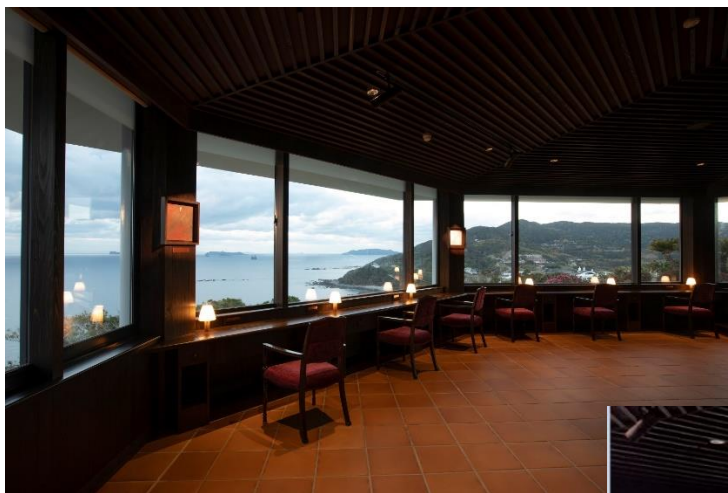

【仕様書別紙1】施設画像

(1) 遠藤周作文学館

ア) 外テラス

毎年秋に咲くコスモス畑

イ) エントランスホール (音響設備なし、間接照明、グランドピアノ)

ウ) 思索空間アンシャンテ (音響設備なし、間接照明、小あがりステージ、アップライトピアノ)

アップライトピアノ

(2) 出津地区ふれあいセンター

ア) ホール (マイク3本、プロジェクター、スクリーン、舞台)

イ) 会議室等