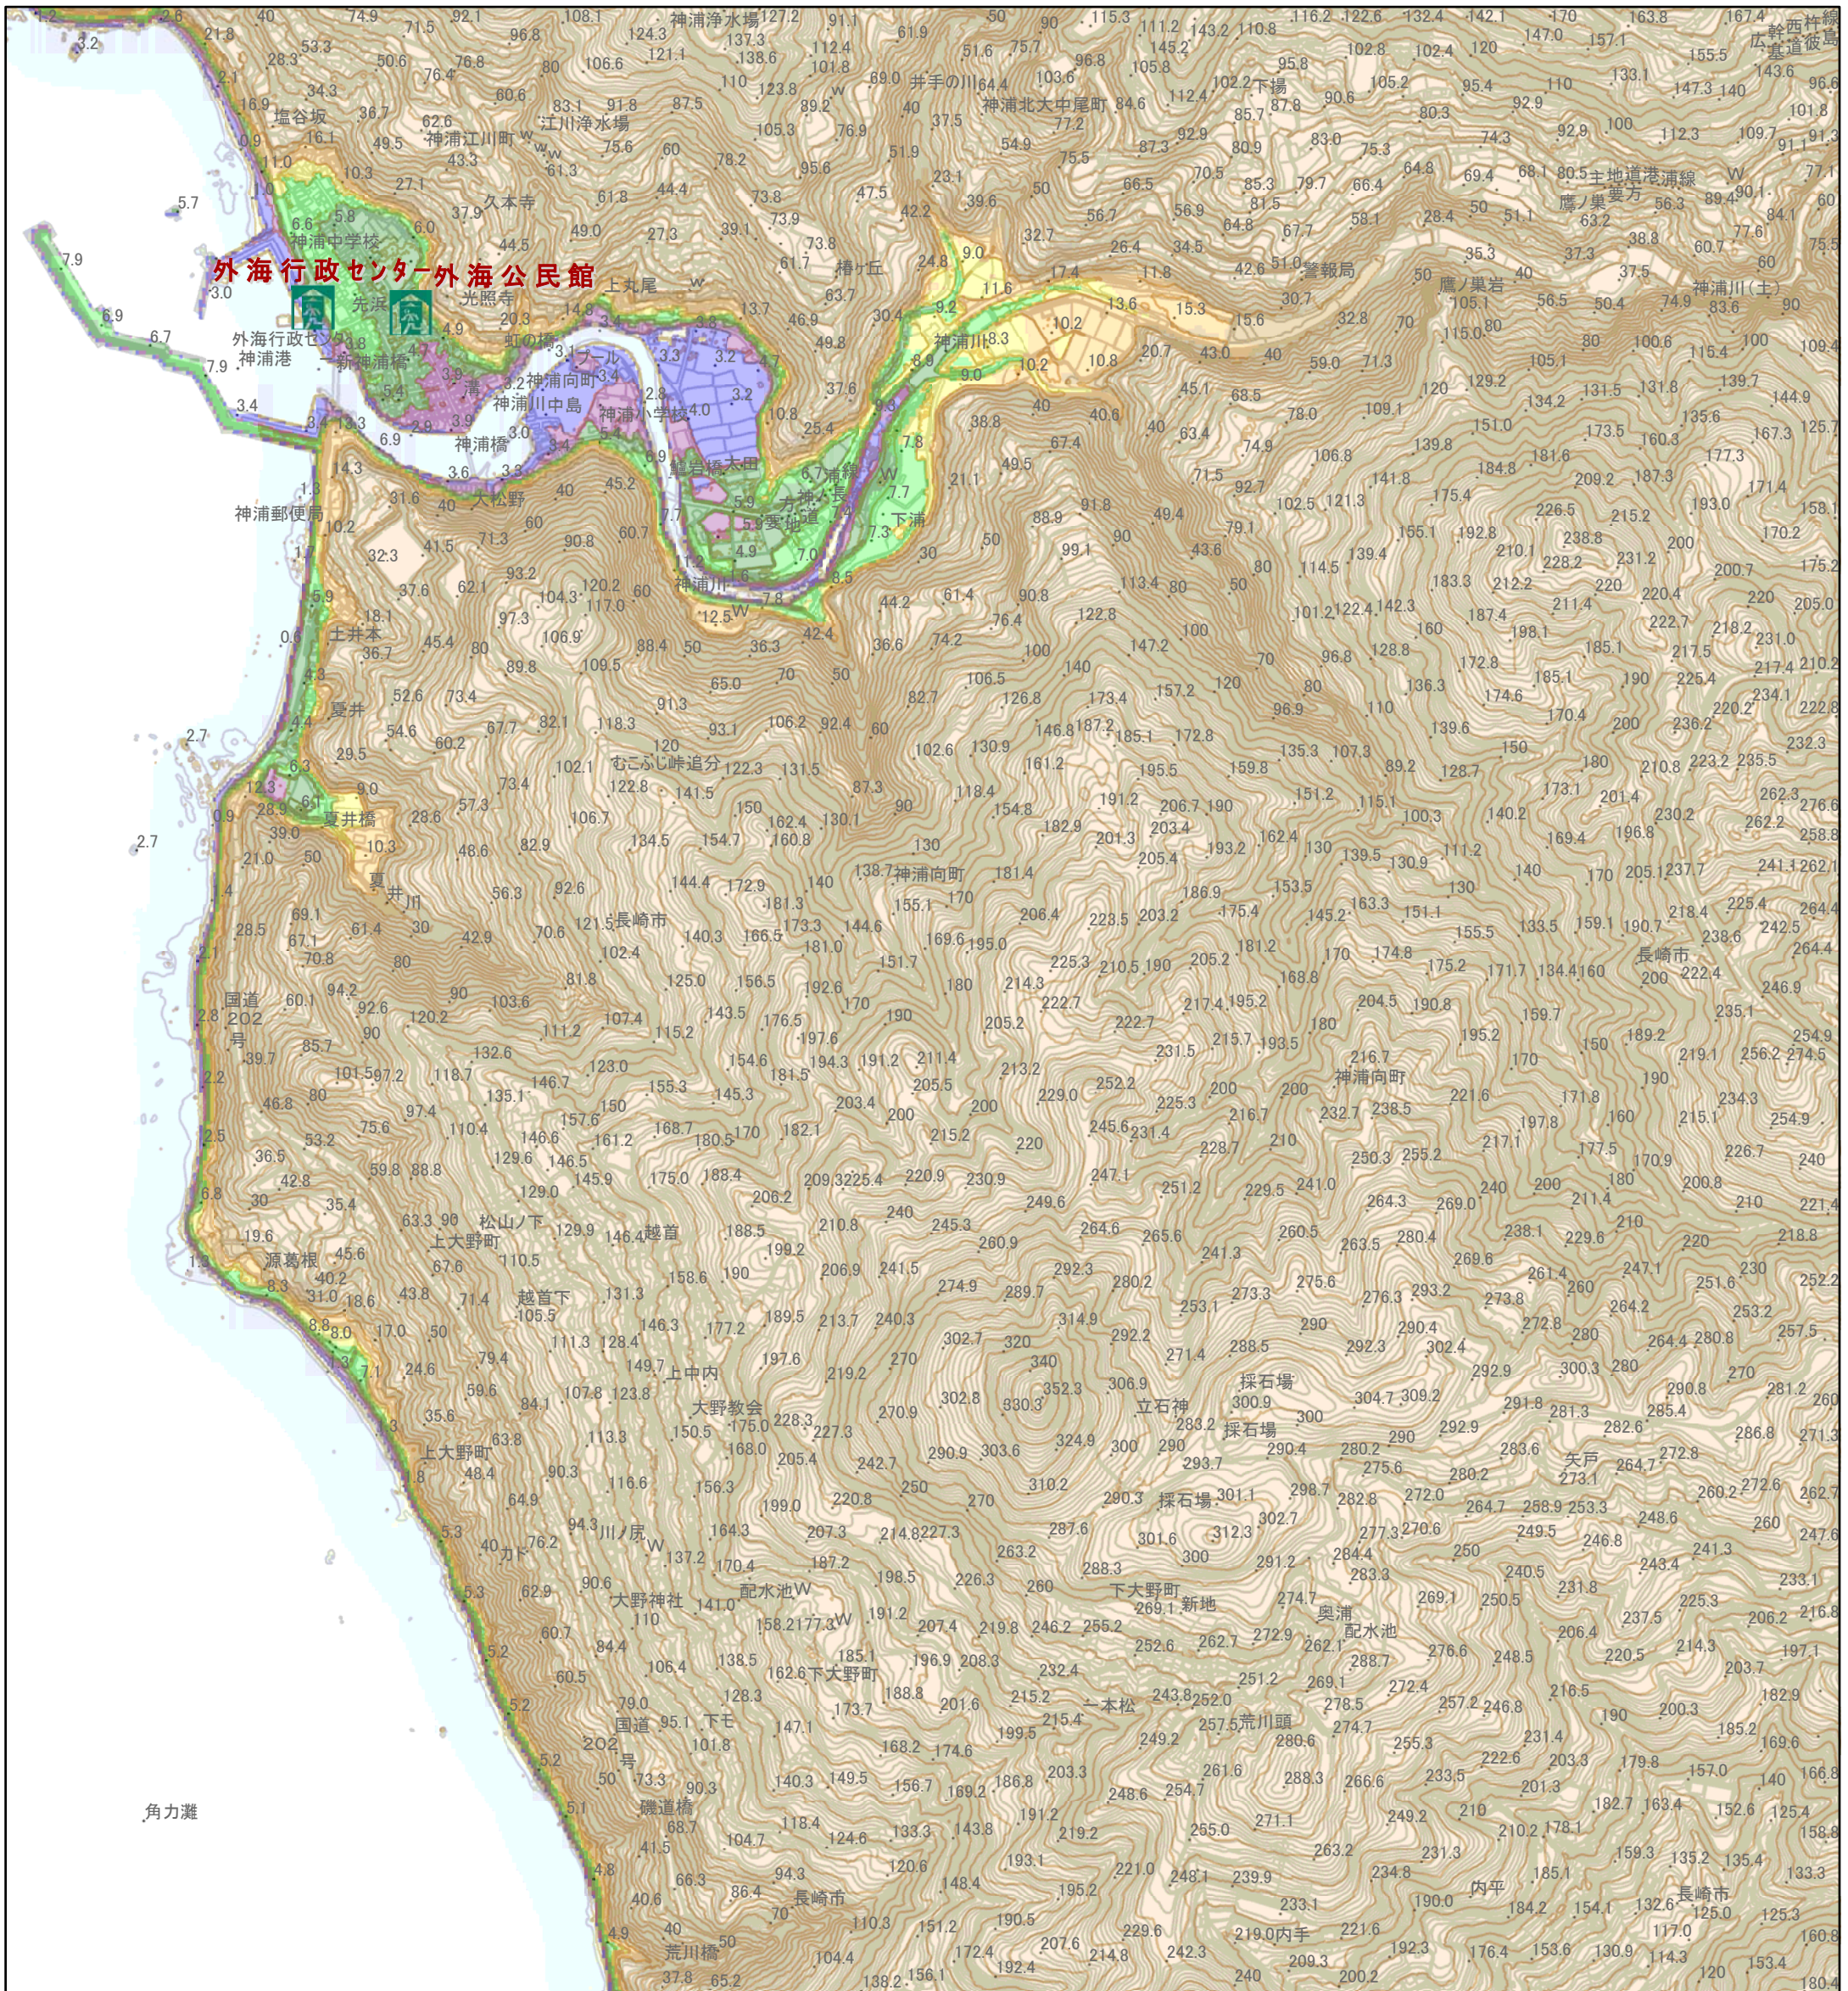

# 長崎市 標高マップ

## 凡例

避難所

## 標高別の着色

標高1m未満	標高10m~15m
標高1m~2m	標高15m~20m
標高2m~3m	標高20m以上
標高3m~4m	
標高4m~6m	
標高6m~8m	
標高8m~10m	

0 95 190 380 570 760 メートル

1:10,000