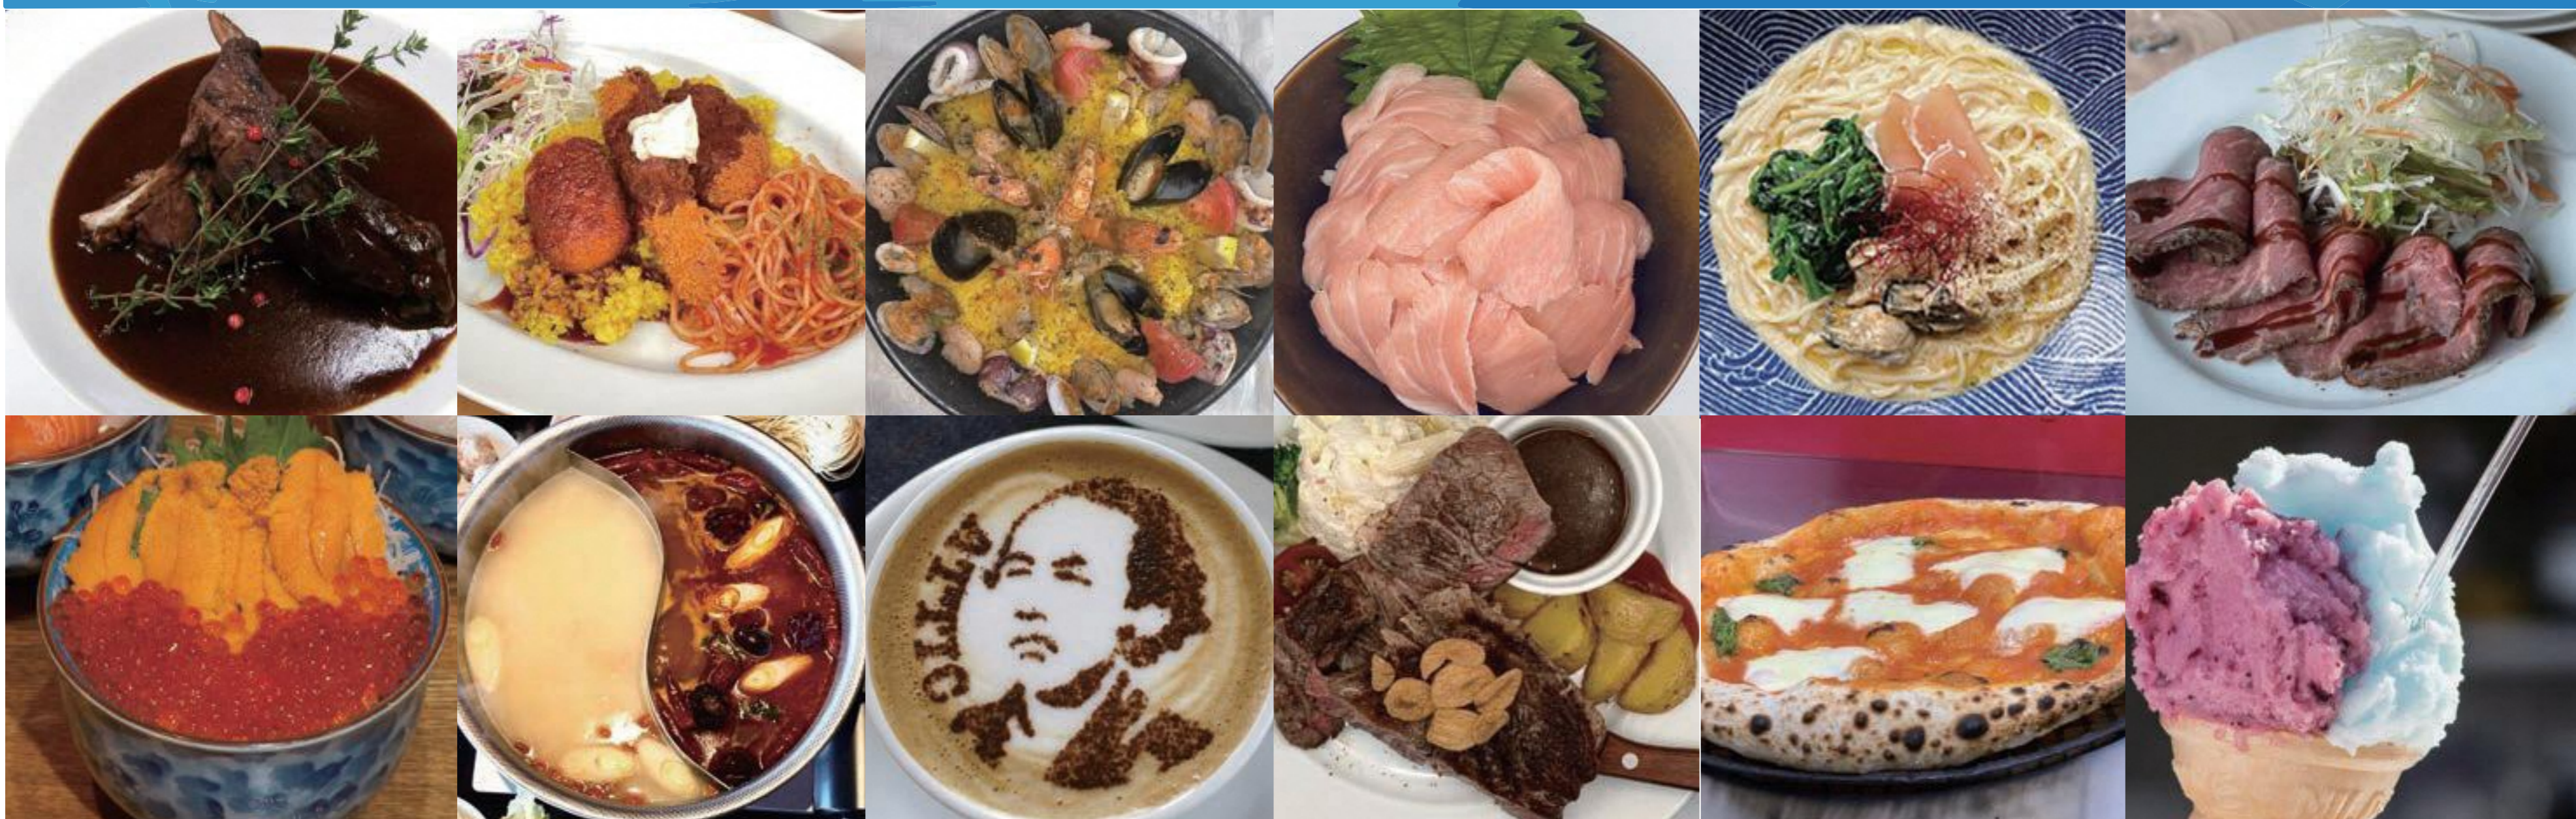

NAGASAKI
DEJIMA WHARF
 PREMIUM COUPON

長崎出島ワーフ共通プレミアム商品券

NAGASAKI
 DEJIMA WHARF

出島ワーフ全店舗 にご利用できます!!

3000円
 お得!!

13,000円分
 1,000円商品券 13枚綴り
10,000円で販売

使用期限 **2026年12月31日**迄

店舗詳細は出島ワーフ公式ホームページよりご確認ください。
 http://dejimawharf.com