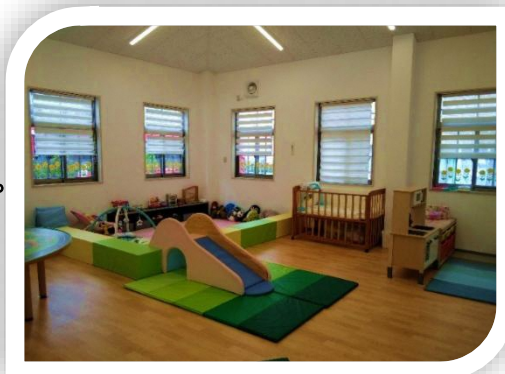

山里地区子育て支援センター

あいあい

日曜日も開館しています

場所：長崎市平和町 7-1
電話：842-0017

子育て支援センターあいあいは、ゆっくり親子で遊んだり、子育て中の方同士で交流や情報交換ができたりする場所です。

また、子育ての悩みを相談したり、ファミサポの預かりの場として利用したりもできます。すべての人にとって居心地の良い時間となりますように・・・

対象者 概ね3歳未満のお子さんとその保護者
※年上のきょうだいの同伴可
※妊婦さん、おじいちゃん・おばあちゃんも
どうぞお越しください。

開館日時 火曜日～日曜日 10時～16時

休館日 月曜日・祝日・年末年始（12/29～1/3）
天候不良や研修等により臨時休館する場合があります。

昼食 ①11:30～ ②12:00～ ③12:30～
の各時間帯において、3組ずつ利用できます。
来所時にご予約ください。
なお、ゴミはお持ち帰りくださいね。

アクセス バス：県営バス 浦上天主堂下 下車1分
車：近隣の有料駐車場をご利用ください。

← Line

最新情報はここから

運営団体

社会福祉法人 こうんかい 五蘊会

介護施設2拠点

放課後児童クラブ3拠点

とまちこども園も

運営しています