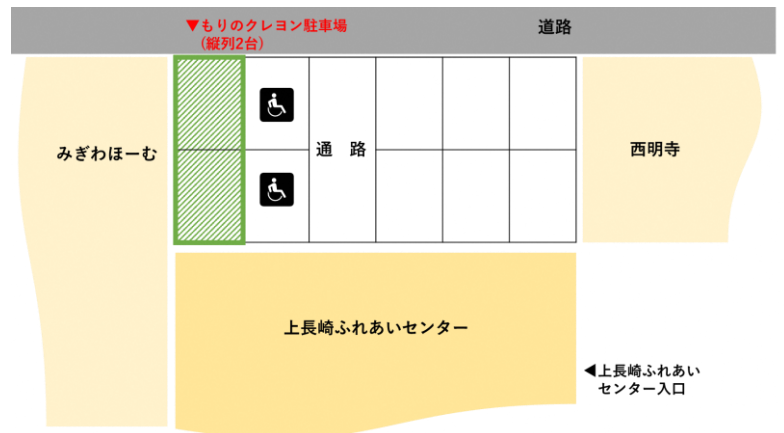

～「もりのクレヨン」の駐車場について～

「もりのクレヨン」の専用駐車場は2台です。
ご利用はもりのクレヨン滞在中の2時間程度を目途にお願いいたします。
※公園を利用する場合やお昼ご飯を食べに行くなどの際は、専用駐車場の利用はできません。