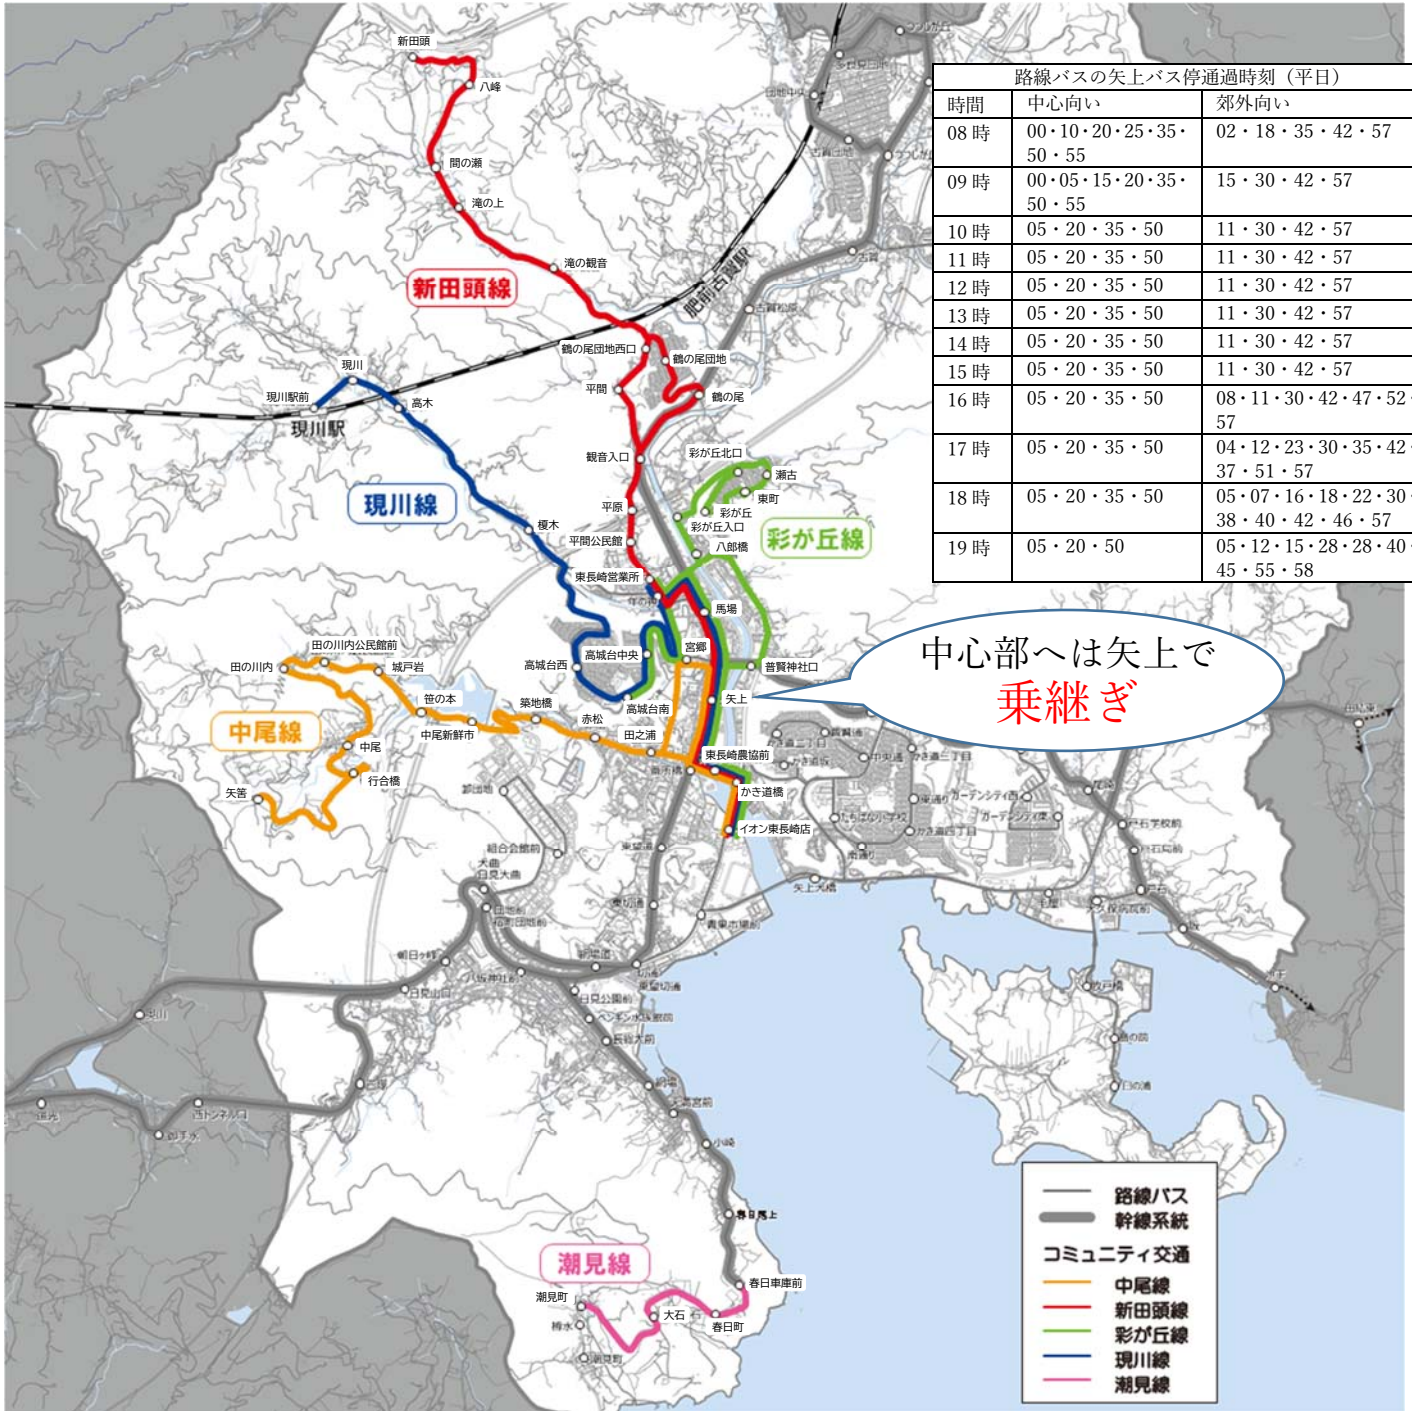

# コミュニティバス東部線

運行事業者 県営バス 運賃 県営バス設定運賃

乗継ポイント 矢上や東長崎営業所で乗継いだ場合、70円相当のポイント付与  
※ニモカ利用に限る ※ニコセンや県営バス営業所などでポイント交換必須

見直しルール 皆様のご意見を聞きながら適時利用しやすい運行内容に改善しますが、一定の利用者数を下回った場合など、次のルールで見直しを行います

- ・1日あたりの利用が2人未満⇒廃止検討
- ・1便あたりの利用が2人未満⇒減便検討

※その他利用が少ない場合も、随時運行の最適化を実施

皆さまの積極的なご利用が運行継続の後押しに！！ ①

# 現川線

【フリー乗降区間：現川駅前～榎木】

## 平日土日祝ダイヤ

矢上 向い	運行 区分	現川 駅前	高城台 南	東長崎 営業所	矢上	イオン 東長崎店	備考
①	平土日	08:48	08:55	09:00	09:04	09:07	JR 諫早向い 08:45 着に接続
②	平土日	09:48	09:55	10:00	10:04	10:07	JR 諫早向い 09:45 着 (長崎向い 09:45 着) に接続
③	平土日	10:48	10:55	11:00	11:04	11:07	JR 諫早向い 10:43 着に接続
④	平土日	11:48	11:55	12:00	12:04	12:07	
⑤	平土日	12:48	12:55	13:00	13:04	13:07	JR 諫早向い 12:31 着に接続
⑥	平土日	13:48	13:55	14:00	14:04	14:07	
⑦	平土日	14:48	14:55	15:00	15:04	15:07	JR 諫早向い 14:41 着に接続
⑧	平土日	15:58	16:05	16:10	16:14	16:17	JR 諫早向い 15:52 着に接続
⑨	平土日	17:03	17:10	17:15	17:19	17:22	JR 諫早向い 16:59 着に接続
⑩	平土日	17:40	17:47	17:52	17:56	17:59	JR 諫早向い 17:20 着 (長崎向い 17:21 着) に接続