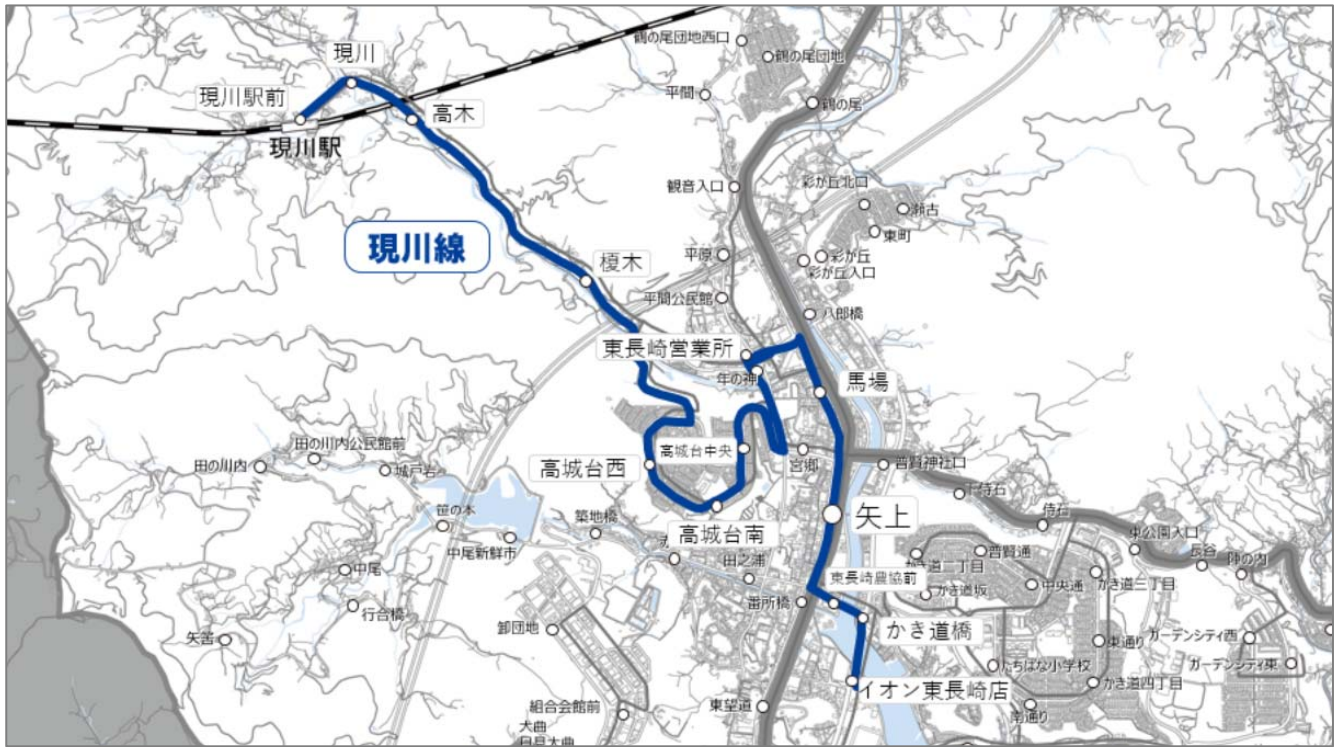

# コミュニティバス東部線

運行事業者 県営バス 運賃 県営バス設定運賃

乗継ポイント 矢上や東長崎営業所で乗継いだ場合、70円相当のポイント付与  
※ニモカ利用に限る ※ニコセンや県営バス営業所などでポイント交換必須

見直しルール 皆様のご意見を聞きながら適時利用しやすい運行内容に改善しますが、一定の利用者数を下回った場合など、次のルールで見直しを行います

- ・1日あたりの利用が2人未満⇒廃止検討
- ・1便あたりの利用が2人未満⇒減便検討

# 現川線

【フリー乗降区間：現川駅前～榎木】

# 中尾線

【フリー乗降区間：中尾～笹の本】

# 潮見線