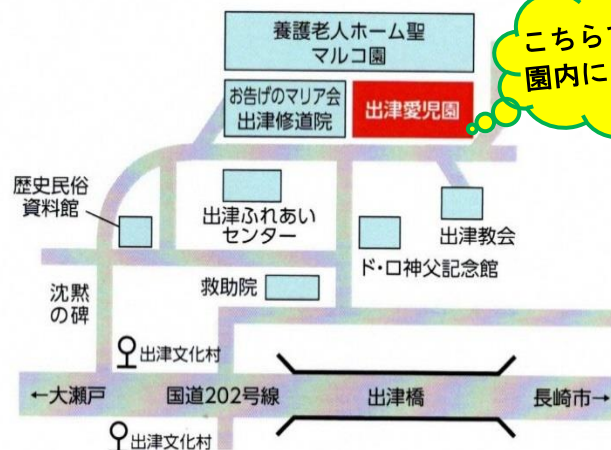

6月17日 水曜日 10:30~12:00

講師：堀川智恵子先生

※要予約 3組 6月13日(土)までにご連絡ください。

☎0959-25-0067

ご予約お待ちしております！

あいじえんに遊びに来ませんか？

出津愛児園では、一時保育、園庭解放を行っています。ぜひ、あそびに来てください♪

(事前にご連絡ください)

ホームページ <http://www.shituaijien.net/>

愛児園のインスタです。おひさまの情報も載っています。

こちらです！園内にあります