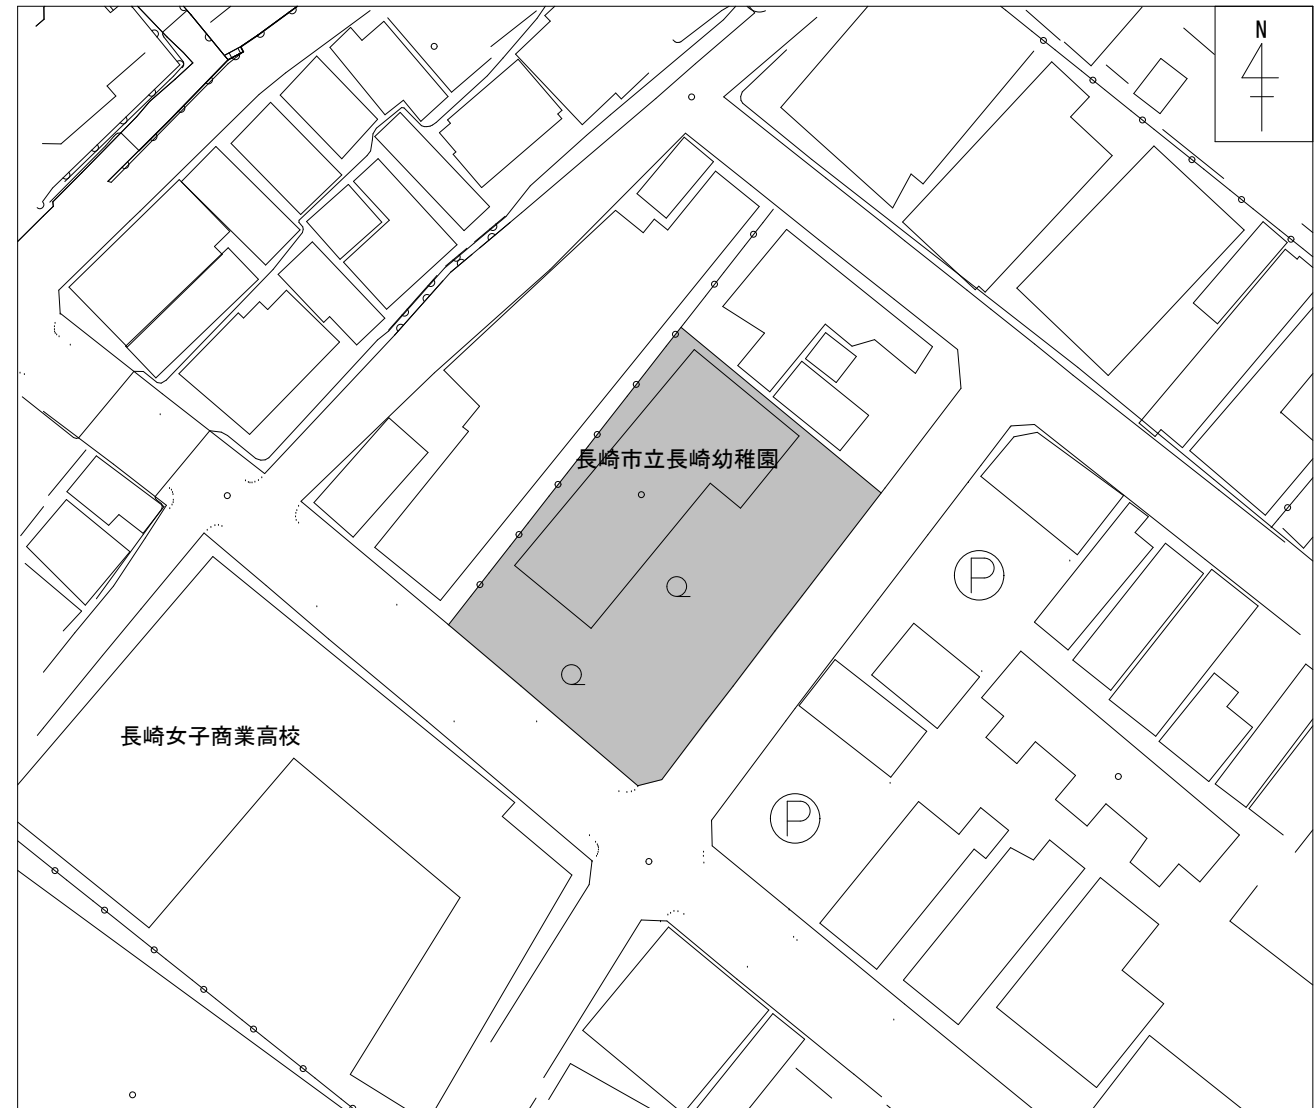

業務場所：長崎市立長崎幼稚園
長崎市魚の町1番16号

案内図 S=Non Scale

既存配置図 S=Non Scale

凡例

■ : 業務対象エリア