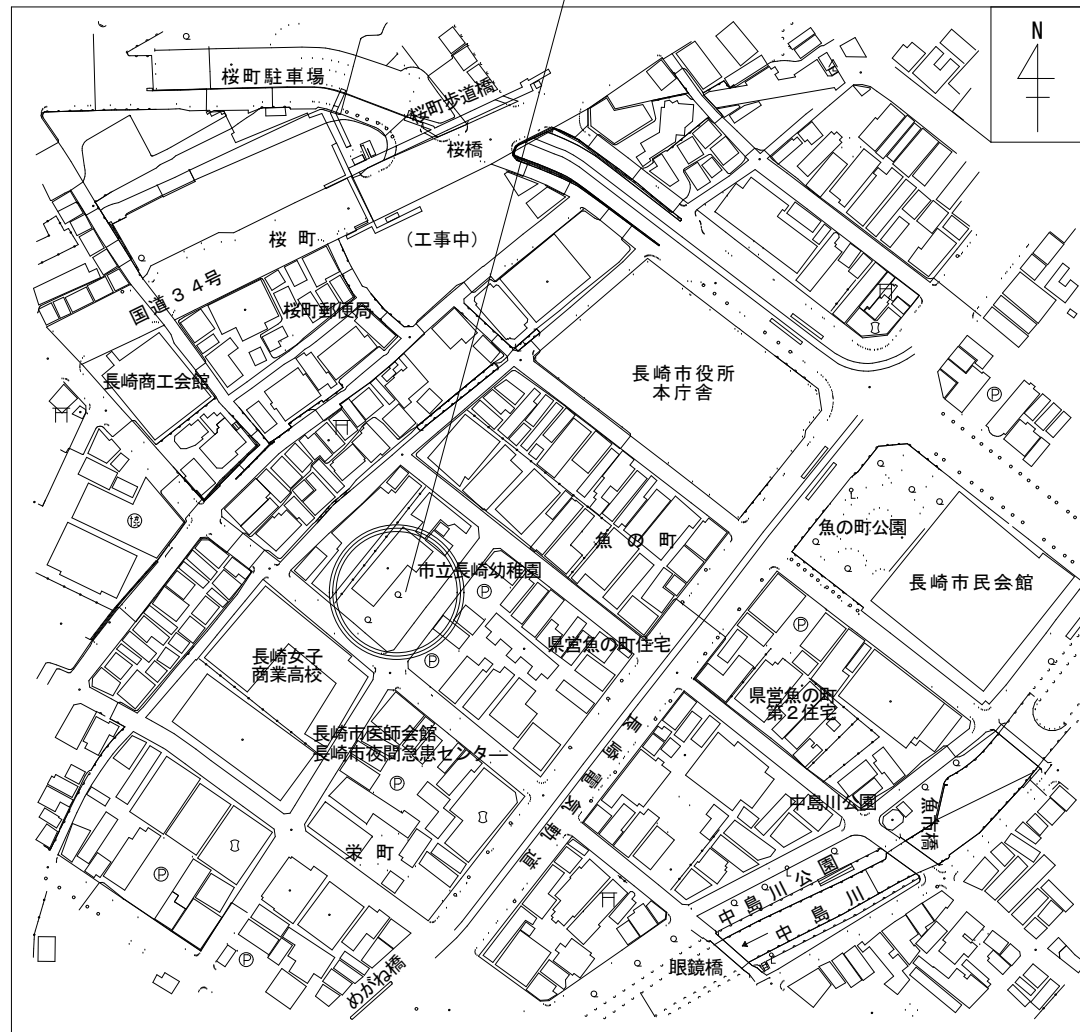

業務場所：長崎市立長崎幼稚園
長崎市魚の町1番16号

案内図 S=Non Scale

既存配置図 S=Non Scale

凡例

■ : 業務対象エリア