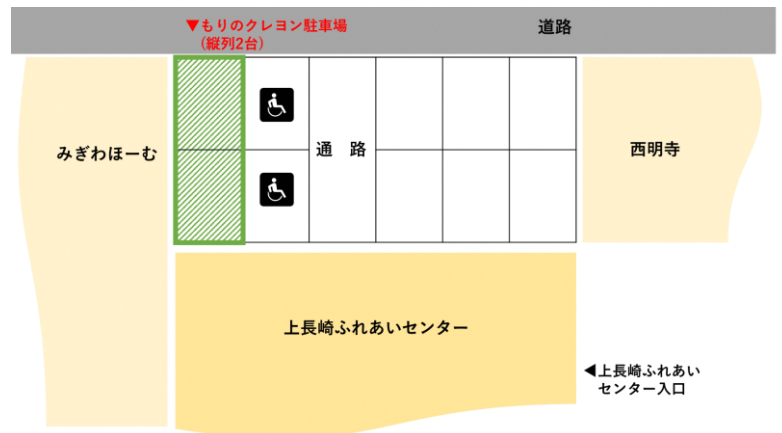

～「もりのクレヨン」の駐車場について～

「もりのクレヨン」の専用駐車場は2台です。
ご利用はもりのクレヨン滞在中の2時間程度を目途にお願いいたします。
※公園を利用する場合やお昼ご飯を食べに行くなどの際は、専用駐車場の利用はできません。