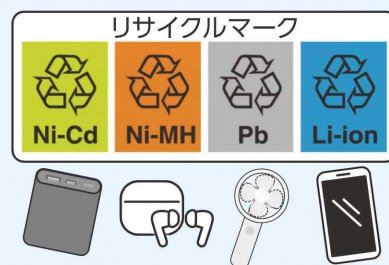

収集員のけがや火災の原因となるので黄色の袋に絶対に入れないでください!

◎充電式電池、小型家電類

⇒拠点回収へ

◎ライター、スプレー缶

⇒中身を使いきって燃やせないごみ袋へ(使い切れないものは穴をあけず拠点回収へ) スプレー缶はスプレー缶だけを袋に入れて

◎包丁などの刃物

⇒新聞紙等に包んで燃やせないごみ袋へ(袋に「刃物危険」等の表示をしてください)

◎注射器など

点滴用器具(輸液パック部除く)、注射針、注射器等 ⇒医療機関等にご相談ください

分別変更のQ&A

Q

なぜ、分別を変更するの？

A

長崎市内に民間の新しいプラスチックリサイクル工場が建設され、これまでごみとして焼却処分していたプラスチック製品を資源としてリサイクルできるようになります。

プラスチック製容器包装とプラスチック製品をまとめて収集することで、プラスチックごみの分別が簡単になり、より多くのプラスチックの再資源化を図ります。

プラスチックの再資源化により、地球温暖化の原因となる二酸化炭素の発生の抑制や焼却灰の減少に伴う埋立処分場の延命化などの効果が期待されます。

資源を守り大切に作る社会の実現のため、ご協力をお願いいたします。

プラスチックの分別変更については、今後、説明会等の周知・啓発を行っていく予定です。

リチウムイオン電池等の拠点回収

- ・充電電池単体(リチウムイオン充電電池、ニッケル水素充電電池、ニッケルカドミウム充電電池、鉛蓄電池)
- ・モバイルバッテリー
- ・ワイヤレスイヤホンやハンディファンなどの充電式の家電