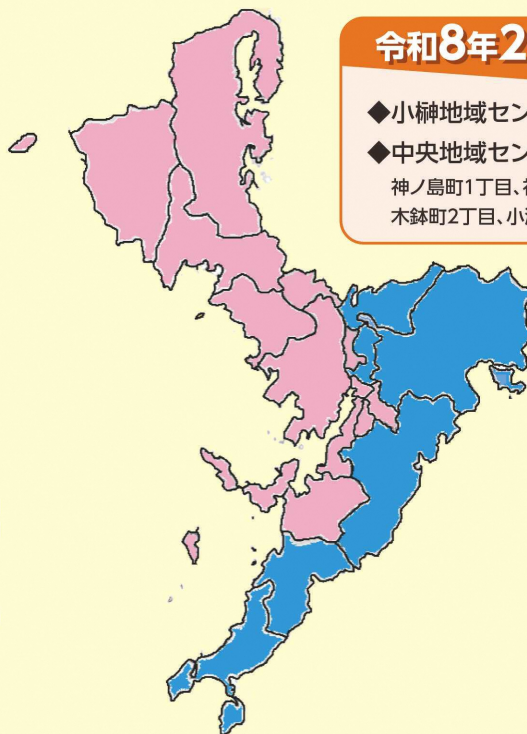

分別変更の開始時期

お住いの地域によって開始時期が異なります。

※詳細はこちらの二次元コードからご確認ください、資源循環課(095-829-1159)までお問い合わせください

令和8年4月開始地区

- ◆土井首地域センター
- ◆滑石地域センター
- ◆福田地域センター
- ◆深掘地域センター
- ◆式見地域センター
- ◆三重地域センター
- ◆香焼地域センター
- ◆伊王島地域センター
- ◆高島地域センター
- ◆外海地域センター
- ◆琴海地域センターの所管区域
- ◆中央地域センター
- ◆小ヶ倉地域センター
- ◆西浦上地域センターの
所管区域の一部

令和8年2月開始地区(モデル事業対象地区)

- ◆小神地域センターの所管区域
- ◆中央地域センターの所管区域の一部
神ノ島町1丁目、神ノ島町2丁目、神ノ島町3丁目、木鉢町1丁目、
木鉢町2丁目、小瀬戸町、西泊町、みなと坂1丁目、みなと坂2丁目

令和8年10月開始地区

- ◆日見地域センター
- ◆茂木地域センター
- ◆東長崎地域センター
- ◆野母崎地域センター
- ◆三和地域センターの所管区域
- ◆中央地域センター
- ◆小ヶ倉地域センター
- ◆西浦上地域センターの
所管区域の一部