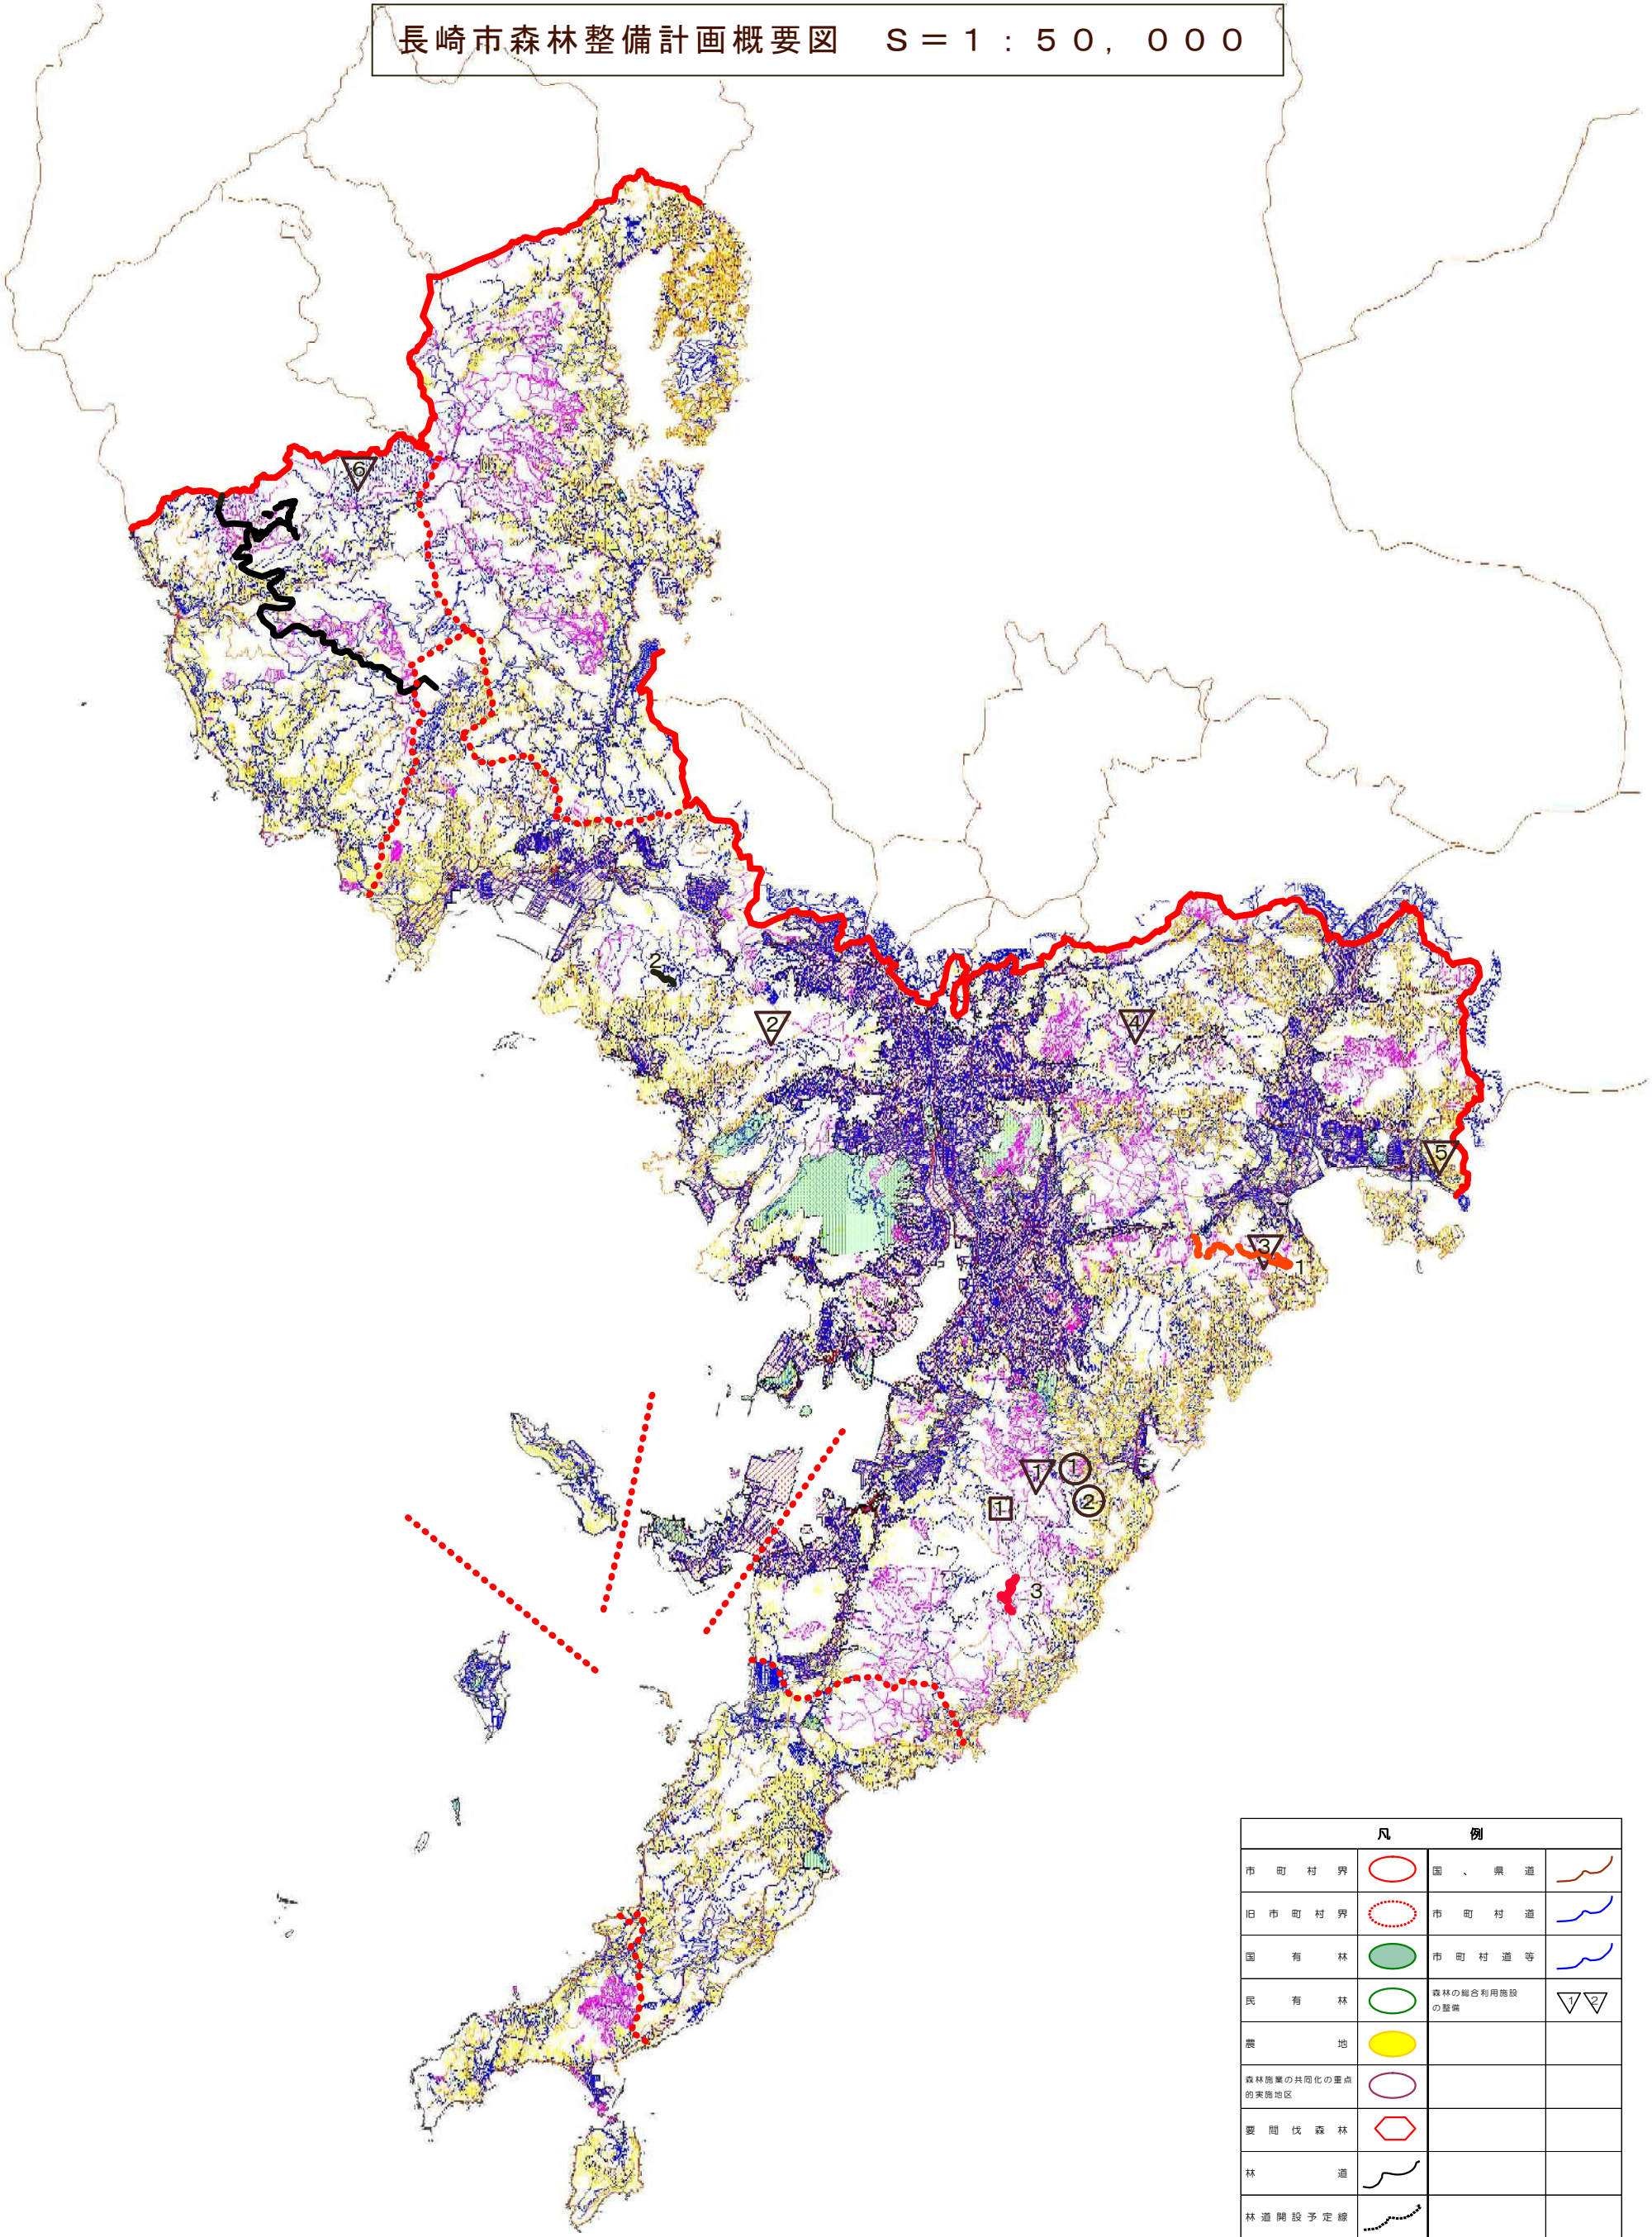

長崎市森林整備計画概要図 S=1:50,000

凡 例	
市 町 村 界	国、県道
旧市町村界	市町村道
国 有 林	市町村道等
民 有 林	森林の総合利用施設の整備
農 地	
森林整備の共同化の重点的実施地区	
要 聞 伐 森 林	
林 道	
林道開設予定線	
林業専用道	
林業専用道開設予定線	