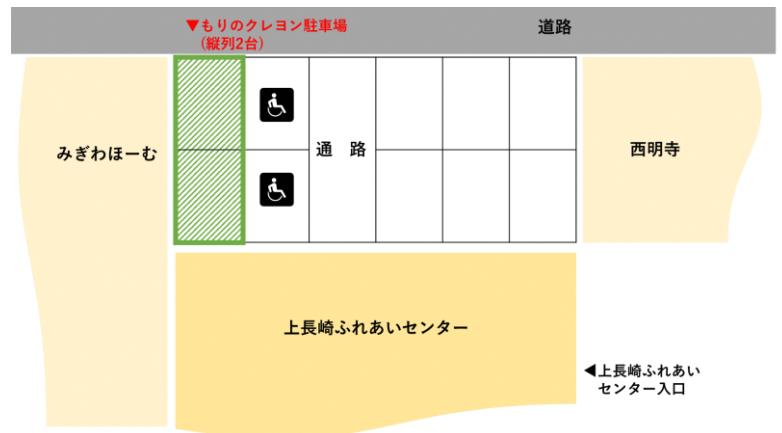

- 電 話** 095-824-9211

～ご利用について～

- ★お子さんの安全は保護者の方が見守ってください。
- ★ゴミ（使用済みオムツなど）は各自でお持ち帰りください。

アクセス

- ★バス・電車なら…
「新大工町」下車徒歩7分
- ★車なら…
長崎駅から10分
※当施設の駐車できる台数は2台です。
できるだけ公共交通機関をご利用ください。

～「もりのクレヨン」の駐車場について～

「もりのクレヨン」の専用駐車場は2台です。
ご利用はもりのクレヨン滞在中の2時間程度を目途にお願いいたします。
※公園を利用する場合やお昼ご飯を食べに行くなどの際は、専用駐車場の利用はできません。