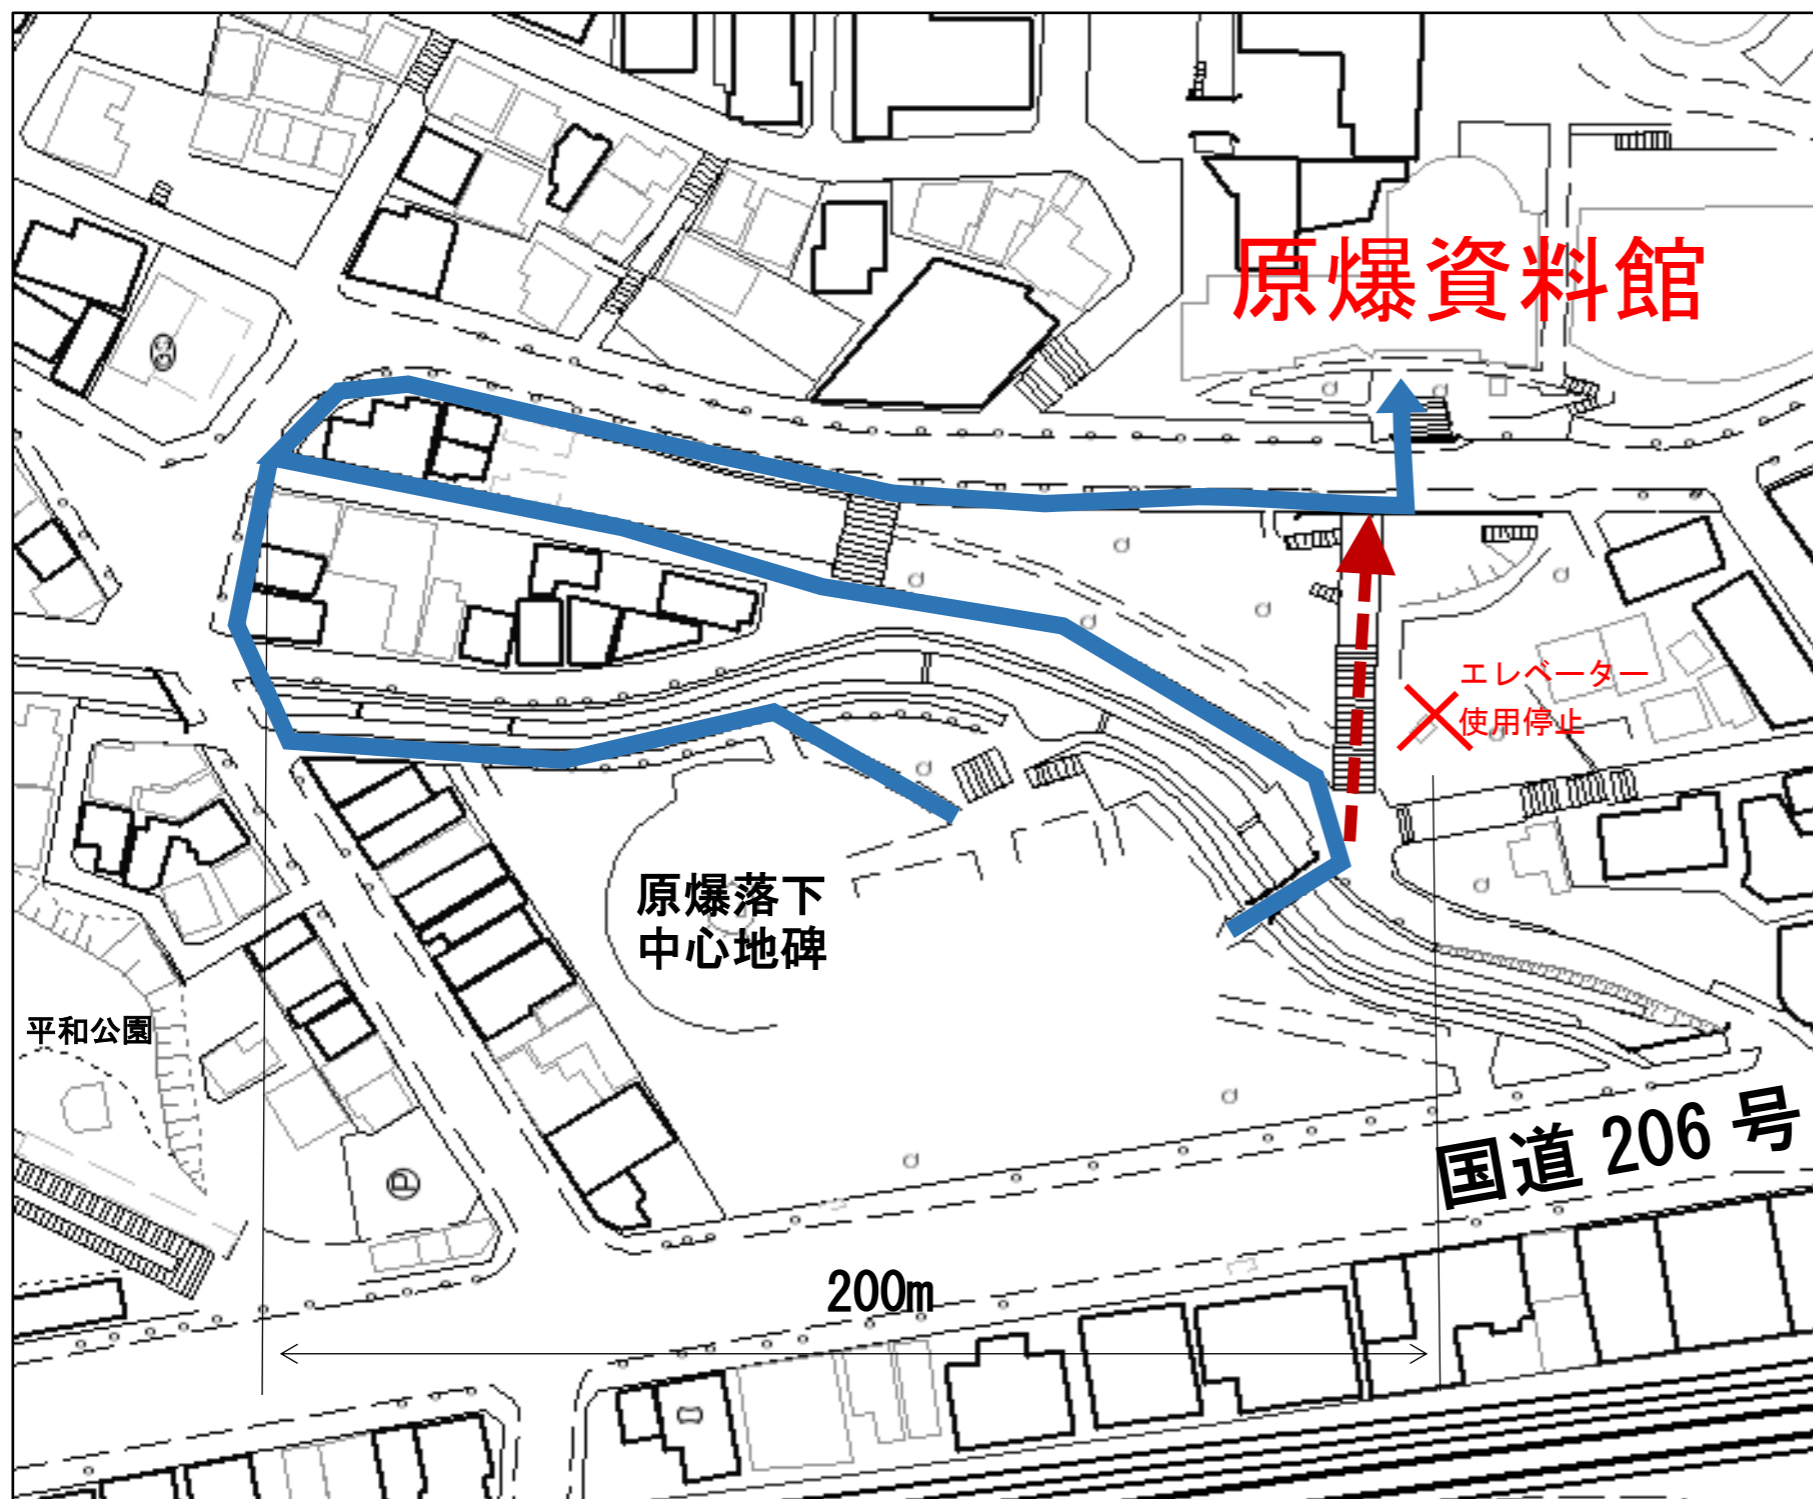

# 原爆資料館へ行くためのエレベーターの停止について（お知らせ）

現在、中心地地区にある長崎原爆資料館へ行くためのエレベーターは使用を停止しております。ご迷惑おかけしますが、階段をご利用いただけないかたは、下図のとおり、う回していただきますようお願いいたします。

- 階段をご利用いただけない方  
(車いす、ベビーカー等)
- - - 階段をご利用いただける方