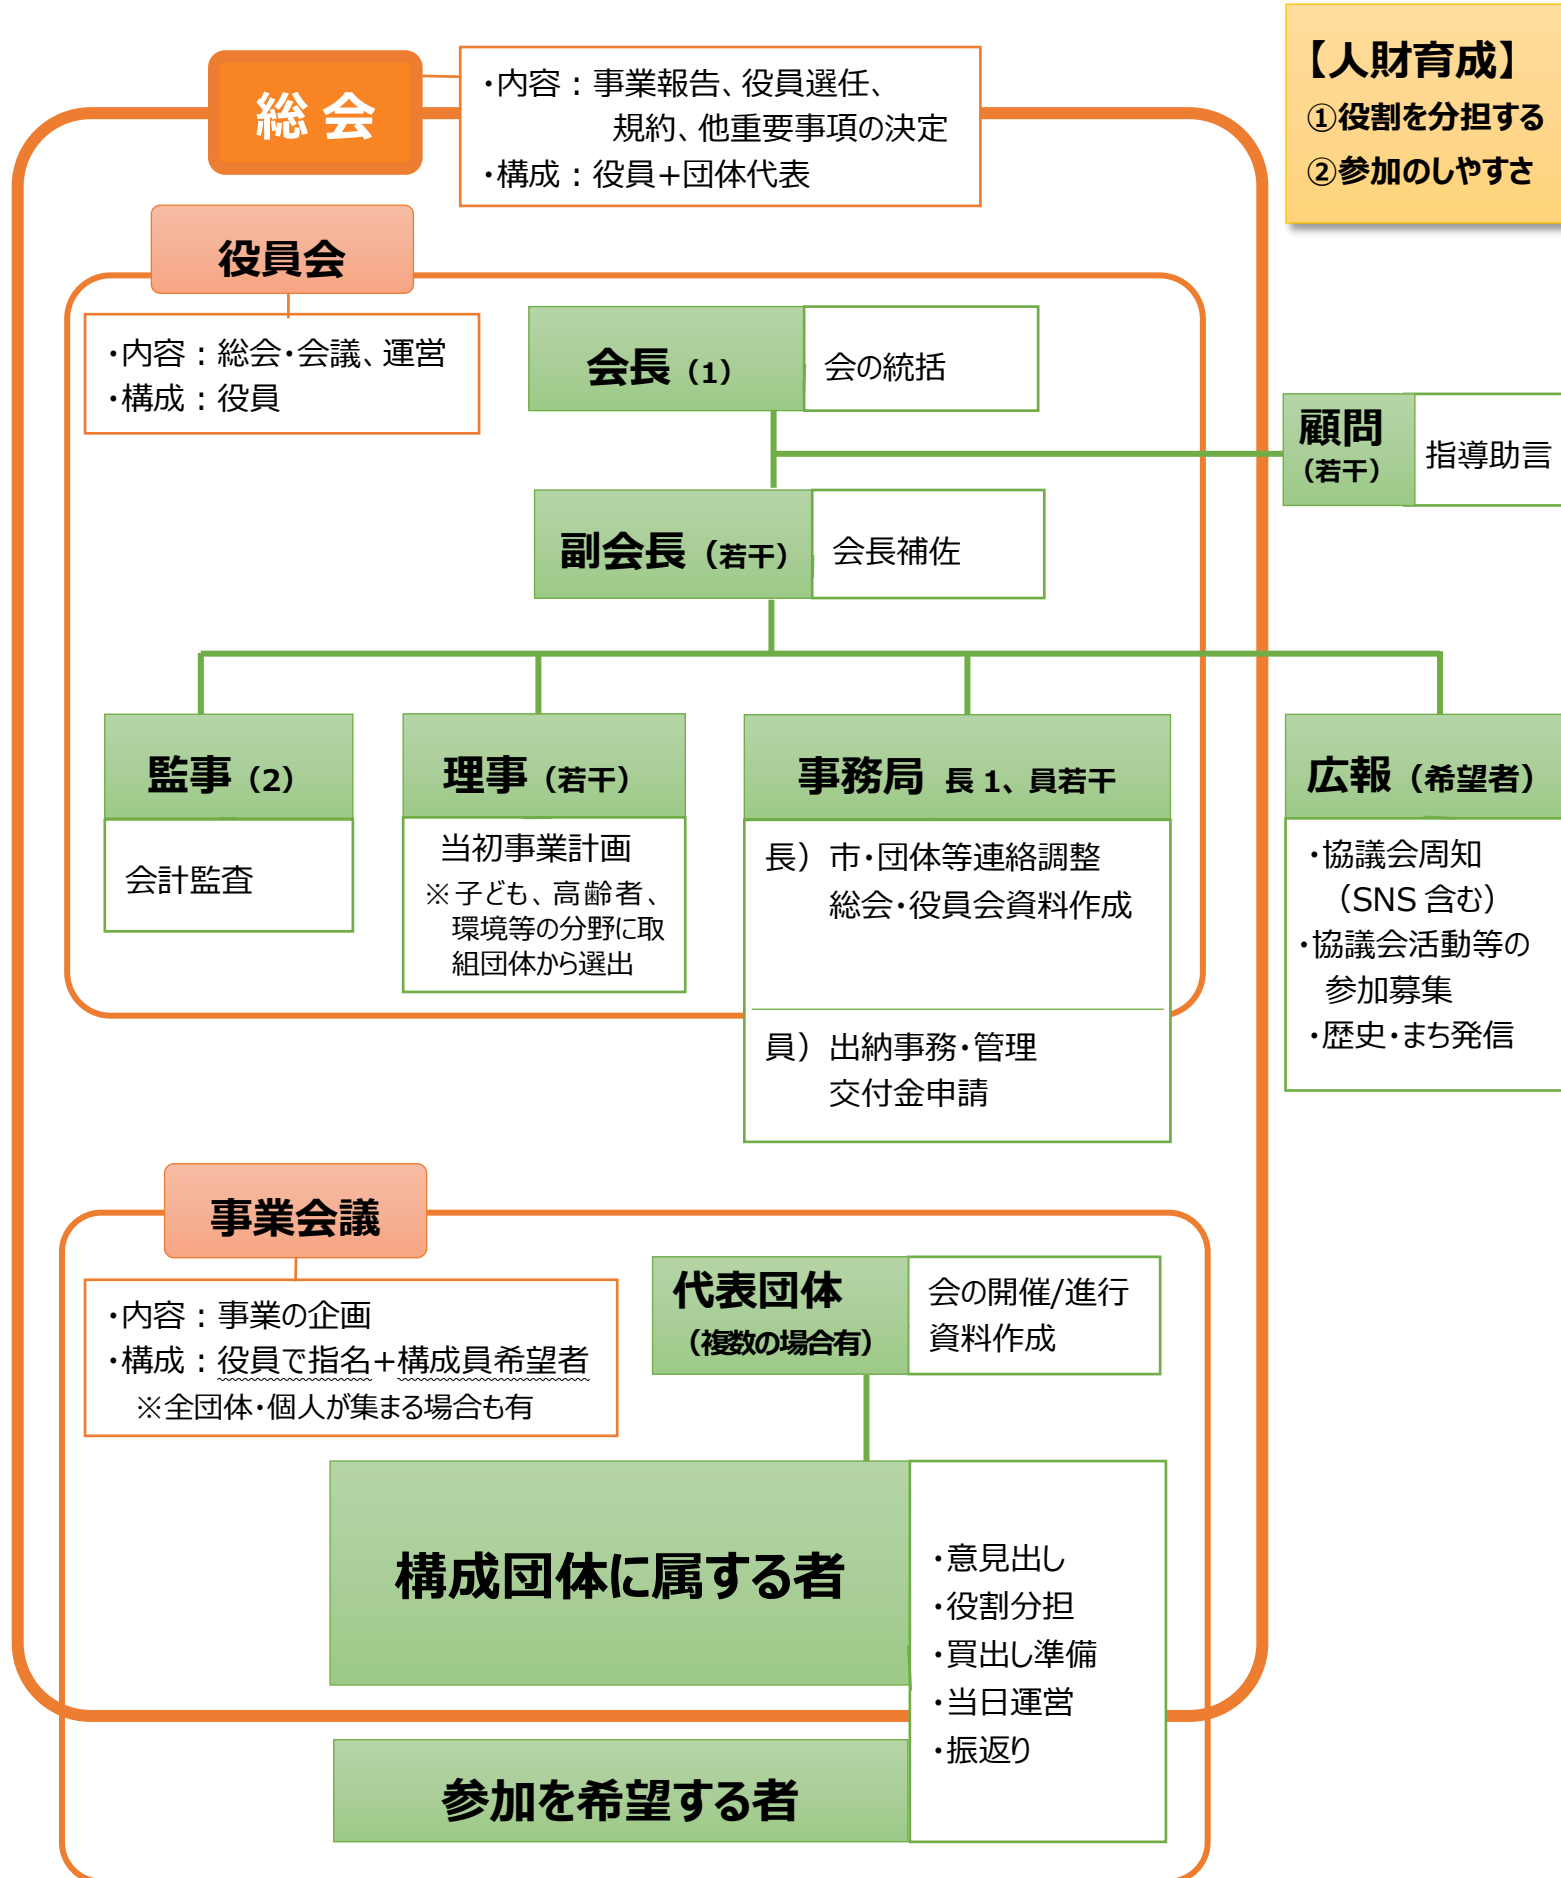

にたさこコミュニティ 体制図

構成団体： 44 団体

仁田地区連合自治会	西小島中之切自治会
中小島東部自治会	中小島 1 丁目西部自治会
中小島 2 丁目南部自治会	西小島上の切自治会
中小島ガーデンヒルズ自治会	稲田町一之組親交会
稲田町 3 の組自治会	中新町東部自治会
中新町西部自治会	中新町南部自治会
十善寺地区連合自治会	社会福祉協議会仁田支部
仁田地区民生委員児童委員協議会	保護司 (中 2 分区会)
仁田佐古小学校	仁田佐古小学校 PTA
大浦中学校	大浦中学校 PTA
大浦中学校区青少年育成協議会	おやじの会
放課後児童クラブ さくらんぼクラブ	仁田佐古放課後子ども教室
仁田保育所	緑ヶ丘保育所
仁田佐古小学校区子どもを守るネットワーク	長崎市交通指導委員
市少年補導委員	県少年補導員
仁田佐古地区ふれあいセンター運営委員会	仁田佐古地区ふれあいセンター
いきいきサロンふじの会	ふれあいセンター学習グループ
消防団第 1 1 分団	消防団第 1 2 分団
第 1 1 分団地区婦人防火クラブ	第 1 2 分団地区婦人防火クラブ
長崎市スポーツ推進委員	大浦地域包括支援センター
医療法人 博生会 大久保医院	医療法人 昭年会 昭年会病院
一般社団法人 是真会 長崎リハビリテーション病院	医療法人 春秋会 南長崎クリニック