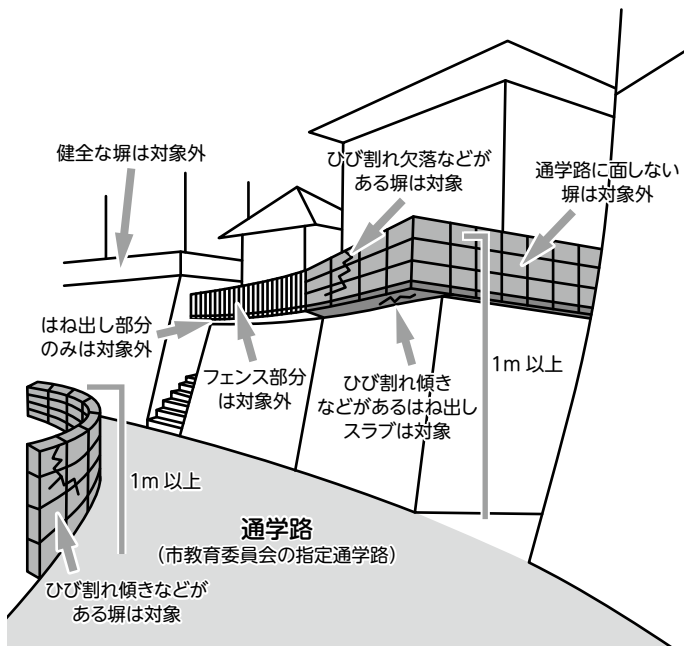

対=対象 日=日時 期=期日・期間 時=時間 曜=曜日 所=場所 内=内容 テ=テーマ 講=講師
 定=定員 費=参加費・受講料 持=持ってくるもの 抽=抽選 申=申し込み 選=選考 他=その他 問=問い合わせ

特集
 市民
 市政
 プレゼンテーション
 生活情報
 子育て
 福祉・健康
 被爆者援護
 税
 講演・講座
 もよおし
 おしらせ
 募集

対象
 通学路（市教育委員会の指定通学路）に面する、道路からの高さが1.0m以上のブロック塀や、ブロック塀と一体となったはね出しスラブで倒壊の危険または恐れがあるもの

助成額
 除去費用の2分の1（上限あり 1面あたり12万円、2面以上は24万円）
 ※別途非課税世帯への助成もあります。

小学校の通学路に面する危険なブロック塀の除去工事費の一部を助成します。

子どもたちを守るため 危険なブロック塀の 除去を支援します

●問い合わせ●
 建築指導課
 ☎ 829-1174

サステナプラザながさき

…ってどんなところ？

環境のことを学び、情報収集することができる施設です。省エネのコツやエコクッキングなどの講座も定期的を開催しています。Wi-Fi設備もあるのでお気軽にお越しください。また、6月下旬から環境講座の動画配信も開始！詳しくはホームページをご覧ください。