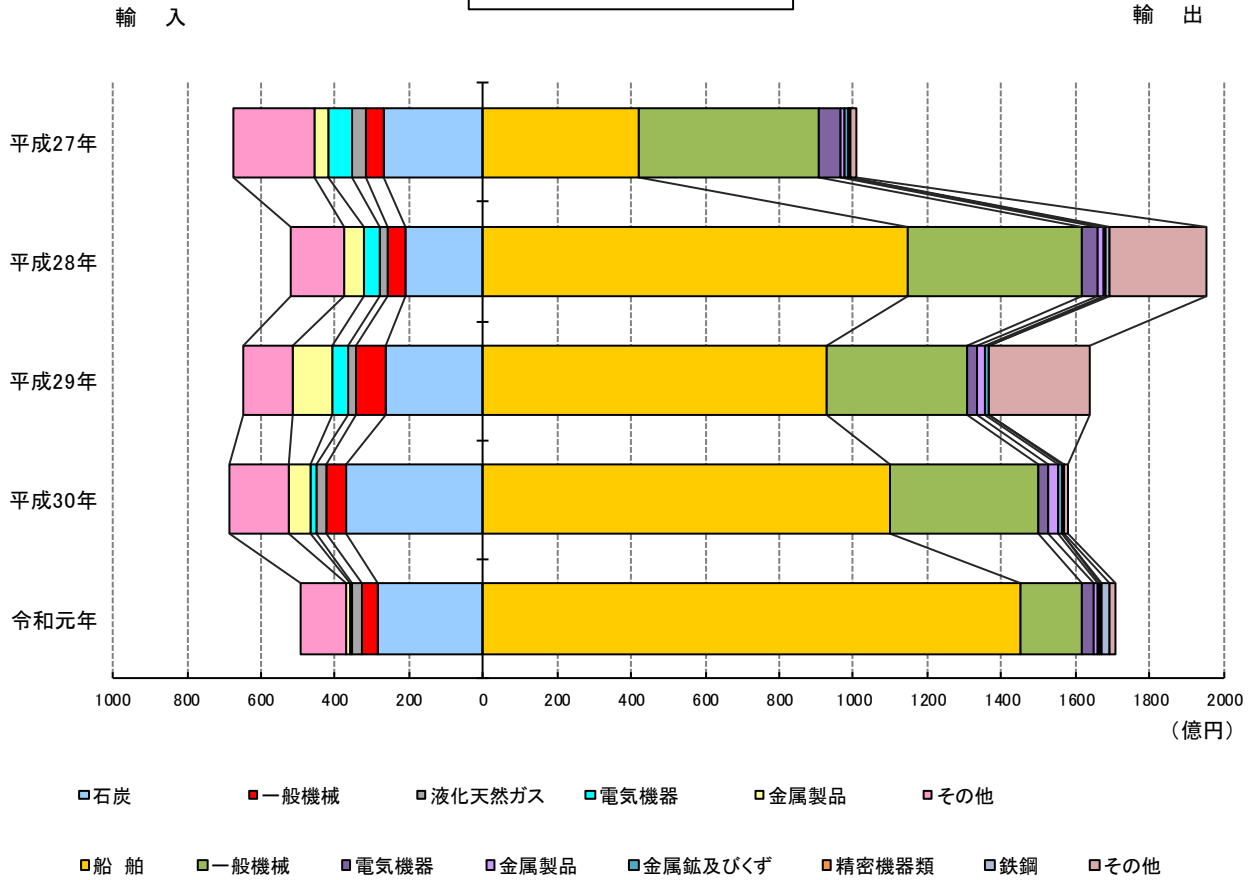

《 貿易 ・ 労働 》 [統計表 52、78 参照]

主要品目輸出入状況 (長崎港)

労働市場の需給状況