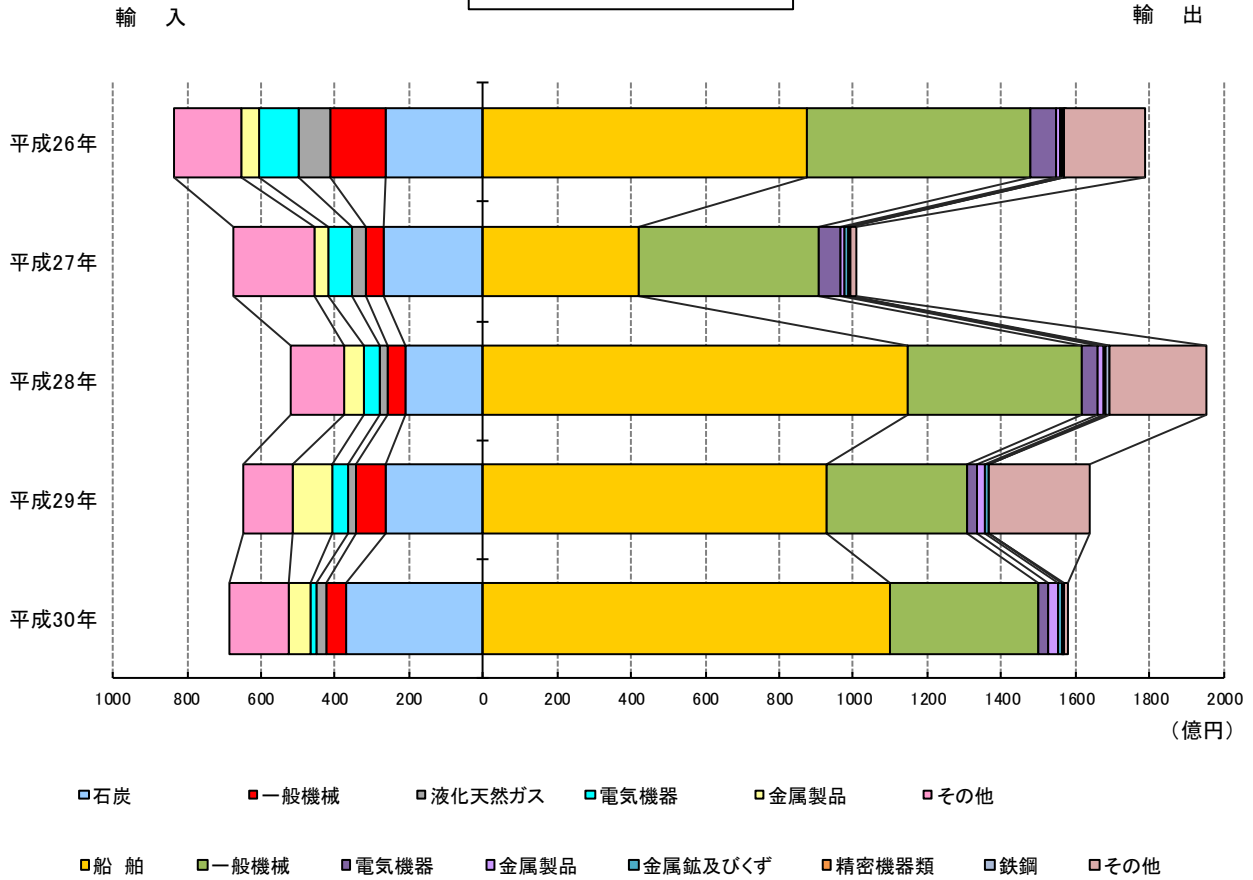

《 貿易 ・ 労働 》 [統計表 52、78 参照]

主要品目輸出入状況 (長崎港)

労働市場の需給状況