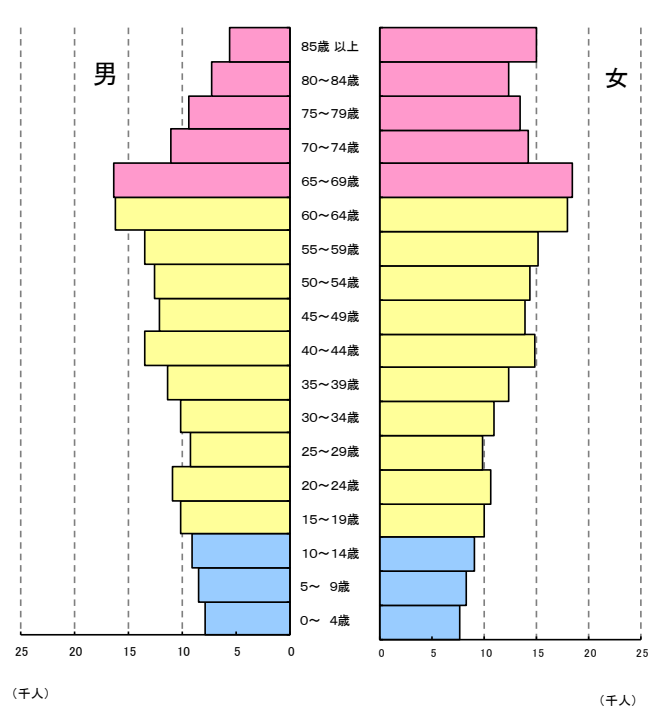

《 人口 》

〔 付録 年齢別人口の推移 参照 〕

人口ピラミッド

平成27年国勢調査(各歳別)長崎市

《 人口 》

各国勢調査における人口ピラミッドの推移

昭和60年国勢調査

平成7年国勢調査

平成17年国勢調査

平成27年国勢調査

《 人口 》

国勢調査における年齢3区分別人口の推移

(注) 総数は年齢3区分別人口の合計で年齢不詳は含まない。

人口動態の推移