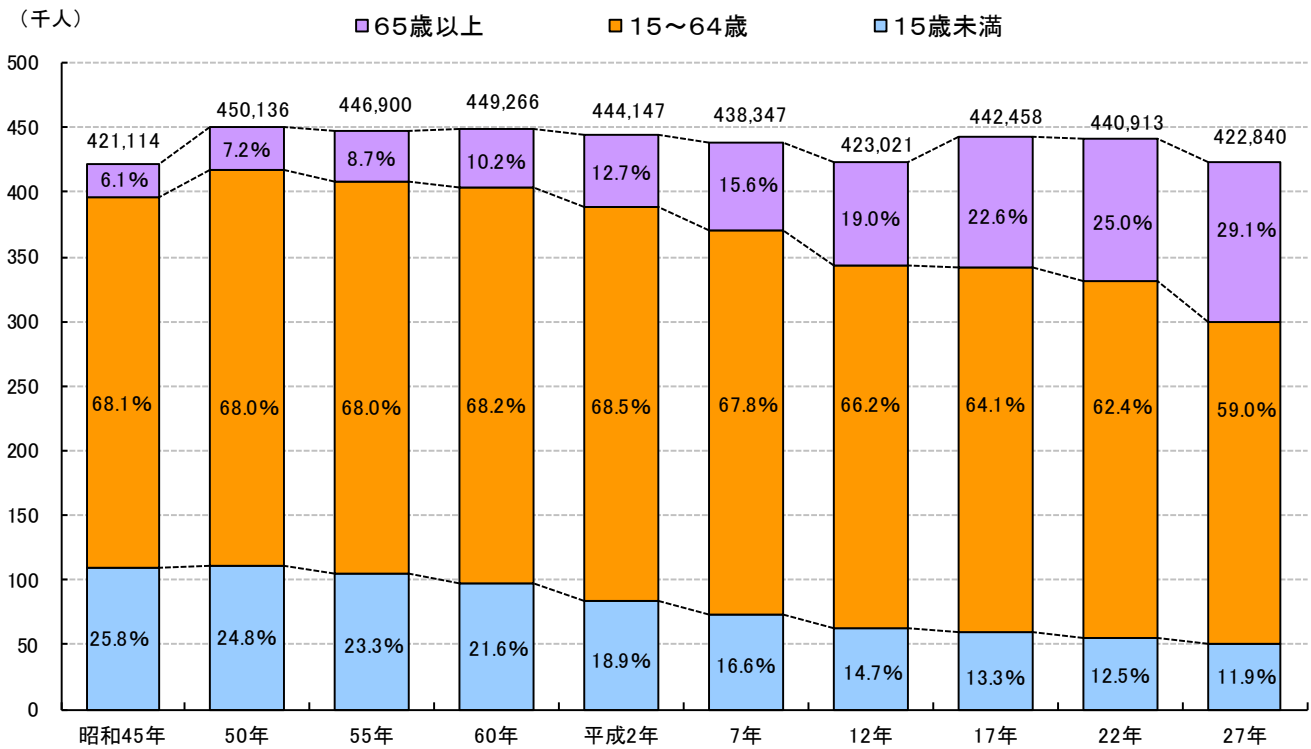

《 人口 》

〔 付録 年齢別人口の推移 参照 〕

人口ピラミッド

平成27年国勢調査(各歳別)長崎市

《 人口 》

各国勢調査における人口ピラミッドの推移

昭和60年国勢調査

平成7年国勢調査

平成17年国勢調査

平成27年国勢調査

《 人口 》

国勢調査における年齢3区分別人口の推移

(注) 総数は年齢3区分別人口の合計で年齢不詳は含まない。

人口動態の推移