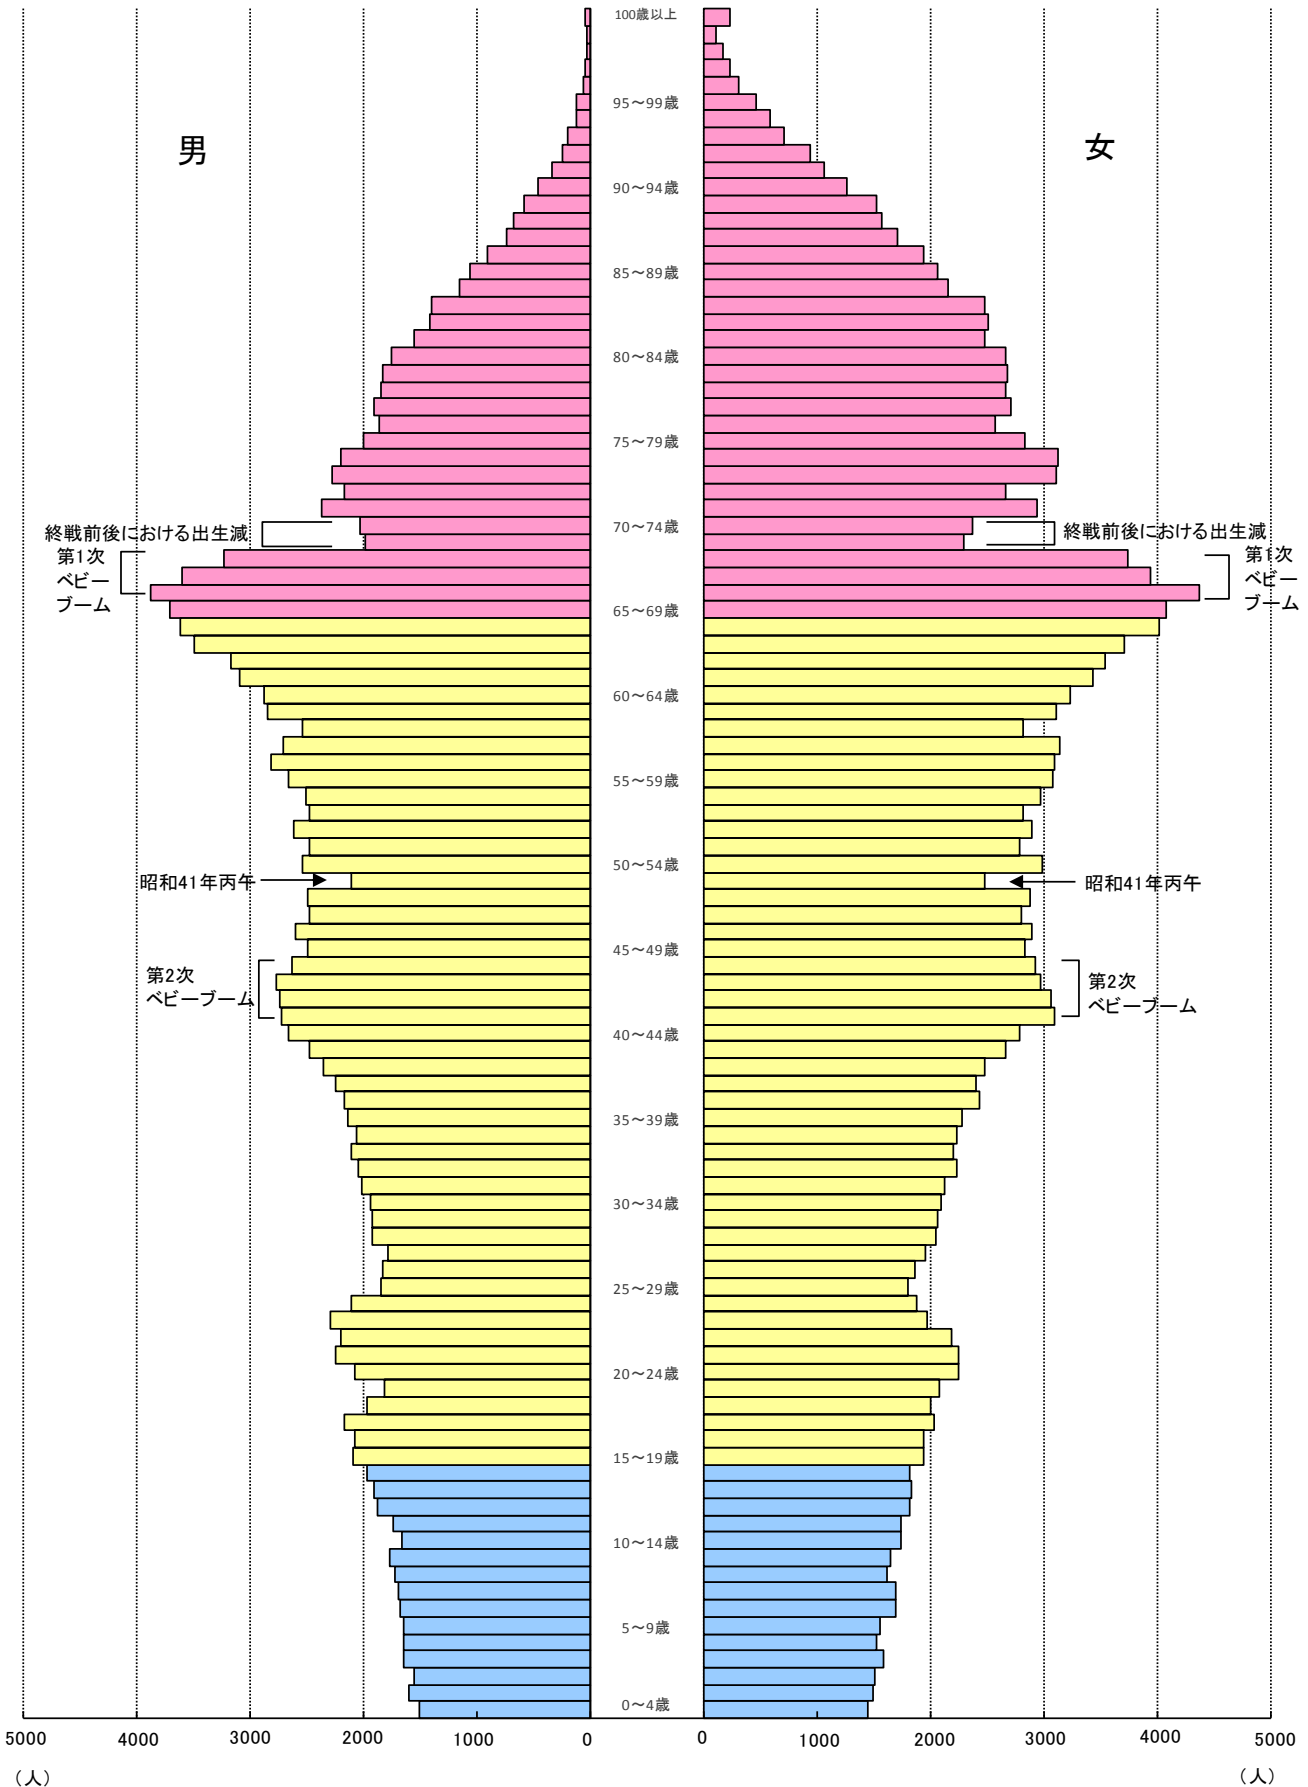

《 人口 》

〔 付録 年齢別人口の推移 参照 〕

人口ピラミッド

平成27年国勢調査(各歳別)長崎市

《 人口 》

各国勢調査における人口ピラミッドの推移

昭和60年国勢調査

平成7年国勢調査

平成17年国勢調査

平成27年国勢調査

《 人口 》

国勢調査における年齢3区分別人口の推移

(注) 総数は年齢3区分別人口の合計で年齢不詳は含まない。

人口動態の推移