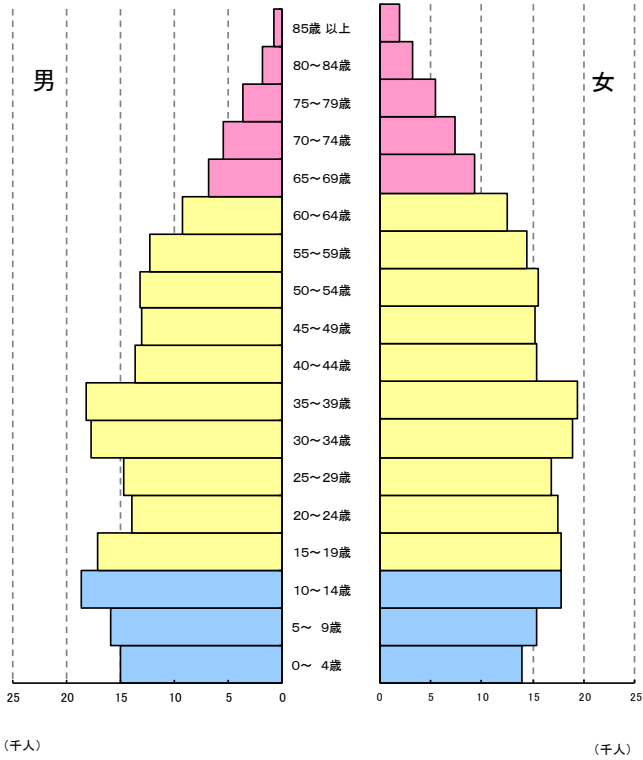

《 人口 》

〔 付録 年齢別人口の推移 参照 〕

人口ピラミッド

平成27年国勢調査(各歳別)長崎市

《 人口 》

各国勢調査における人口ピラミッドの推移

昭和60年国勢調査

平成7年国勢調査

平成17年国勢調査

平成27年国勢調査

《 人口 》

国勢調査における年齢3区分別人口の推移

(注) 総数は年齢3区分別人口の合計で年齢不詳は含まない。

人口動態の推移