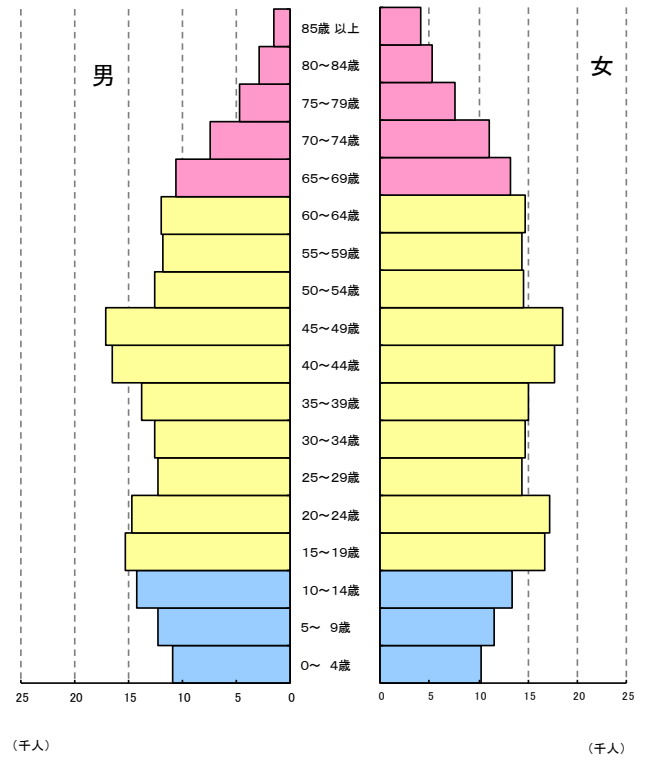

《 人口 》

〔 付録 年齢別人口の推移 参照 〕

人口ピラミッド

平成27年国勢調査(各歳別)長崎市

《 人口 》

各国勢調査における人口ピラミッドの推移

昭和60年国勢調査

平成7年国勢調査

平成17年国勢調査

平成27年国勢調査

《 人口 》

国勢調査における年齢3区分別人口の推移

(注) 総数は年齢3区分別人口の合計で年齢不詳は含まない。

人口動態の推移