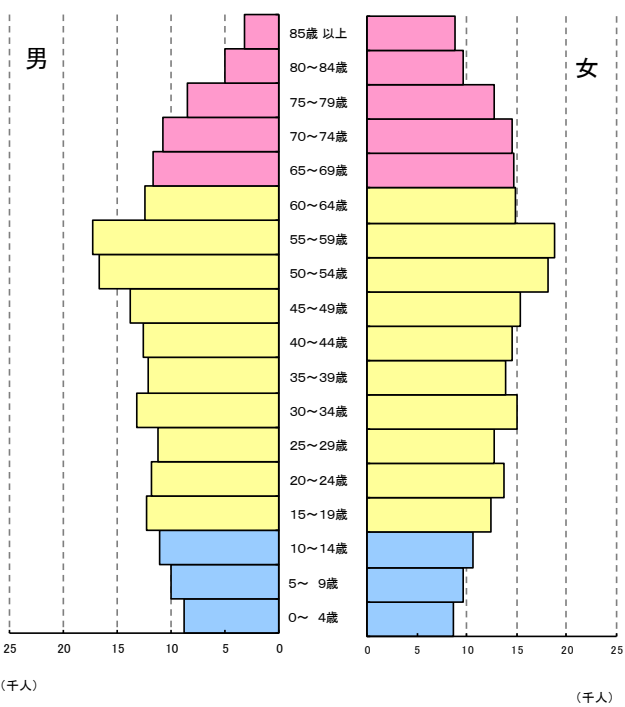

《 人口 》

〔 付録 年齢別人口の推移 参照 〕

人口ピラミッド

平成27年国勢調査(各歳別)長崎市

《 人口 》

各国勢調査における人口ピラミッドの推移

昭和60年国勢調査

平成7年国勢調査

平成17年国勢調査

平成27年国勢調査

《 人口 》

国勢調査における年齢3区分別人口の推移

(注) 総数は年齢3区分別人口の合計で年齢不詳は含まない。

人口動態の推移