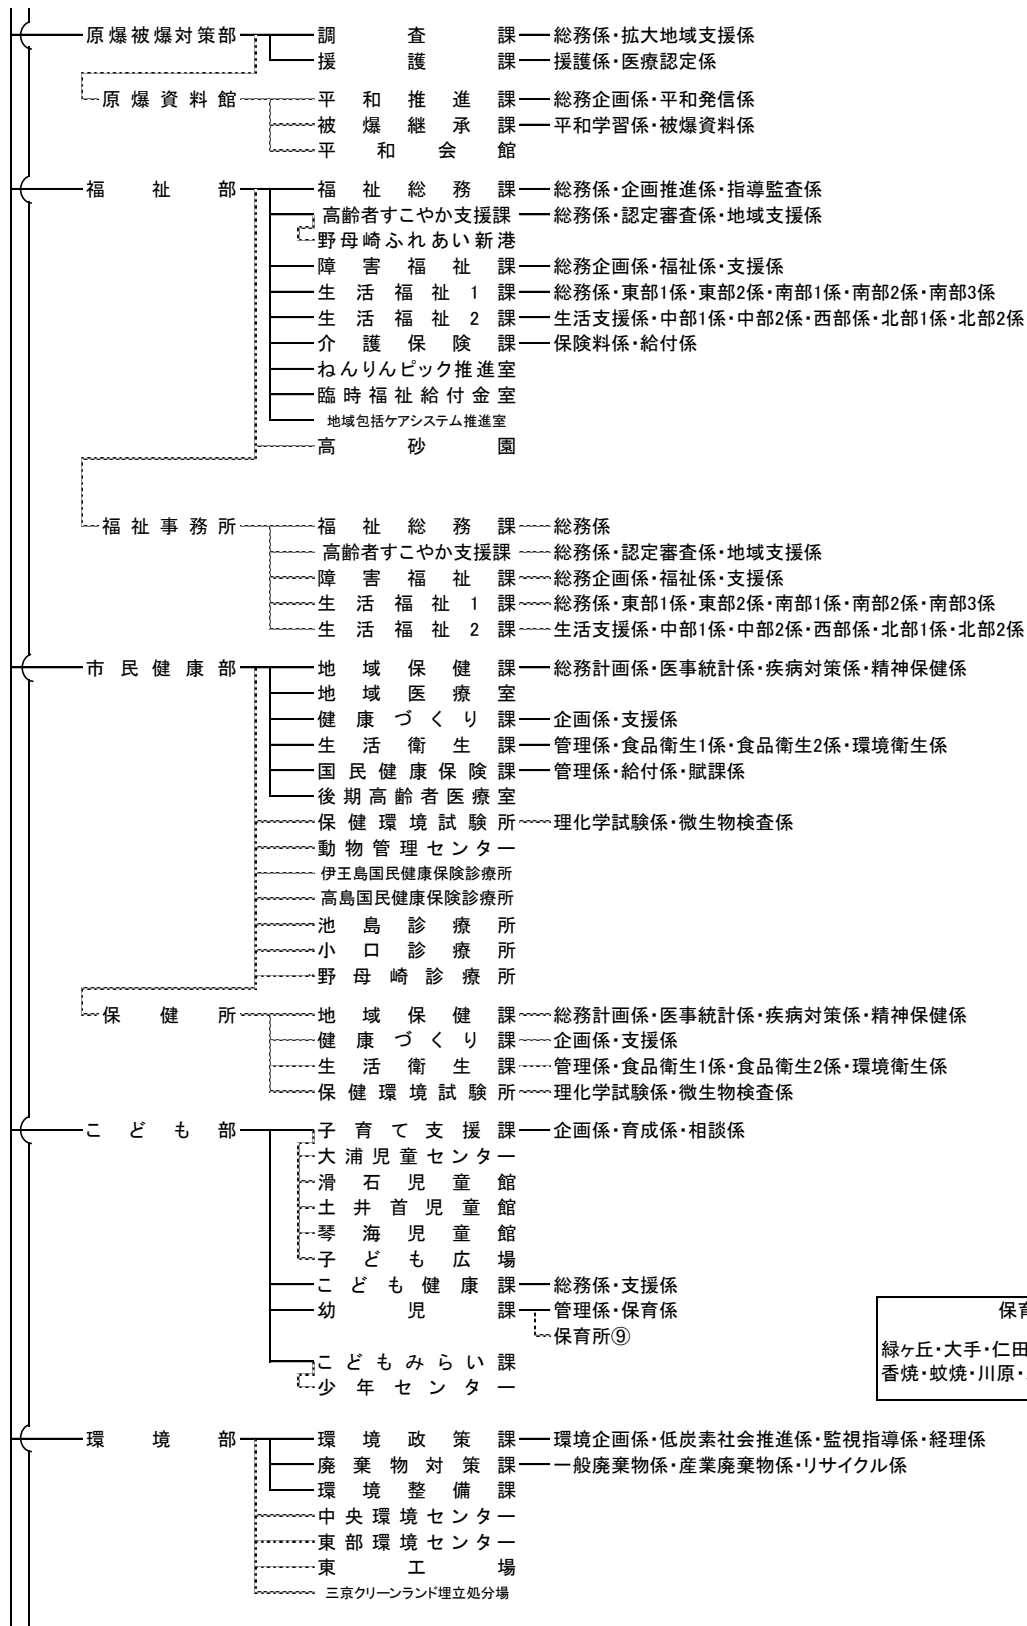

長崎市機構表

(平成28年10月1日現在)

○は施設数

市長

保育所⑨
 緑ヶ丘・大手・仁田・伊良林・中央・
 香焼・蚊焼・川原・為石

地区公民館 ②③	
戸石・日見・茂木・大浦・小ヶ倉・土井首・深堀・木鉢・福田・手熊・式見・三重・野母崎樺島・高浜・野母・脇岬・黒崎・出津・池島・蚊焼・川原・為石・晴海台	

学校等施設	
幼稚園	2
小学校	69(分校除く)
中学校	39(分校除く)
高等学校	1

資料 市総務部行政体制整備室