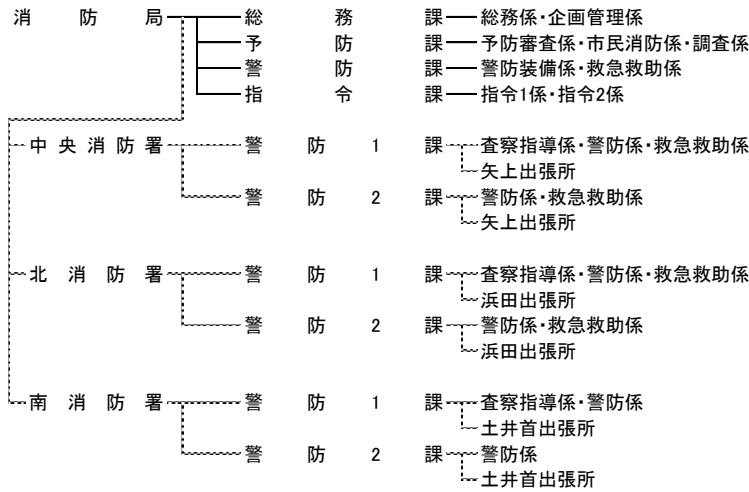

長崎市機構表

(平成28年10月1日現在)

○は施設数

市長

保育所⑨
 緑ヶ丘・大手・仁田・伊良林・中央・
 香焼・蚊焼・川原・為石

地区公民館 ②③	
戸石・日見・茂木・大浦・小ヶ倉・土井首・深堀・木鉢・福田・手熊・式見・三重・野母崎樺島・高浜・野母・脇岬・黒崎・出津・池島・蚊焼・川原・為石・晴海台	

学校等施設	
幼稚園	2
小学校	69(分校除く)
中学校	39(分校除く)
高等学校	1

資料 市総務部行政体制整備室