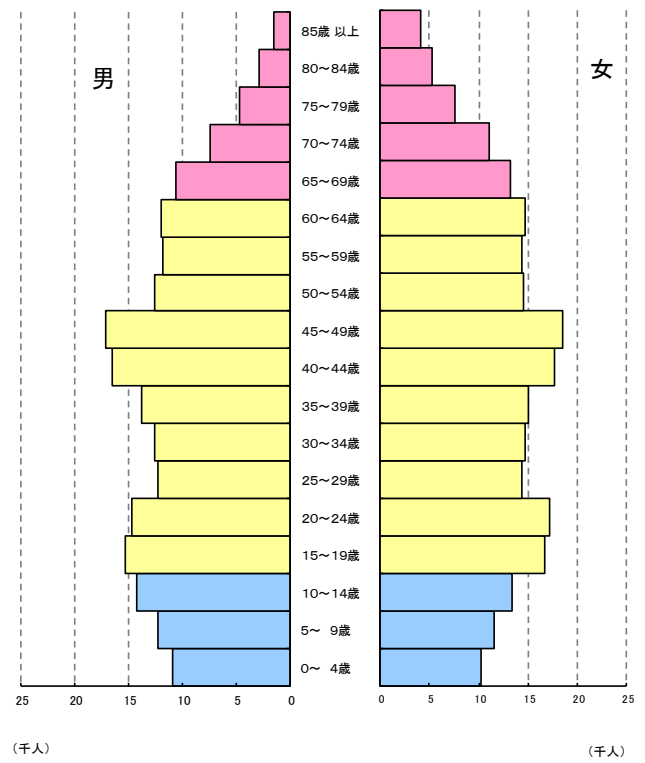

《 人口 》

〔 付録 年齢別人口の推移 参照 〕

人口ピラミッド

平成27年国勢調査(各歳別)長崎市

《 人口 》

各国勢調査における人口ピラミッドの推移

昭和60年国勢調査

平成7年国勢調査

平成17年国勢調査

平成27年国勢調査

《 人口 》

国勢調査における年齢3区分別人口の推移

(注) 総数は年齢3区分別人口の合計で年齢不詳は含まない。

人口動態の推移