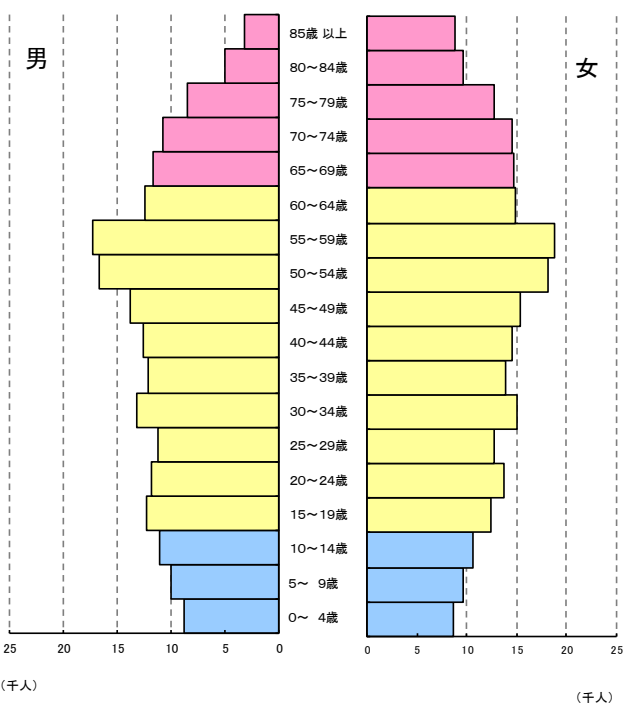

《 人口 》

〔 付録 年齢別人口の推移 参照 〕

人口ピラミッド

平成27年国勢調査(各歳別)長崎市

《 人口 》

各国勢調査における人口ピラミッドの推移

昭和60年国勢調査

平成7年国勢調査

平成17年国勢調査

平成27年国勢調査

《 人口 》

国勢調査における年齢3区分別人口の推移

(注) 総数は年齢3区分別人口の合計で年齢不詳は含まない。

人口動態の推移