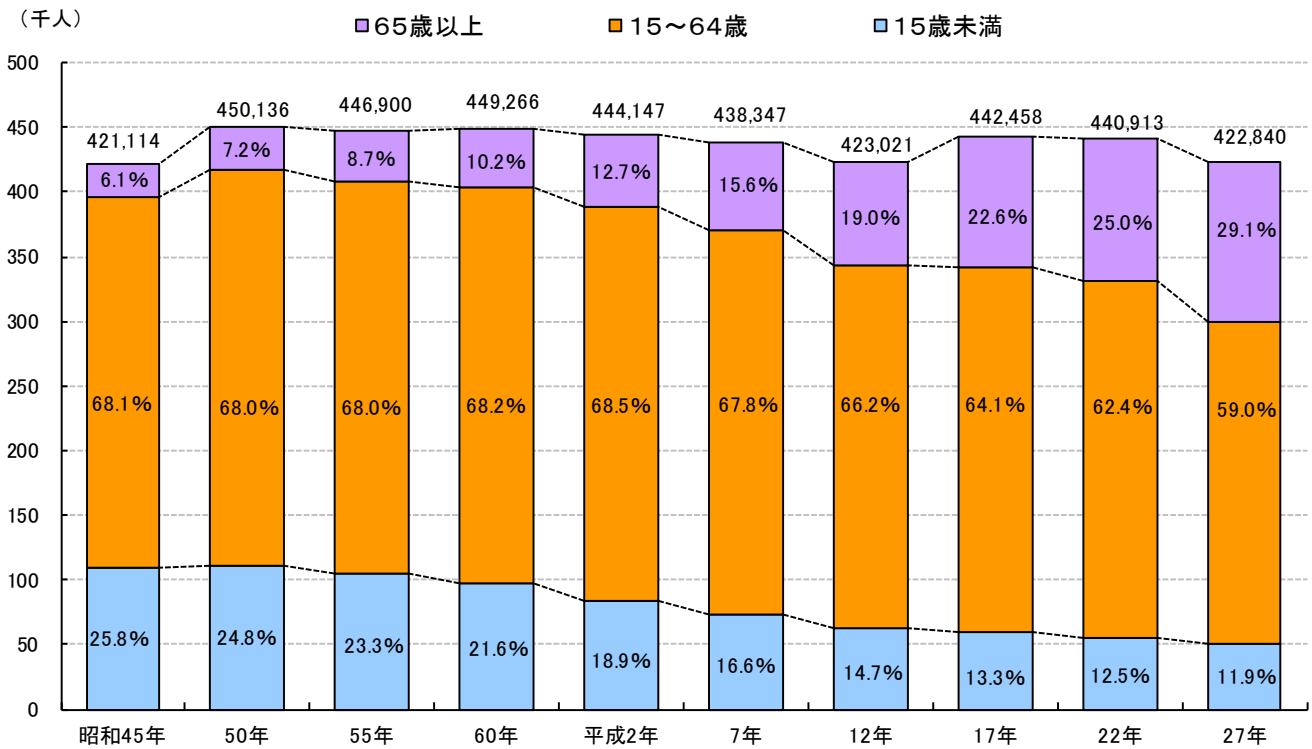

《 人口 》

〔 付録 年齢別人口の推移 参照 〕

人口ピラミッド

平成27年国勢調査(各歳別)長崎市

《 人口 》

各国勢調査における人口ピラミッドの推移

昭和60年国勢調査

平成7年国勢調査

平成17年国勢調査

平成27年国勢調査

《 人口 》

国勢調査における年齢3区分別人口の推移

(注) 総数は年齢3区分別人口の合計で年齢不詳は含まない。

人口動態の推移