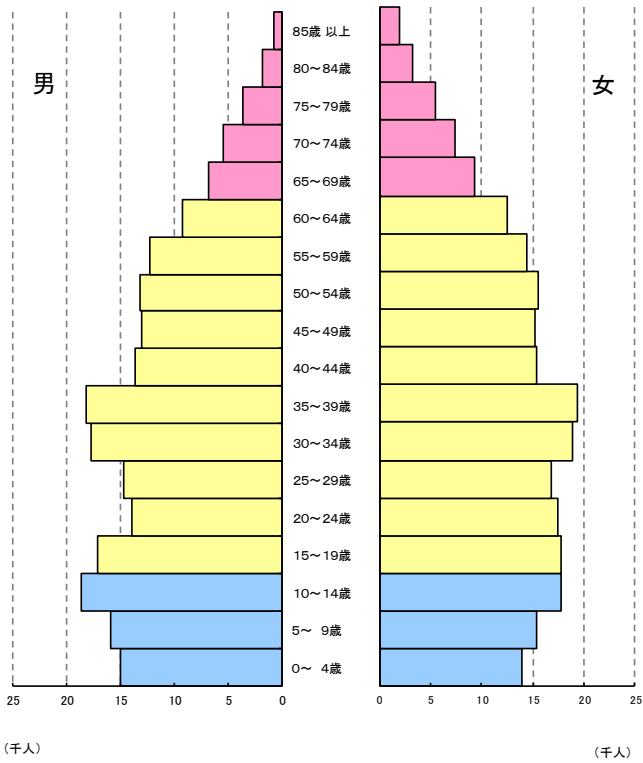

《 人口 》

〔 付録 年齢別人口の推移 参照 〕

人口ピラミッド

平成27年国勢調査(各歳別)長崎市

《 人口 》

各国勢調査における人口ピラミッドの推移

昭和60年国勢調査

平成7年国勢調査

平成17年国勢調査

平成27年国勢調査

《 人口 》

国勢調査における年齢3区分別人口の推移

(注) 総数は年齢3区分別人口の合計で年齢不詳は含まない。

人口動態の推移