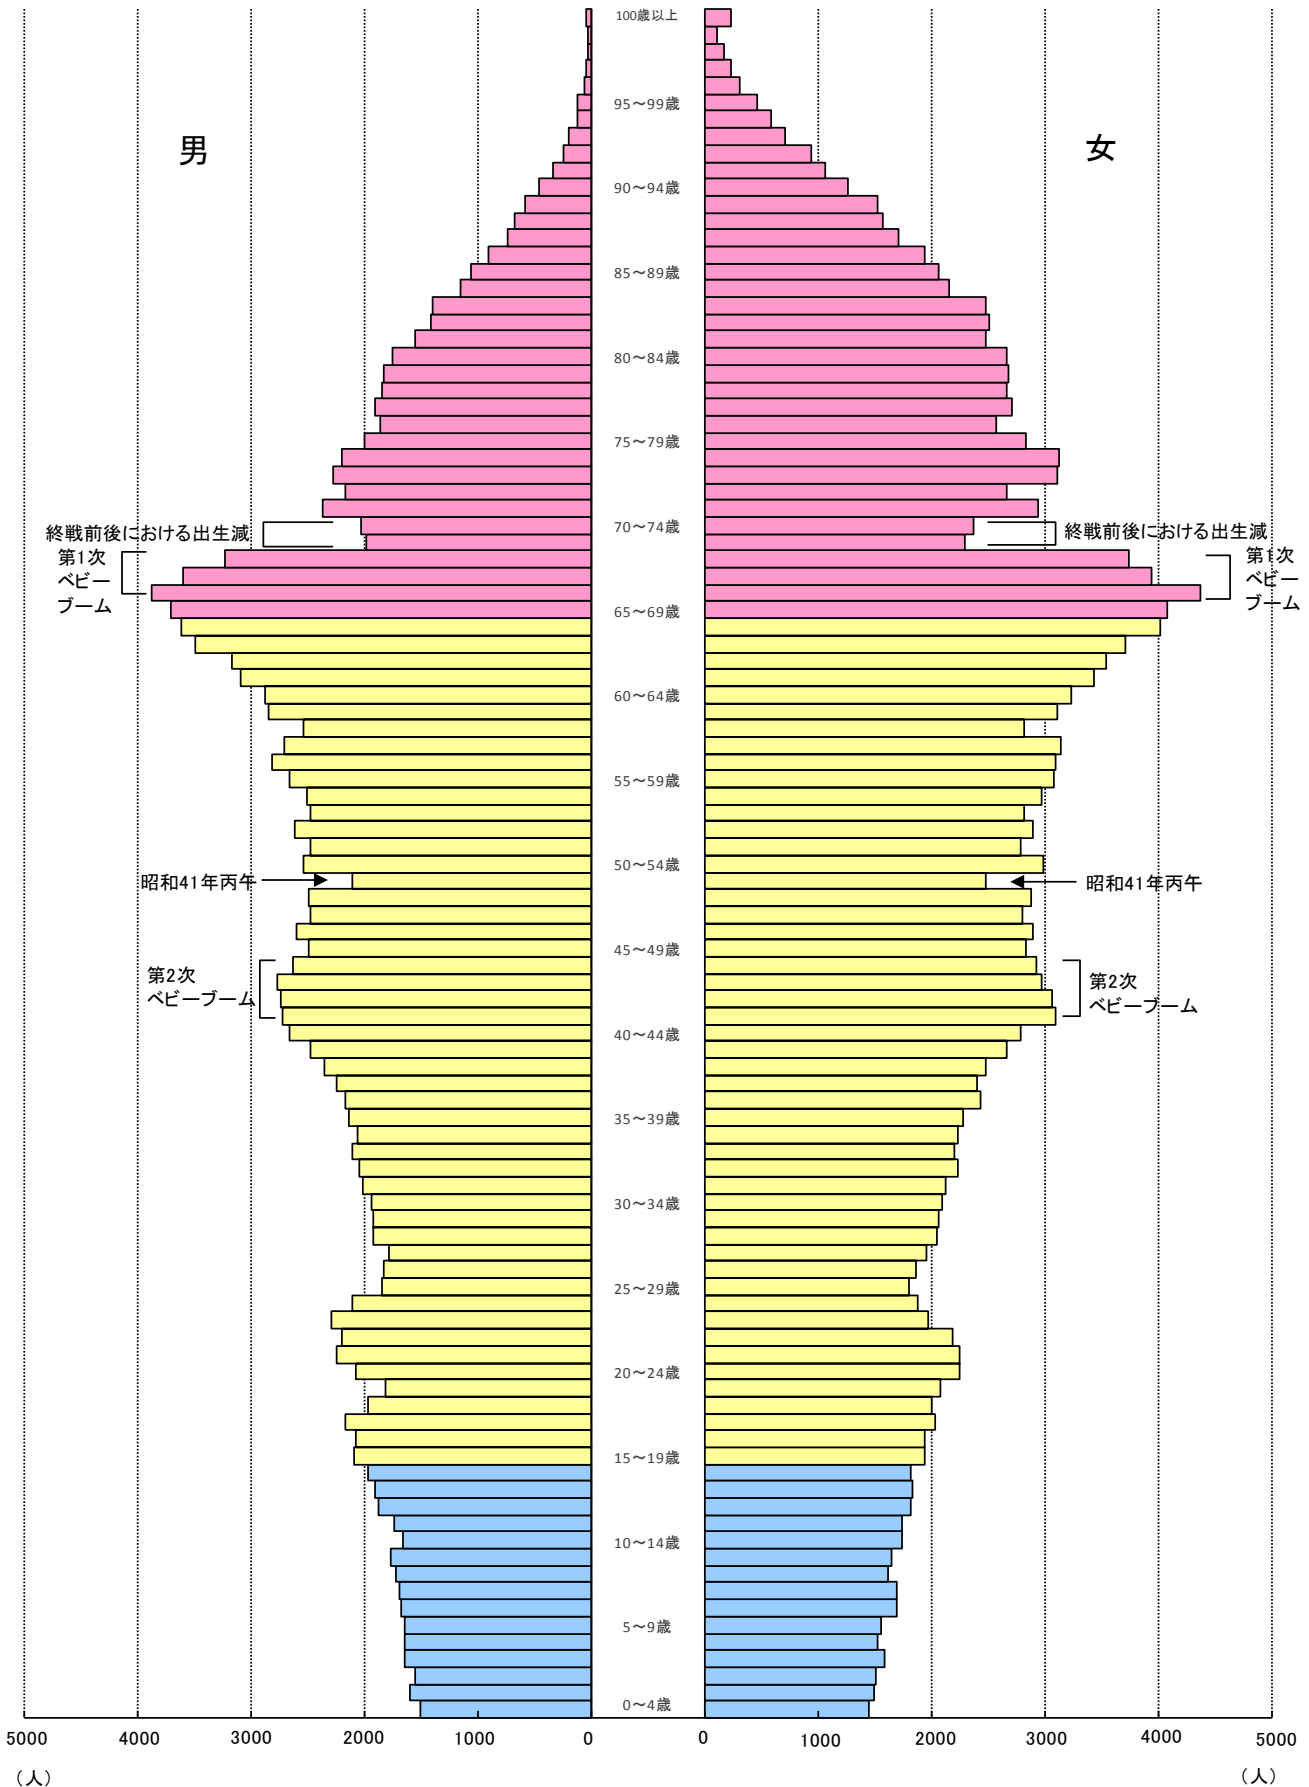

《 人口 》

〔 付録 年齢別人口の推移 参照 〕

人口ピラミッド

平成27年国勢調査(各歳別)長崎市

《 人口 》

各国勢調査における人口ピラミッドの推移

昭和60年国勢調査

平成7年国勢調査

平成17年国勢調査

平成27年国勢調査

《 人口 》

国勢調査における年齢3区分別人口の推移

(注) 総数は年齢3区分別人口の合計で年齢不詳は含まない。

人口動態の推移