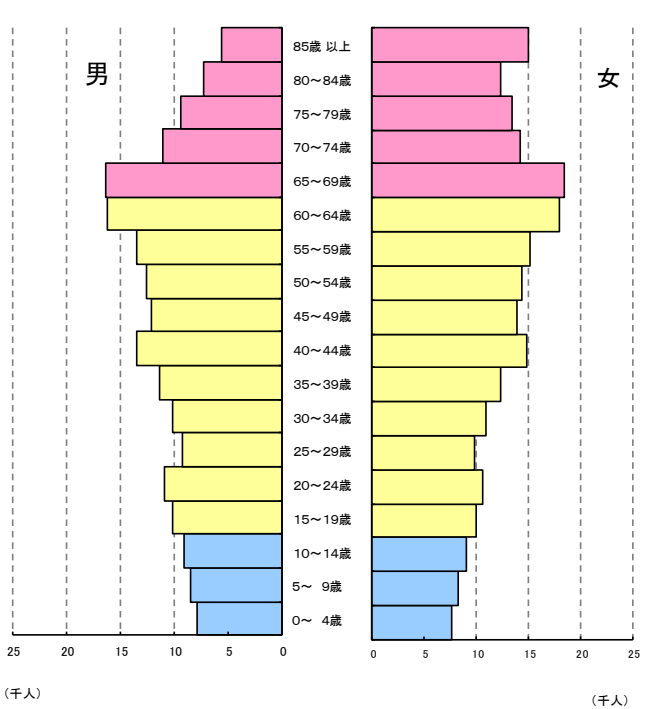

《 人口 》

〔 付録 年齢別人口の推移 参照 〕

人口ピラミッド

平成27年国勢調査(各歳別)長崎市

《 人口 》

各国勢調査における人口ピラミッドの推移

昭和60年国勢調査

平成7年国勢調査

平成17年国勢調査

平成27年国勢調査

《 人口 》

国勢調査における年齢3区分別人口の推移

(注) 総数は年齢3区分別人口の合計で年齢不詳は含まない。

人口動態の推移