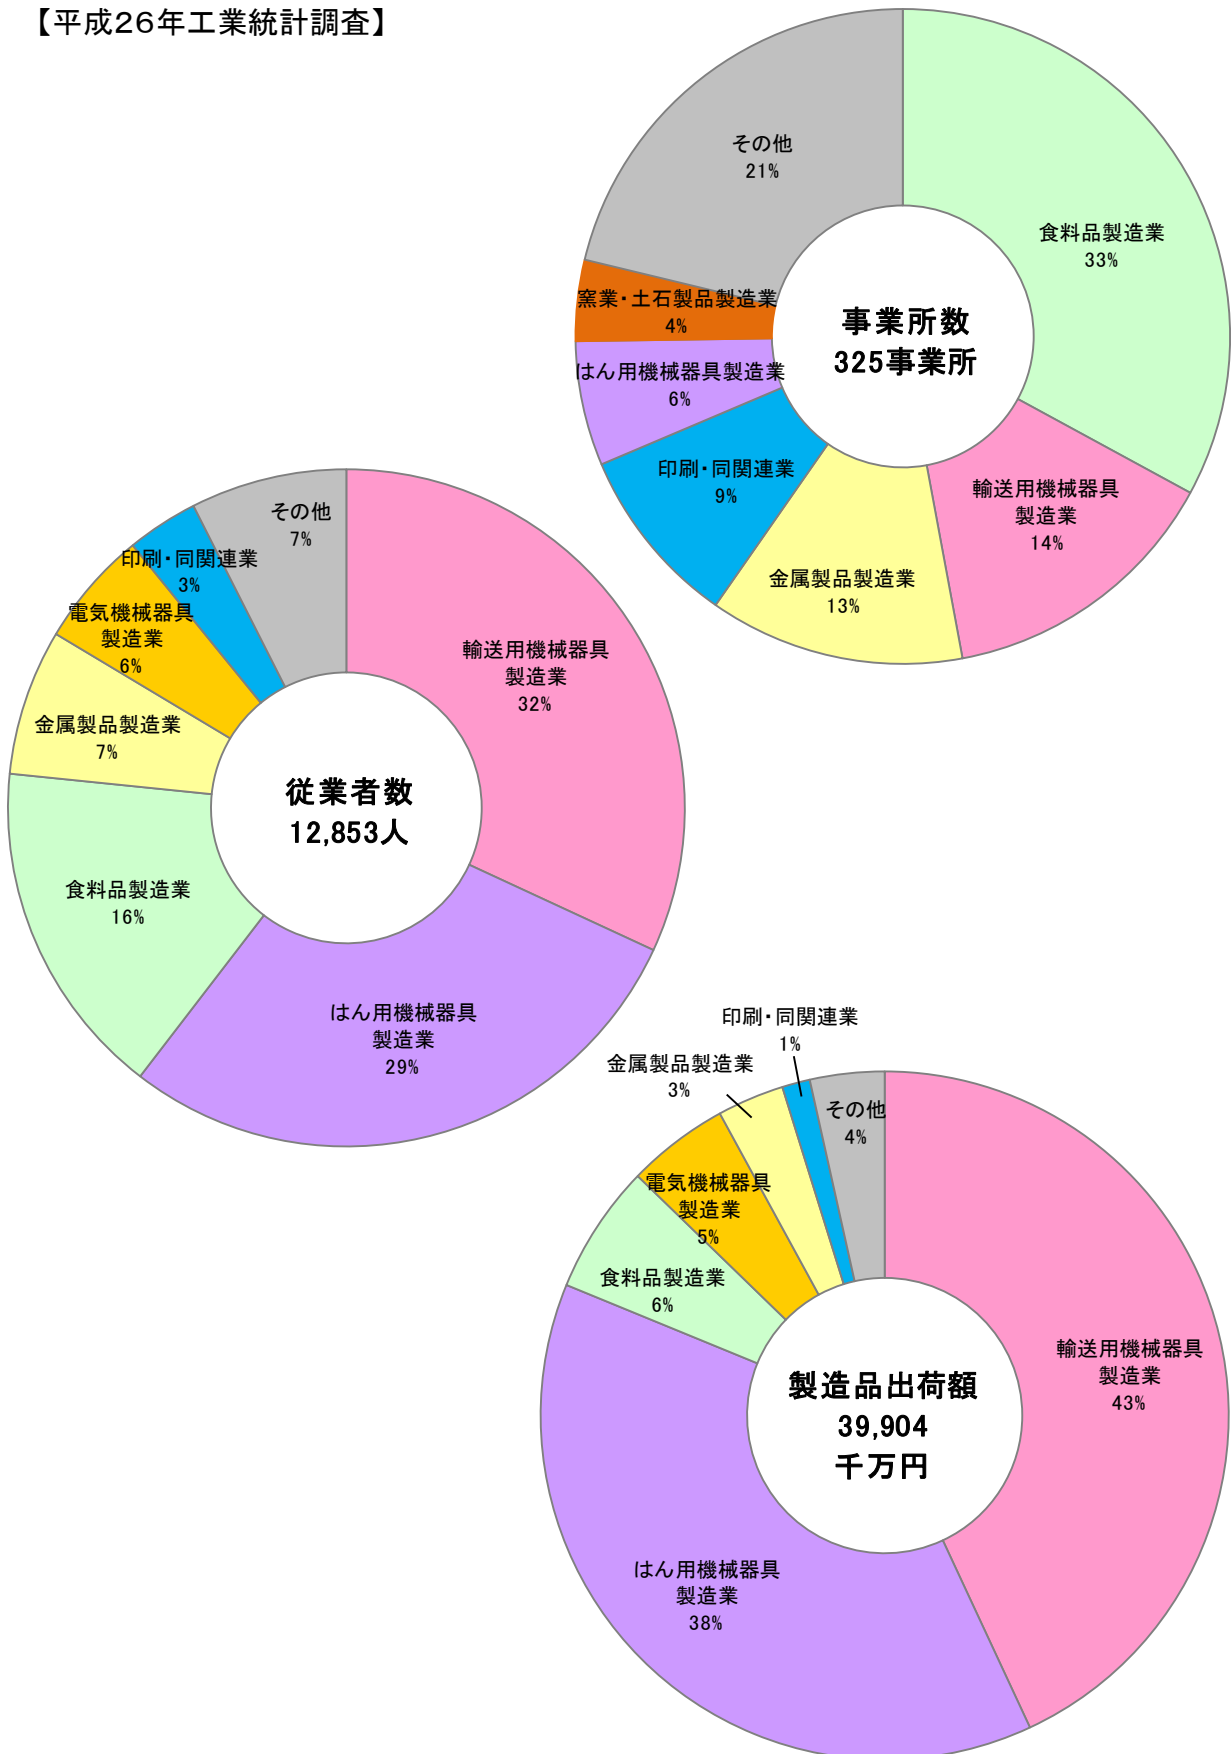

《 産 業 》

産業別人口の推移

【国勢調査】

注) 平成14年3月の『日本標準産業分類』の改訂における細分化により、平成12年のグラフについては、「情報通信業」には「運輸・通信業」、「卸売・小売業」には「卸売・小売、飲食店」、「サービス業(他に分類されないもの)」には「サービス業」の旧分類の数値にて掲載している。

平成12、17年では、「労働者派遣事務所の派遣社員」は「サービス業(他に分類されないもの)」に分類されていたが、平成22年は派遣先の産業に分類していることから、時系列比較には注意を要する。

産業別事業所数・従業者数

【平成24年経済センサス-活動調査】

《 産 業 》

製造業の事業所数・従業者数・製造品出荷額

【平成26年工業統計調査】

《 産 業 》

商業の推移(過去の調査との比較)

【商業統計調査】

事業所数

従業者数