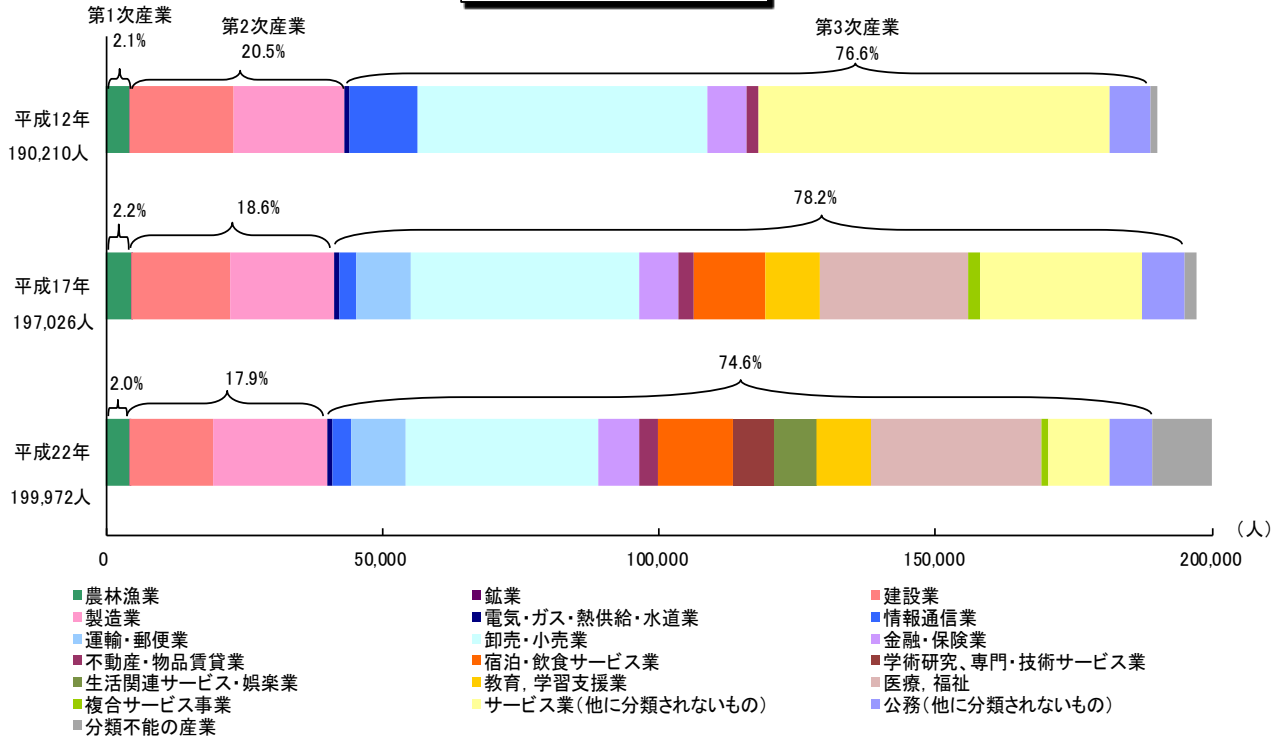

《 産 業 》

産業別人口の推移

【国勢調査】

注) 平成14年3月の『日本標準産業分類』の改訂における細分化により、平成12年のグラフについては、「情報通信業」には「運輸・通信業」、「卸売・小売業」には「卸売・小売、飲食店」、「サービス業(他に分類されないもの)」には「サービス業」の旧分類の数値にて掲載している。

平成12、17年では、「労働者派遣事務所の派遣社員」は「サービス業(他に分類されないもの)」に分類されていたが、平成22年は派遣先の産業に分類していることから、時系列比較には注意を要する。

産業別事業所数・従業者数

【平成24年経済センサス-活動調査】

《 産 業 》

製造業の事業所数・従業者数・製造品出荷額

【平成26年工業統計調査】

《 産 業 》

商業の推移(過去の調査との比較)

【商業統計調査】