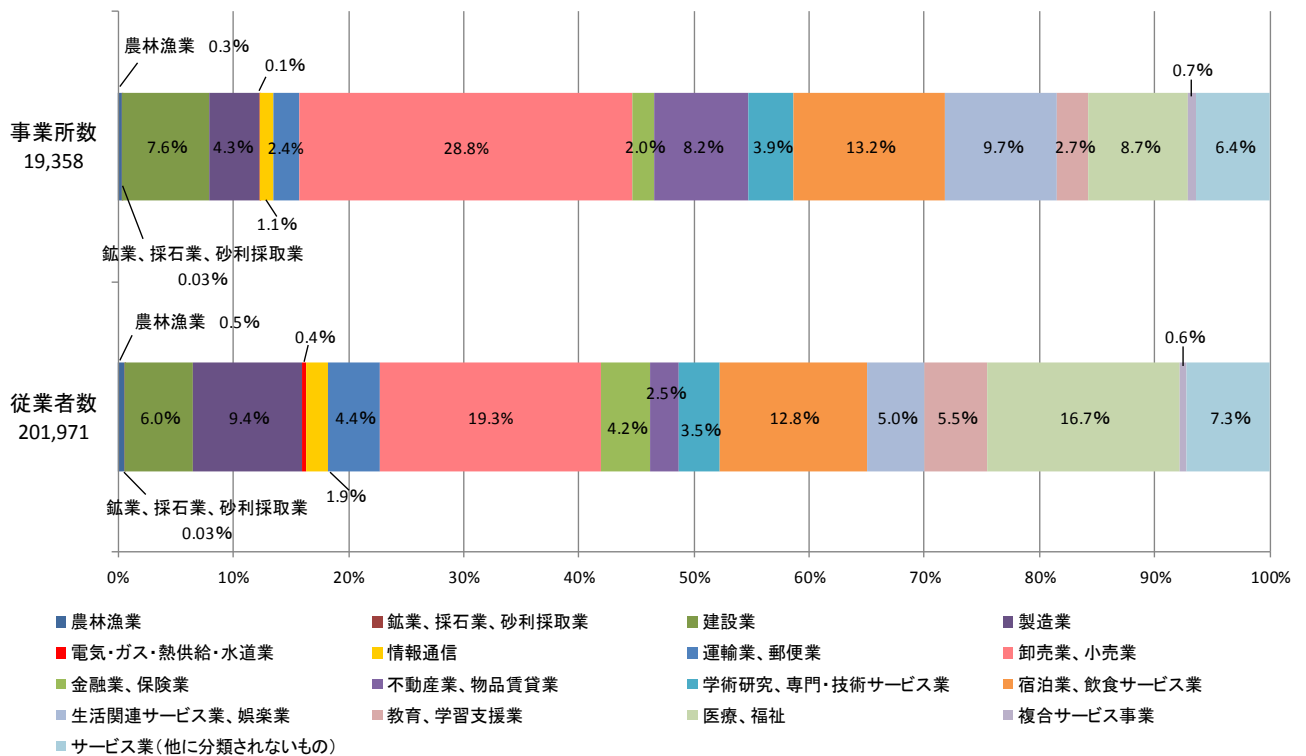

《 産 業 》

産業別人口の推移

【国勢調査】

注) 平成14年3月の『日本標準産業分類』の改訂における細分化により、平成12年のグラフについては、「情報通信業」には「運輸・通信業」、「卸売・小売業」には「卸売・小売、飲食店」、「サービス業(他に分類されないもの)」には「サービス業」の旧分類の数値にて掲載している。

平成12、17年では、「労働者派遣事務所の派遣社員」は「サービス業(他に分類されないもの)」に分類されていたが、平成22年は派遣先の産業に分類していることから、時系列比較には注意を要する。

産業別事業所数・従業者数

【平成24年経済センサス-活動調査】

《 産 業 》

製造業の事業所数・従業者数・製造品出荷額

【平成26年工業統計調査】

《 産 業 》

商業の推移(過去の調査との比較)

【商業統計調査】