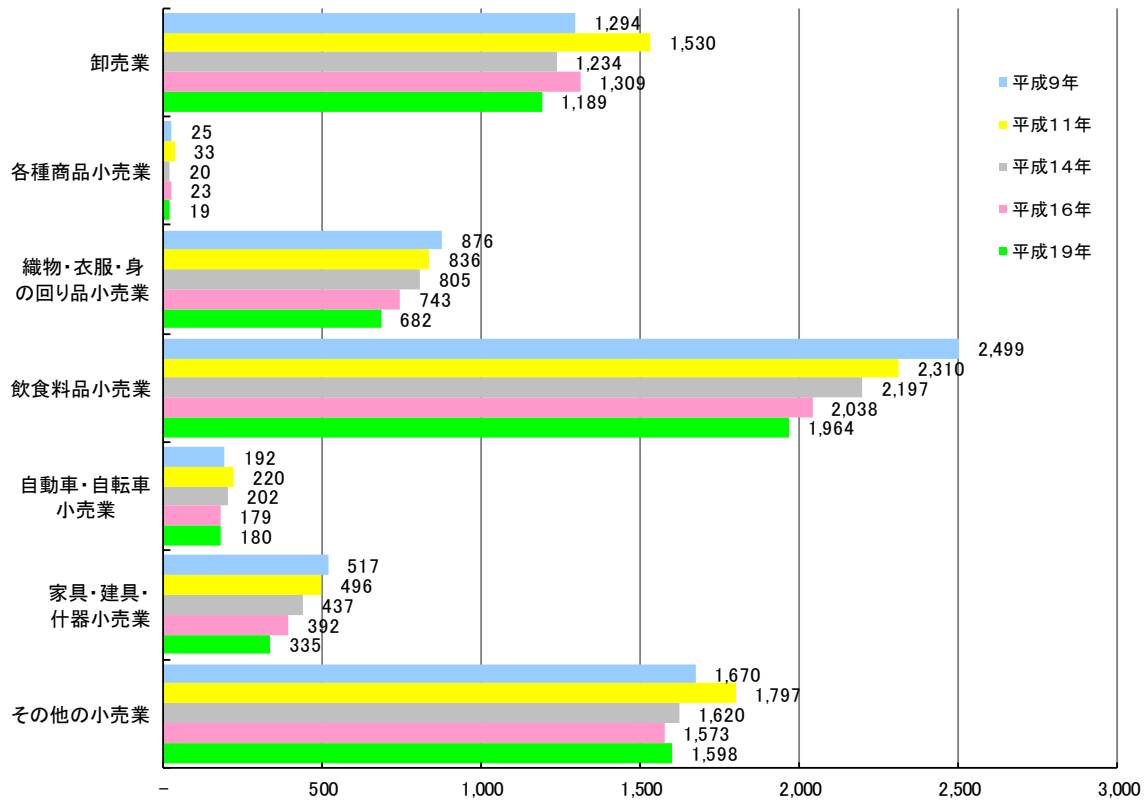

《 産 業 》

産業別人口の推移

【国勢調査】

注) 平成14年3月の『日本標準産業分類』の改訂における細分化により、平成12年のグラフについては、「情報通信業」には「運輸・通信業」、「卸売・小売業」には「卸売・小売、飲食店」、「サービス業(他に分類されないもの)」には「サービス業」の旧分類の数値にて掲載している。

平成12、17年では、「労働者派遣事務所の派遣社員」は「サービス業(他に分類されないもの)」に分類されていたが、平成22年は派遣先の産業に分類していることから、時系列比較には注意を要する。

産業別事業所数・従業者数

【平成24年経済センサス-活動調査】

《 産 業 》

製造業の事業所数・従業者数・製造品出荷額

【平成26年工業統計調査】

《 産 業 》

商業の推移(過去の調査との比較)

【商業統計調査】

事業所数

従業者数