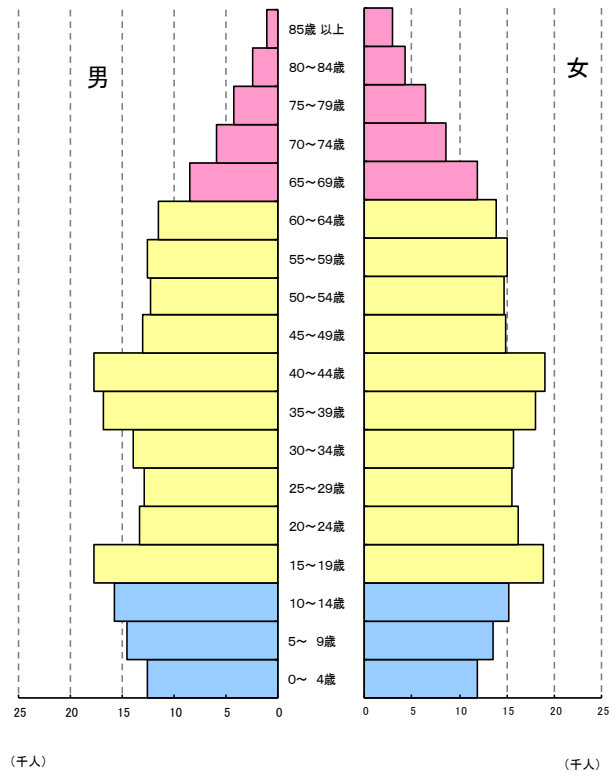

《 人口 》

各国勢調査における人口ピラミッドの推移

平成2年国勢調査