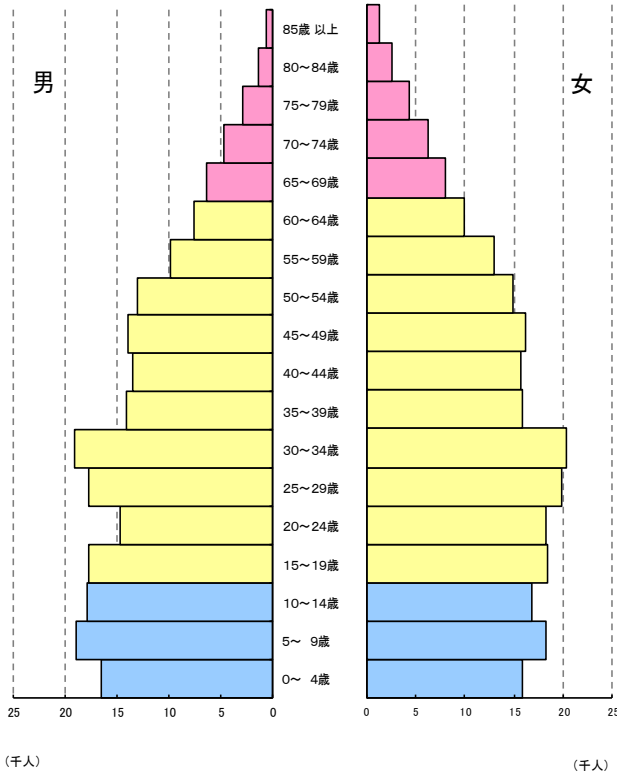

# 《 人口 》

〔 付録 年齢別人口の推移 参照 〕

## 人口ピラミッド

平成22年国勢調査(各歳別)長崎市

## 各国勢調査における人口ピラミッドの推移

### 昭和55年国勢調査