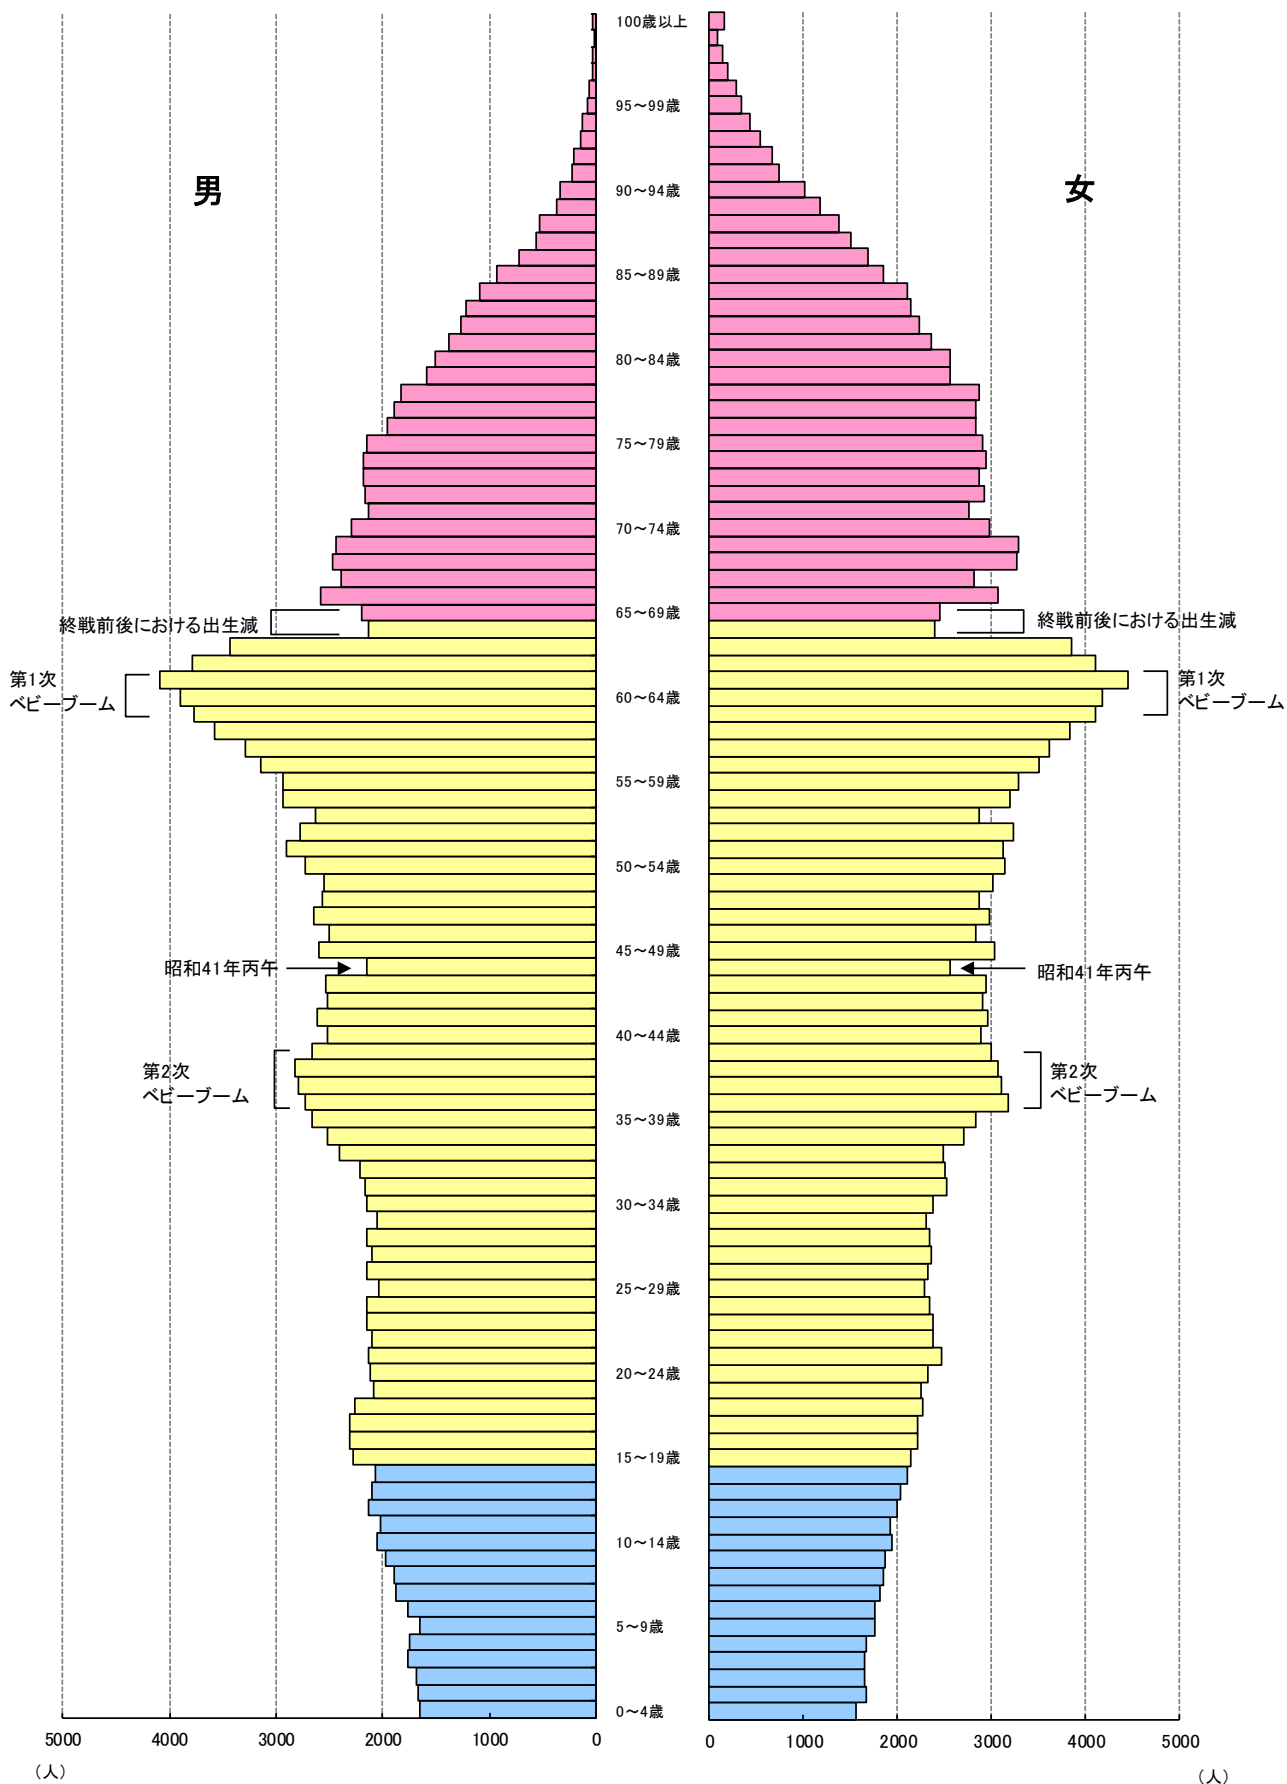

# 《 人口 》

〔 付録 年齢別人口の推移 参照 〕

## 人口ピラミッド

平成22年国勢調査(各歳別)長崎市

## 各国勢調査における人口ピラミッドの推移

### 昭和55年国勢調査