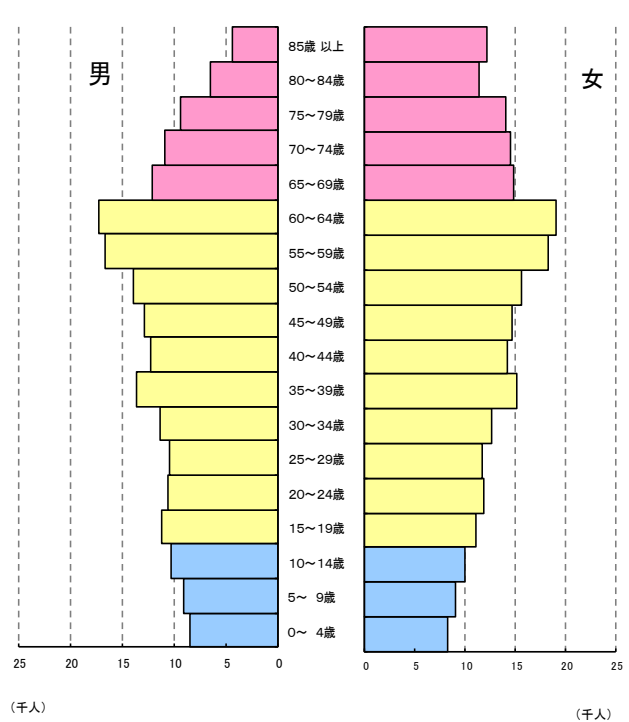

《 人口 》

〔 付録 年齢別人口の推移 参照 〕

人口ピラミッド

平成22年国勢調査(各歳別)長崎市

《 人口 》

各国勢調査における人口ピラミッドの推移

昭和55年国勢調査

平成2年国勢調査

平成12年国勢調査

平成22年国勢調査

《 人口 》

国勢調査における年齢3区分別人口の推移

人口動態の推移