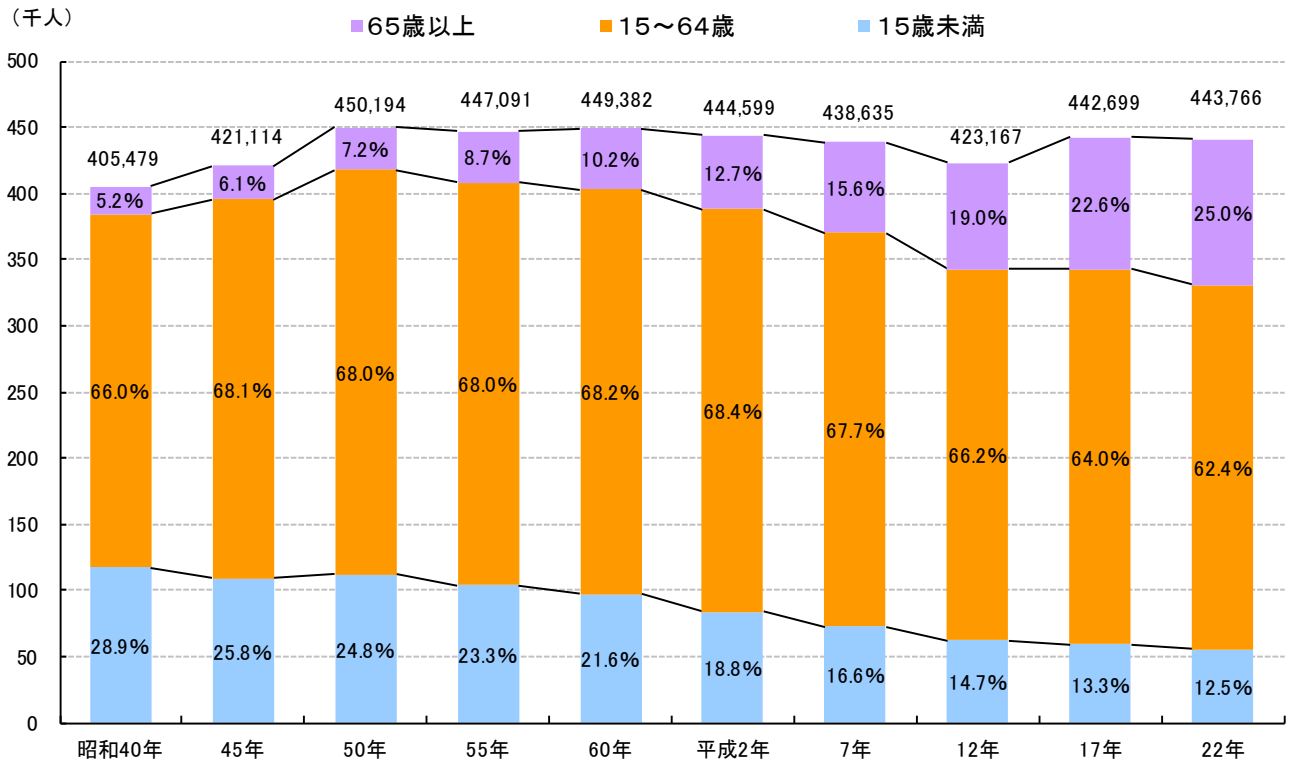

《 人口 》

〔 付録 年齢別人口の推移 参照 〕

人口ピラミッド

平成22年国勢調査(各歳別)長崎市

《 人口 》

各国勢調査における人口ピラミッドの推移

昭和55年国勢調査

平成2年国勢調査

平成12年国勢調査

平成22年国勢調査

《 人口 》

国勢調査における年齢3区分別人口の推移

人口動態の推移