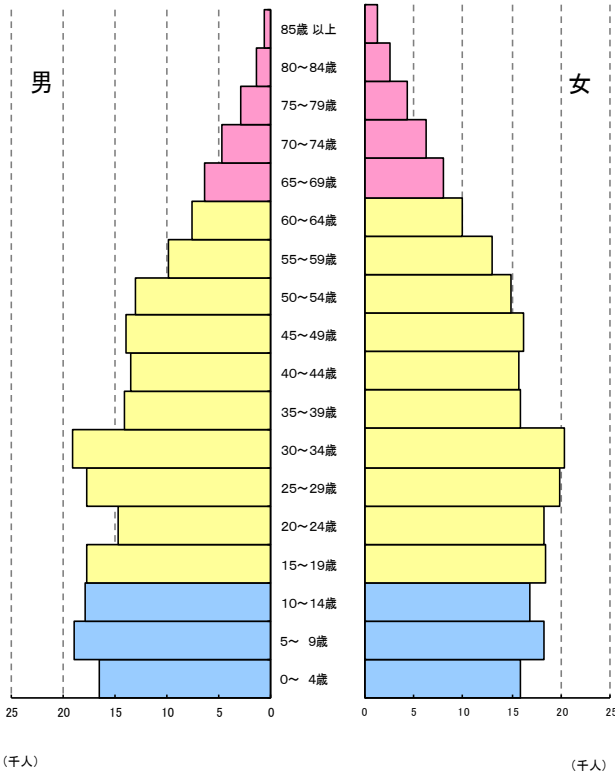

《 人口 》

〔 付録 年齢別人口の推移 参照 〕

人口ピラミッド

平成22年国勢調査(各歳別)長崎市

《 人口 》

各国勢調査における人口ピラミッドの推移

昭和55年国勢調査

平成2年国勢調査

平成12年国勢調査

平成22年国勢調査

《 人口 》

国勢調査における年齢3区分別人口の推移

人口動態の推移