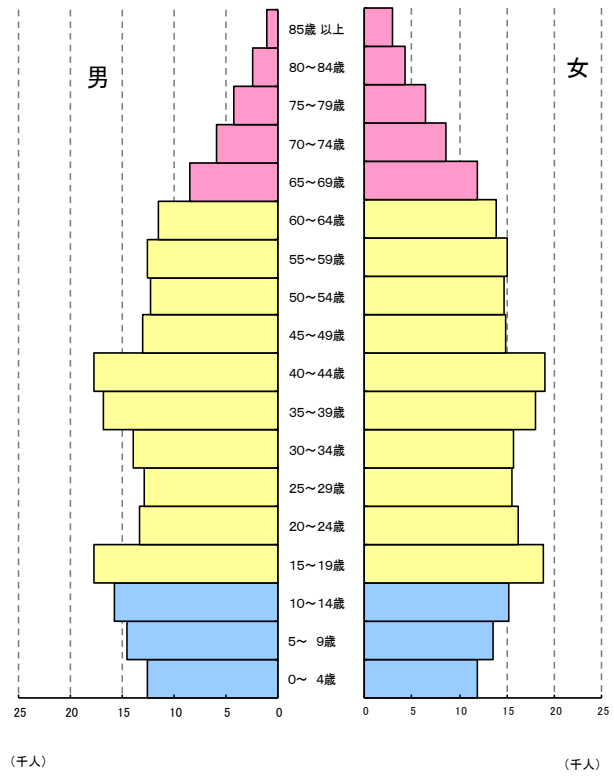

《 人口 》

〔 付録 年齢別人口の推移 参照 〕

人口ピラミッド

平成22年国勢調査(各歳別)長崎市

《 人口 》

各国勢調査における人口ピラミッドの推移

昭和55年国勢調査

平成2年国勢調査

平成12年国勢調査

平成22年国勢調査

《 人口 》

国勢調査における年齢3区分別人口の推移

人口動態の推移