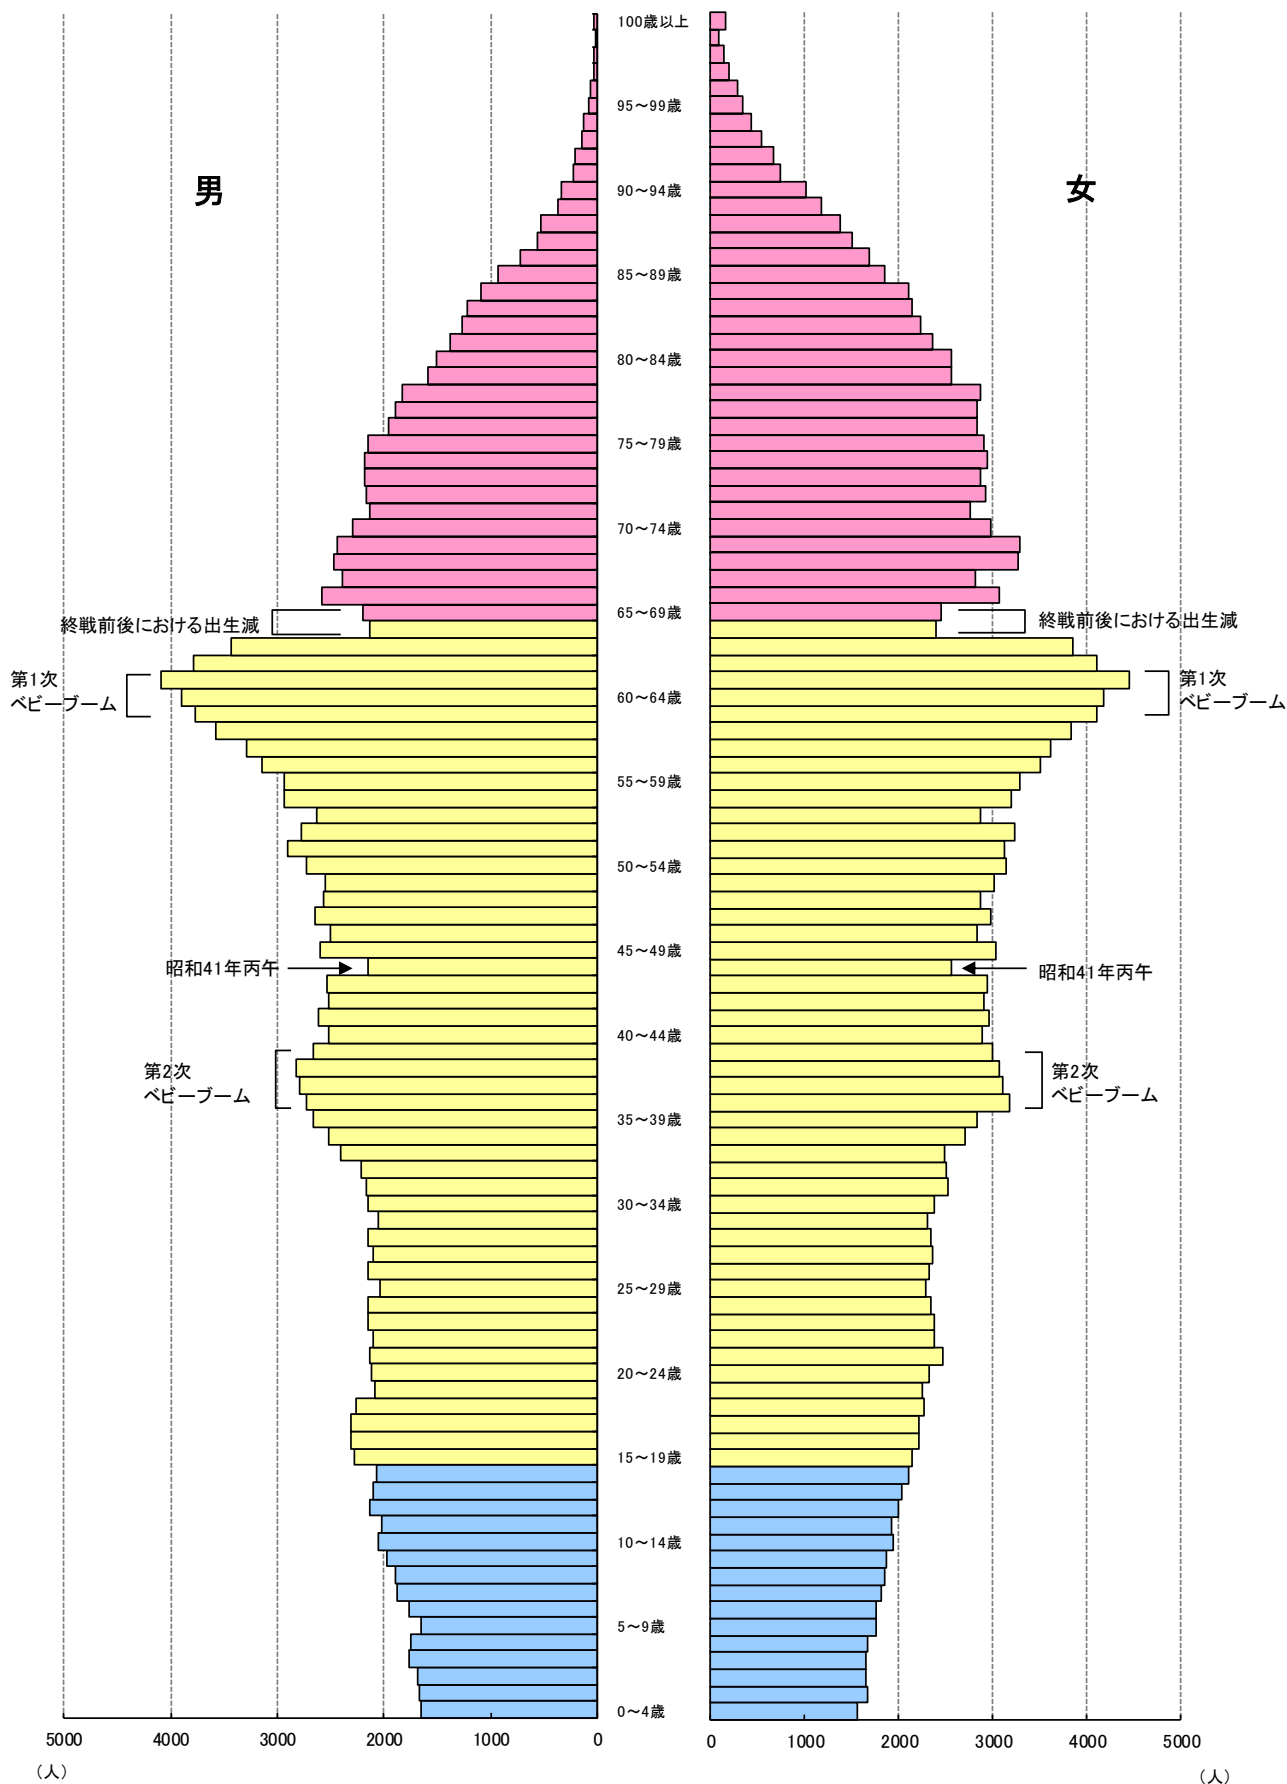

《 人口 》

〔 付録 年齢別人口の推移 参照 〕

人口ピラミッド

平成22年国勢調査(各歳別)長崎市

《 人口 》

各国勢調査における人口ピラミッドの推移

昭和55年国勢調査

平成2年国勢調査

平成12年国勢調査

平成22年国勢調査

《 人口 》

国勢調査における年齢3区分別人口の推移

人口動態の推移