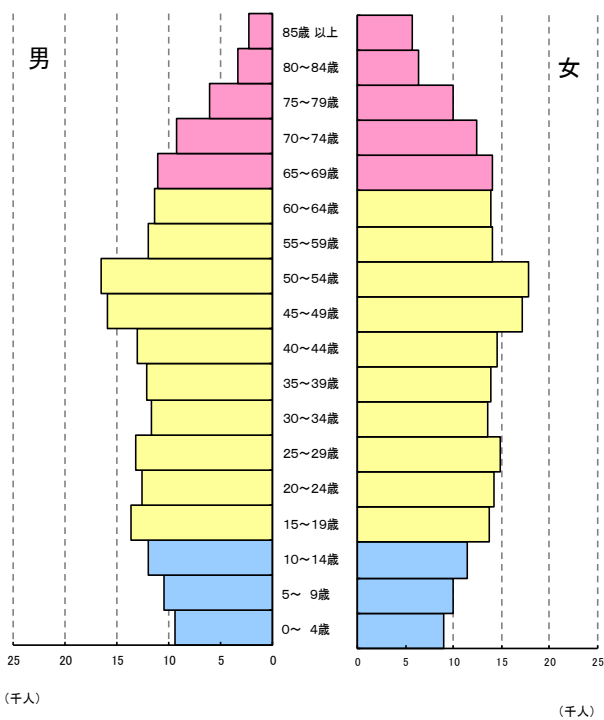

《 人口 》

〔 付録 年齢別人口の推移 参照 〕

人口ピラミッド

平成22年国勢調査(各歳別)長崎市

《 人口 》

各国勢調査における人口ピラミッドの推移

昭和55年国勢調査

平成2年国勢調査

平成12年国勢調査

平成22年国勢調査

《 人口 》

国勢調査における年齢3区分別人口の推移

人口動態の推移