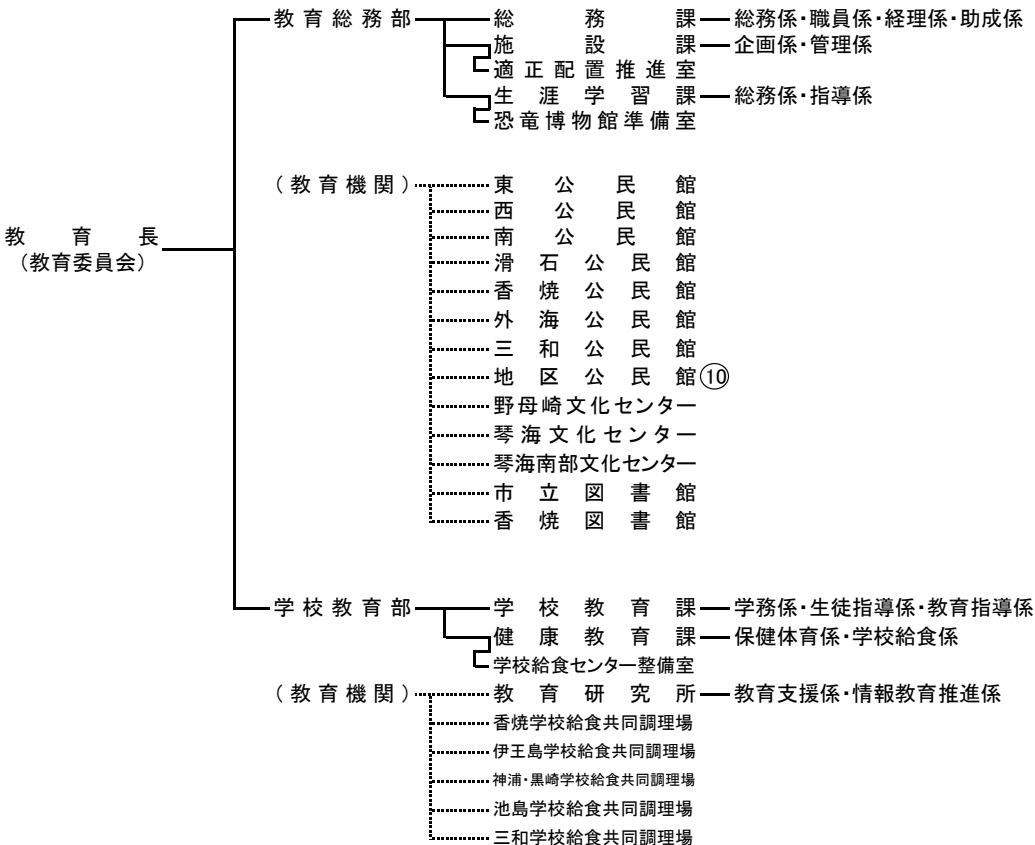

地区公民館 ⑩
戸石・大浦・福田・三重・高浜・野
母・脇岬・黒崎・川原・為石

学校等施設
幼稚園 1
小学校 67(分校除く)
中学校 37(分校除く)
高等学校 1