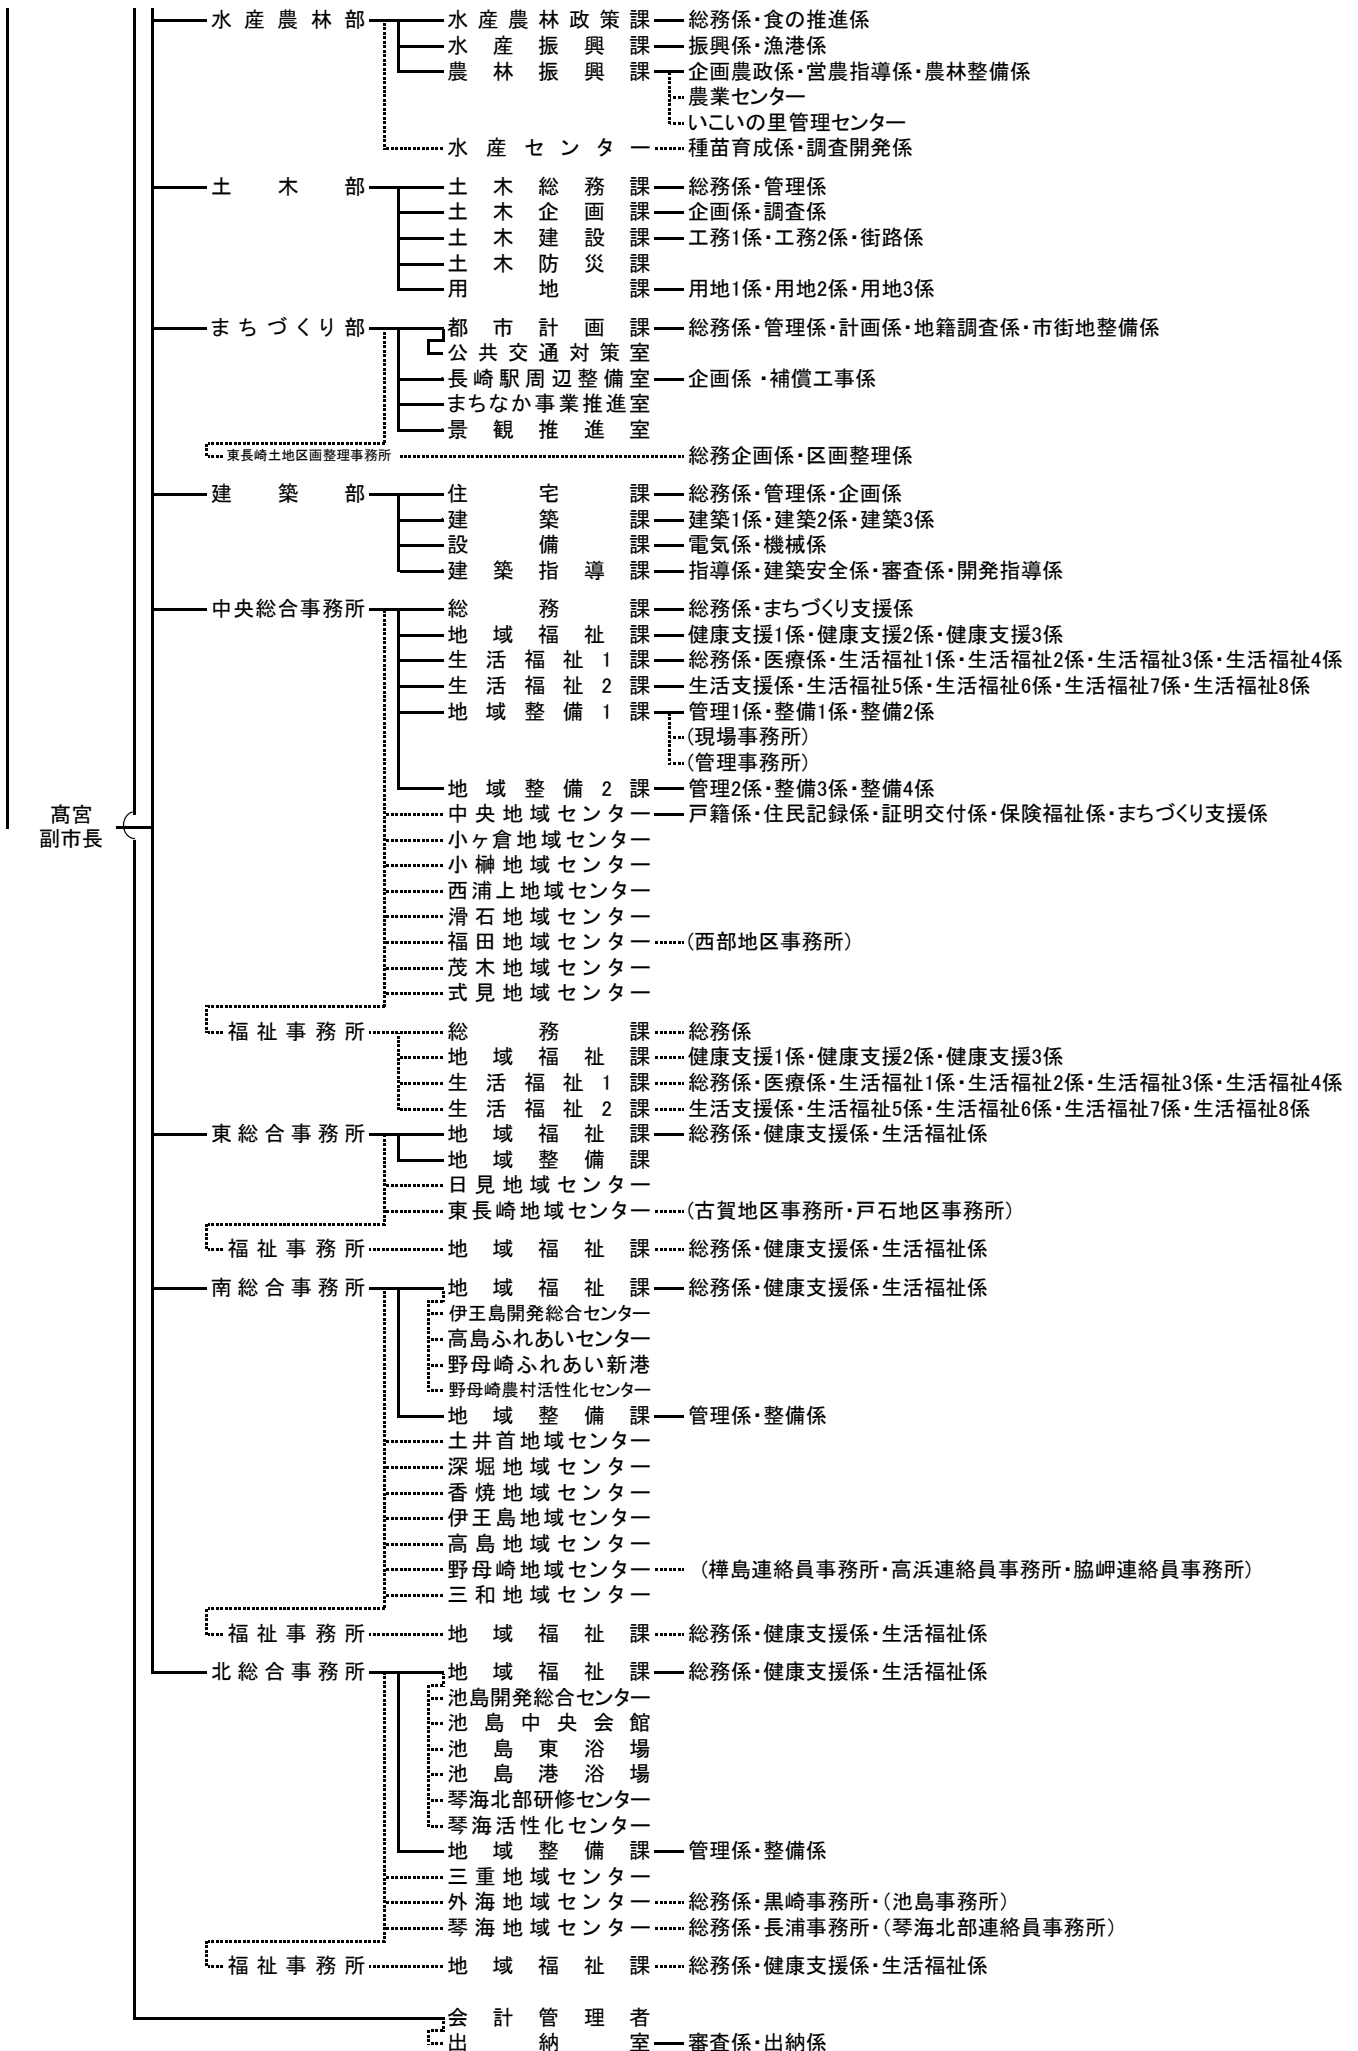

長崎市機構表

(令和3年7月1日現在)

点線は出先機関

○は数

市長

保育所⑤
緑ヶ丘・大手・仁田・伊良林・中央
認定こども園①
認定こども園長崎幼稚園

出張所⑤
松が枝・蛸茶屋・
飽の浦・小島・茂
木

出張所⑥
浦上・滑石・小江
原・三重・琴海・
神浦

派出所②
式見・池島

出張所③
三和・野母崎・高
島

浄水場⑤
手熊・浦上・道ノ尾・東長崎・小ヶ倉

地区公民館 ⑩
戸石・大浦・福田・三重・高浜・野
母・脇岬・黒崎・川原・為石

学校等施設
幼稚園 1
小学校 67(分校除く)
中学校 37(分校除く)
高等学校 1