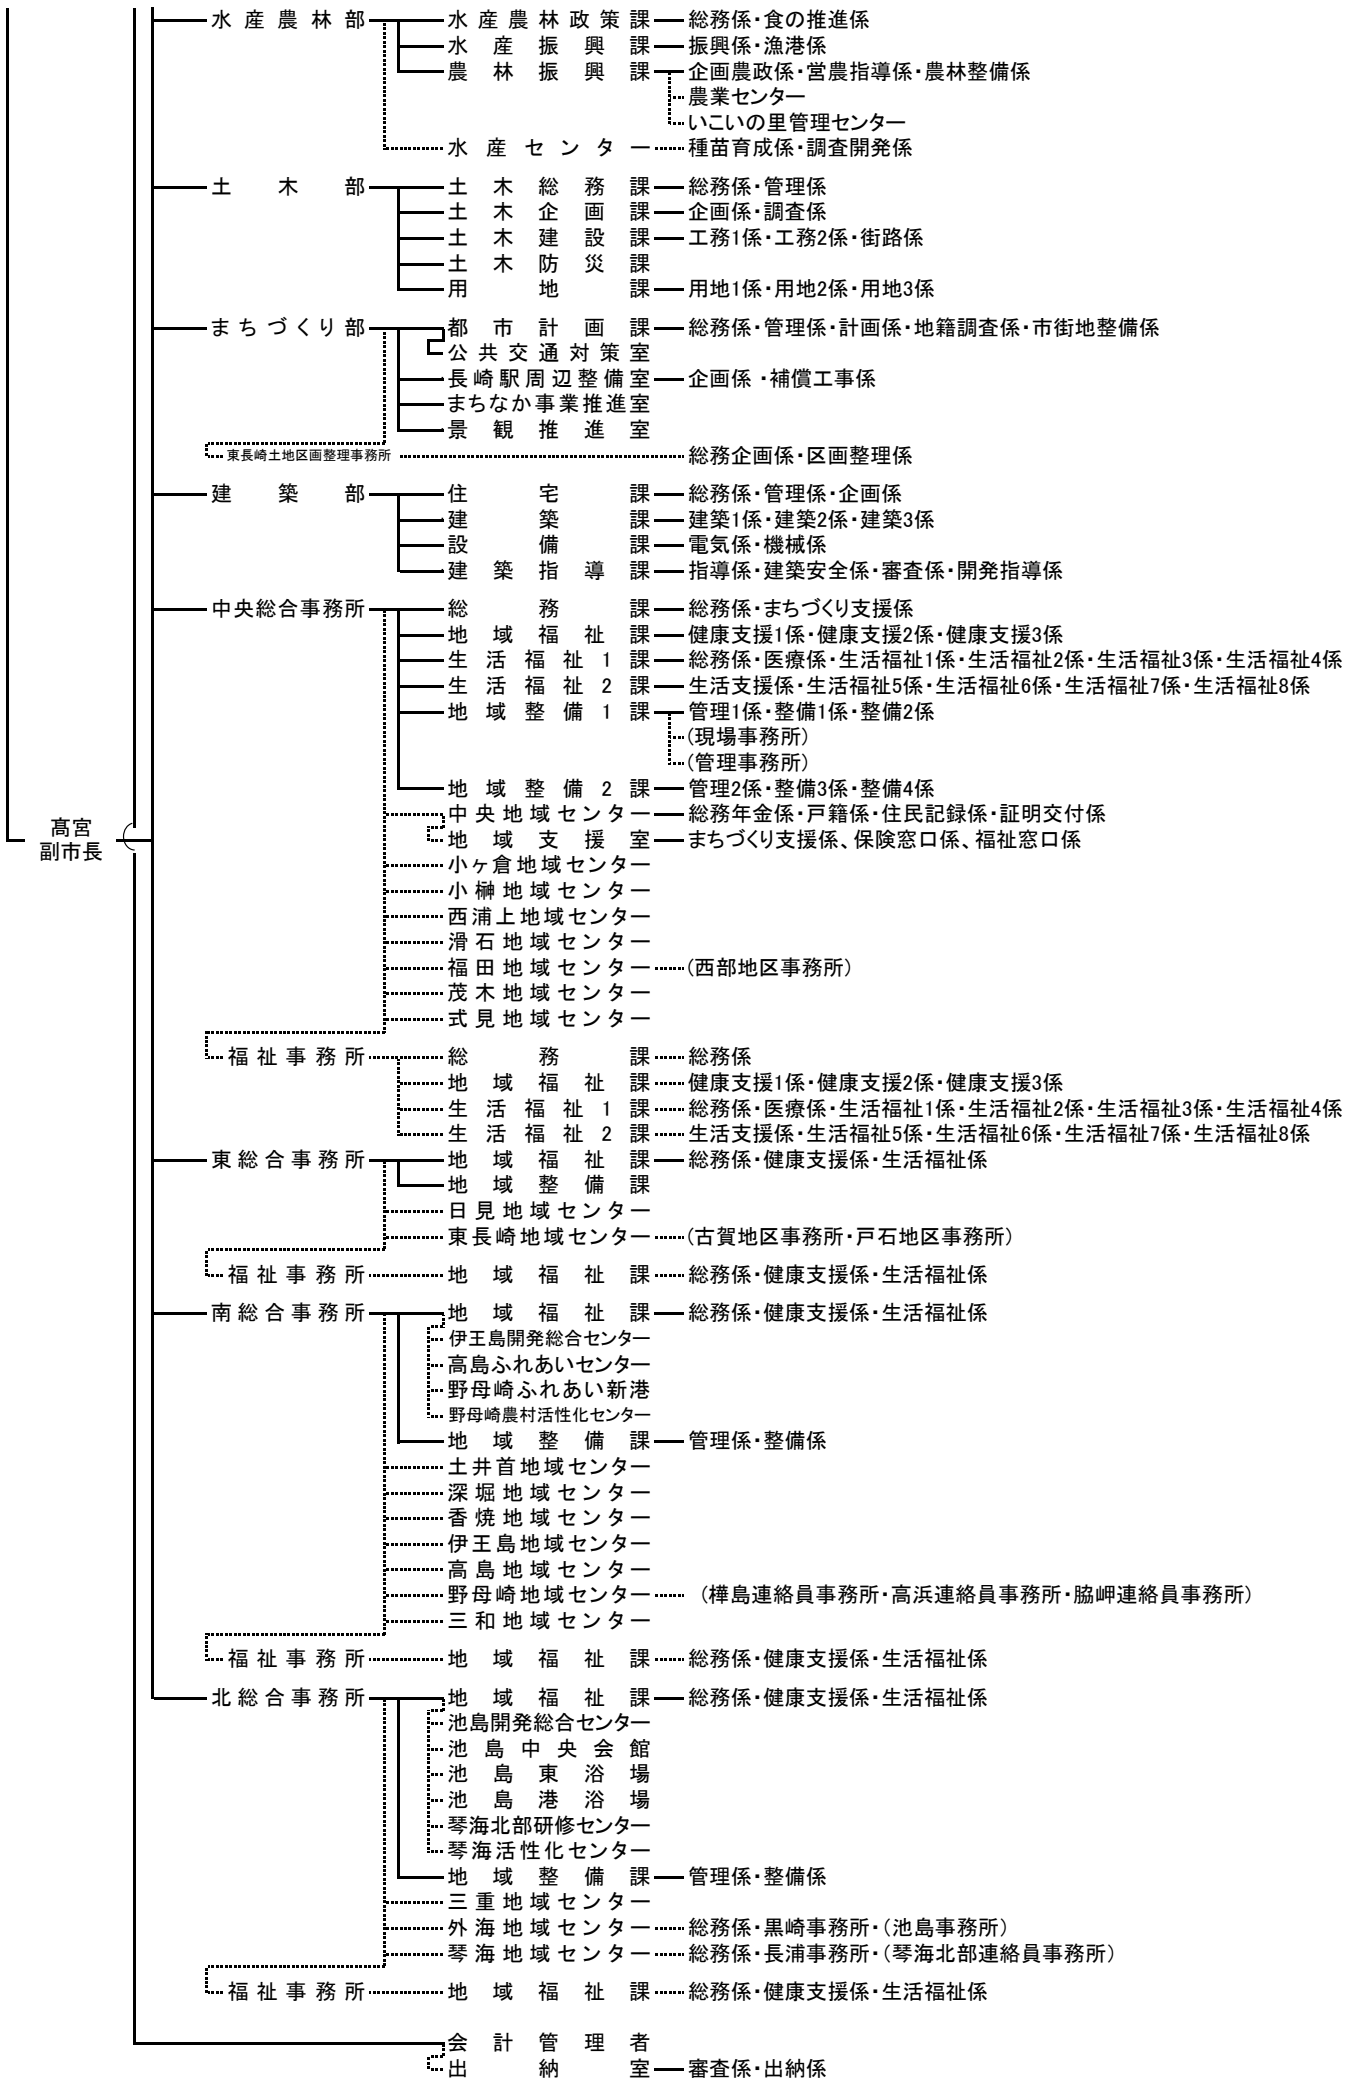

# 長崎市機構表

(令和3年4月1日現在)

点線は出先機関

○は数

市長

保育所⑤
緑ヶ丘・大手・仁田・伊良林・中央
認定子ども園①
認定子ども園長崎幼稚園

出張所⑤  
松が枝・蛸茶屋・  
飽の浦・小島・茂  
木

出張所⑥  
浦上・滑石・小江  
原・三重・琴海・  
神浦

派出所②  
式見・池島

出張所③  
三和・野母崎・高  
島

浄水場⑤  
手熊・浦上・道ノ尾・東長崎・小ヶ倉

地区公民館 ⑩  
戸石・大浦・福田・三重・高浜・野  
母・脇岬・黒崎・川原・為石

学校等施設  
幼稚園 1  
小学校 67(分校除く)  
中学校 37(分校除く)  
高等学校 1

選挙管理委員会 — 事務局 — 総務啓発係・選挙管理係

公平委員会 — 事務局

監査委員 — 事務局