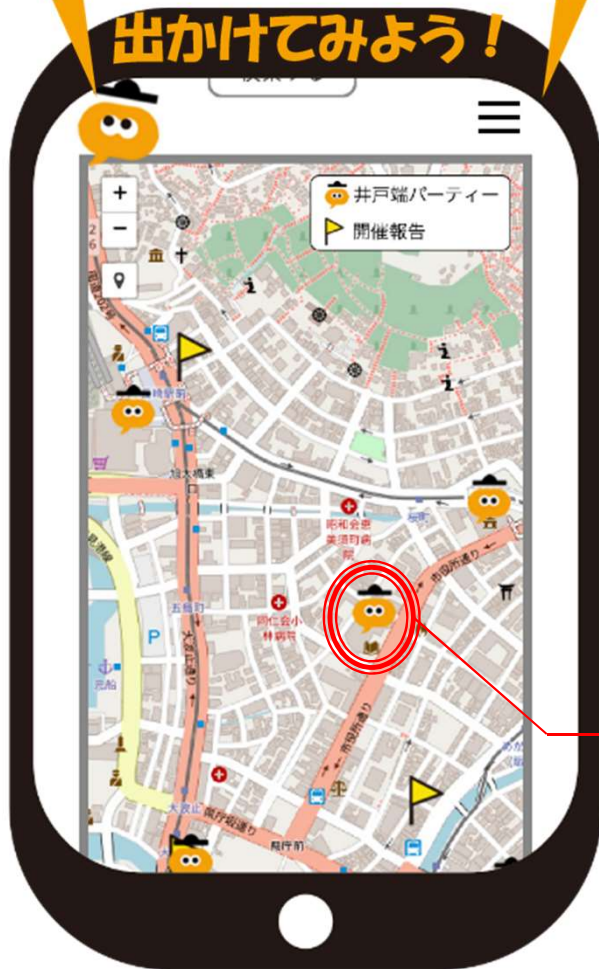

# ながさき井戸端パーティー・専用ホームページ

～井戸端が盛り上がると、毎日がもっと楽しくなる～

企画者自ら交流の場の予告を投稿し、投稿された情報はマップ上に表示される。  
閲覧者は、詳しい内容や対象者、申込方法などを確認することができる。

地図で確認して  
出かけてみよう！

開催予告はキャラクターをタップして確認。

一覧表でも  
開催確認！

タップして  
さらに詳しい  
情報へ