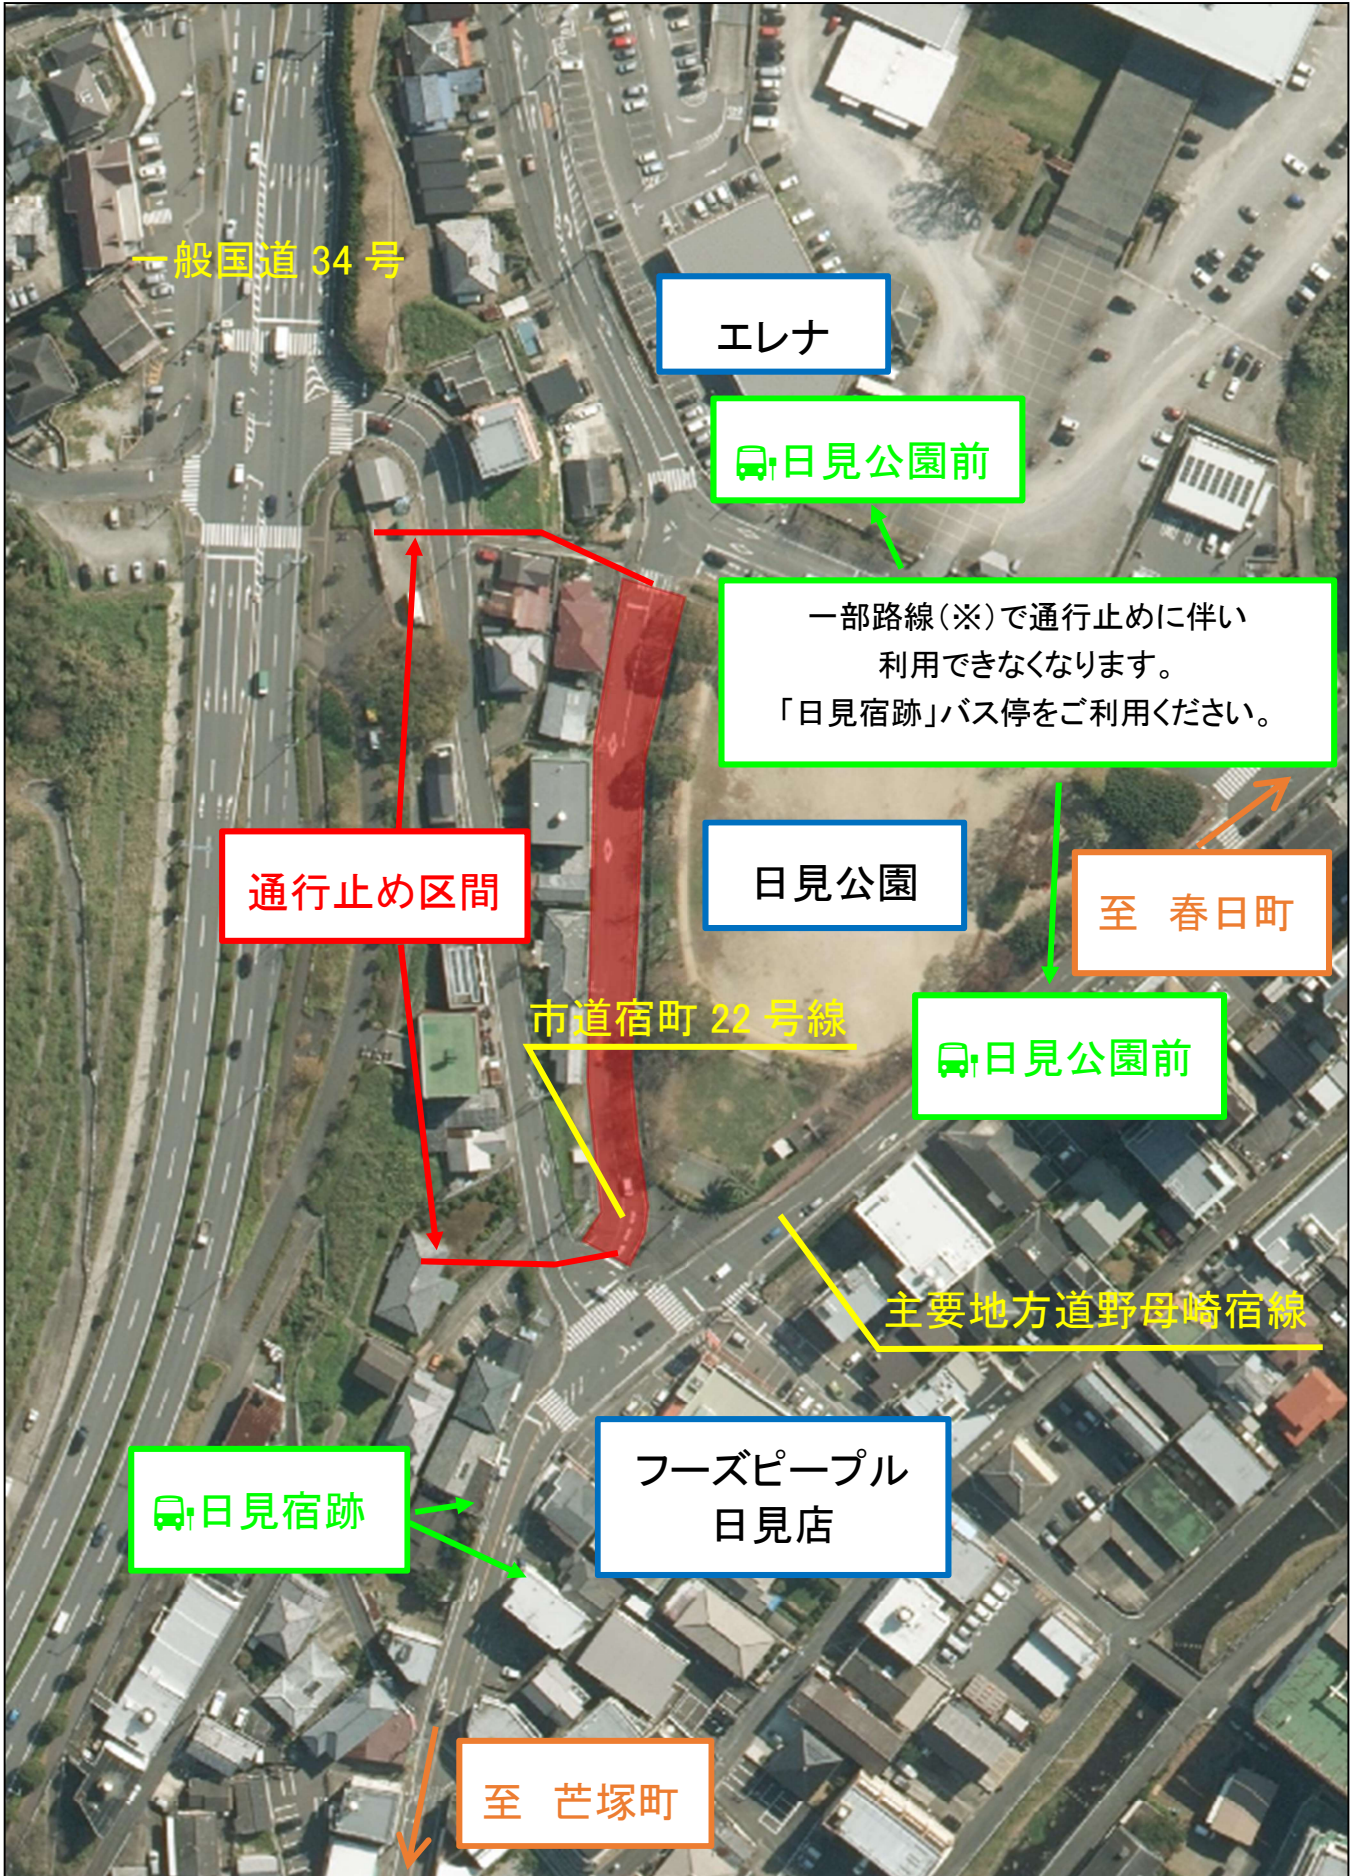

位置図

※東高～つつじが丘・卸団地～諫早 方面を運行しているバスは利用できません。
日見地区ふれあいセンター前の「日見公園前」バス停は利用可能です。