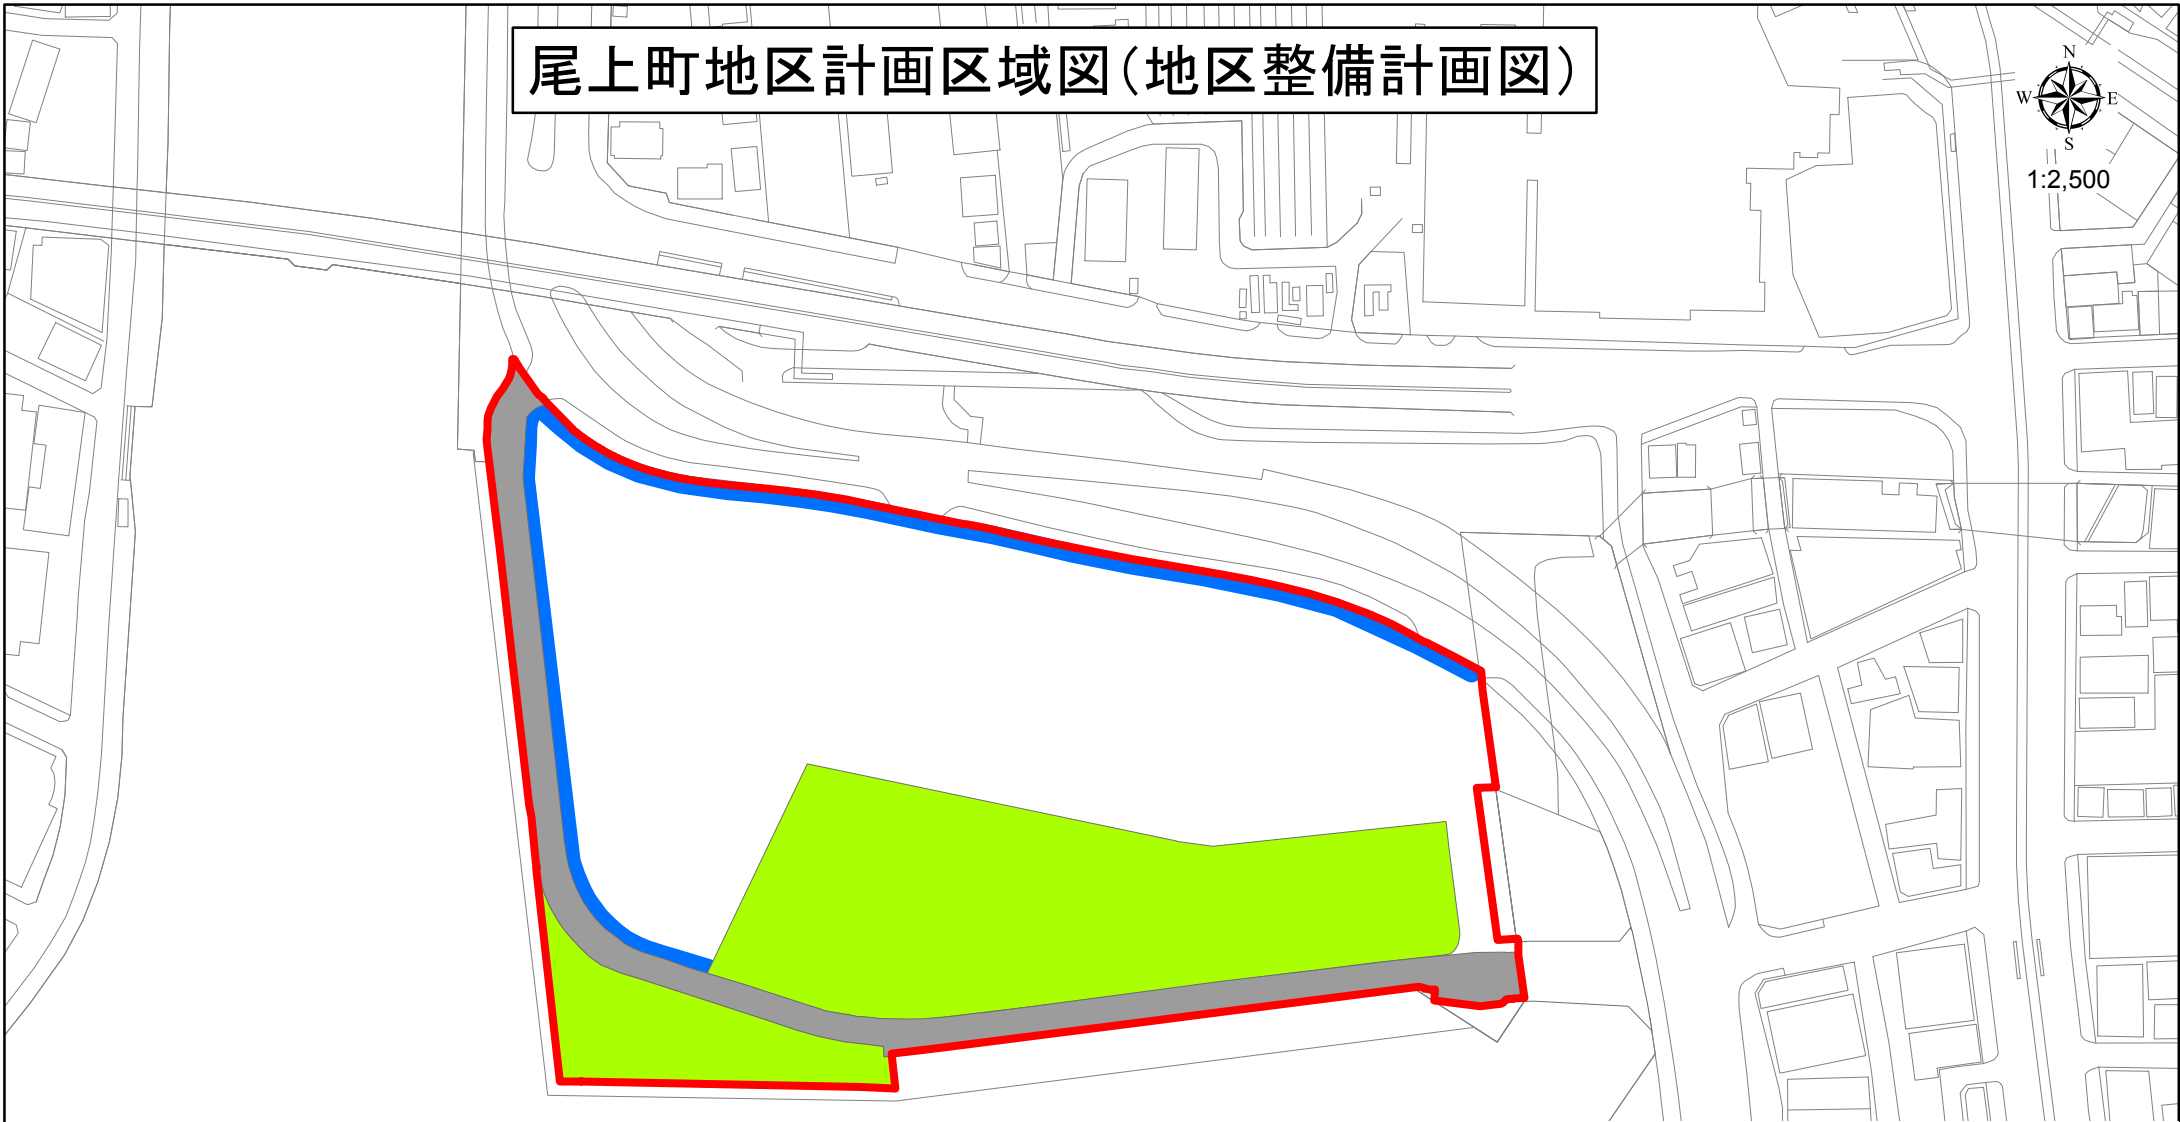

尾上町地区計画区域図(地区整備計画図)

凡例

-  地区計画区域(地区整備計画区域)
- 地区施設**
-  緑地
-  道路
- 壁面の位置の制限**
-  壁面後退 2m