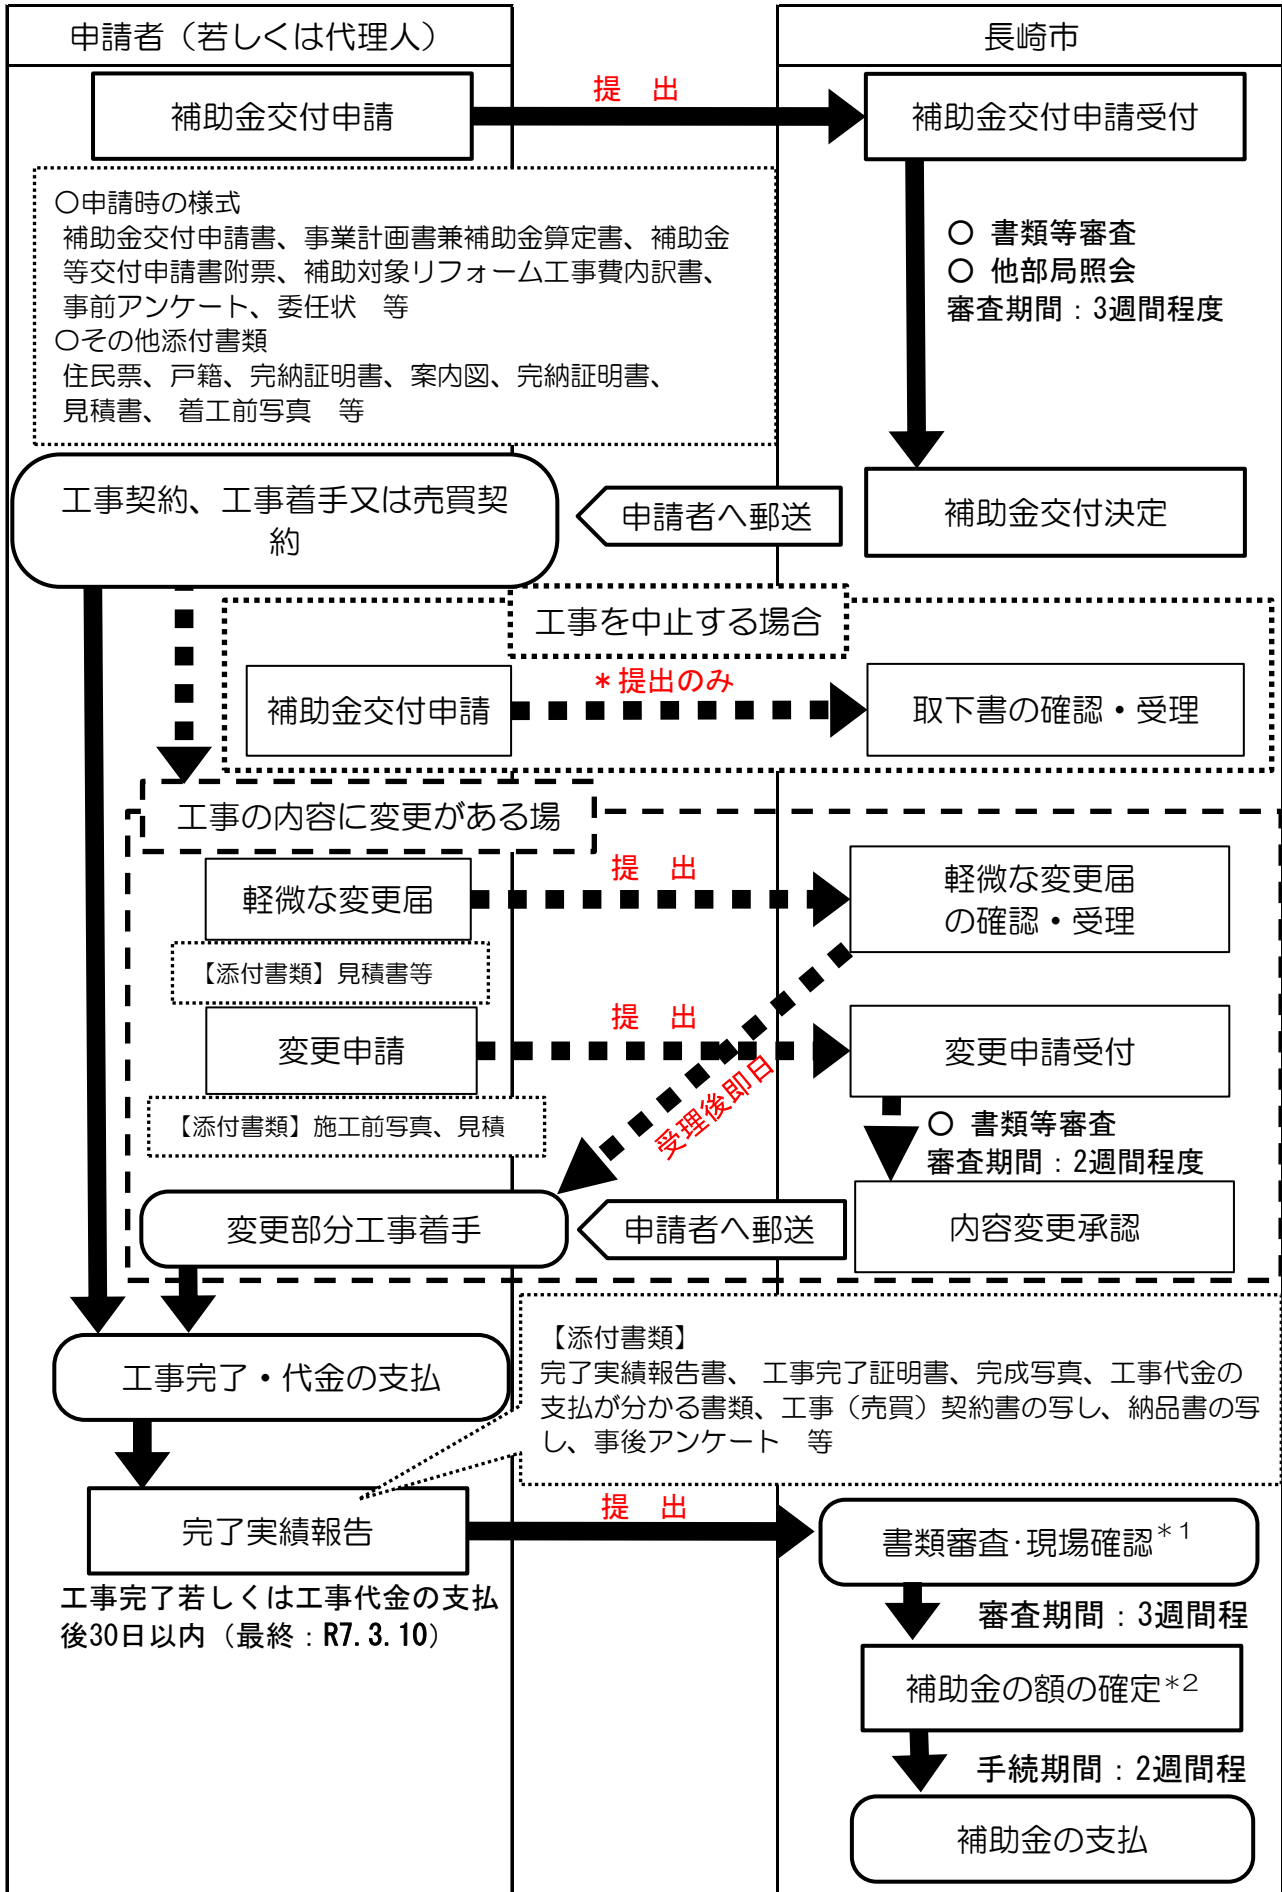

# 長崎市子育て住まいづくり支援費補助金に係る交付申請等の事務の流れ

\*1.必要に応じ現場確認を行う場合審査期間が長くなる場合があります。

\*2.審査により交付決定額と交付決定額が異なる場合は、別途通知します。