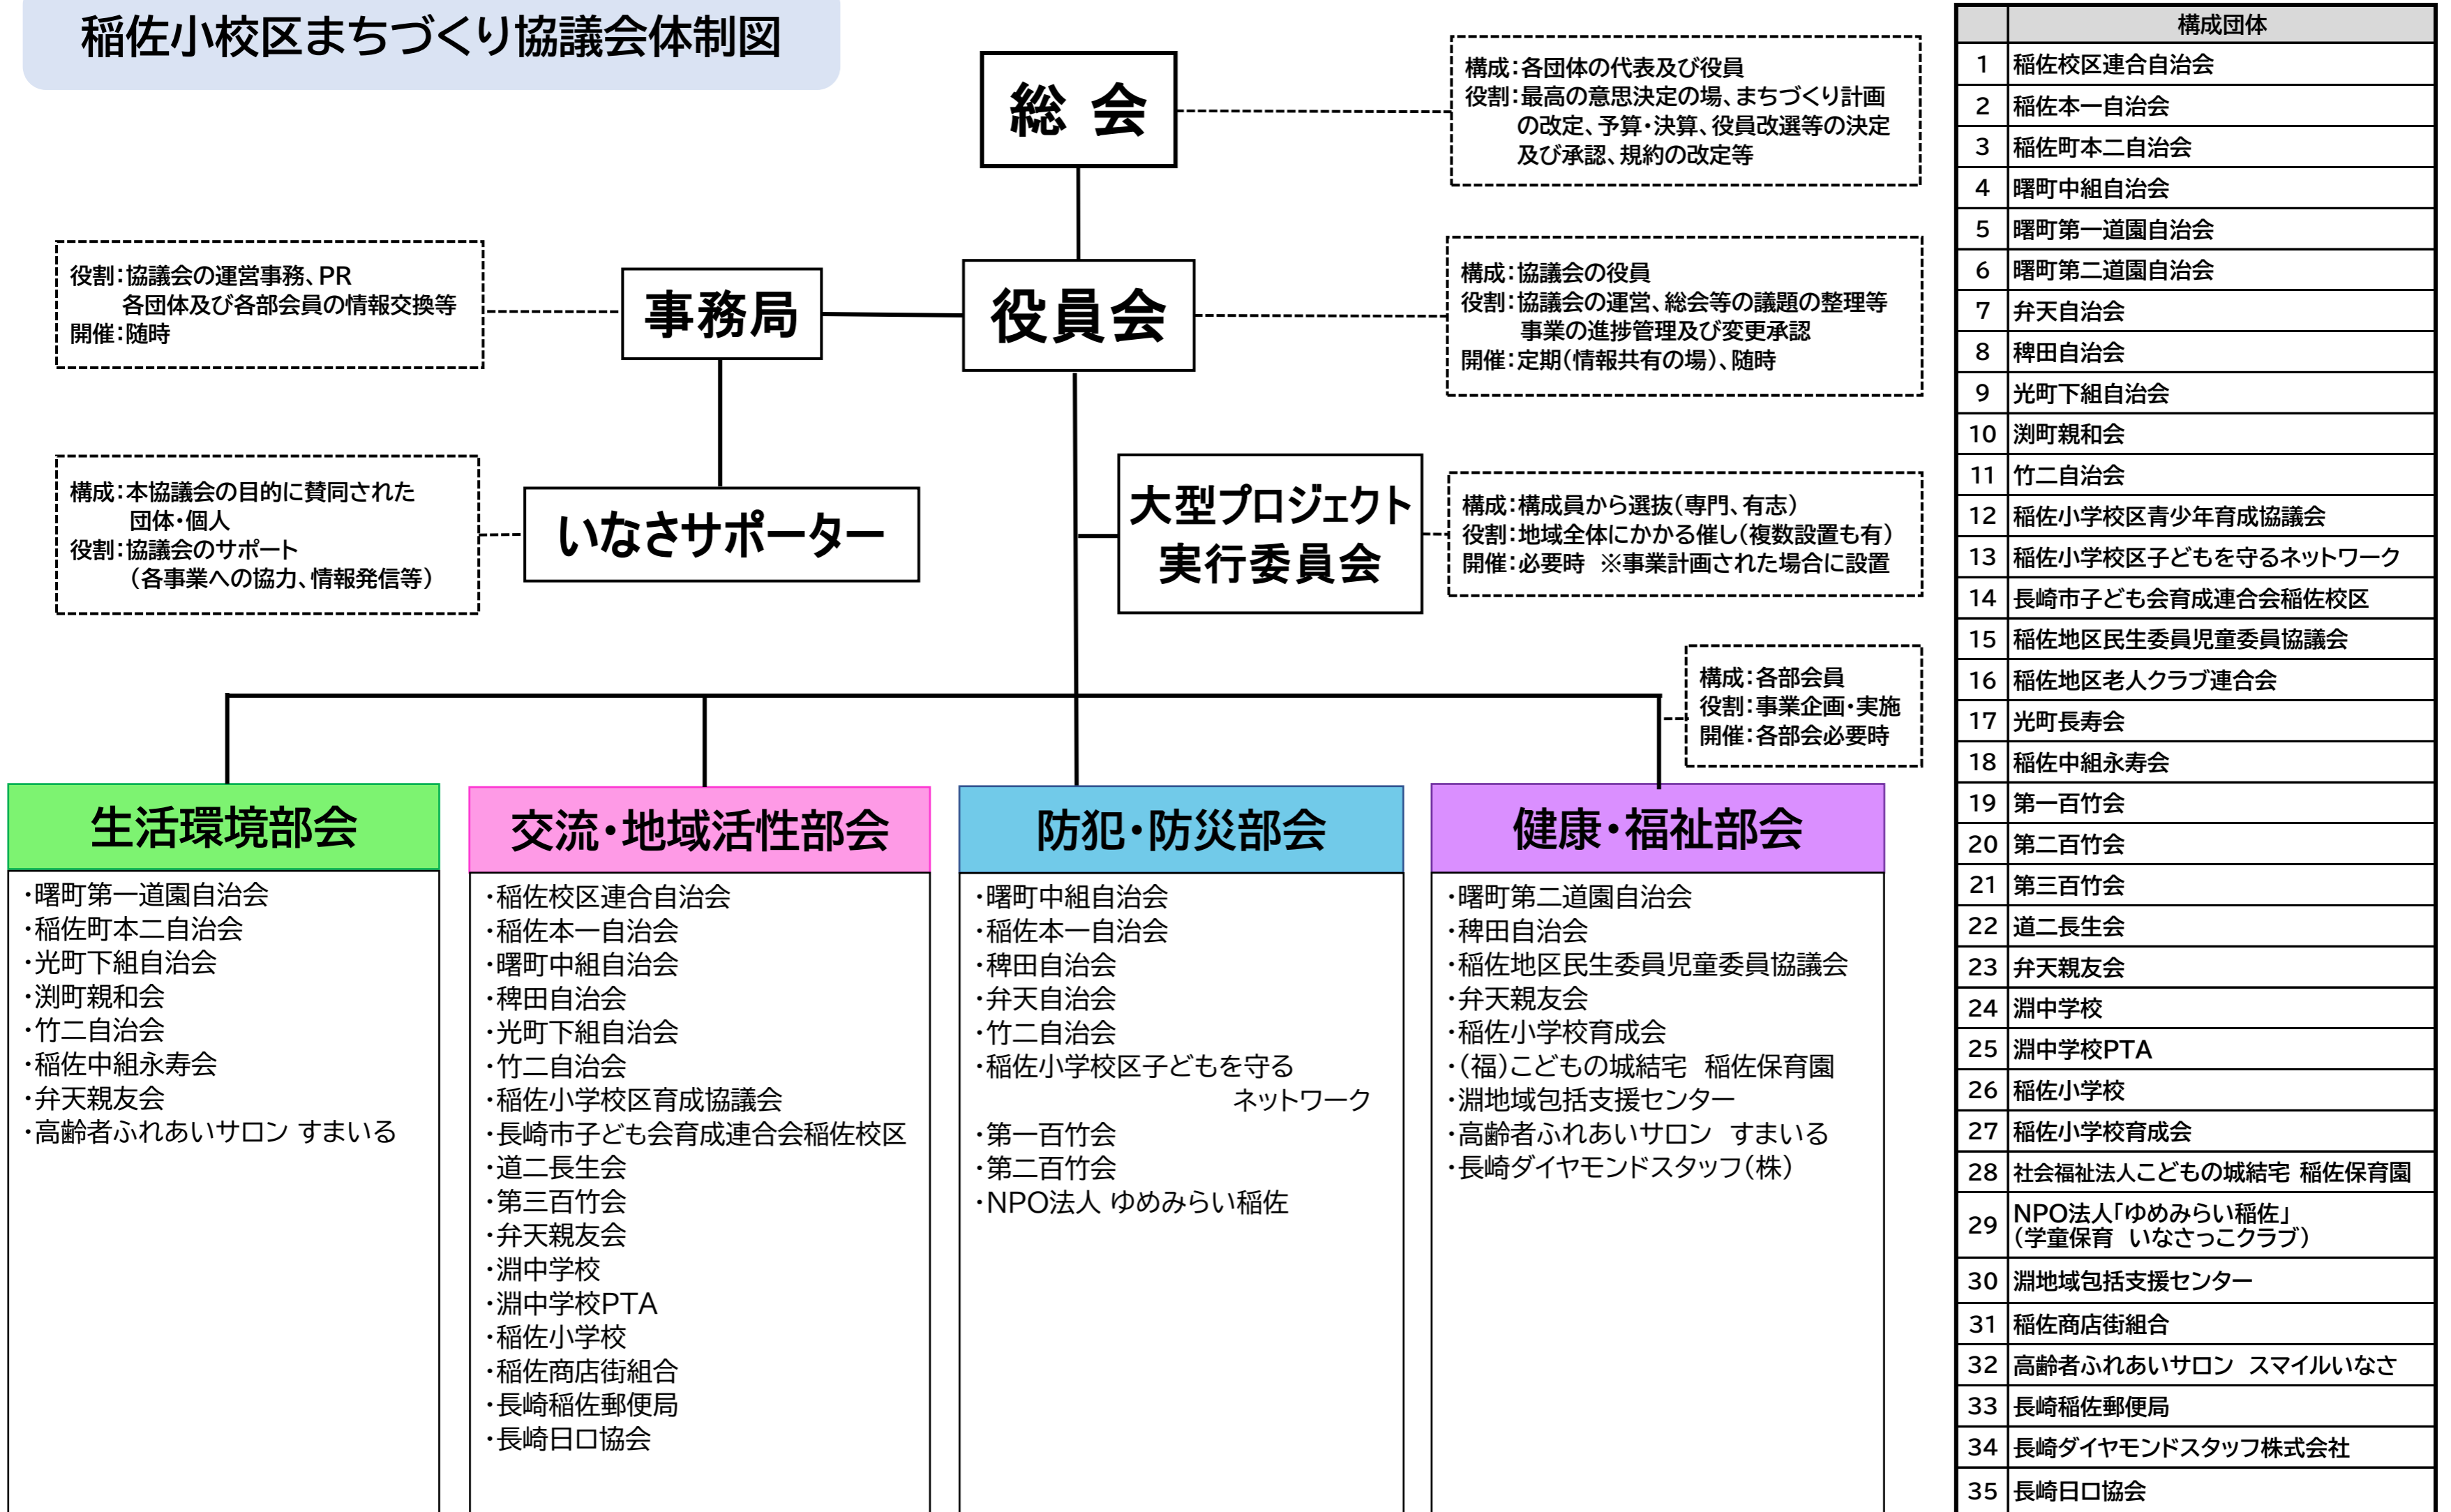

稲佐小校区まちづくり協議会体制図

構成団体	
1	稲佐校区連合自治会
2	稲佐本一自治会
3	稲佐町本二自治会
4	曙町中組自治会
5	曙町第一道園自治会
6	曙町第二道園自治会
7	弁天自治会
8	稗田自治会
9	光町下組自治会
10	淵町親和会
11	竹二自治会
12	稲佐小学校区青少年育成協議会
13	稲佐小学校区子どもを守るネットワーク
14	長崎市子ども会育成連合会稲佐校区
15	稲佐地区民生委員児童委員協議会
16	稲佐地区老人クラブ連合会
17	光町長寿会
18	稲佐中組永寿会
19	第一百竹会
20	第二百竹会
21	第三百竹会
22	道二長生会
23	弁天親友会
24	淵中学校
25	淵中学校PTA
26	稲佐小学校
27	稲佐小学校育成会
28	社会福祉法人こどもの城結宅 稲佐保育園
29	NPO法人「ゆめみらい稲佐」 (学童保育 いなさっこクラブ)
30	淵地域包括支援センター
31	稲佐商店街組合
32	高齢者ふれあいサロン スマイルいなさ
33	長崎稲佐郵便局
34	長崎ダイヤモンドスタッフ株式会社
35	長崎日口協会

※各部会には、その部会に希望した個人の所属する団体名が掲載されています。(裏面:部会員一覧に個人名有)