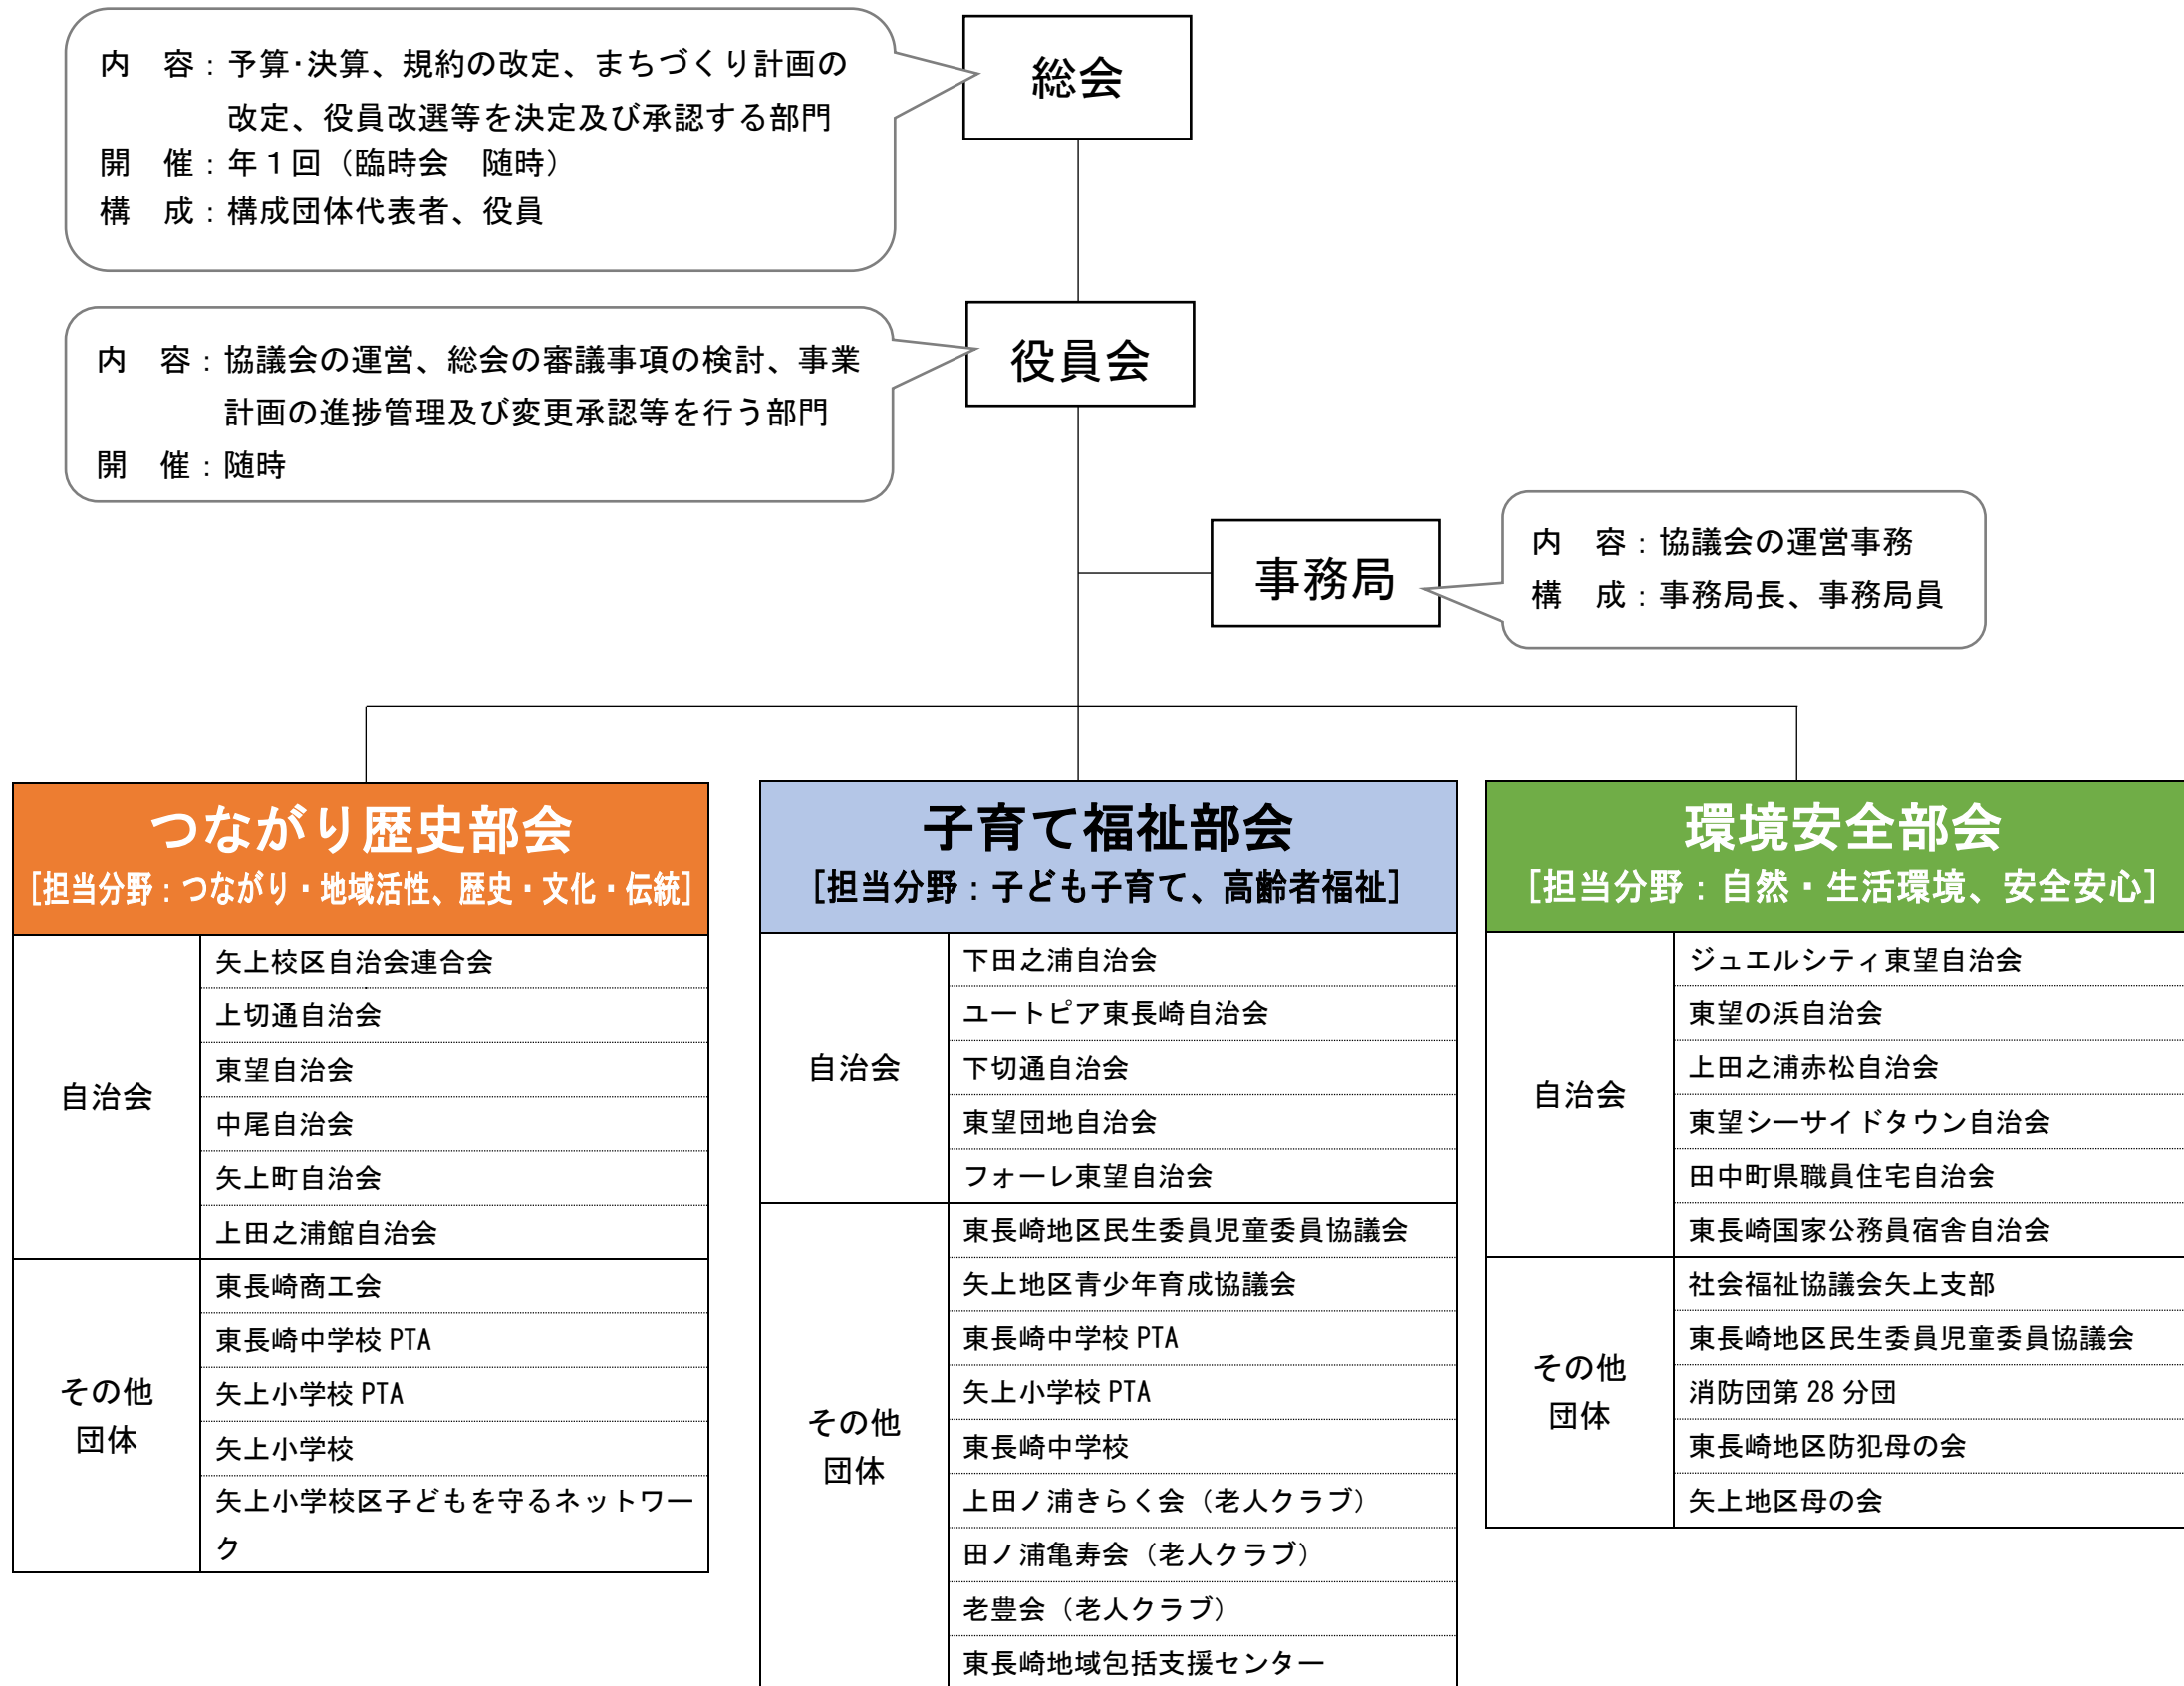

# 矢上みらいまちづくり協議会 体制図(部会型) 案

協議会の構成団体	
1	矢上校区自治会連合会
2	下切通自治会
3	上切通自治会
4	東望の浜自治会
5	東望自治会
6	東望団地自治会
7	東望シーサイドタウン自治会
8	ジュエルシティ東望自治会
9	田中町県職員住宅自治会
10	東長崎国家公務員宿舎自治会
11	上田之浦館自治会
12	上田之浦赤松自治会
13	下田之浦自治会
14	中尾自治会
15	矢上町自治会
16	フォーレ東望自治会
17	ユートピア東長崎自治会
18	矢上地区青少年育成協議会
19	矢上小学校区子どもを守るネットワーク
20	社会福祉協議会矢上支部
21	東長崎中学校 PTA
22	矢上小学校 PTA
23	東長崎地区民生委員児童委員協議会
24	東長崎中学校
25	矢上小学校
26	消防団第28分団
27	上田ノ浦きらく会（老人クラブ）
28	田ノ浦亀寿会（老人クラブ）
29	老豊会（老人クラブ）
30	東長崎地域包括支援センター
31	東長崎商工会
32	東長崎地区防犯母の会
33	矢上地区母の会