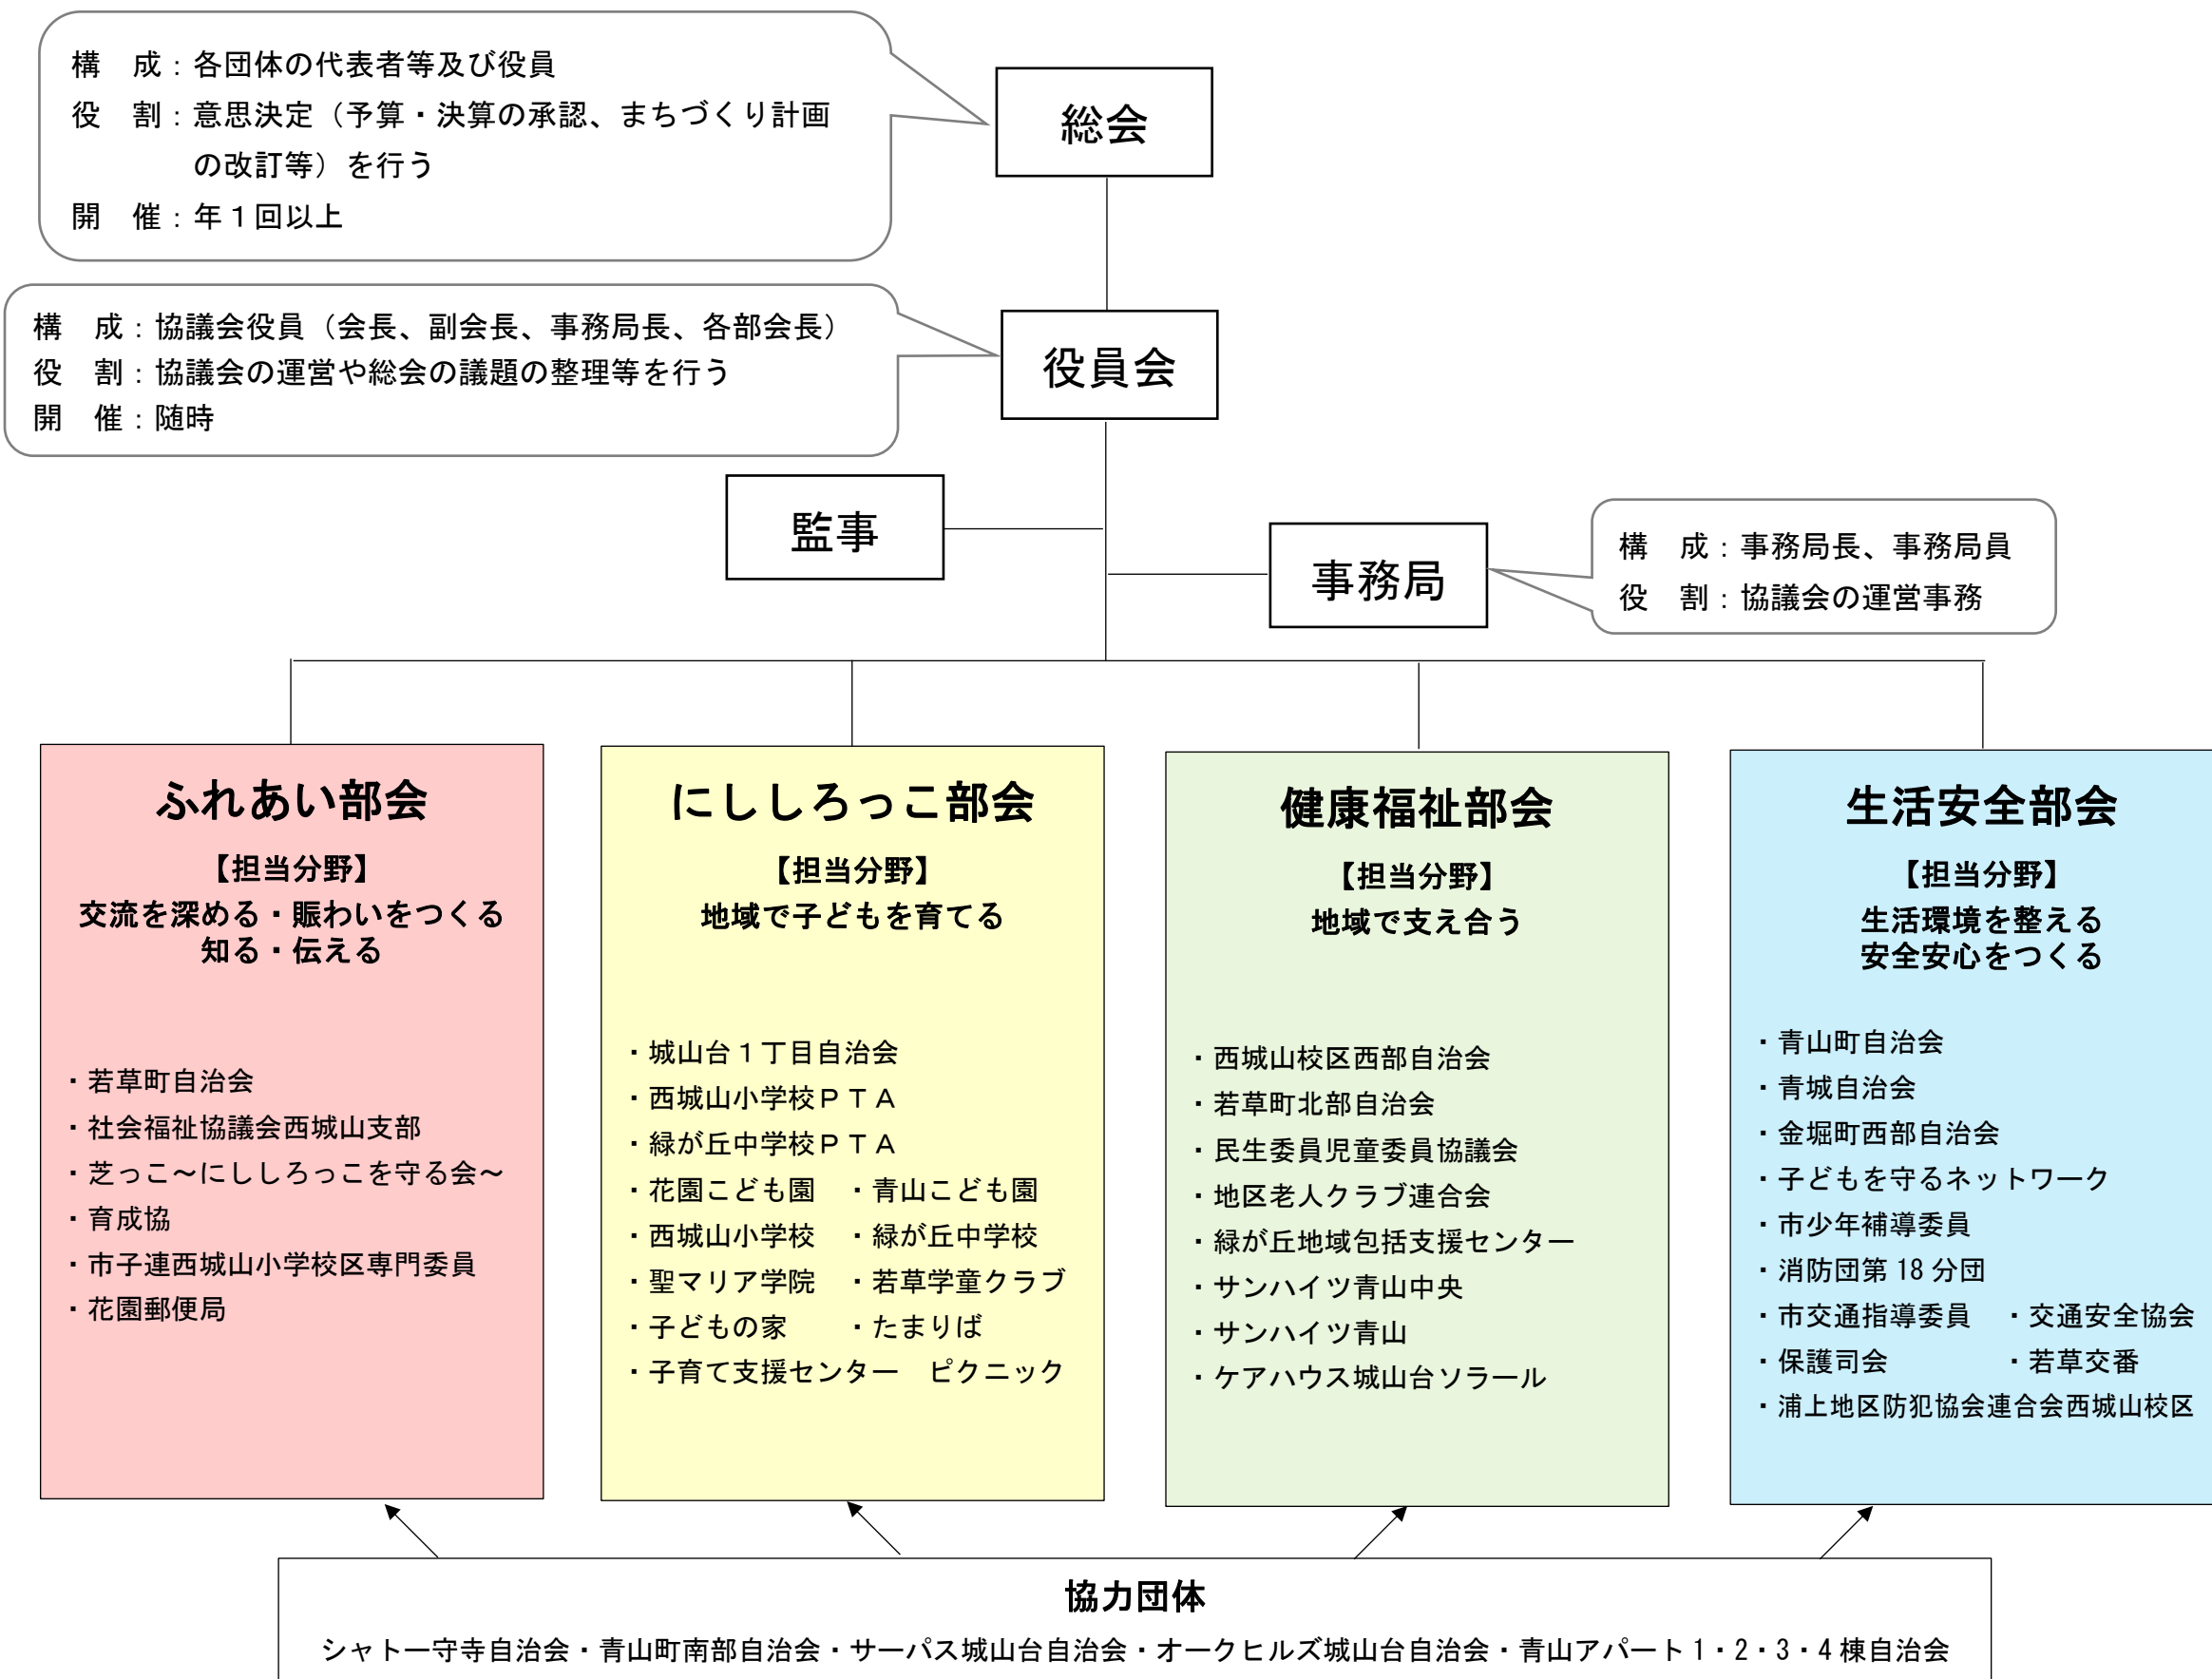

# にししろ山コミュニティ協議会 体制図

協議会の構成団体	
1	西城山校区連合自治会
2	西城山校区西部自治会
3	青山町自治会
4	青城自治会
5	若草町北部自治会
6	若草町自治会
7	金堀町西部自治会
8	城山台1丁目自治会
9	シャトー守寺自治会
10	青山町南部自治会
11	サーパス城山台自治会
12	オークヒルズ城山台自治会
13	青山アパート1・2・3・4棟自治会
14	社協西城山支部
15	西城山地区民児協
16	西城山小学校
17	西城山小学校PTA
18	芝っこ～にししろっこを守る会～
19	子どもを守るネットワーク
20	緑が丘中学校
21	緑が丘中学校PTA
22	緑が丘中学校区育成協
23	学校法人聖マリア学院
24	市子連西城山小学校区専門委員
25	市少年補導委員
26	子どもの家(放課後児童クラブ)
27	たまりば(放課後児童クラブ)
28	若草学童クラブ(放課後児童クラブ)
29	花園こども園
30	青山こども園
31	地区老人クラブ連合会
32	消防団第18分団
33	交通安全協会
34	市交通指導委員
35	子育て支援センター ピクニック
36	緑が丘地域包括支援センター
37	サンハイツ青山中央
38	サンハイツ青山
39	花園郵便局
40	ケアハウス城山台ソラール
41	保護司会
42	若草交番
43	浦上地区防犯協会連合会西城山校区