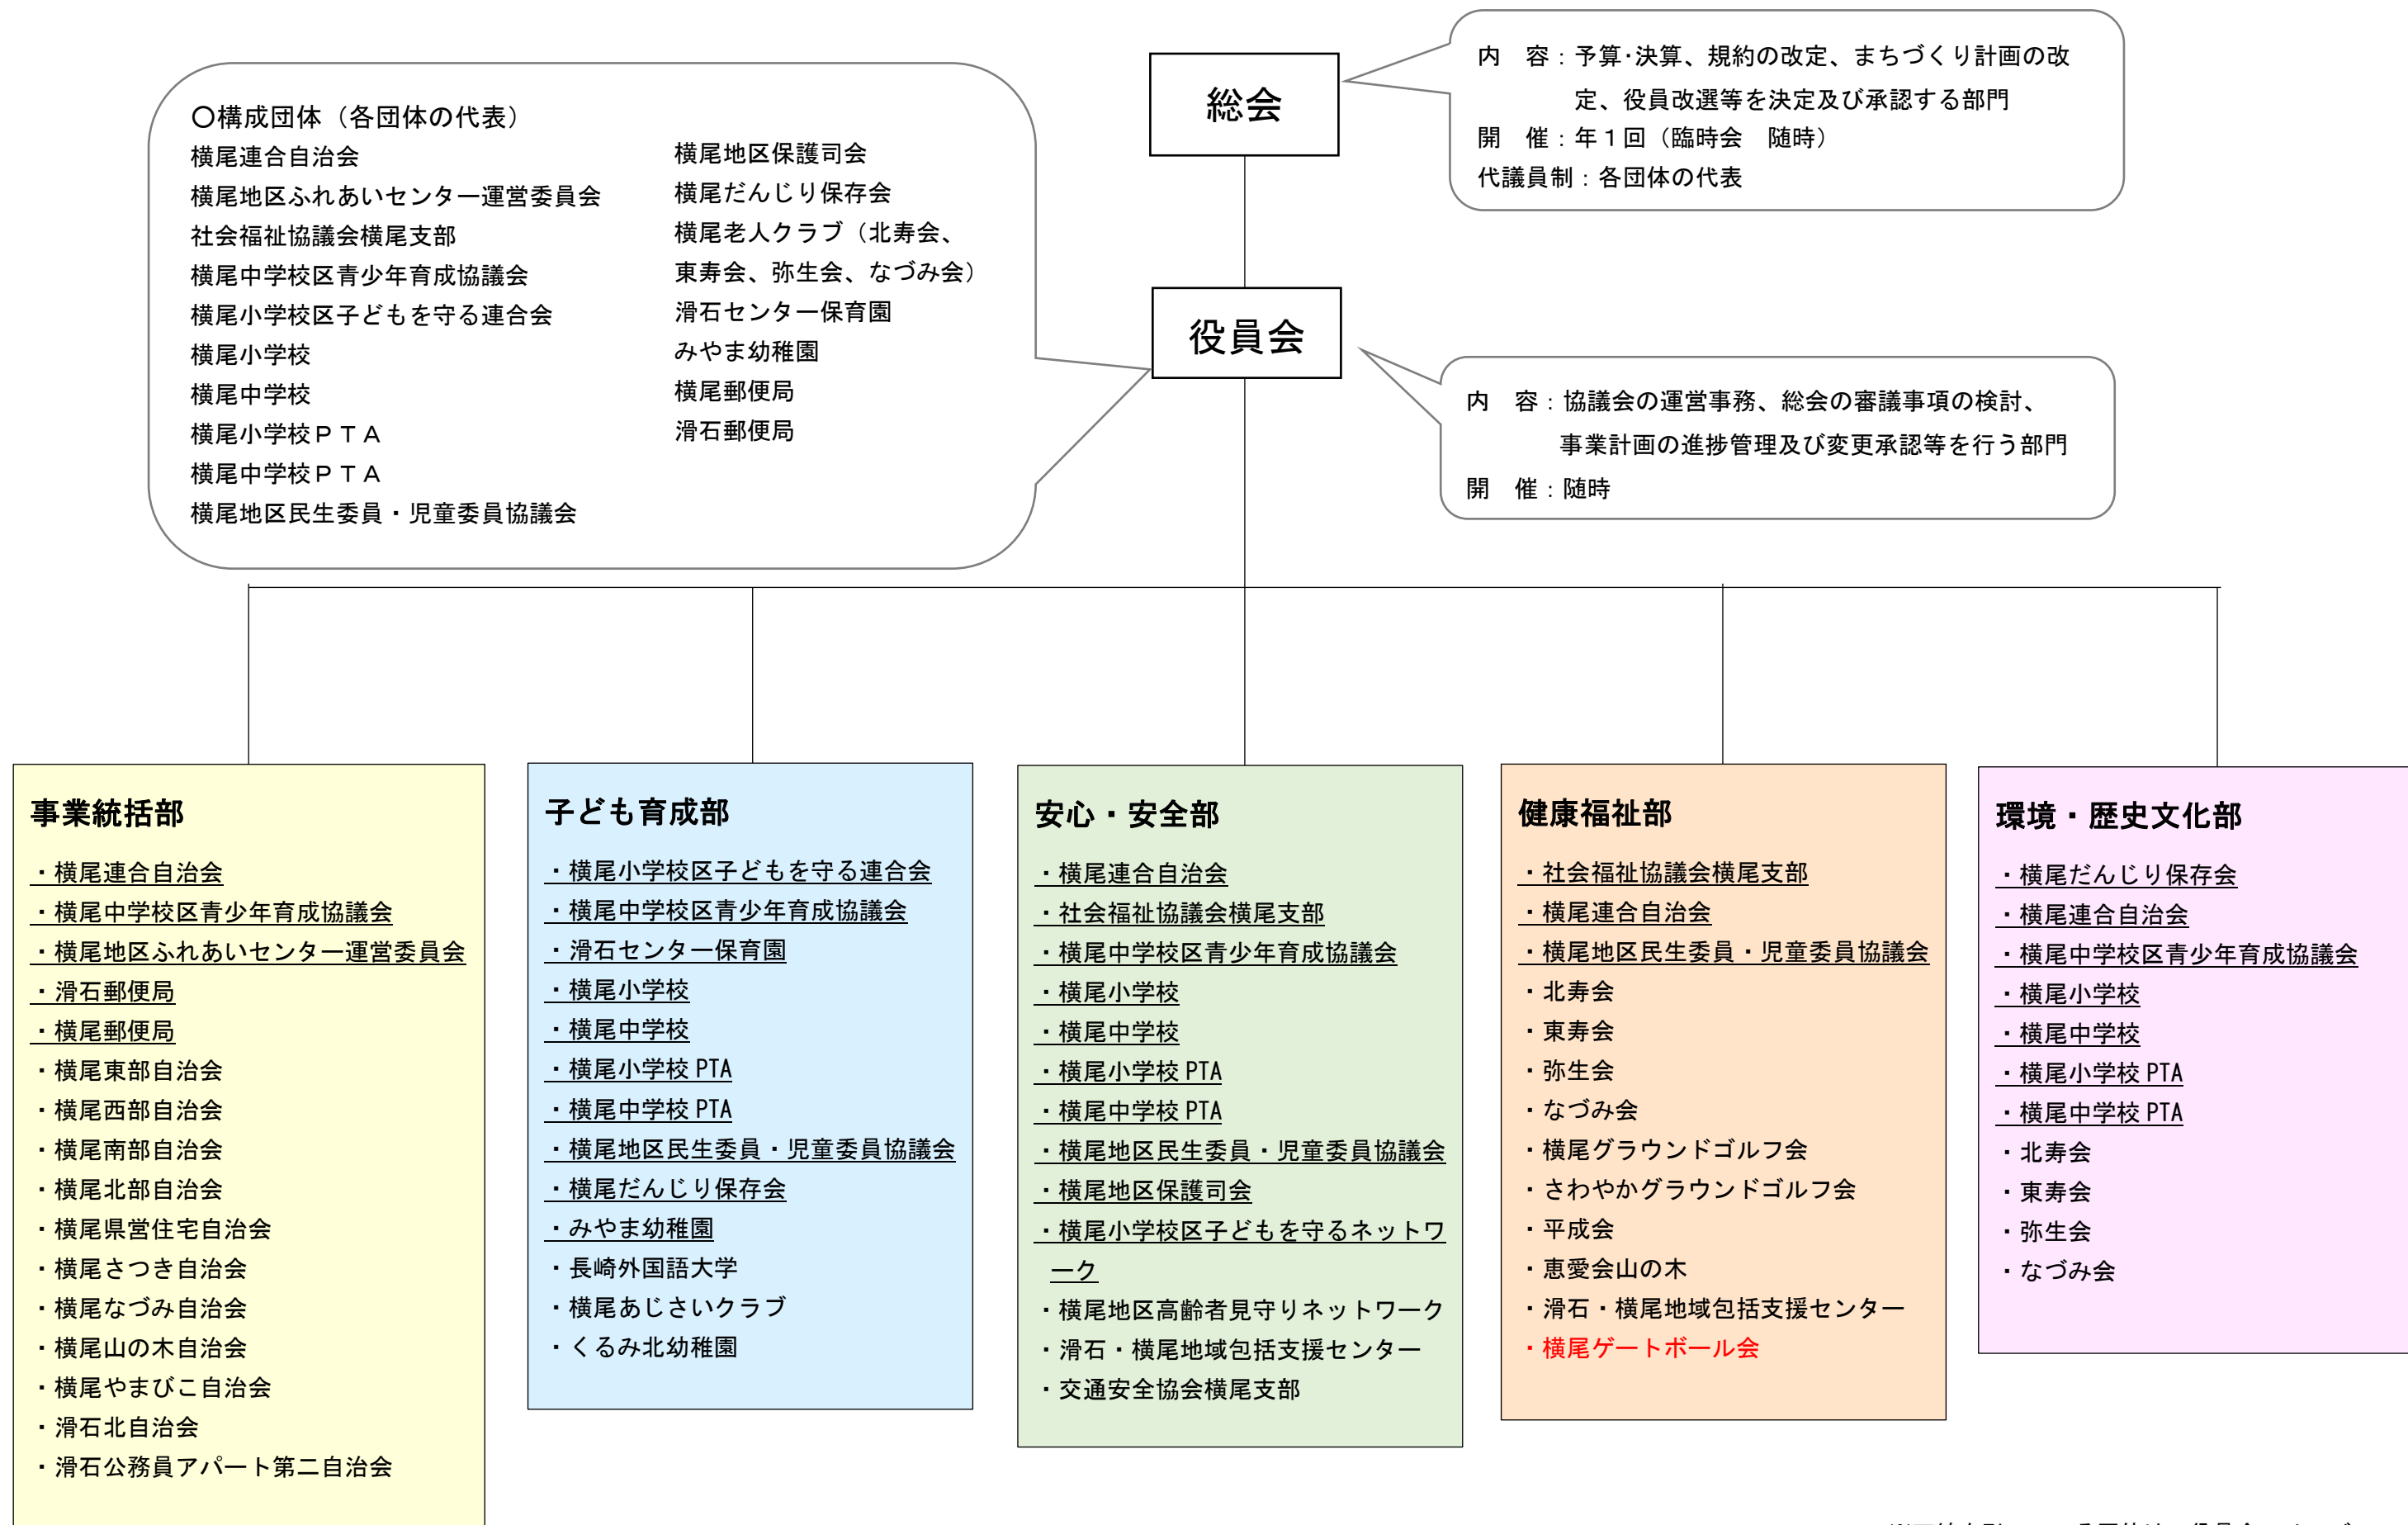

横尾小学校区コミュニティ連絡協議会体制図（平成31年4月1日更新）

※下線を引いている団体は、役員会のメンバー