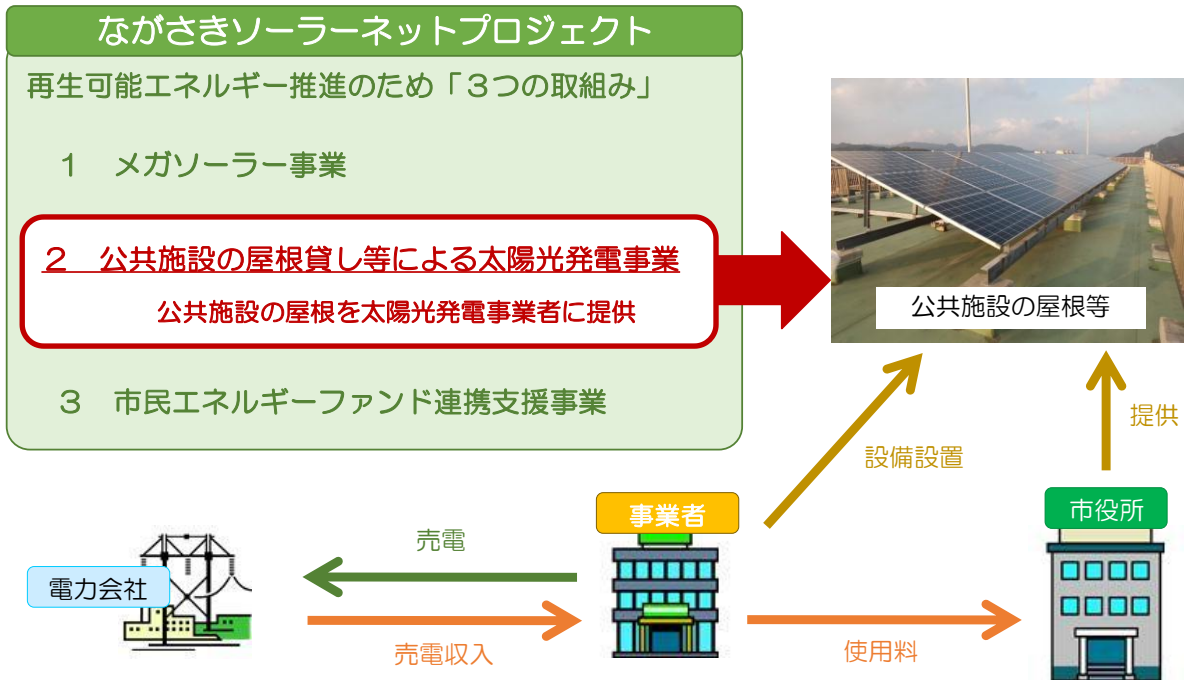

ながさきソーラーネットプロジェクト (公共施設への太陽光発電設備の設置)

提供場所：小学校・中学校・高等学校・市営住宅

再生可能エネルギーへの転換を推進するため、新たに「ながさきソーラーネットプロジェクト」を掲げ、市民、企業、行政などが連携する次の三つの取組みを進めます。

一つ目に、市自らが大型太陽光発電設備である「メガソーラー」を三京クリーンランド埋立処分場敷地内に整備するとともに、その売電収入を財源とした市民の環境活動への支援について検討します。

二つ目に、市が保有する土地や建物の屋根等を太陽光発電事業者へ提供することで、企業と共同した取組みを進めます。

三つ目に、市内の環境 NPO が、再生可能エネルギー転換に賛同する市民の出資による「市民エネルギーファンド」の設立を準備していることから、その連携に努めます。

(平成 25 年度施政方針より)