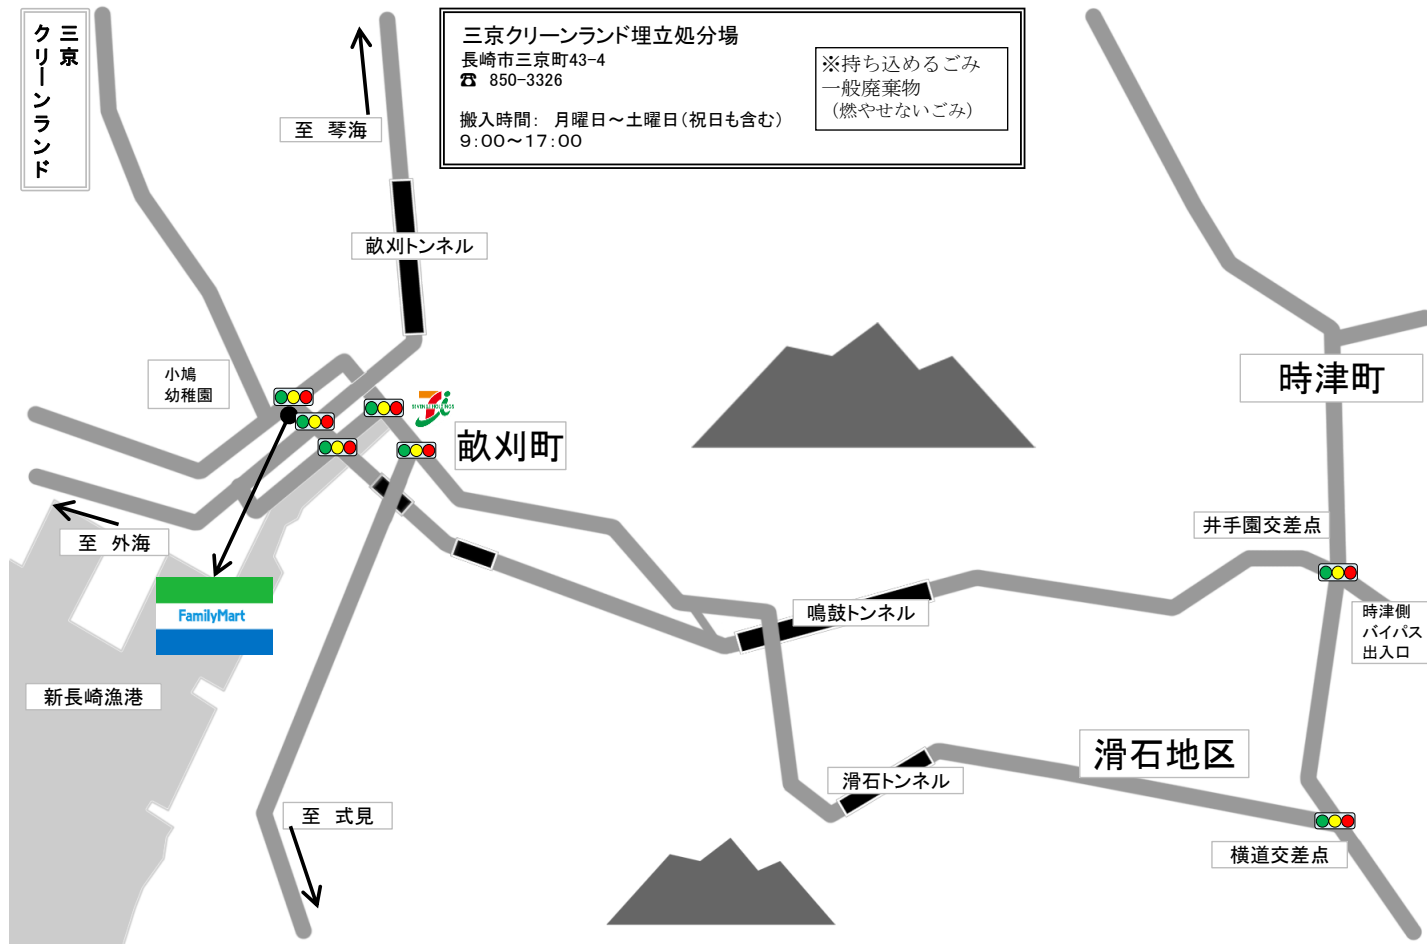

○三京クリーンランド埋立処分場案内図

○処分場内搬入経路図

《 搬 入 手 順 》

- ・左記の経路図のとおり進行してください。
- ①計量棟まで進み、向かって左側の計量機に乗車したら、計量棟の係員に搬入券を提出し、計量を行ってください。
- ②提出後は、ごみの種類ごとに指定された場所へ行き、搬入を行ってください。
- ③再度、計量機の前まで進み、計量と搬入手数料の支払いを行ってください。