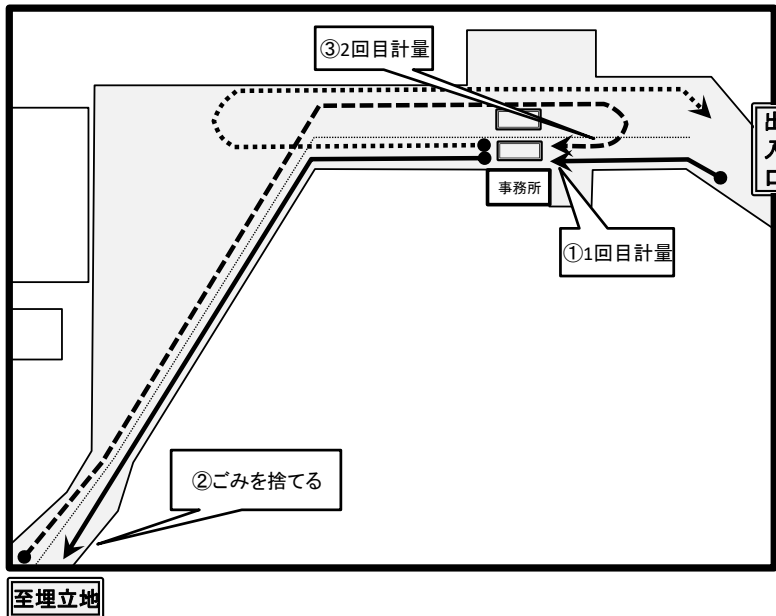

○三京クリーンランド埋立処分場案内図

○処分場内搬入経路図

《 搬 入 手 順 》

- ・左記の経路図のとおり進行してください。
- ①計量棟まで進み、向かって左側の計量機に乗車したら、計量棟の係員に搬入券を提出し、計量を行ってください。
- ②提出後は、ごみの種類ごとに指定された場所へ行き、搬入を行ってください。
- ③再度、計量機の前まで進み、計量と搬入手数料の支払いを行ってください。