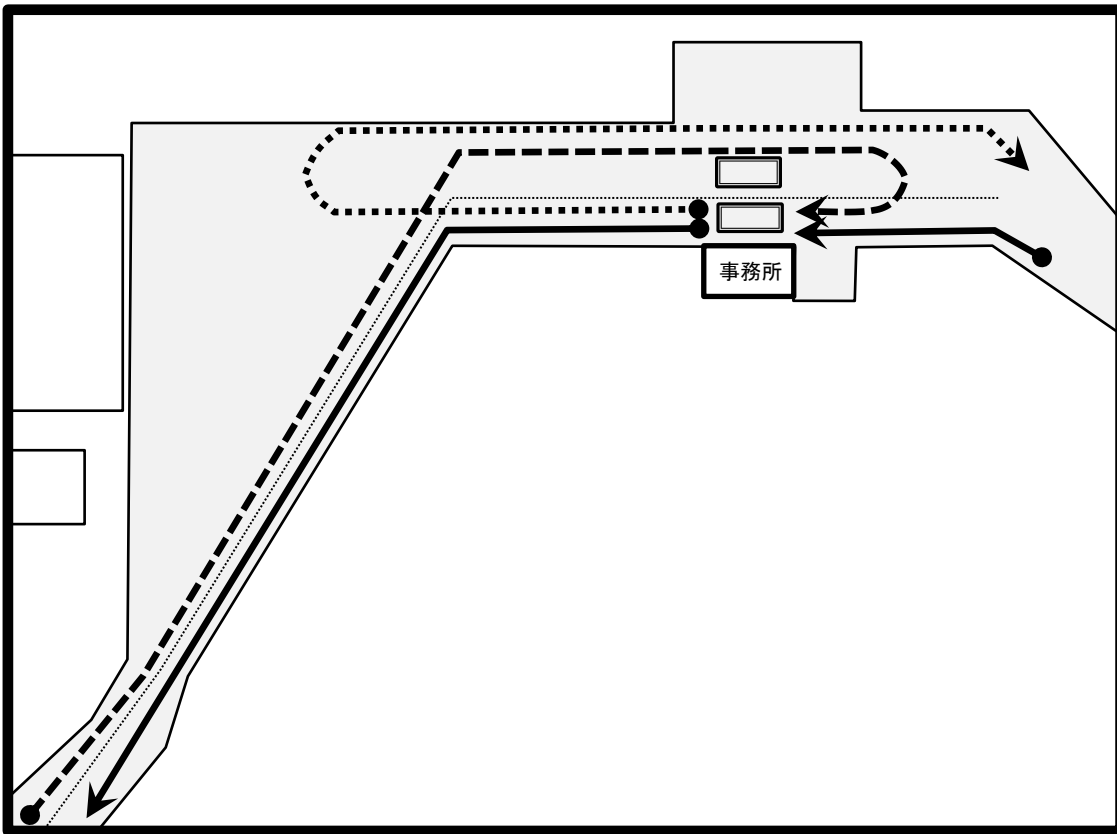

○三京クリーンランド埋立処分場案内図

○処分場内搬入経路図

《 搬入手順 》

- ・左記の経路図のとおり進行してください。
- ・計量棟まで進み、向かって左側の計量機に乗車したら、計量棟の係員に搬入券を提出してください。
- ・提出後は、係員の指示にしたがい、計量を行い、ごみの搬入を行ってください。