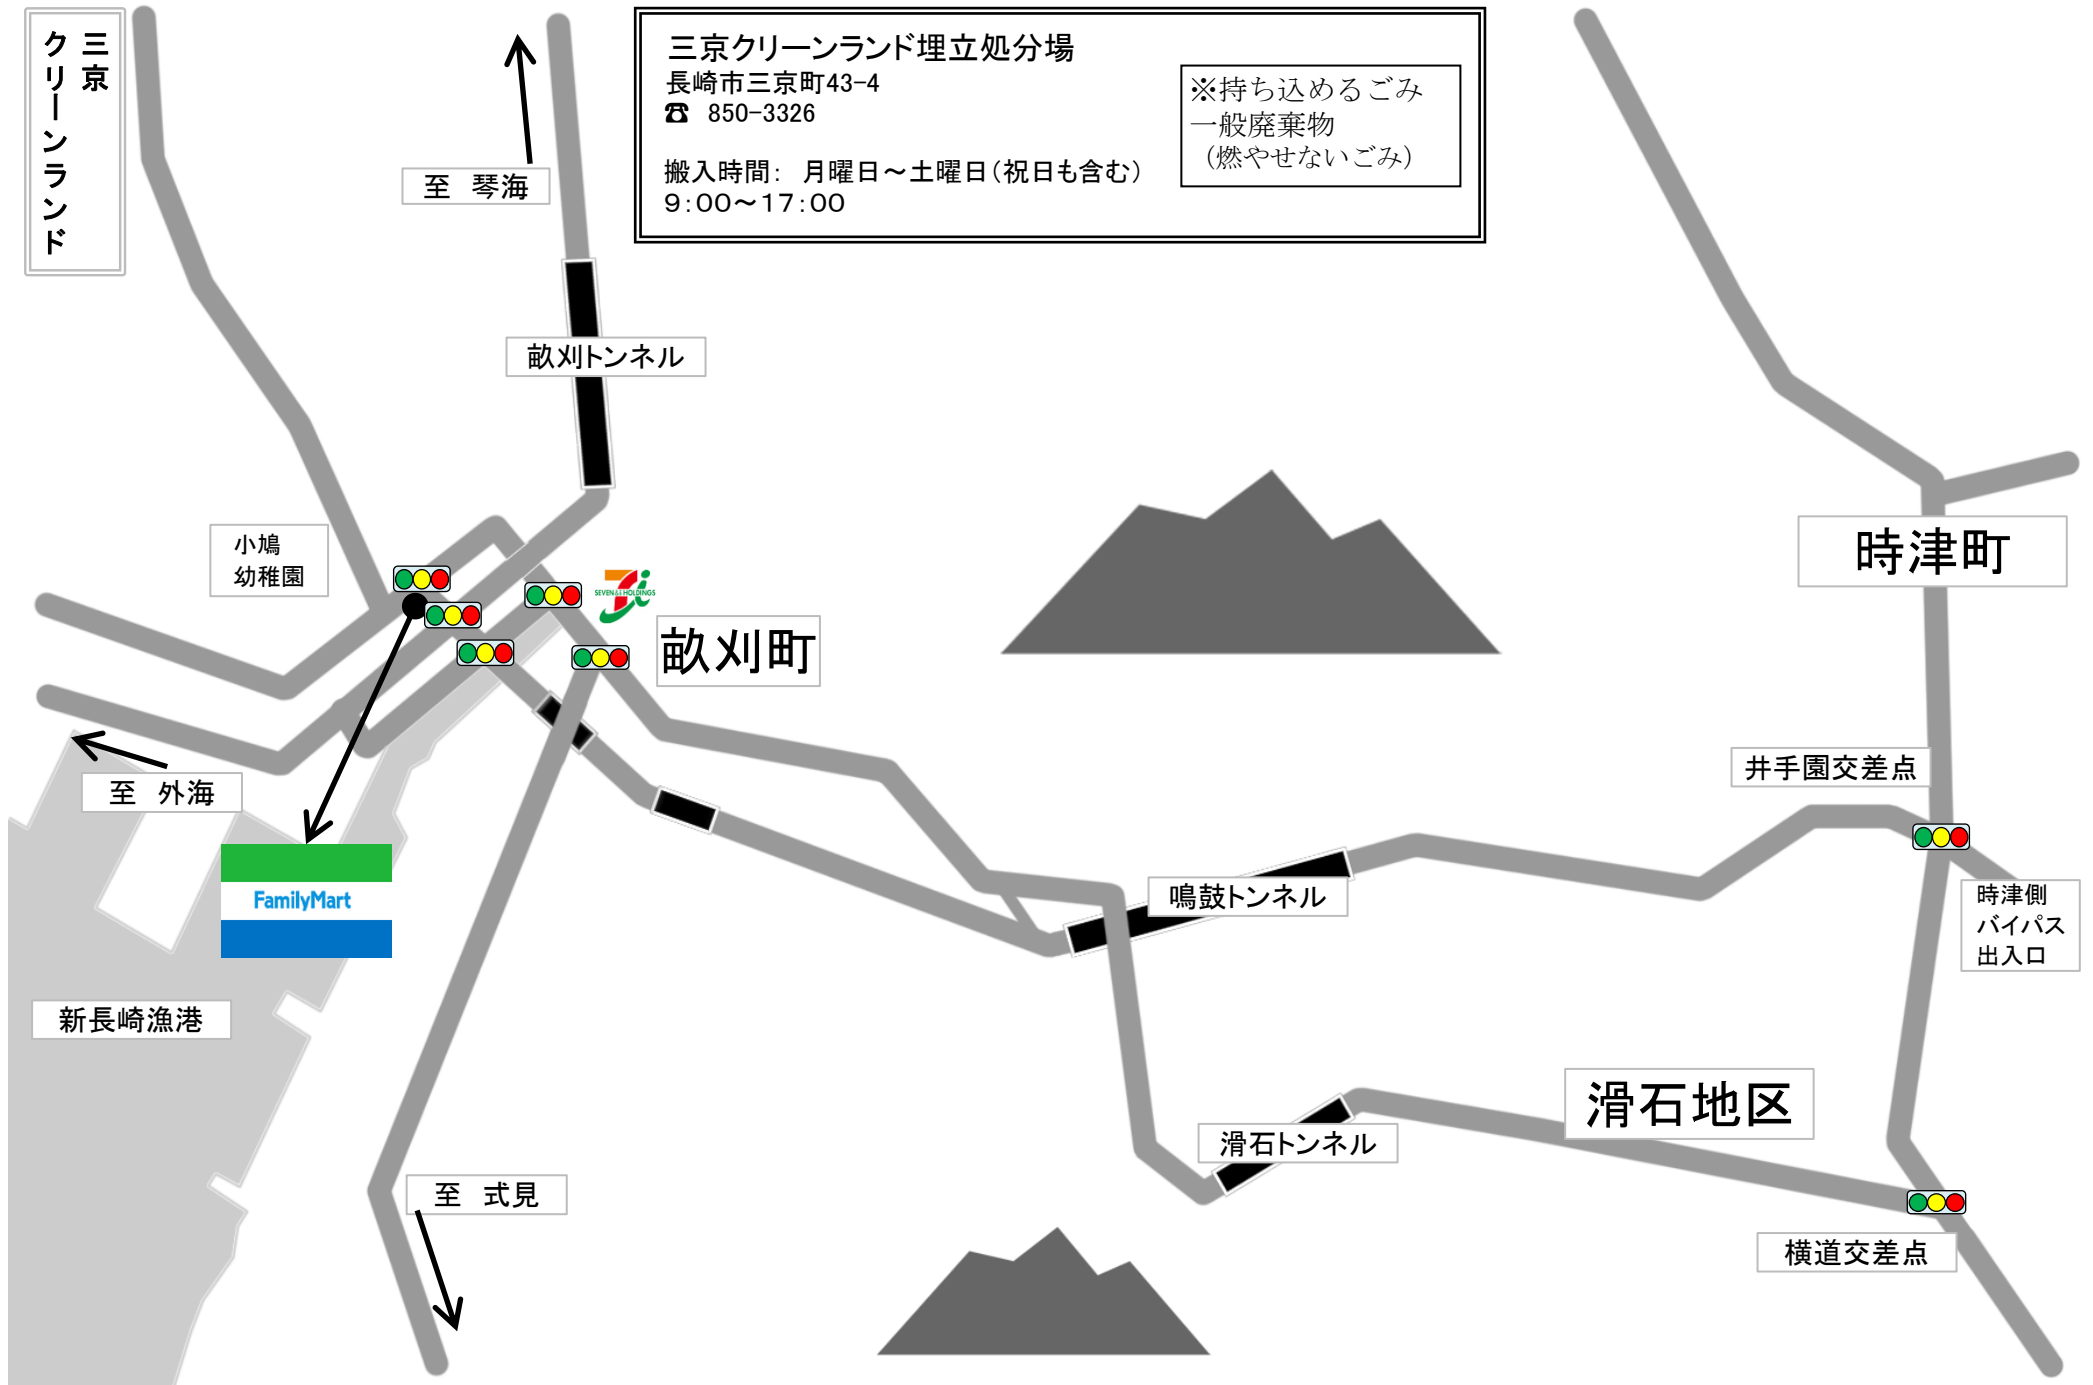

○三京クリーンランド埋立処分場案内図

○処分場内搬入経路図

《 搬入手順 》

- ・左記の経路図のとおり進行してください。
- ・計量棟まで進み、向かって左側の計量機に乗車したら、計量棟の係員に搬入券を提出してください。
- ・提出後は、係員の指示にしたがい、計量を行い、ごみの搬入を行ってください。