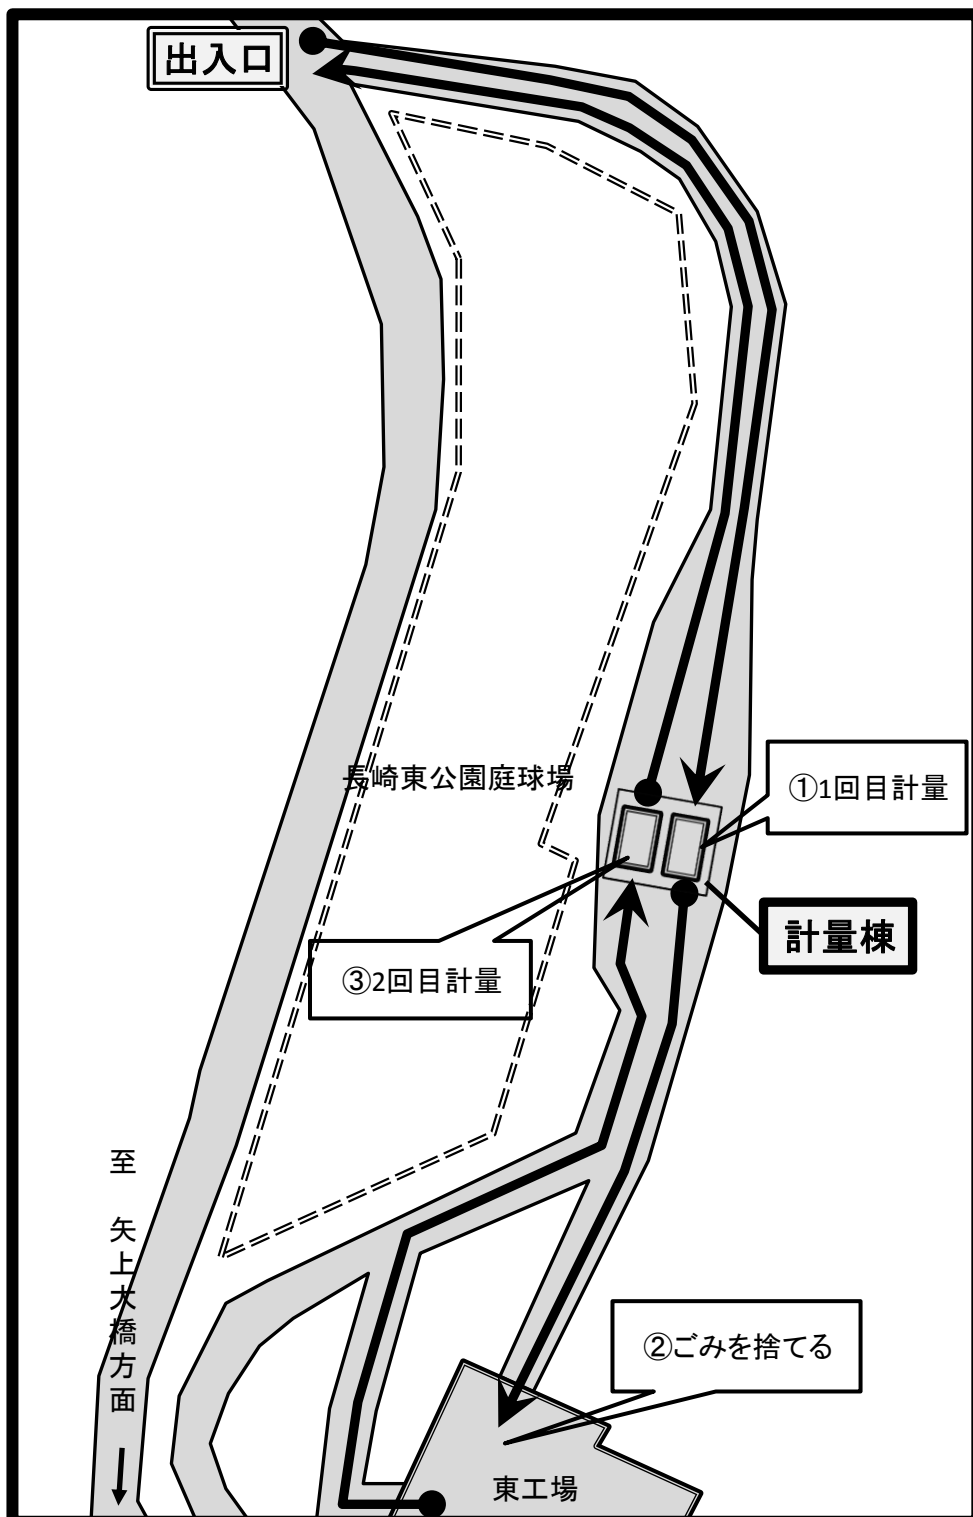

○東工場案内図

東工場 長崎市戸石町34-2 ☎ 830-2040	搬入時間 (せん断破碎ごみ) 月曜日～金曜日 (祝日も含む) 8:00～17:00	※持ち込めるごみ 一般廃棄物 (燃やせるごみ)
	搬入時間 (ピット投入ごみ) 月曜日～土曜日 (祝日も含む) 8:00～17:00	

○東工場内搬入経路図

《 搬入手順 》

- ・左記の経路図のとおり進行してください。
- ・計量棟まで進み、向かって左側の計量機に乗車したら、計量棟の係員に搬入券を提出してください。
- ・提出後は、係員の指示にしたがい、計量を行い、ごみの搬入を行ってください。