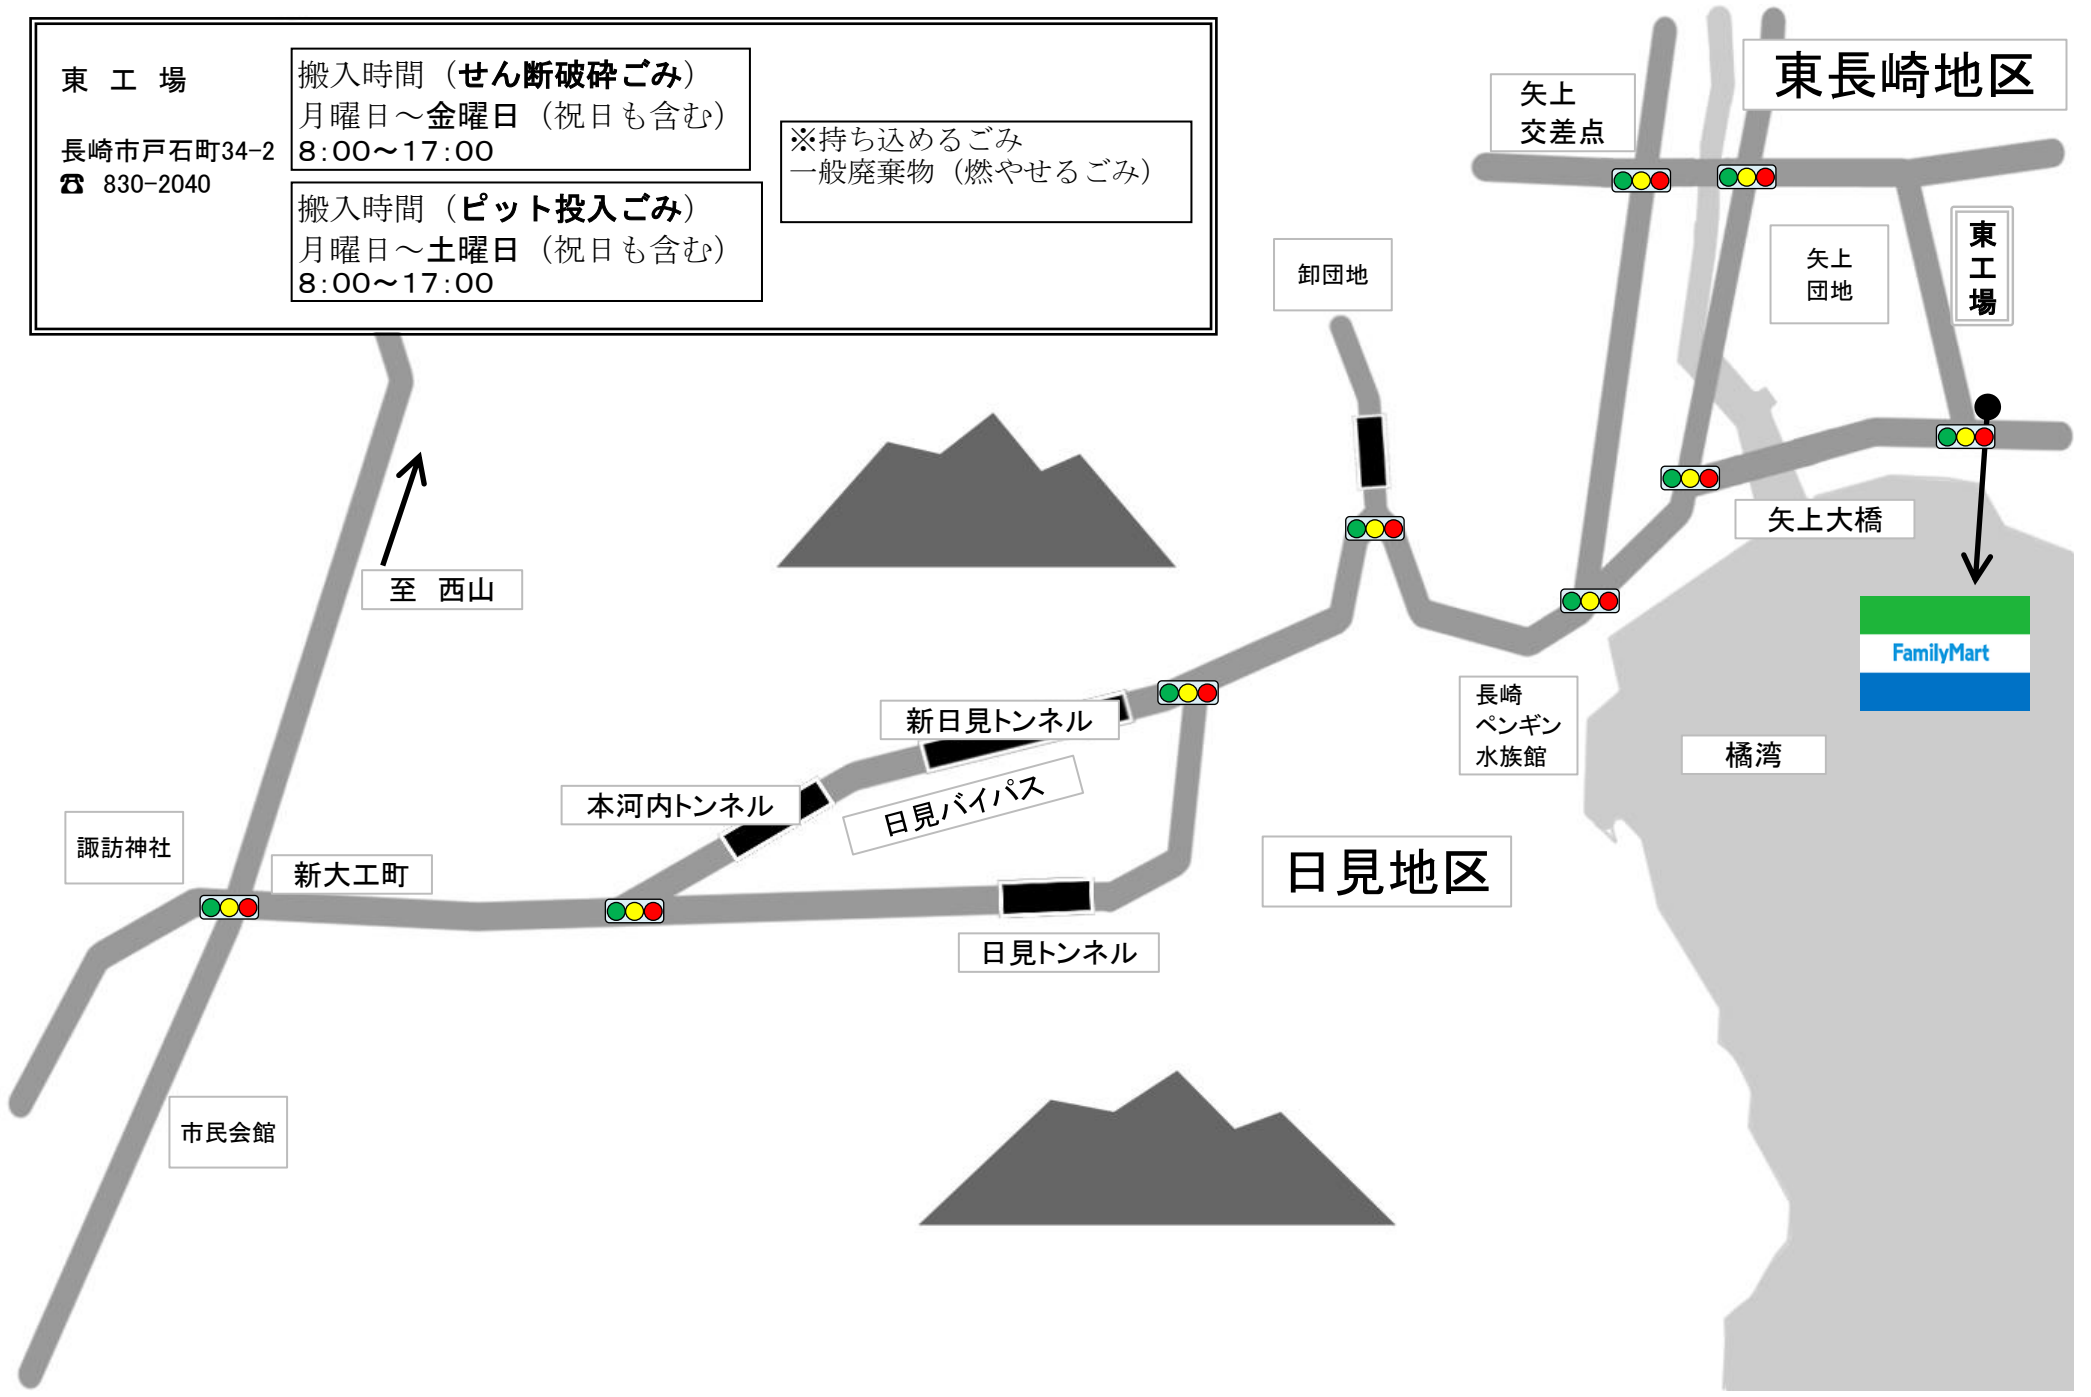

○東工場案内図

東工場 長崎市戸石町34-2 ☎ 830-2040	搬入時間 (せん断破碎ごみ) 月曜日～金曜日 (祝日も含む) 8:00～17:00	※持ち込めるごみ 一般廃棄物 (燃やせるごみ)
	搬入時間 (ピット投入ごみ) 月曜日～土曜日 (祝日も含む) 8:00～17:00	

○東工場内搬入経路図

《 搬入手順 》

- ・左記の経路図のとおり進行してください。
- ・計量棟まで進み、向かって左側の計量機に乗車したら、計量棟の係員に搬入券を提出してください。
- ・提出後は、係員の指示にしたがい、計量を行い、ごみの搬入を行ってください。