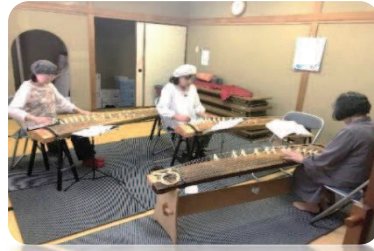

■お箏の会 千乃令 (箏)
月1回 金曜 10:00~12:00