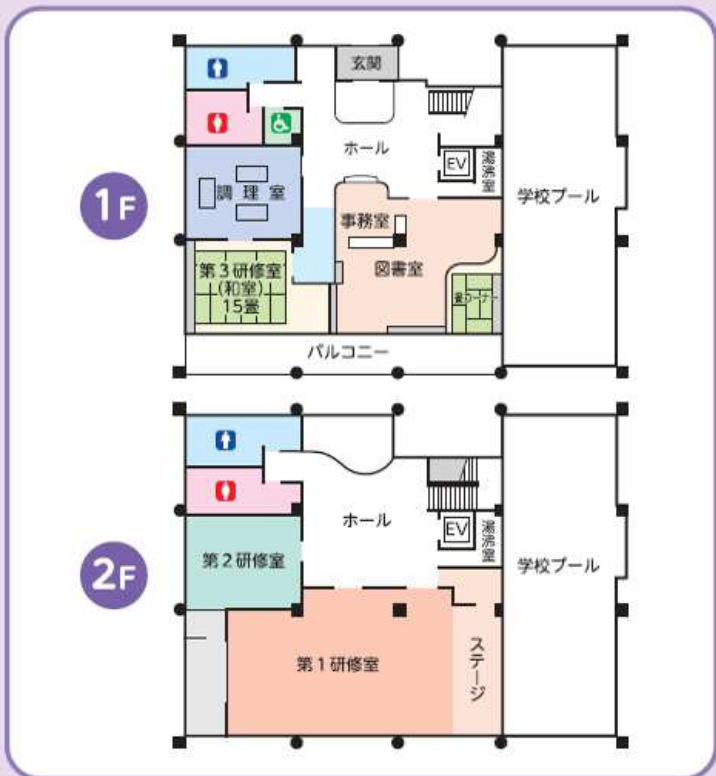

平面図

施設の概要

- 構造 鉄筋コンクリート造2階建
(山里中学校プールと合築)
- 建築延面積 660.92㎡
- 建築年月日 平成15年3月31日

利用のごあんない

- 開所時間 午前9時～午後5時
※ただし、目的に応じて午後9時まで利用可。
- 休所日 毎週月曜日
1月1日～1月3日
12月29日～12月31日
- 申込方法 <受付場所> 1階事務室
- 駐車場 6台

位置図

みんなでふれあう住みよいまちづくり

利 用 料 金

	施設内容	利用料金 (1時間につき)	附属設備利用料金 (1時間につき)
1階	第3研修室	200円	100円
	調理室	100円	140円
2階	第1研修室	310円	200円
	第2研修室	100円	50円

※調理室のガス代は別途かかります。

令和元年10月1日改定

施設のご紹介

1F

図書室

1F

第3
研修室

定員
30人

1F

調理室

2F

第1
研修室

定員
100人

2F