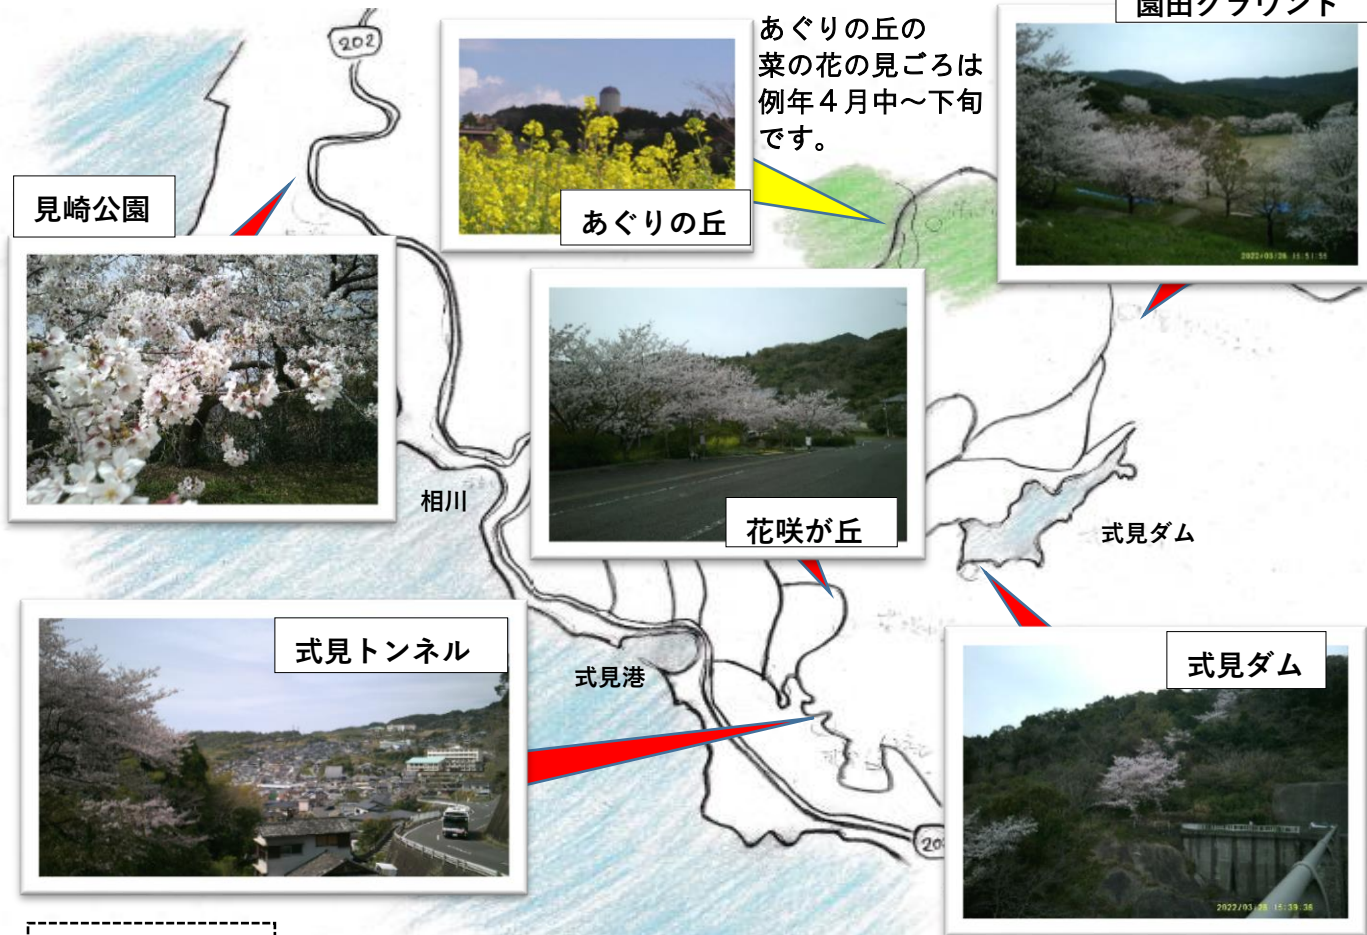

※4月より名称が変わりました

あぐりの丘 情報 vol. 5

ばらハウスを期間限定で公開しています。ぜひお楽しみください！

公開期間：4月23日（土）～5月8日（日）

9時30分～18時（観覧は無料）

場所：ばらハウス（畑のエリア）

お問い合わせ

いこいの里管理センター（電話：841-1911）

第4回

自然いっぱいの式見の緑に桜の花がよく映えていました

今回は、式見地区のお花見スポットを巡りました

異動のお知らせ

3月末日をもちまして係長の中村真由美が退職いたしました。3年間、式見のみなさまには大変お世話になり、ありがとうございました。

4月からは新たに係長として、松本ゆうが着任いたしました。これからも式見のみなさまに親しまれる地域センターとなるよう努めてまいります。よろしくお願いいたします。

式見地区人口と世帯数（令和4年3月末現在） 人口2,635人（男1,203人、女1,432人） 世帯数1,353世帯