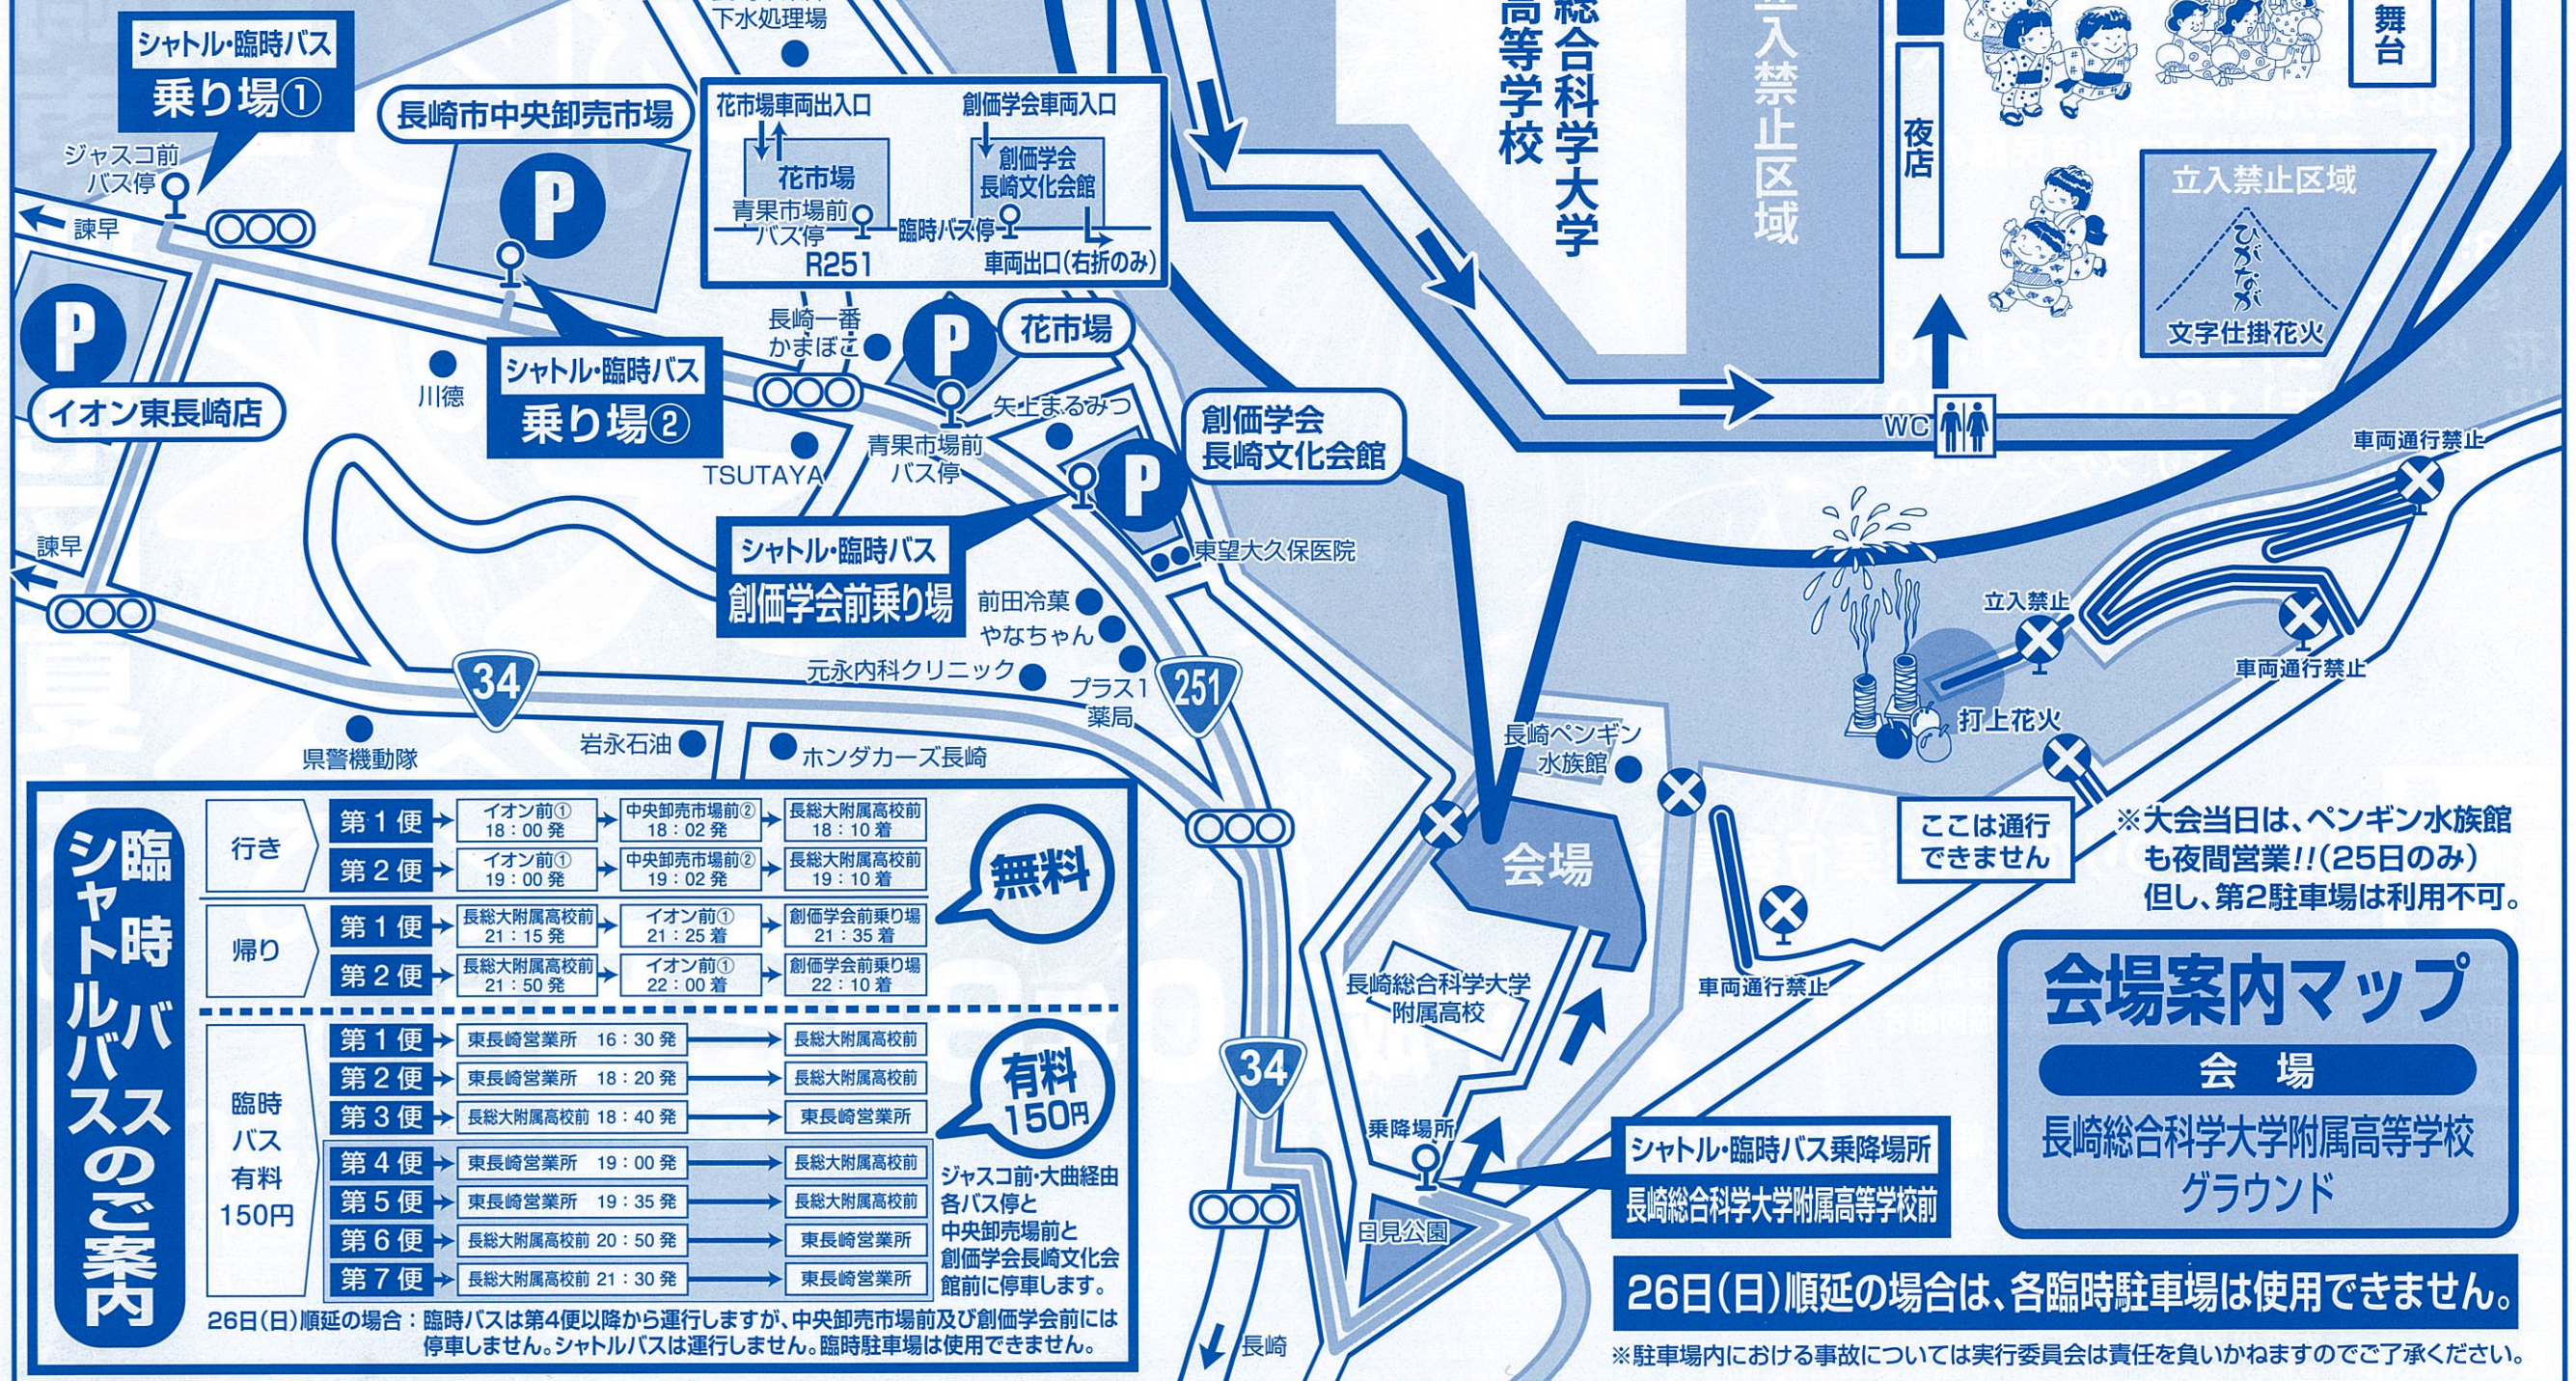

夏の夜空を彩る一大イベント 花火大会!!

長崎総合科学大学附属高校グラウンド

臨時バスのご案内

行き	第1便	イオン前① 18:00 発	中央卸売市場前② 18:02 発	長総大附属高校前 18:10 着
	第2便	イオン前① 19:00 発	中央卸売市場前② 19:02 発	長総大附属高校前 19:10 着
帰り	第1便	長総大附属高校前 21:15 発	イオン前① 21:25 着	創価学会前乗り場 21:35 着
	第2便	長総大附属高校前 21:50 発	イオン前① 22:00 着	創価学会前乗り場 22:10 着
臨時バス 有料 150円	第1便	東長崎営業所 16:30 発		長総大附属高校前
	第2便	東長崎営業所 18:20 発		長総大附属高校前
	第3便	長総大附属高校前 18:40 発		東長崎営業所
	第4便	東長崎営業所 19:00 発		長総大附属高校前
	第5便	東長崎営業所 19:35 発		長総大附属高校前
	第6便	長総大附属高校前 20:50 発		東長崎営業所
	第7便	長総大附属高校前 21:30 発		東長崎営業所

無料

有料
150円

シャスコ前・大曲経由各バス停と中央卸売市場前と創価学会長崎文化会館前に停車します。

26日(日)順延の場合：臨時バスは第4便以降から運行しますが、中央卸売市場前及び創価学会前には停車しません。シャトルバスは運行しません。臨時駐車場は使用できません。

会場案内マップ

会場
長崎総合科学大学附属高等学校
グラウンド

26日(日)順延の場合は、各臨時駐車場は使用できません。

※駐車場内における事故については実行委員会は責任を負いかねますのでご了承ください。

※大会当日は、ペンギン水族館も夜間営業!!(25日のみ)但し、第2駐車場は利用不可。

ここは通行できません