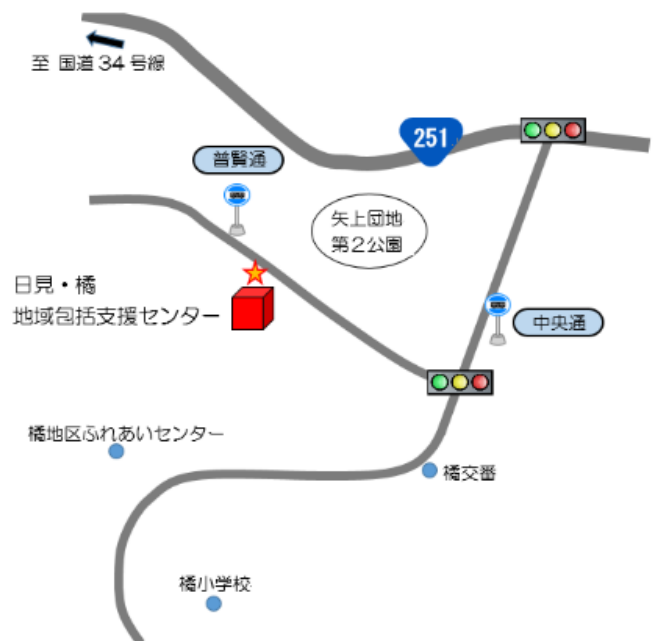

長崎市制 130 周年記念 「長崎市の鳥」を募集します 1人1票のみ有効 2月28日(木)まで

「ふるさと長崎を愛する心の醸成」につなげるため、市の新たなシンボル“鳥”を制定します
【投票できる人】小学生以上のかたで ①市内に在住 または ②市内に通勤・通学
【投票方法】

1. 1 投票用紙を地域センターなどの投票箱に投票
2. 2 長崎市ホームページから投票
3. 3 はがき又はファックスで送付 ※詳しくは「あじさいコール」☎822-8888へ

戸石地区公民館主催 女性講座 いやしのピラティス

日 時 平成31年2月27日(水) 13:30~15:30
場 所 長崎市戸石地区公民館 2階 大会議室(畳の部屋)
講 師 寺田 幸子 先生
対 象 一般成人女性 20名 ※申込期限2月18日(月)
※定員となり次第締め切りとなります。

受講料 無料

準 備 飲み物・タオル・運動できる服装・持っているかたはヨガマット(バスタオルでも可)

【申込先・お問い合わせ】 長崎市戸石地区公民館(戸石町1740-1) ☎830-2937

胸式呼吸法で心身をリラックス。
ストレッチなどで体の奥の筋肉
をしなやかで丈夫に。
きれいな姿勢を取戻し、肩や首の
こりを解消しましょう!

■平成30年12月1日から、長崎市日見・橋
地域包括支援センターの住所と電話番号が
変わっています。

	住 所	電話番号
変更後	かき道2丁目34-11	801-2037

地域包括支援センターでは、高齢者の身近な
相談窓口として、介護予防をはじめ、介護や
保健、医療、福祉サービスに関する相談がで
きます。

長崎市コールセンター「あじさいコール」をご利用ください

市の制度・手続き・イベント・施設など、さまざまなお問い合わせにワンストップでお答えします。

☎822-8888 (市役所代表電話) 8:00~20:00/年中無休

よくある質問と回答は

【発行】長崎市東長崎地域センター 〒851-0133 長崎市矢上町19番1号(東部地区にここセンター1階)
☎839-5151 FAX834-0001 営業時間: 平日8:45~17:30 ホームページ: