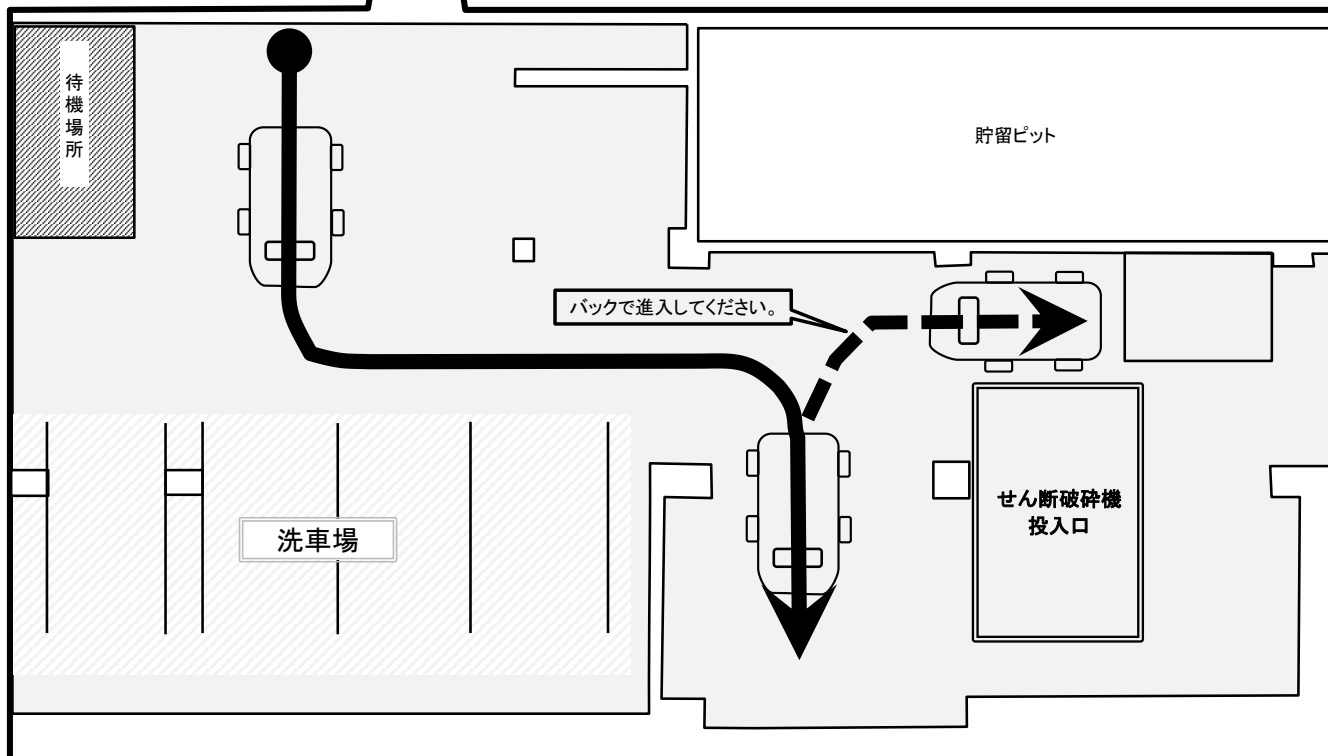

○西工場案内図

西工場 長崎市神の島3丁目526番23 ☎ 894-5230	搬入時間 (せん断破碎ごみ) 月曜日～金曜日 (祝日も含む) 8:00～17:00	※持ち込めるごみ 一般廃棄物 (燃やせるごみ)
	搬入時間 (ピット投入ごみ) 月曜日～土曜日 (祝日も含む) 8:00～17:00	

※工場内の搬入経路は裏面をご確認ください。

表面

○西工場内搬入経路図

○せん断破碎機投入経路

※ 剪断破碎機の使用については、一台ずつしか搬入できないため混雑する恐れがあります。

・上記の経路図のとおり進行してください。

①計量棟まで進み、左から2つ目の計量機に乗車したら、係員に搬入券を提出し、計量を行ってください。

②提出後は、係員の指示にしたがい、ごみの搬入を行ってください。

せん断破碎機の投入は1台ずつ行っていただきますので、前の搬入車が搬入を終えるまでは、係員の指示にしたがい待機場所にて待機してください。

③入場時と反対側の計量機の前まで進み、計量と搬入手数料の支払いを行ってください。

裏面