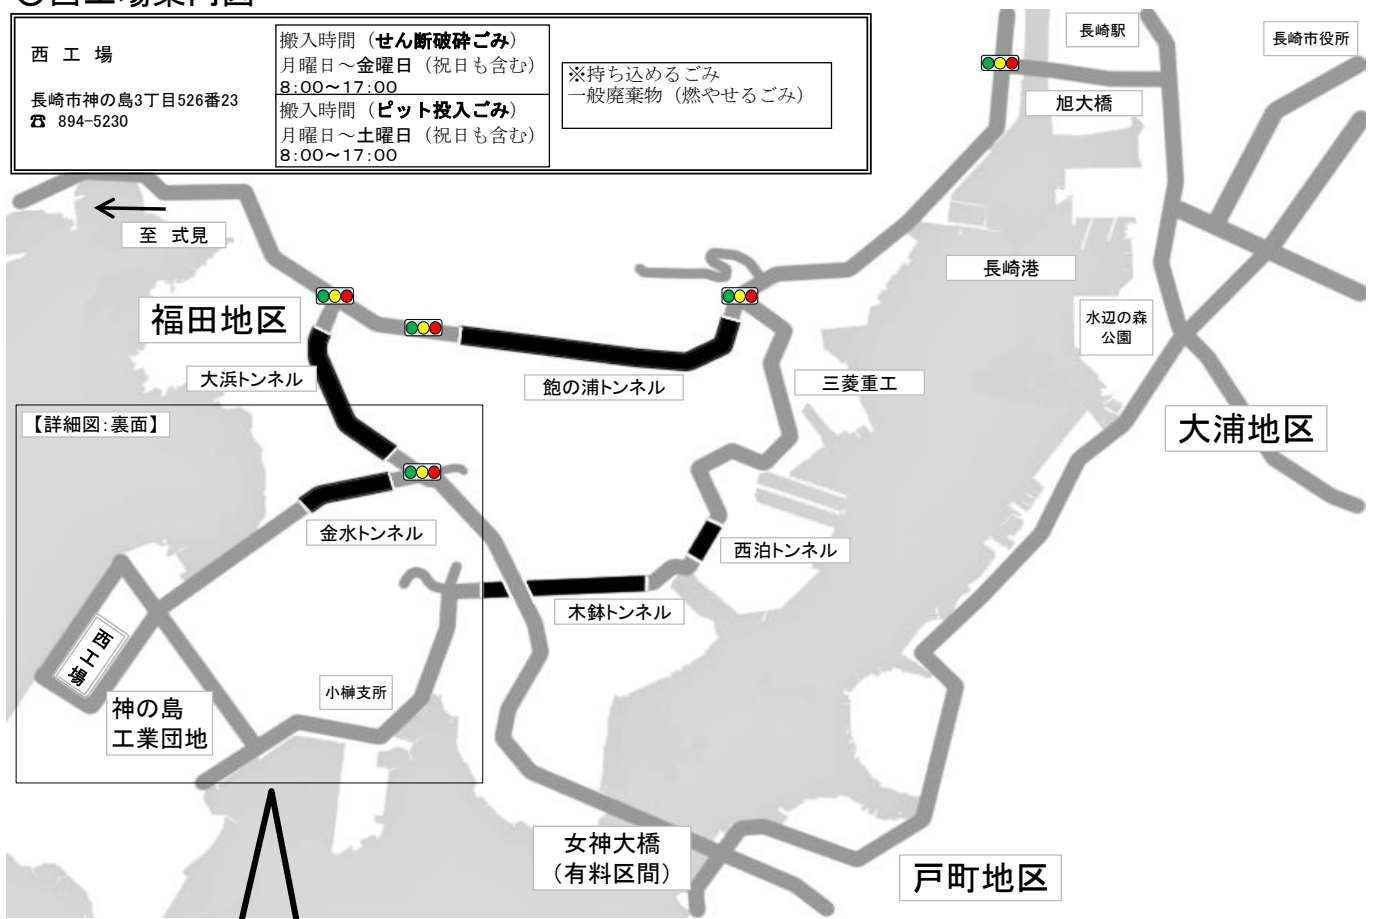

○西工場案内図

西工場 長崎市神の島3丁目526番23 ☎ 894-5230	搬入時間 (せん断破碎ごみ) 月曜日～金曜日 (祝日も含む) 8:00～17:00	※持ち込めるごみ 一般廃棄物 (燃やせるごみ)
	搬入時間 (ピット投入ごみ) 月曜日～土曜日 (祝日も含む) 8:00～17:00	

※工場内の搬入経路は裏面をご確認ください。

表面

○西工場内搬入経路図

○せん断破碎機投入経路

※ 剪断破碎機の使用については、一台ずつしか搬入できないため混雑する恐れがあります。

・上記の経路図のとおり進行してください。

①計量棟まで進み、左から2つ目の計量機に乗車したら、係員に搬入券を提出し、計量を行ってください。

②提出後は、係員の指示にしたがい、ごみの搬入を行ってください。

せん断破碎機の投入は1台ずつ行っていただきますので、前の搬入車が搬入を終えるまでは、係員の指示にしたがい待機場所にて待機してください。

③入場時と反対側の計量機の前まで進み、計量と搬入手数料の支払いを行ってください。

裏面