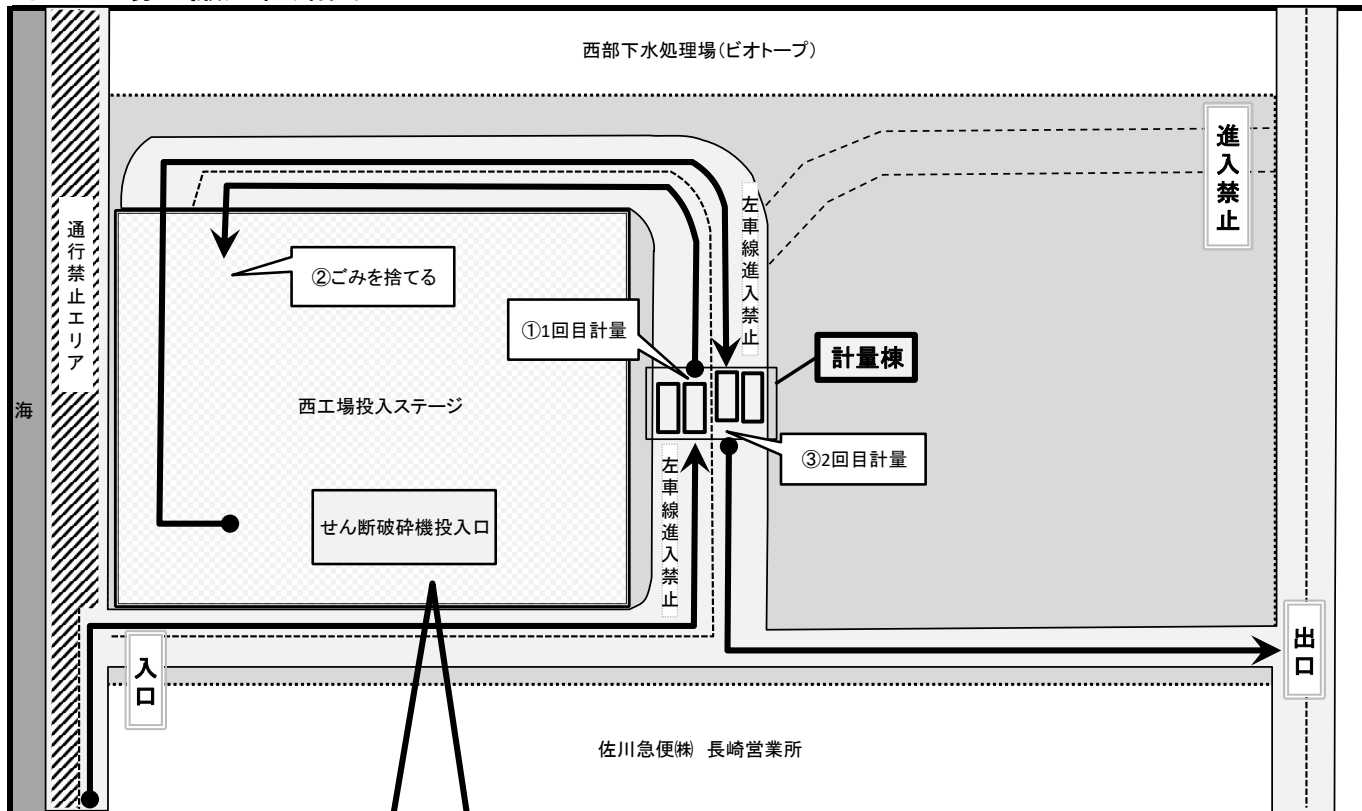

○西工場案内図

西工場 長崎市神の島3丁目526番23 ☎ 894-5230	搬入時間 (せん断破碎ごみ) 月曜日～金曜日 (祝日も含む) 8:00～17:00	※持ち込めるごみ 一般廃棄物 (燃やせるごみ)
	搬入時間 (ピット投入ごみ) 月曜日～土曜日 (祝日も含む) 8:00～17:00	

※工場内の搬入経路は裏面をご確認ください。

表面

○西工場内搬入経路図

○せん断破碎機投入経路

※ 剪断破碎機の使用については、一台ずつしか搬入できないため混雑する恐れがあります。

・上記の経路図のとおり進行してください。

①計量棟まで進み、左から2つ目の計量機に乗車したら、係員に搬入券を提出し、計量を行ってください。

②提出後は、係員の指示にしたがい、ごみの搬入を行ってください。

せん断破碎機の投入は1台ずつ行っていただきますので、前の搬入車が搬入を終えるまでは、係員の指示にしたがい待機場所にて待機してください。

③入場時と反対側の計量機の前まで進み、計量と搬入手数料の支払いを行ってください。

裏面