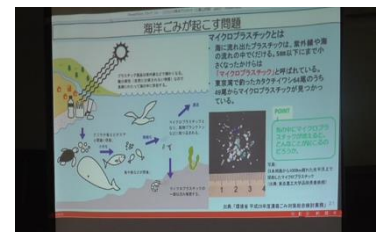

館長

秋の講座の様子

環境講座 海洋プラスチックゴミ問題 11月19日（土）講師：原田 穰 先生
・天候不良のため三重小学校体育館で開催しました

名画鑑賞会 そして父になる 11月26日（土）

筆ペン教室 11月29日（火）講師：小松 明美 先生

続く

三重地区の歴史講座 第3回 潜伏キリシタンと櫻山天福寺との関係
12月7日(水) 講師：三重地区史談会 松川 隆治 先生

今年度の三重地区公民館まつりは中止です