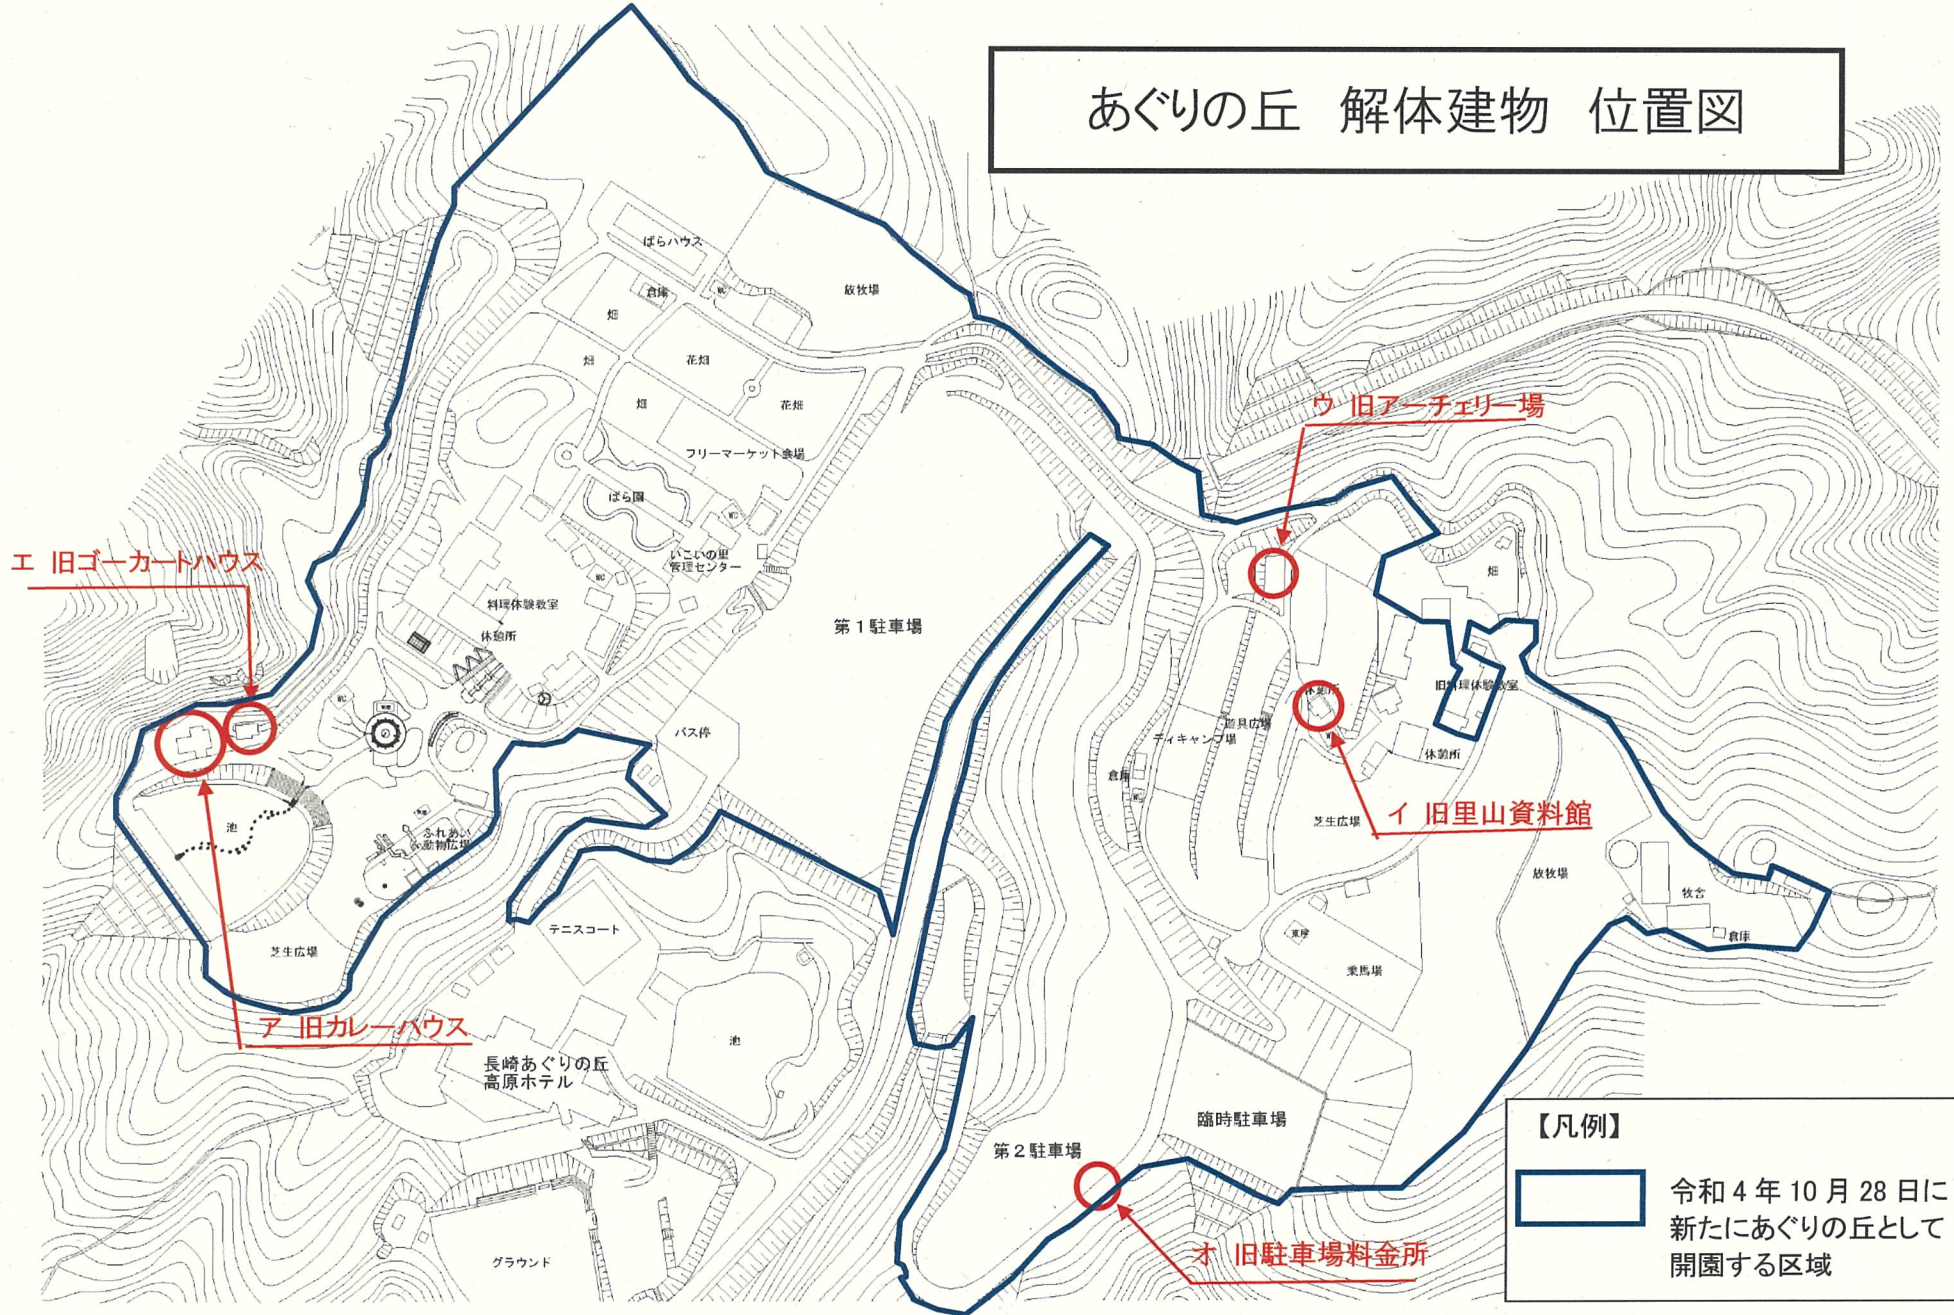

1 いこいの里全体図

凡 例		
いこいの里区域	車道 (既設修復)	棚田・ほ場整備
あぐりの丘地域	作業道路 (新設)	トイレ
里山整備エリア	往環道 (重点整備)	炭焼窯 (体験用)
森林整備	歩道 (森の小径整備)	
令和4年10月28日に新たにあぐりの丘として開園する区域		

あぐりの丘 解体建物 位置図

【凡例】
 令和4年10月28日に新たにあぐりの丘として開園する区域

差 替