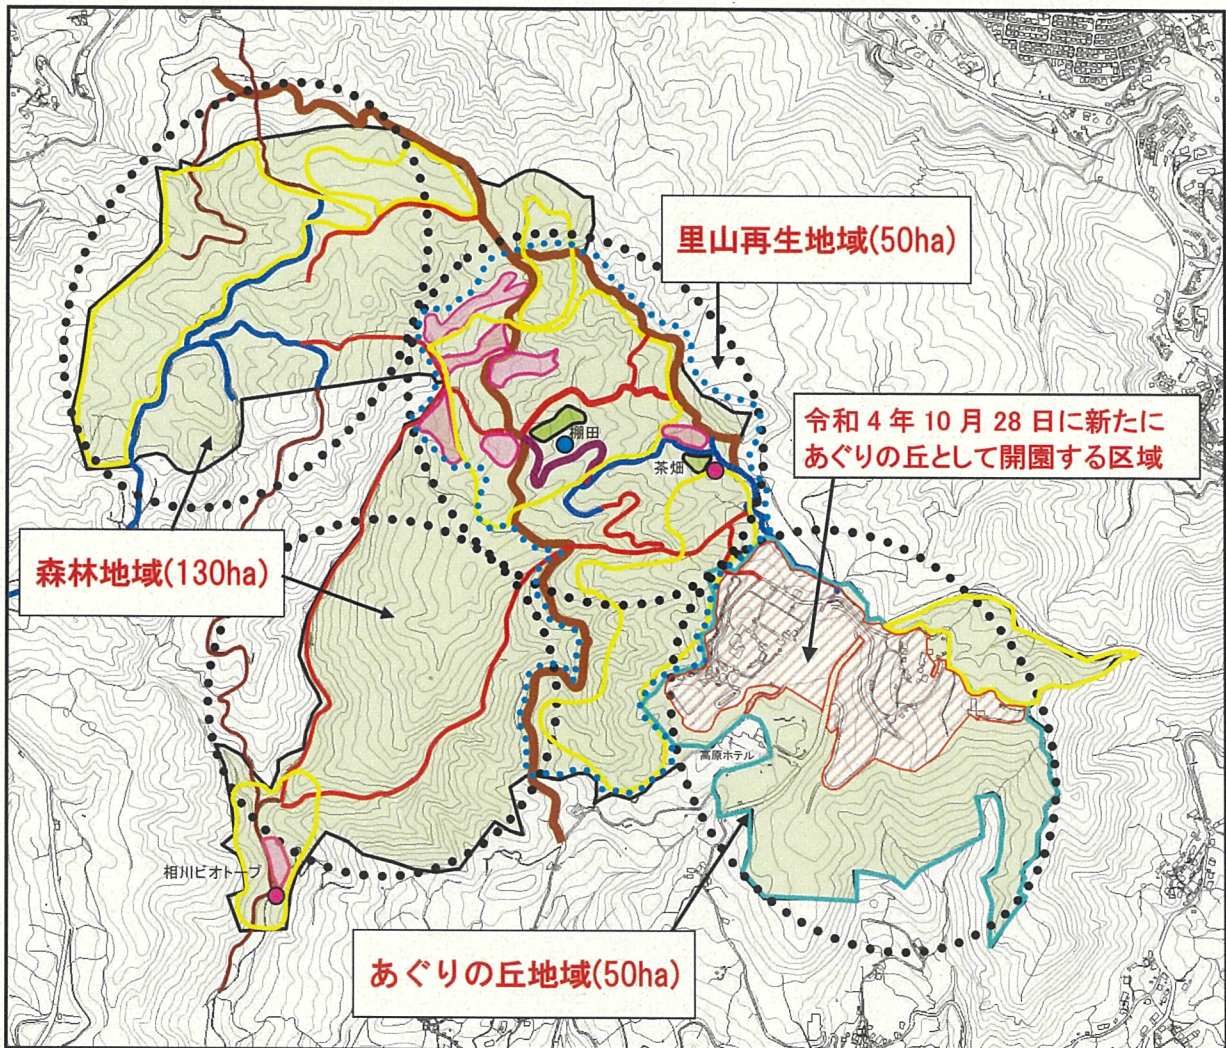

1 いこいの里全体図

凡 例		
いこいの里区域	車道 (既設修復)	棚田・ほ場整備
あぐりの丘地域	作業道路 (新設)	トイレ
里山整備エリア	往環道 (重点整備)	炭焼窯 (体験用)
森林整備	歩道 (森の小径整備)	
令和4年10月28日に新たにあぐりの丘として開園する区域		

あぐりの丘 解体建物 位置図

【凡例】
 令和4年10月28日に新たにあぐりの丘として開園する区域

差 替