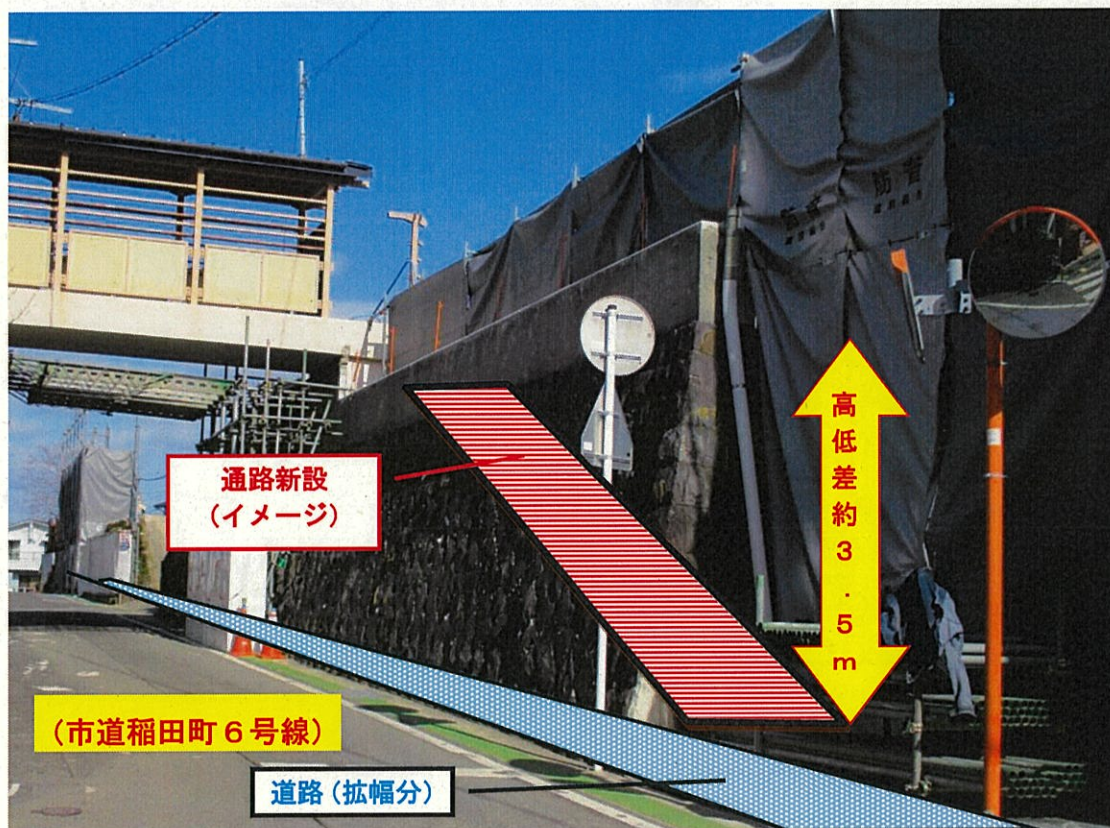

①交差点（交差点東側から撮影）

②旧仁田小学校跡地と市道稲田町6号線（交差点側から撮影）

③スロープ（旧仁田小学校校舎跡地から仁田中央公園側を撮影）

市道稲田町6号線拡幅予定図

A-A' 断面