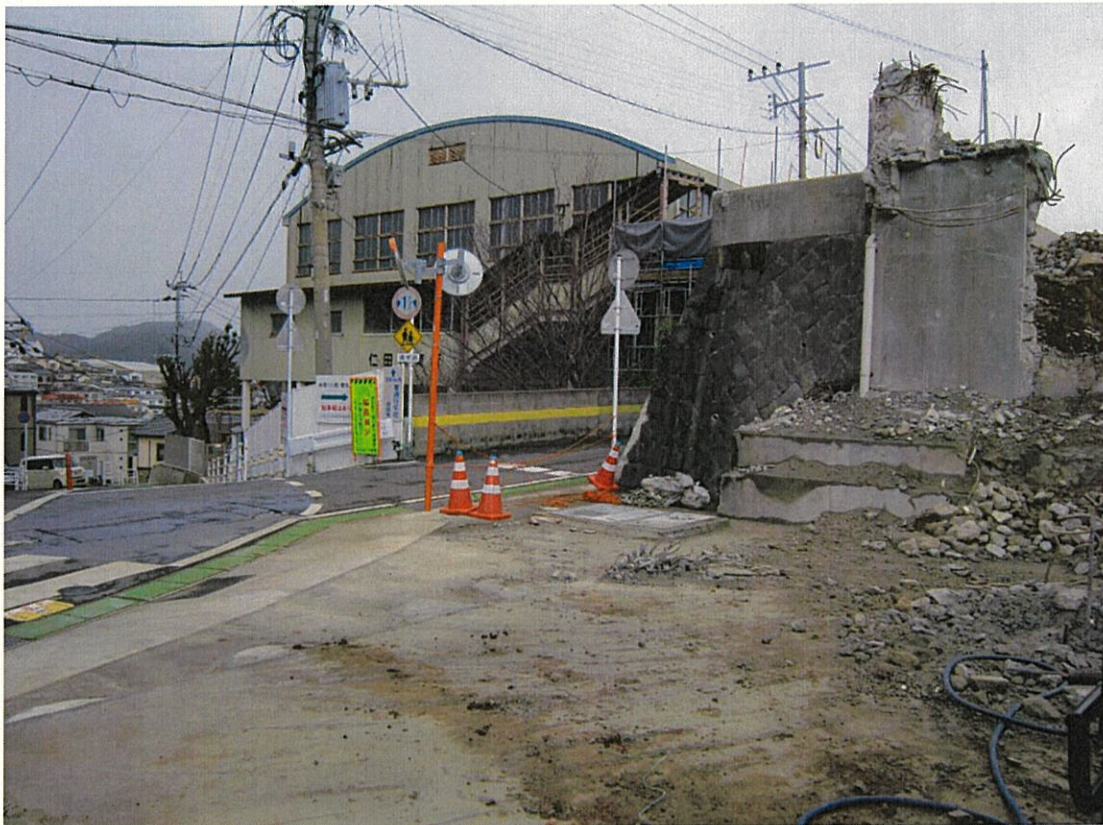

①交差点（交差点東側から撮影）

②旧仁田小学校跡地と市道稲田町6号線（交差点側から撮影）

③スロープ（旧仁田小学校校舎跡地から仁田中央公園側を撮影）

市道稲田町6号線拡幅予定図

A-A' 断面