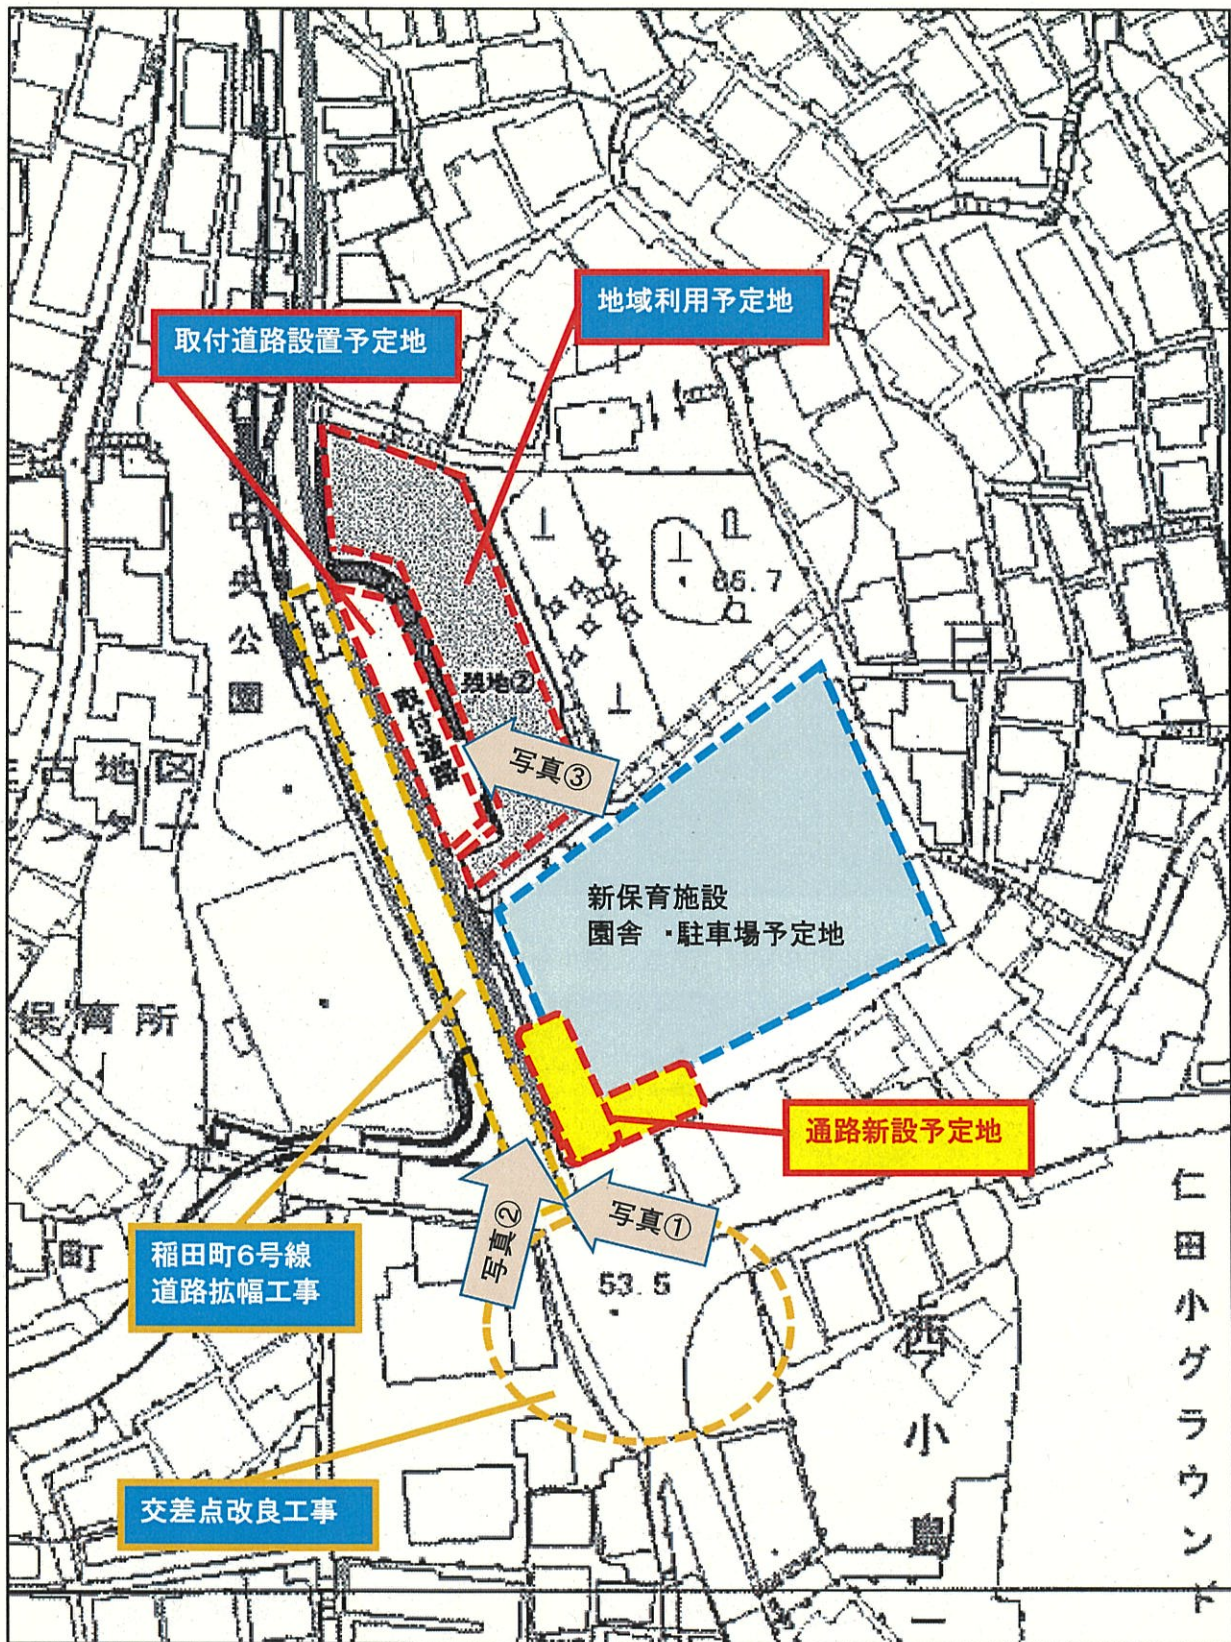

令和3年2月市議会 教育厚生委員会資料

第11号議案 令和3年度長崎市一般会計予算

(移譲先候補者選定審査会費 緑ヶ丘保育所・仁田保育所(3.2.1))

目次	ページ
1 新保育施設建設予定地周辺図	1
2 現地写真	2～3
[参考資料]	
市道稲田町6号線拡幅予定図	4

こども部

令和3年2月

1 新保育施設建設予定地周辺図

2 現地写真

①交差点（交差点東側から撮影）

②旧仁田小学校跡地と市道稲田町6号線（交差点側から撮影）

③スロープ（旧仁田小学校校舎跡地から仁田中央公園側を撮影）

市道稲田町6号線拡幅予定図

A-A' 断面