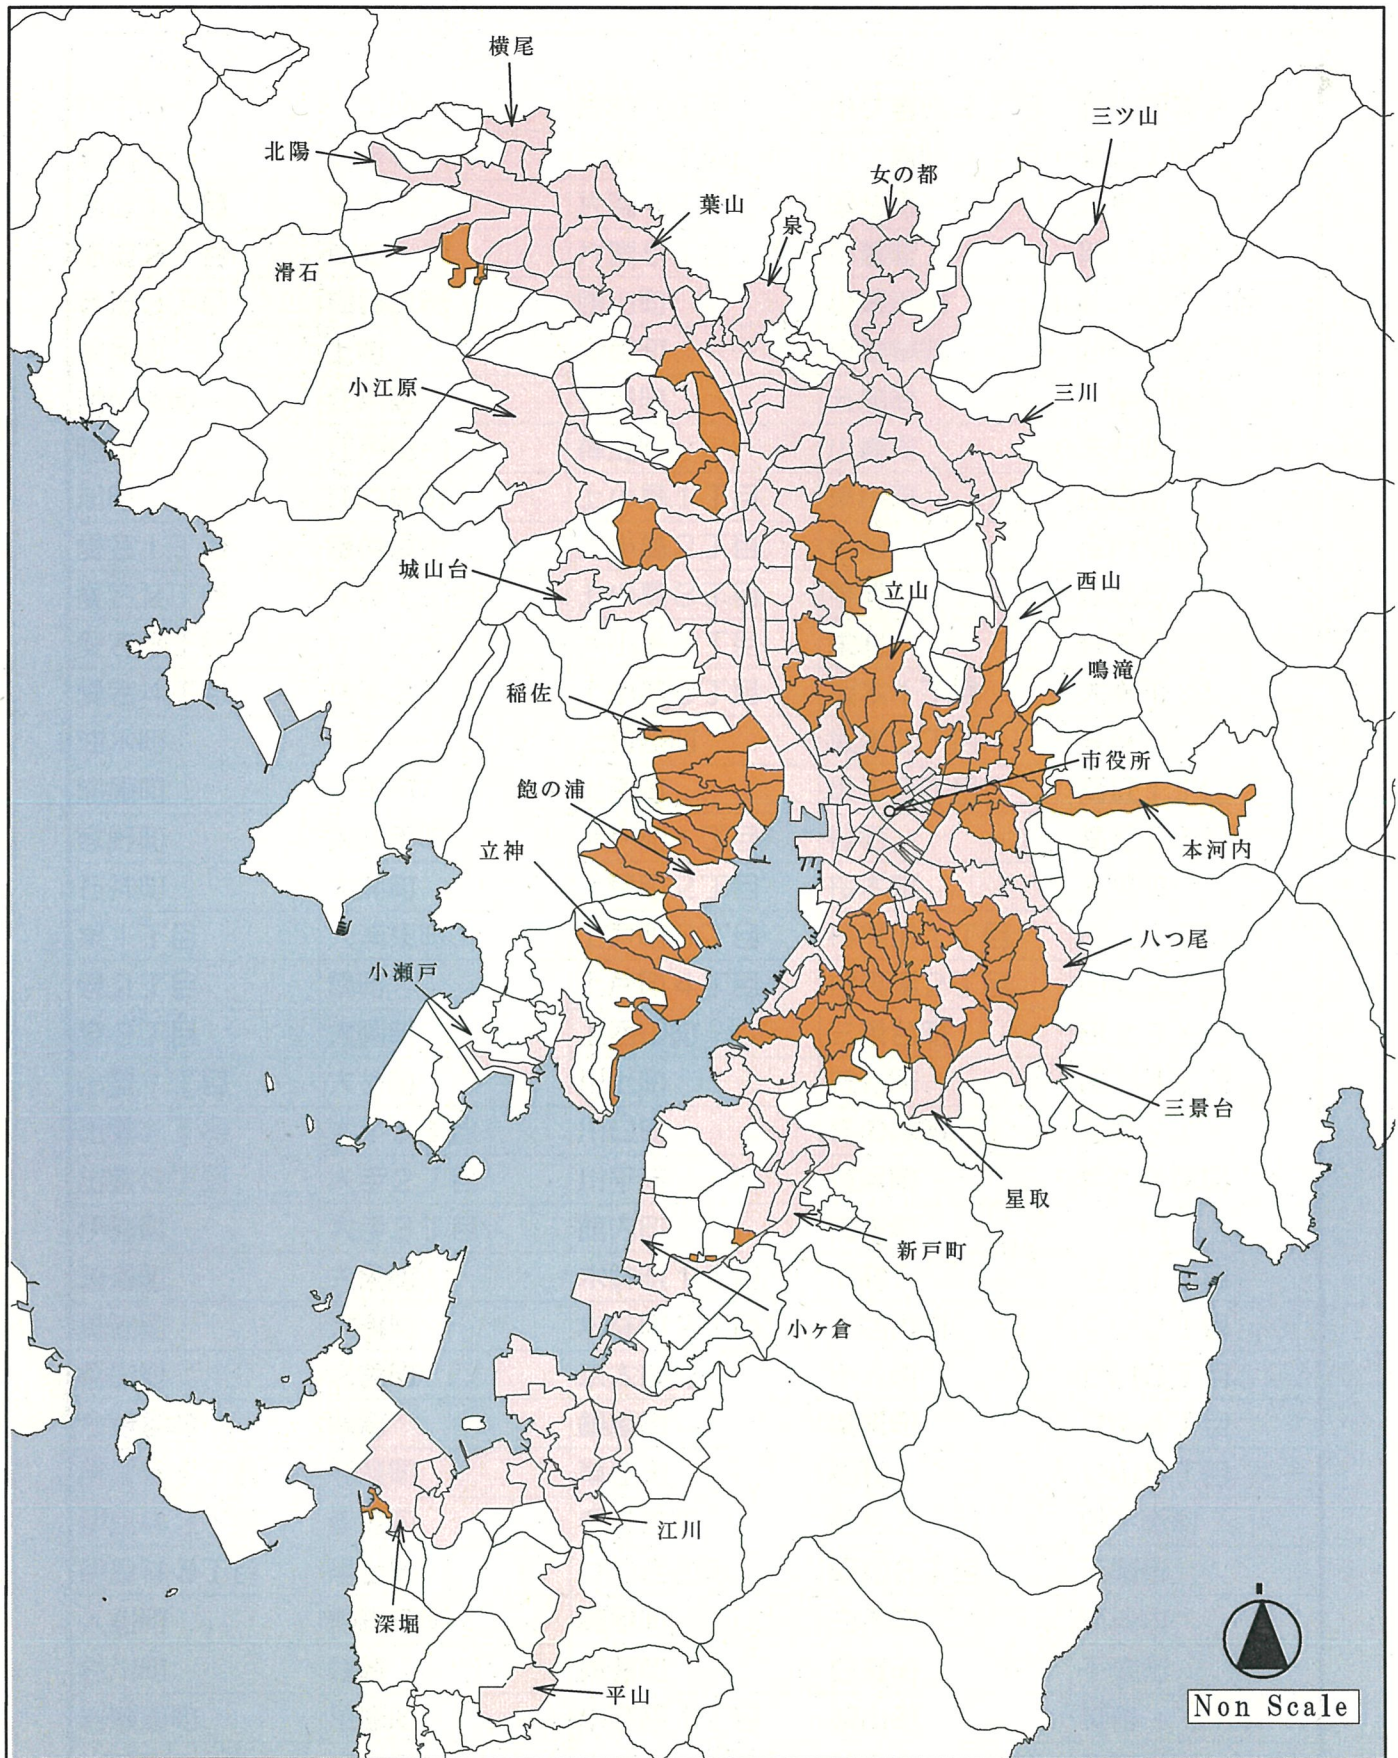

# 老朽危険空き家対策事業 対象区域図

- H24年度以降 事業対象拡大区域 既成市街地 (計330町丁目 A=約3,900ha)
- ~H23年度 特に整備が必要な既成市街地 (105町丁目 A=約1,070ha)

## 別表第2 (第3条関係)