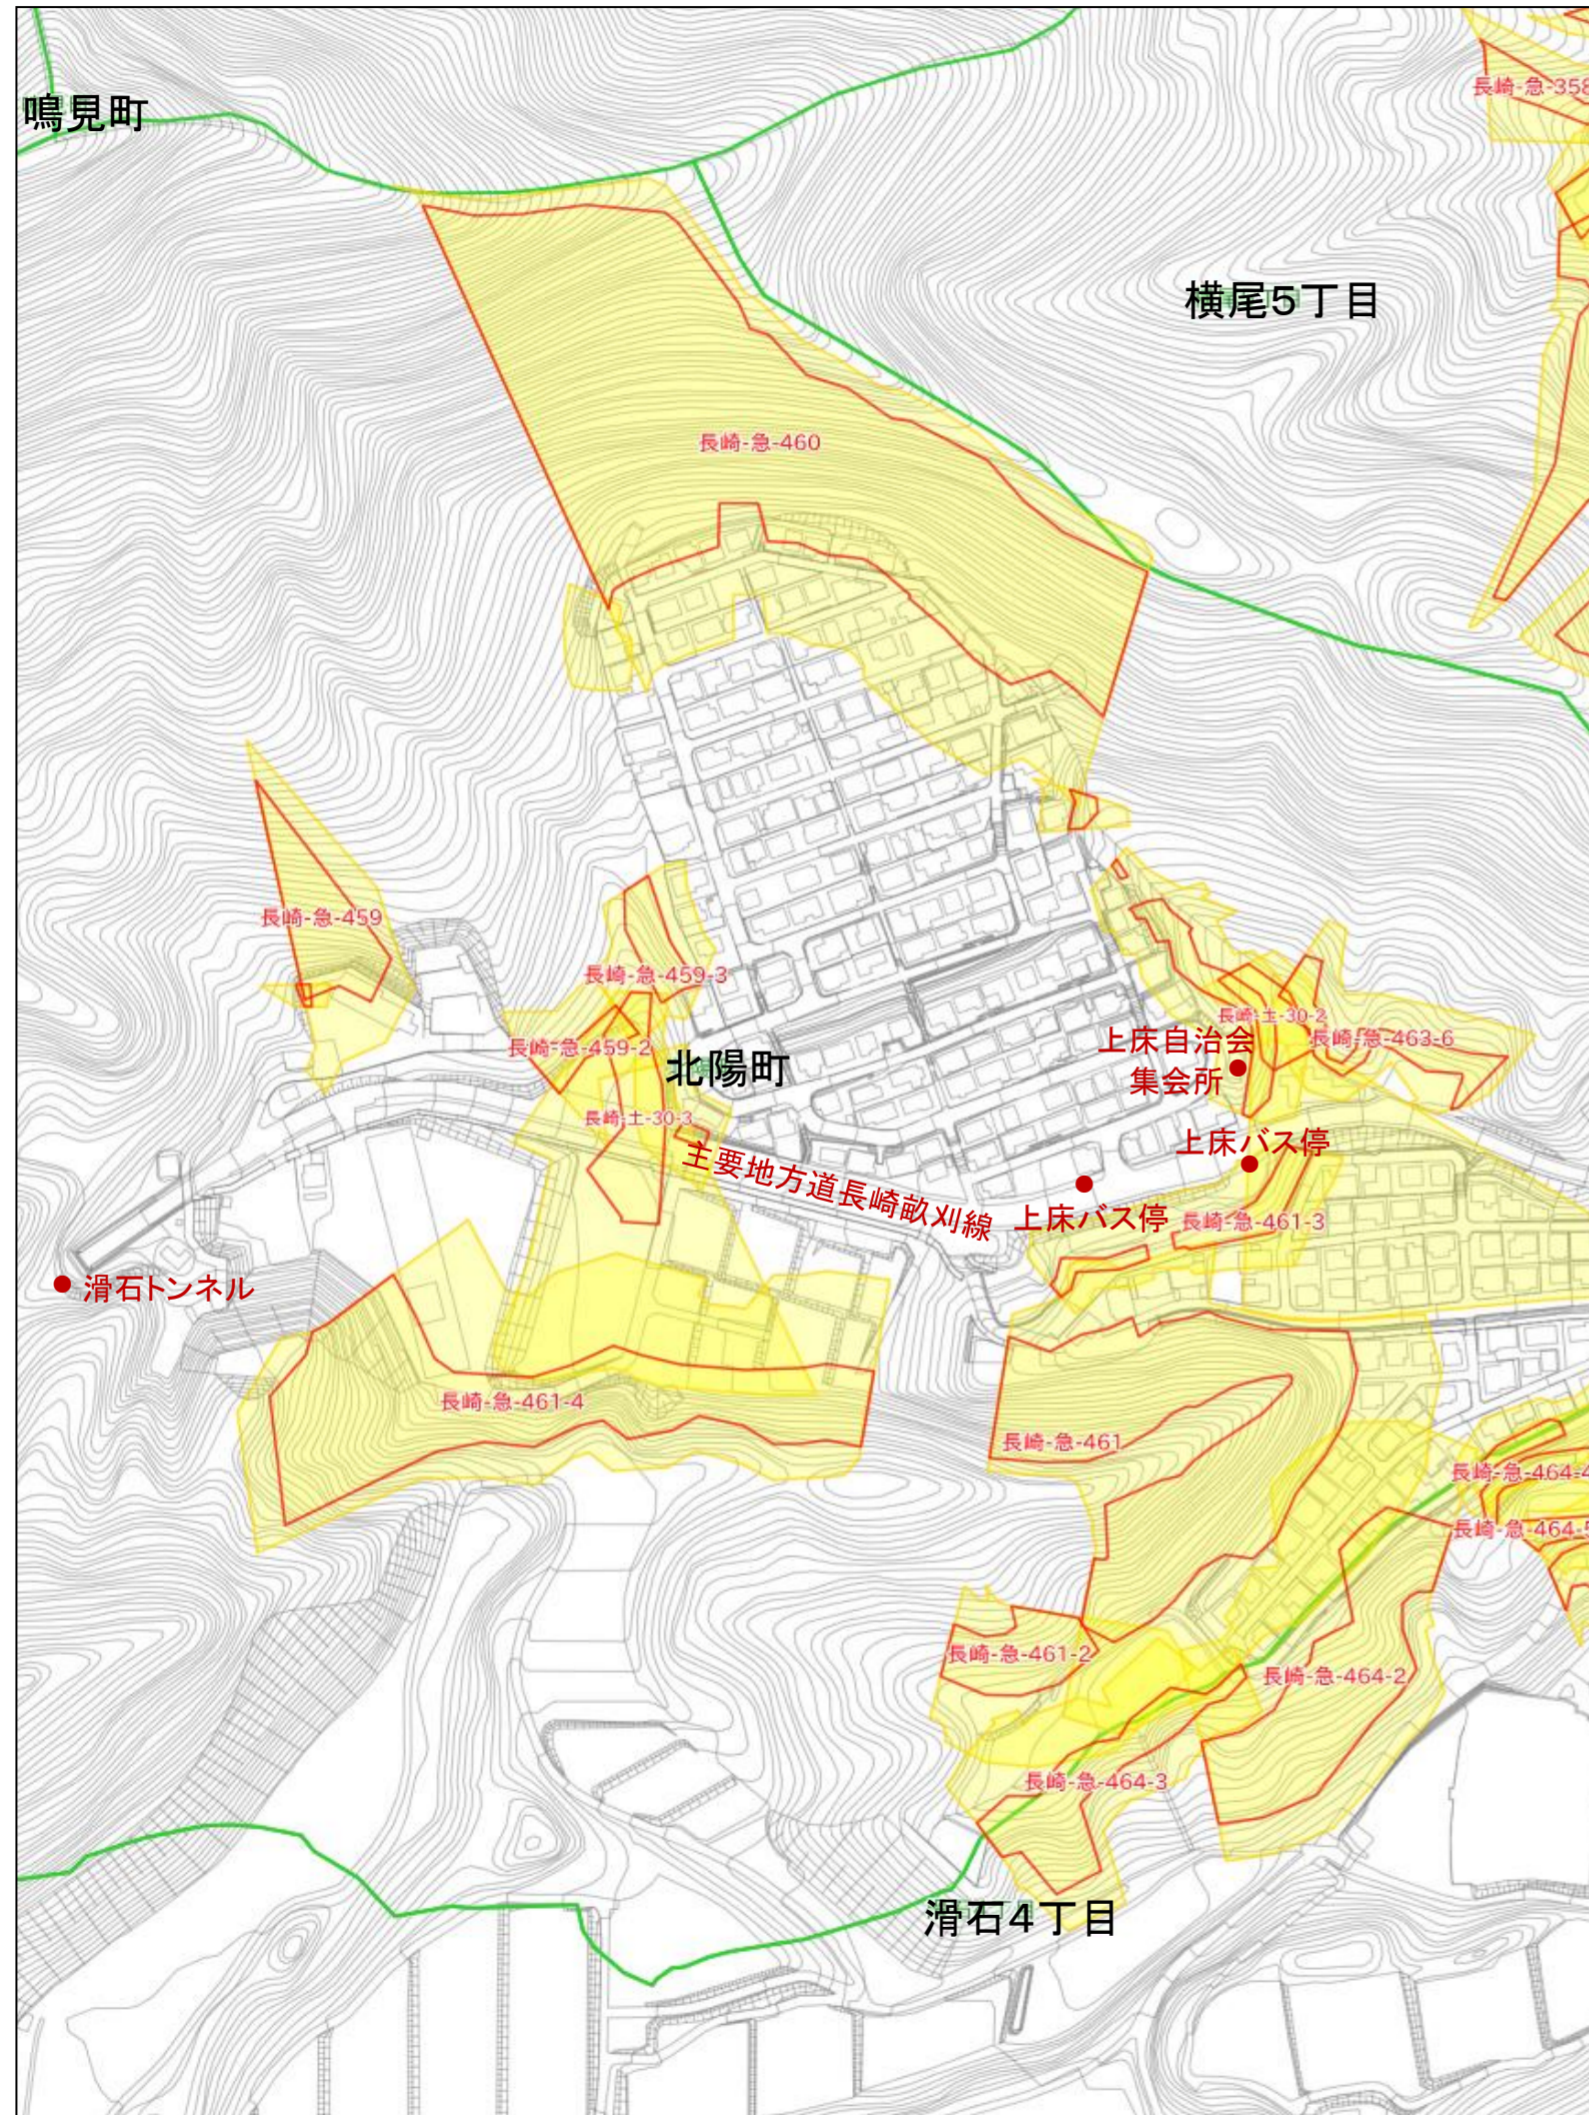

土砂災害ハザードマップ

項目	記号
土砂災害警戒区域	黄色
土砂災害特別警戒区域	赤色
避難所	青い正方形
町丁目界	緑色の線

◆問い合わせ先

- 長崎県土木部砂防課 電話 820-4788
- 長崎振興局砂防課 電話 844-2181
- ホームページ 長崎県河川砂防情報システム <http://www.kasen-sabo.pref.nagasaki.jp/>
- 長崎市防災危機管理室 電話 822-0480
- 消防局 電話 822-0119
- 災害に備える総合ページ(旧「防災ガイドながさき」)
※市ホームページのトップページで「災害に備える」で検索
防災無線が聞き取れない時は 電話 0180-999-002
- 長崎市役所(代表) 電話 822-8888
- ホームページ <http://www.city.nagasaki.lg.jp/>
- 土木部土木防災課 電話 824-1424
- または、お近くの総合事務所へお問い合わせ下さい。
- 中央総合事務所地域整備1課 電話 829-1164
- 中央総合事務所地域整備2課 電話 829-1184
- 東総合事務所地域整備課 電話 894-1248
- 南総合事務所地域整備課 電話 892-1114
- 北総合事務所地域整備課 電話 814-3410

◆土砂災害に備えて

- ①土砂災害警戒区域や避難場所を確認しておきましょう!
- ②雨が強くなったら、積極的に雨量情報、予報、警報等の情報を入手しましょう!
- ③避難勧告などの連絡があったら、直ちに避難しましょう!

◆関係者、避難連絡表

自治会長		電話
地区長		電話
防災担当		電話
近所の連絡先		電話
避難所		

- 黄色で塗りつぶした範囲(土砂災害警戒区域)は、「土砂災害が発生した場合、住民の生命又は身体に危害が生じる恐れのある区域」です。
- 赤色で囲まれた範囲(土砂災害特別警戒区域)は、「土砂災害が発生した場合、建築物に損傷が生じ、住民の生命又は身体に著しい危害が生じる恐れのある区域」です。
- 土砂災害警戒区域等にお住まいの方は、大雨の時は警戒避難が必要となりますので、注意してください。
- 土砂災害警戒区域以外の箇所でも土砂災害の発生する可能性がありますので、自分の住んでいる家の周囲の斜面や溪流、避難場所などをよく確認しましょう。

土砂災害ハザードマップ

項目	記号
土砂災害警戒区域	
土砂災害特別警戒区域	
町丁目界	

◆問い合わせ先

- 長崎県土木部砂防課 電話 820-4788
- 長崎振興局砂防課 電話 844-2181
- ホームページ 長崎県河川砂防情報システム <http://www.kasen-sabo.pref.nagasaki.jp/>
- 長崎市防災危機管理室 電話 822-0480
- 消防局 電話 822-0119
- 災害に備える総合ページ(旧「防災ガイドながさき」)
※市ホームページのトップページで「災害に備える」で検索
防災無線が聞き取れない時は 電話 0180-999-002
- 長崎市役所(代表) 電話 822-8888
- ホームページ <http://www.city.nagasaki.lg.jp/>
- 土木部土木防災課 電話 824-1424
- または、お近くの総合事務所へお問い合わせ下さい。
- 中央総合事務所地域整備1課 電話 829-1164
- 中央総合事務所地域整備2課 電話 829-1184
- 東総合事務所地域整備課 電話 894-1248
- 南総合事務所地域整備課 電話 892-1114
- 北総合事務所地域整備課 電話 814-3410