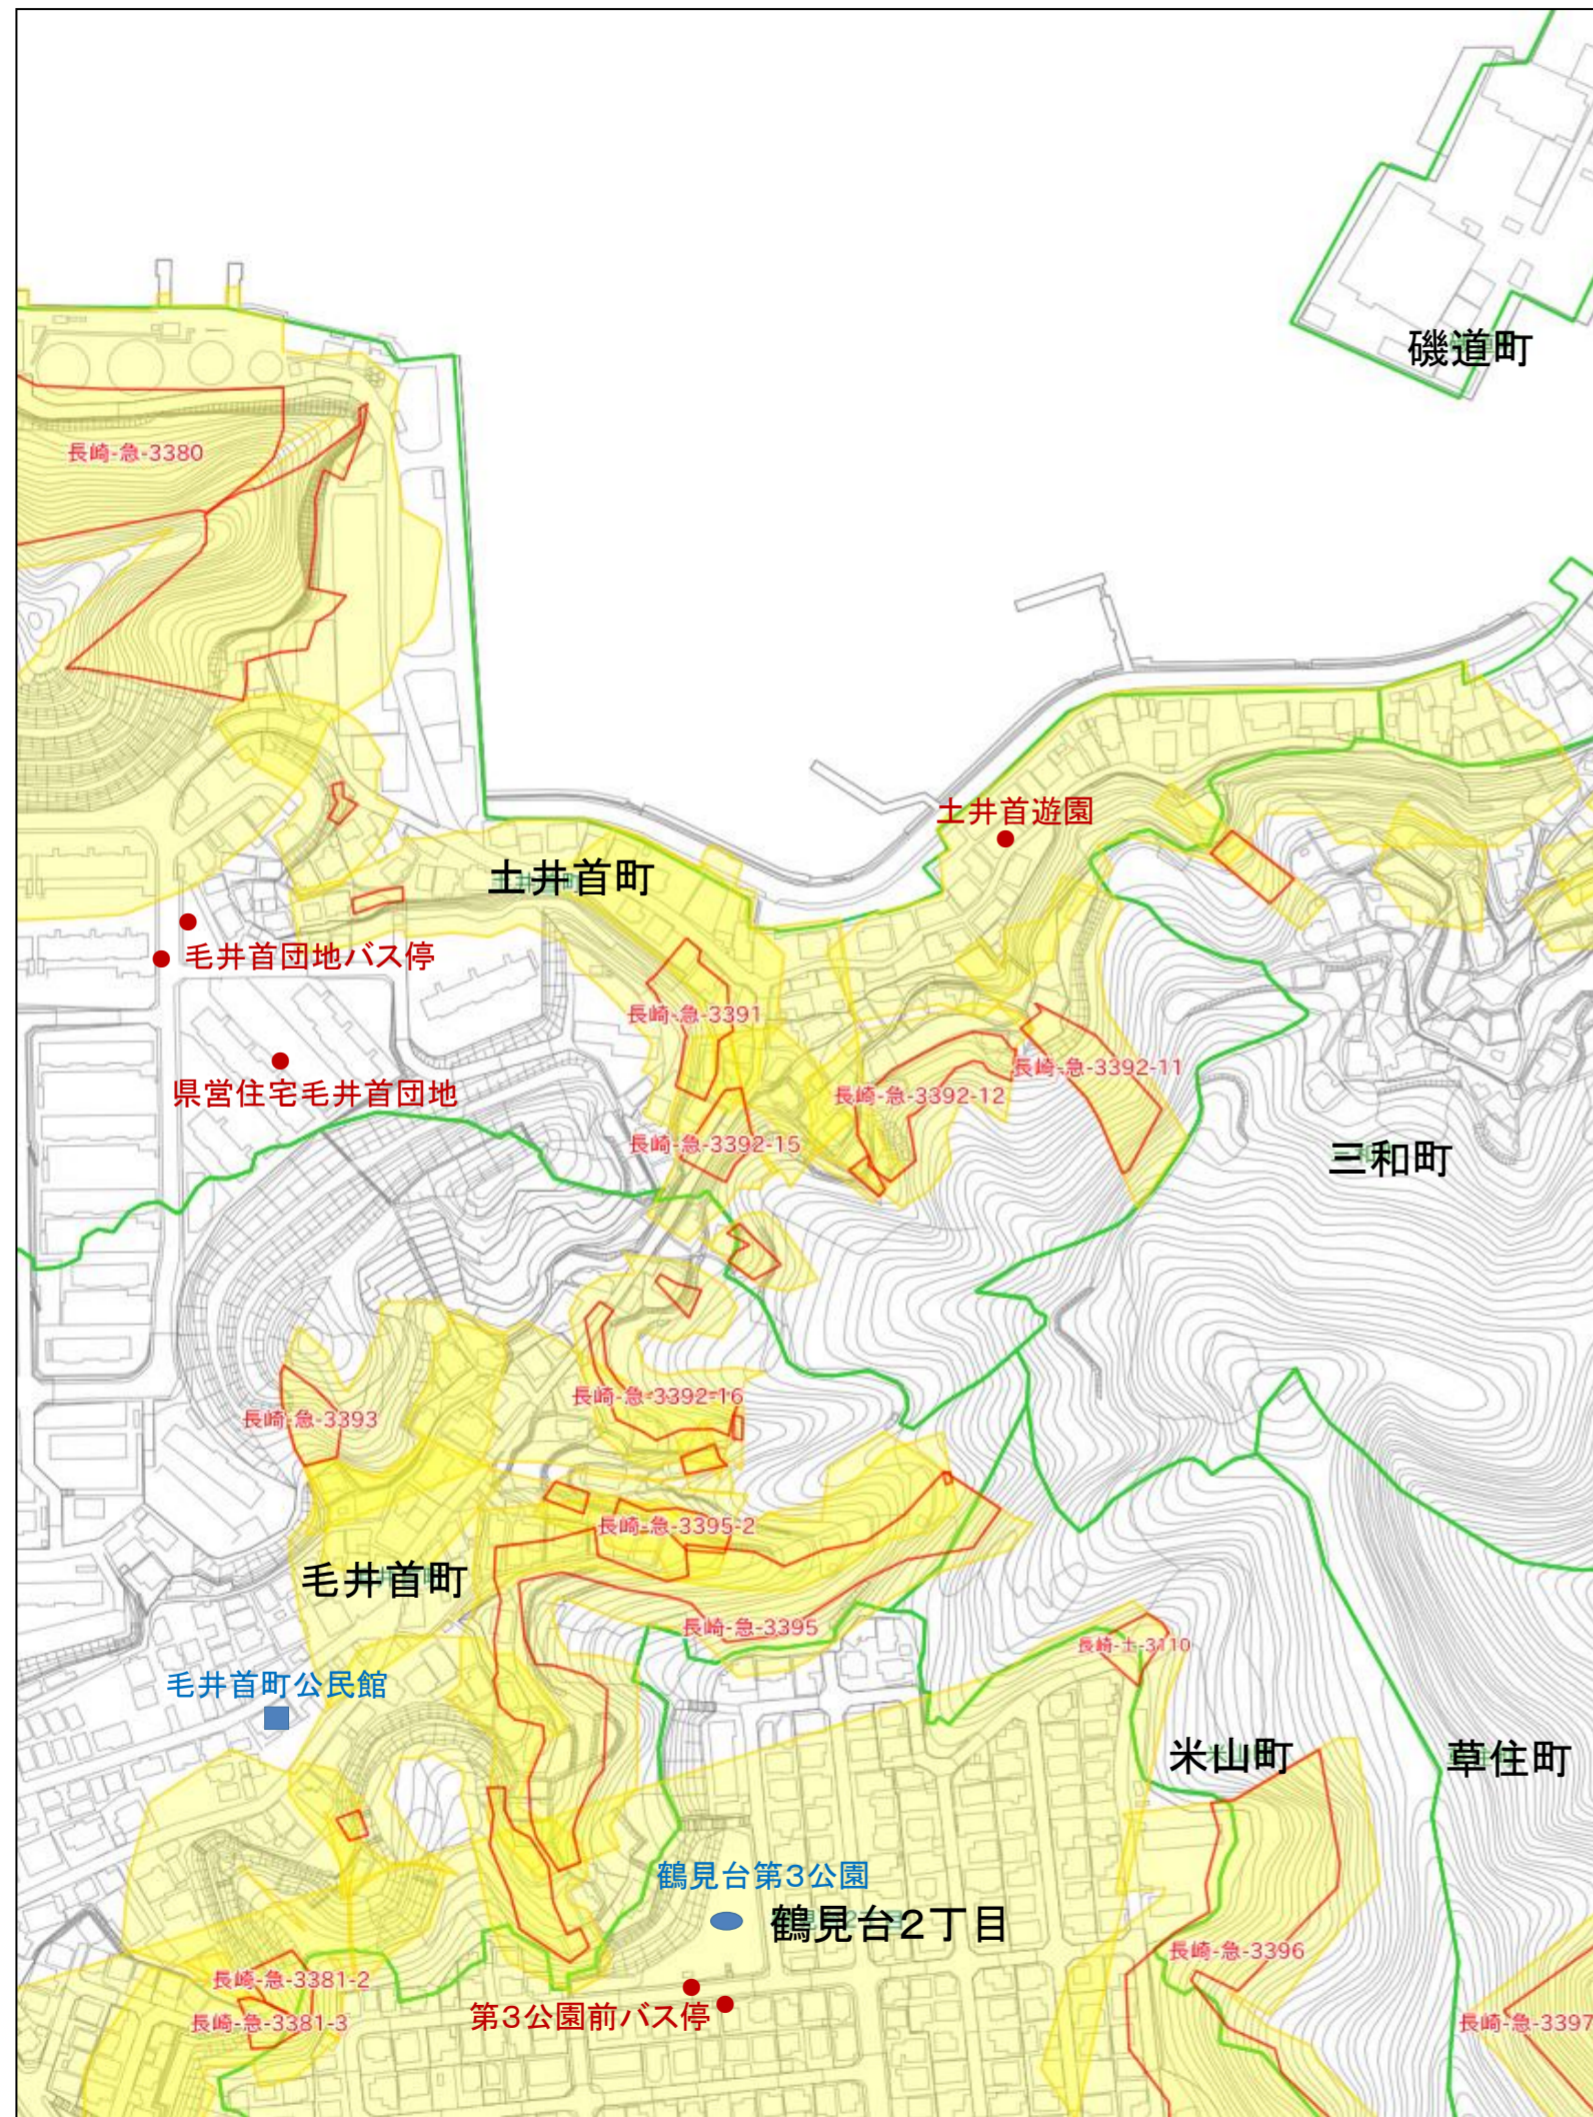

◆土砂災害に備えて

- ①土砂災害警戒区域や避難場所を確認しておきましょう!
- ②雨が強くなったら、積極的に雨量情報、予報、警報等の情報を入手しましょう!
- ③避難勧告などの連絡があったら、直ちに避難しましょう!

◆関係者、避難連絡表

自治会長		電話
地区長		電話
防災担当		電話
近所の連絡先		電話
避難所		

- 黄色で塗りつぶした範囲(土砂災害警戒区域)は、「土砂災害が発生した場合、住民の生命又は身体に危害が生じる恐れのある区域」です。
- 赤色で囲まれた範囲(土砂災害特別警戒区域)は、「土砂災害が発生した場合、建築物に損傷が生じ、住民の生命又は身体に著しい危害が生じる恐れのある区域」です。
- 土砂災害警戒区域等にお住まいの方は、大雨の時は警戒避難が必要となりますので、注意してください。
- 土砂災害警戒区域以外の箇所でも土砂災害の発生する可能性がありますので、自分の住んでいる家の周囲の斜面や溪流、避難場所などをよく確認しましょう。

土砂災害ハザードマップ

項目	記号
土砂災害警戒区域	黄色
土砂災害特別警戒区域	赤色
避難所	■
避難場所	●
町丁目界	—

◆問い合わせ先

- 長崎県土木部砂防課 電話 820-4788
- 長崎振興局砂防課 電話 844-2181
- ホームページ 長崎県河川砂防情報システム <http://www.kasen-sabo.pref.nagasaki.jp/>
- 長崎市防災危機管理室 電話 822-0480
- 消防局 電話 822-0119
- 災害に備える総合ページ(旧「防災ガイドながさき」)
※市ホームページのトップページで「災害に備える」で検索
防災無線が聞き取れない時は 電話 0180-999-002
- 長崎市役所(代表) 電話 822-8888
- ホームページ <http://www.city.nagasaki.lg.jp/>
- 土木部土木防災課 電話 824-1424
- または、お近くの総合事務所へお問い合わせ下さい。
- 中央総合事務所地域整備1課 電話 829-1164
- 中央総合事務所地域整備2課 電話 829-1184
- 東総合事務所地域整備課 電話 894-1248
- 南総合事務所地域整備課 電話 892-1114
- 北総合事務所地域整備課 電話 814-3410