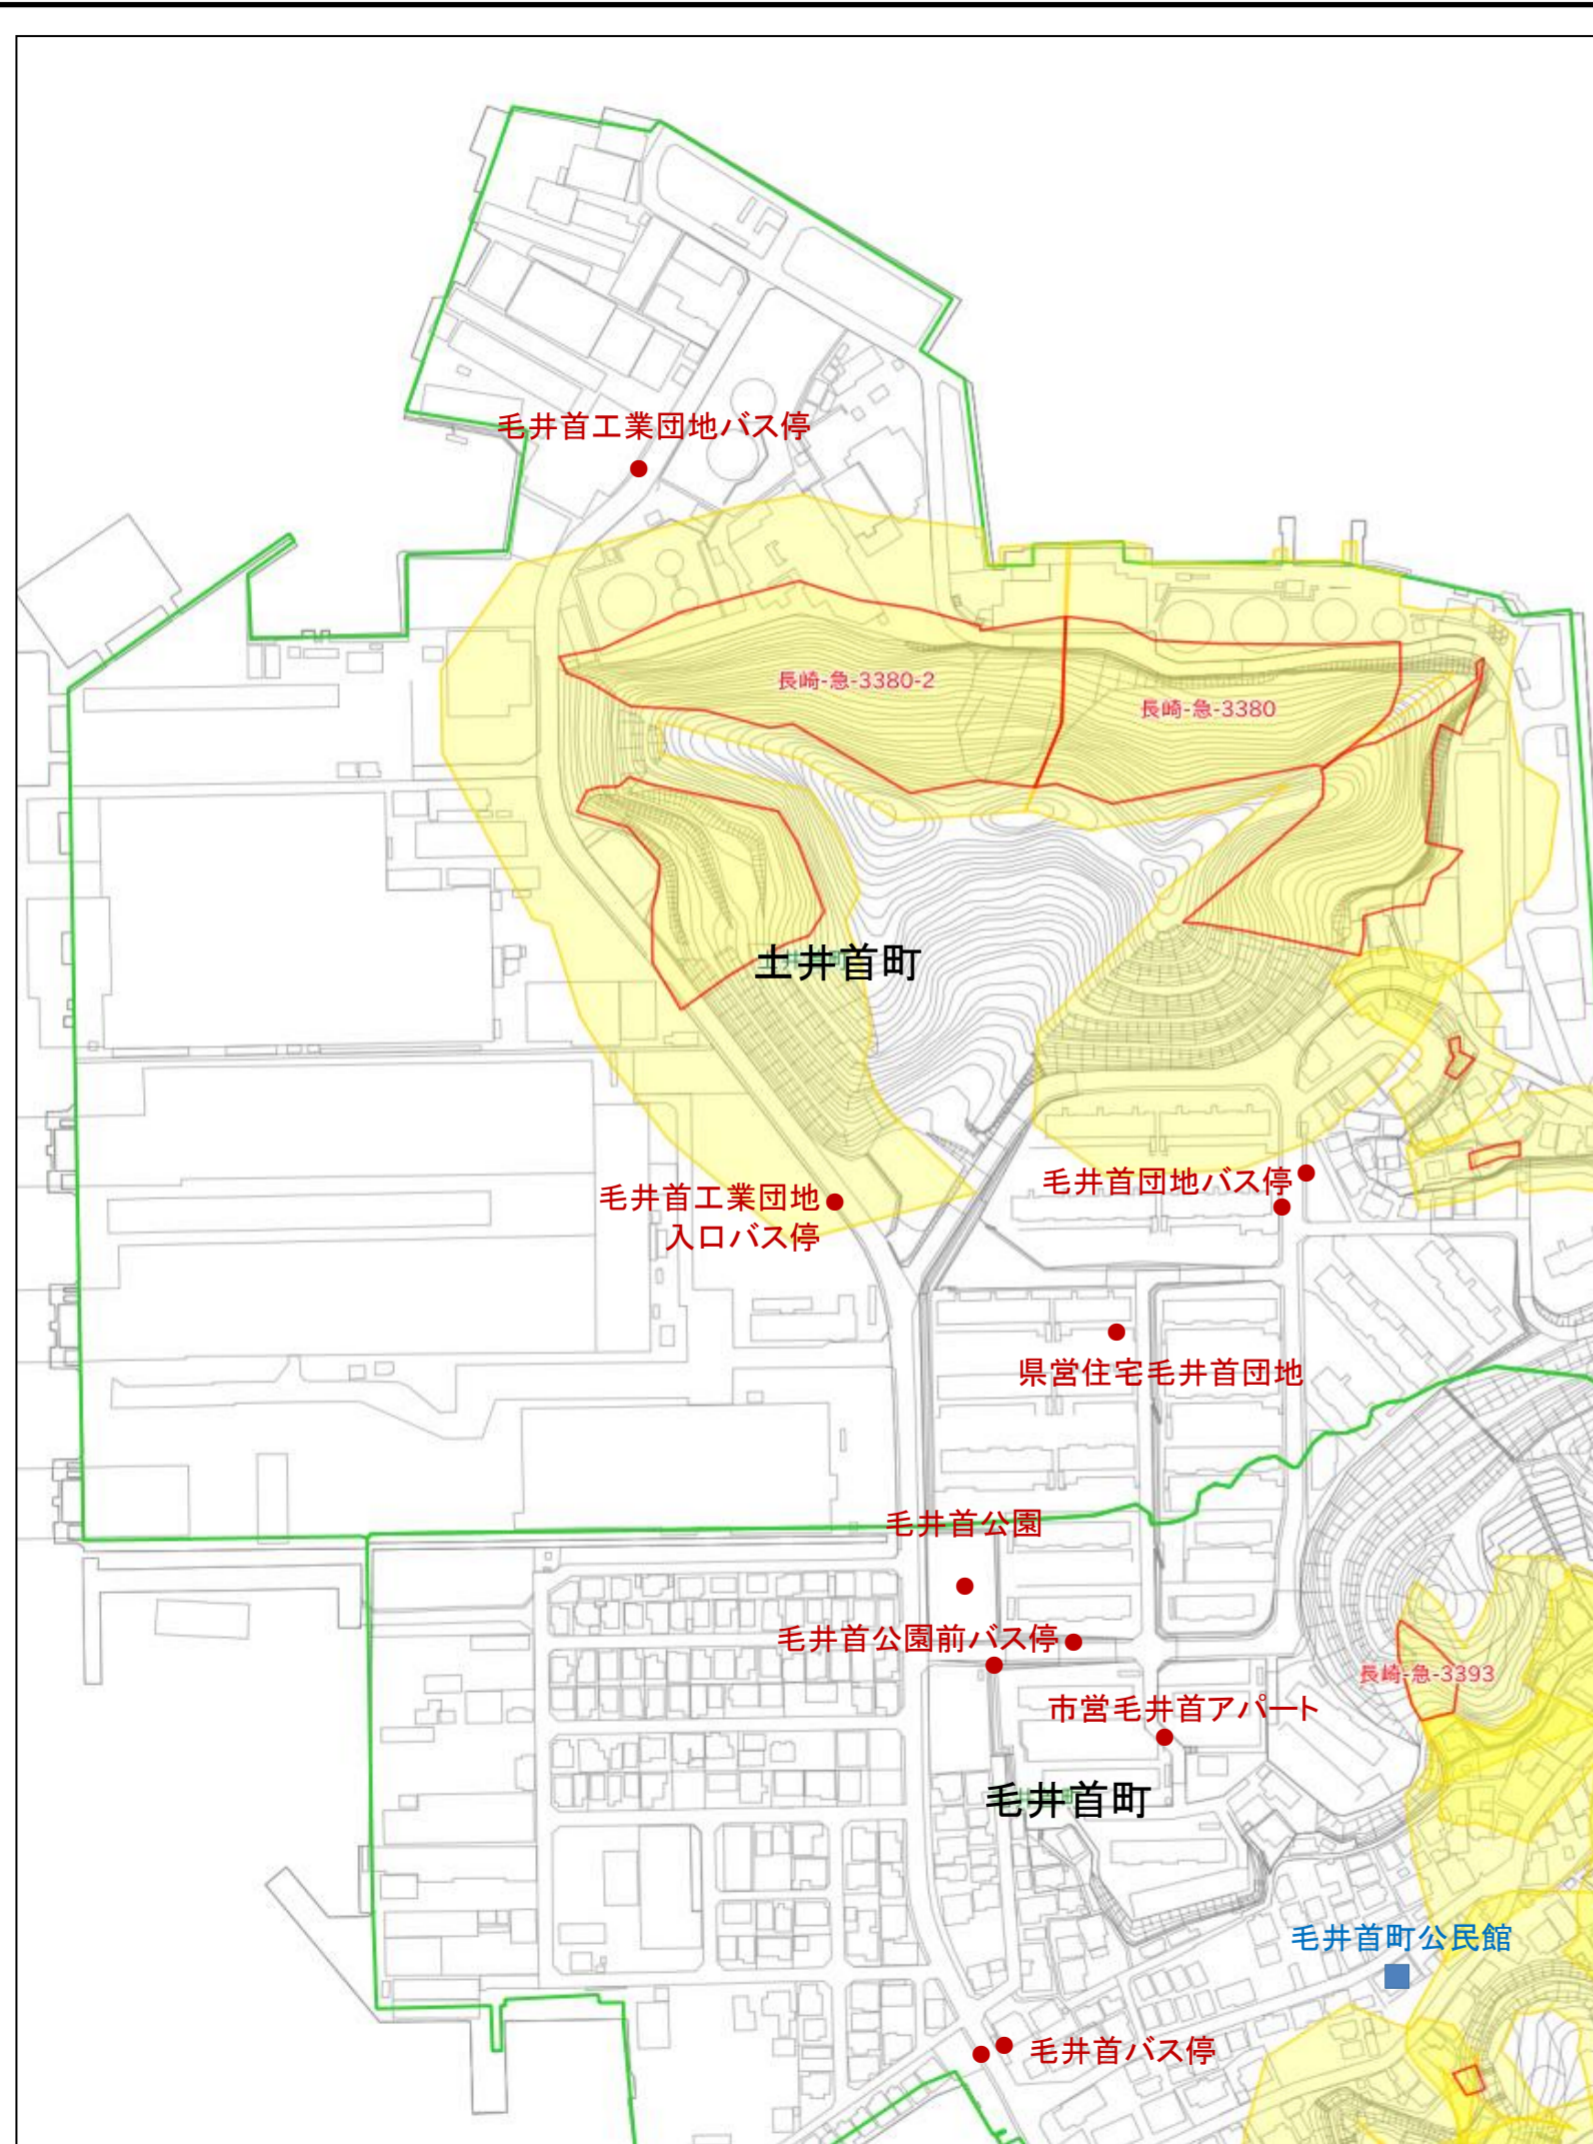

土砂災害ハザードマップ

項目	記号
土砂災害警戒区域	黄色
土砂災害特別警戒区域	赤色
避難所	青い四角
町丁目界	緑色の線

◆問い合わせ先

- 長崎県土木部砂防課 電話 820-4788
- 長崎振興局砂防課 電話 844-2181
- ホームページ 長崎県河川砂防情報システム <http://www.kasen-sabo.pref.nagasaki.jp/>
- 長崎市防災危機管理室 電話 822-0480
- 消防局 電話 822-0119
- 災害に備える総合ページ(旧「防災ガイドながさき」)
※市ホームページのトップページで「災害に備える」で検索
防災無線が聞き取れない時は 電話 0180-999-002
- 長崎市役所(代表) 電話 822-8888
- ホームページ <http://www.city.nagasaki.lg.jp/>
- 土木部土木防災課 電話 824-1424
- または、お近くの総合事務所へお問い合わせ下さい。
- 中央総合事務所地域整備1課 電話 829-1164
- 中央総合事務所地域整備2課 電話 829-1184
- 東総合事務所地域整備課 電話 894-1248
- 南総合事務所地域整備課 電話 892-1114
- 北総合事務所地域整備課 電話 814-3410

◆土砂災害に備えて

- ①土砂災害警戒区域や避難場所を確認しておきましょう!
- ②雨が強くなったら、積極的に雨量情報、予報、警報等の情報を入手しましょう!
- ③避難勧告などの連絡があったら、直ちに避難しましょう!

◆関係者、避難連絡表

自治会長		電話
地区長		電話
防災担当		電話
近所の連絡先		電話
避難所		

- 黄色で塗りつぶした範囲(土砂災害警戒区域)は、「土砂災害が発生した場合、住民の生命又は身体に危害が生じる恐れのある区域」です。
- 赤色で囲まれた範囲(土砂災害特別警戒区域)は、「土砂災害が発生した場合、建築物に損傷が生じ、住民の生命又は身体に著しい危害が生じる恐れのある区域」です。
- 土砂災害警戒区域等にお住まいの方は、大雨の時は警戒避難が必要となりますので、注意してください。
- 土砂災害警戒区域以外の箇所でも土砂災害の発生する可能性がありますので、自分の住んでいる家の周囲の斜面や溪流、避難場所などをよく確認しましょう。