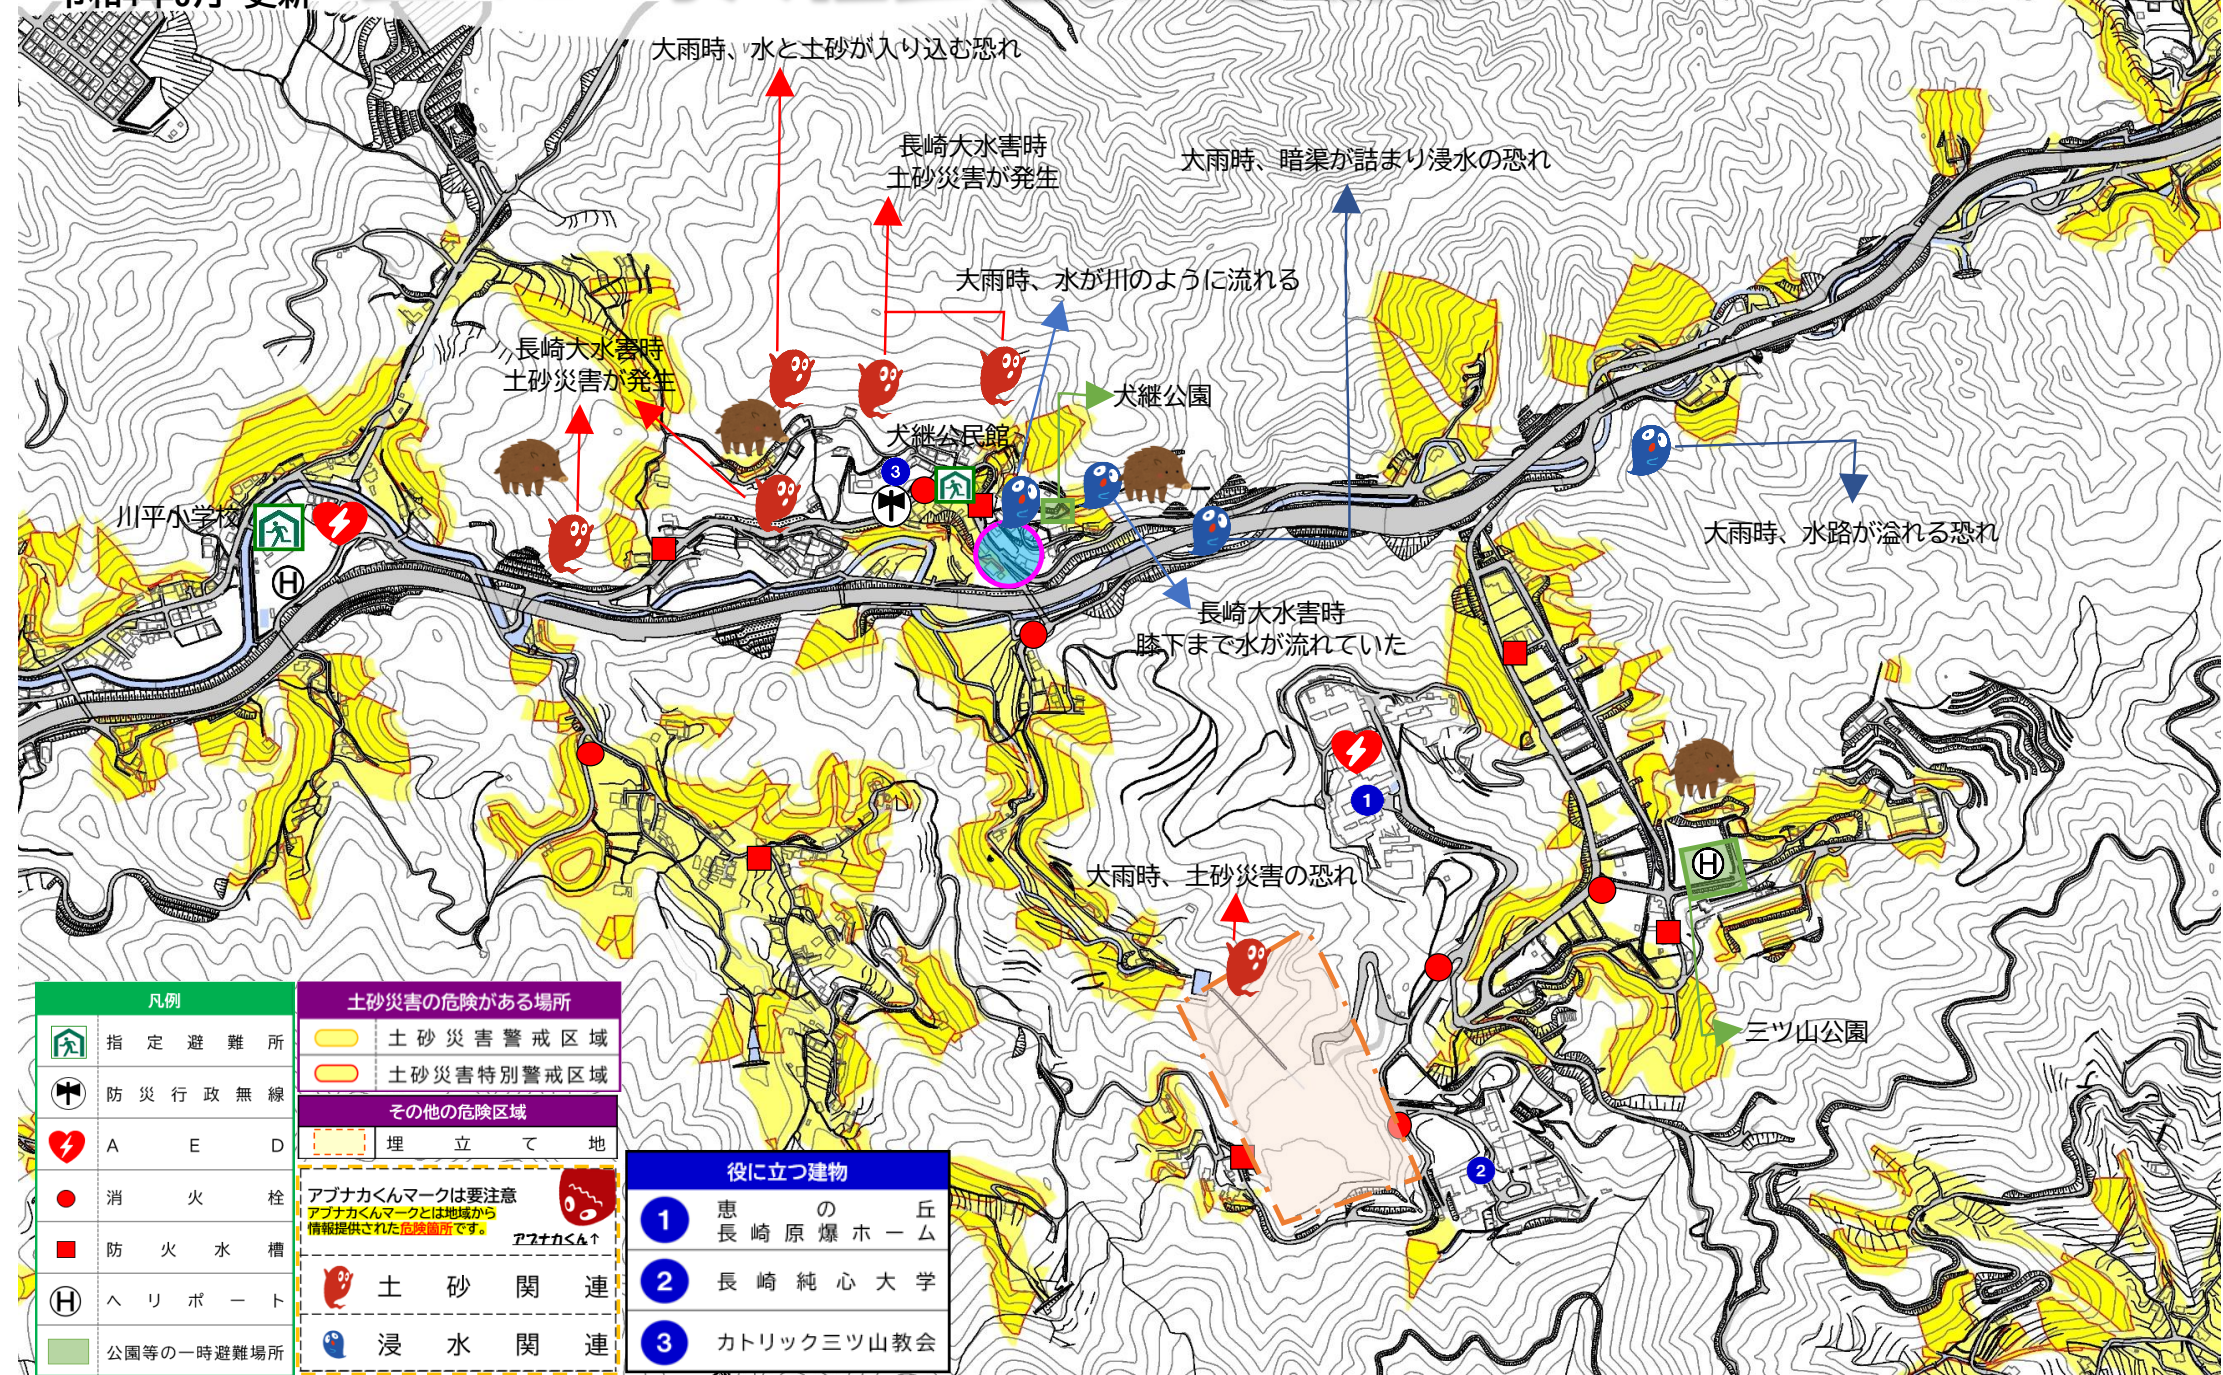

三ツ山町犬継自治会 地域防災マップ

令和4年8月 更新

大雨時、水と土砂が入り込む恐れ

長崎大水害時
土砂災害が発生

大雨時、暗渠が詰まり浸水の恐れ

大雨時、水が川のように流れる

長崎大水害時
土砂災害が発生

川平小学校

長崎大水害時
膝下まで水が流れていた

大雨時、水路が溢れる恐れ

大雨時、土砂災害の恐れ

凡例		土砂災害の危険がある場所	
	指定避難所		土砂災害警戒区域
	防災行政無線		土砂災害特別警戒区域
	A E D	その他の危険区域	
	消火栓		埋立て地
	防火水槽	<p>アブナカクンマークは要注意 アブナカクンマークとは地域から 情報提供された危険箇所です。</p>	
	ハリポート		土砂関連
	公園等の一時的避難場所		浸水関連

役に立つ建物	
1	恵の丘 長崎原爆ホーム
2	長崎純心大学
3	カトリック三ツ山教会